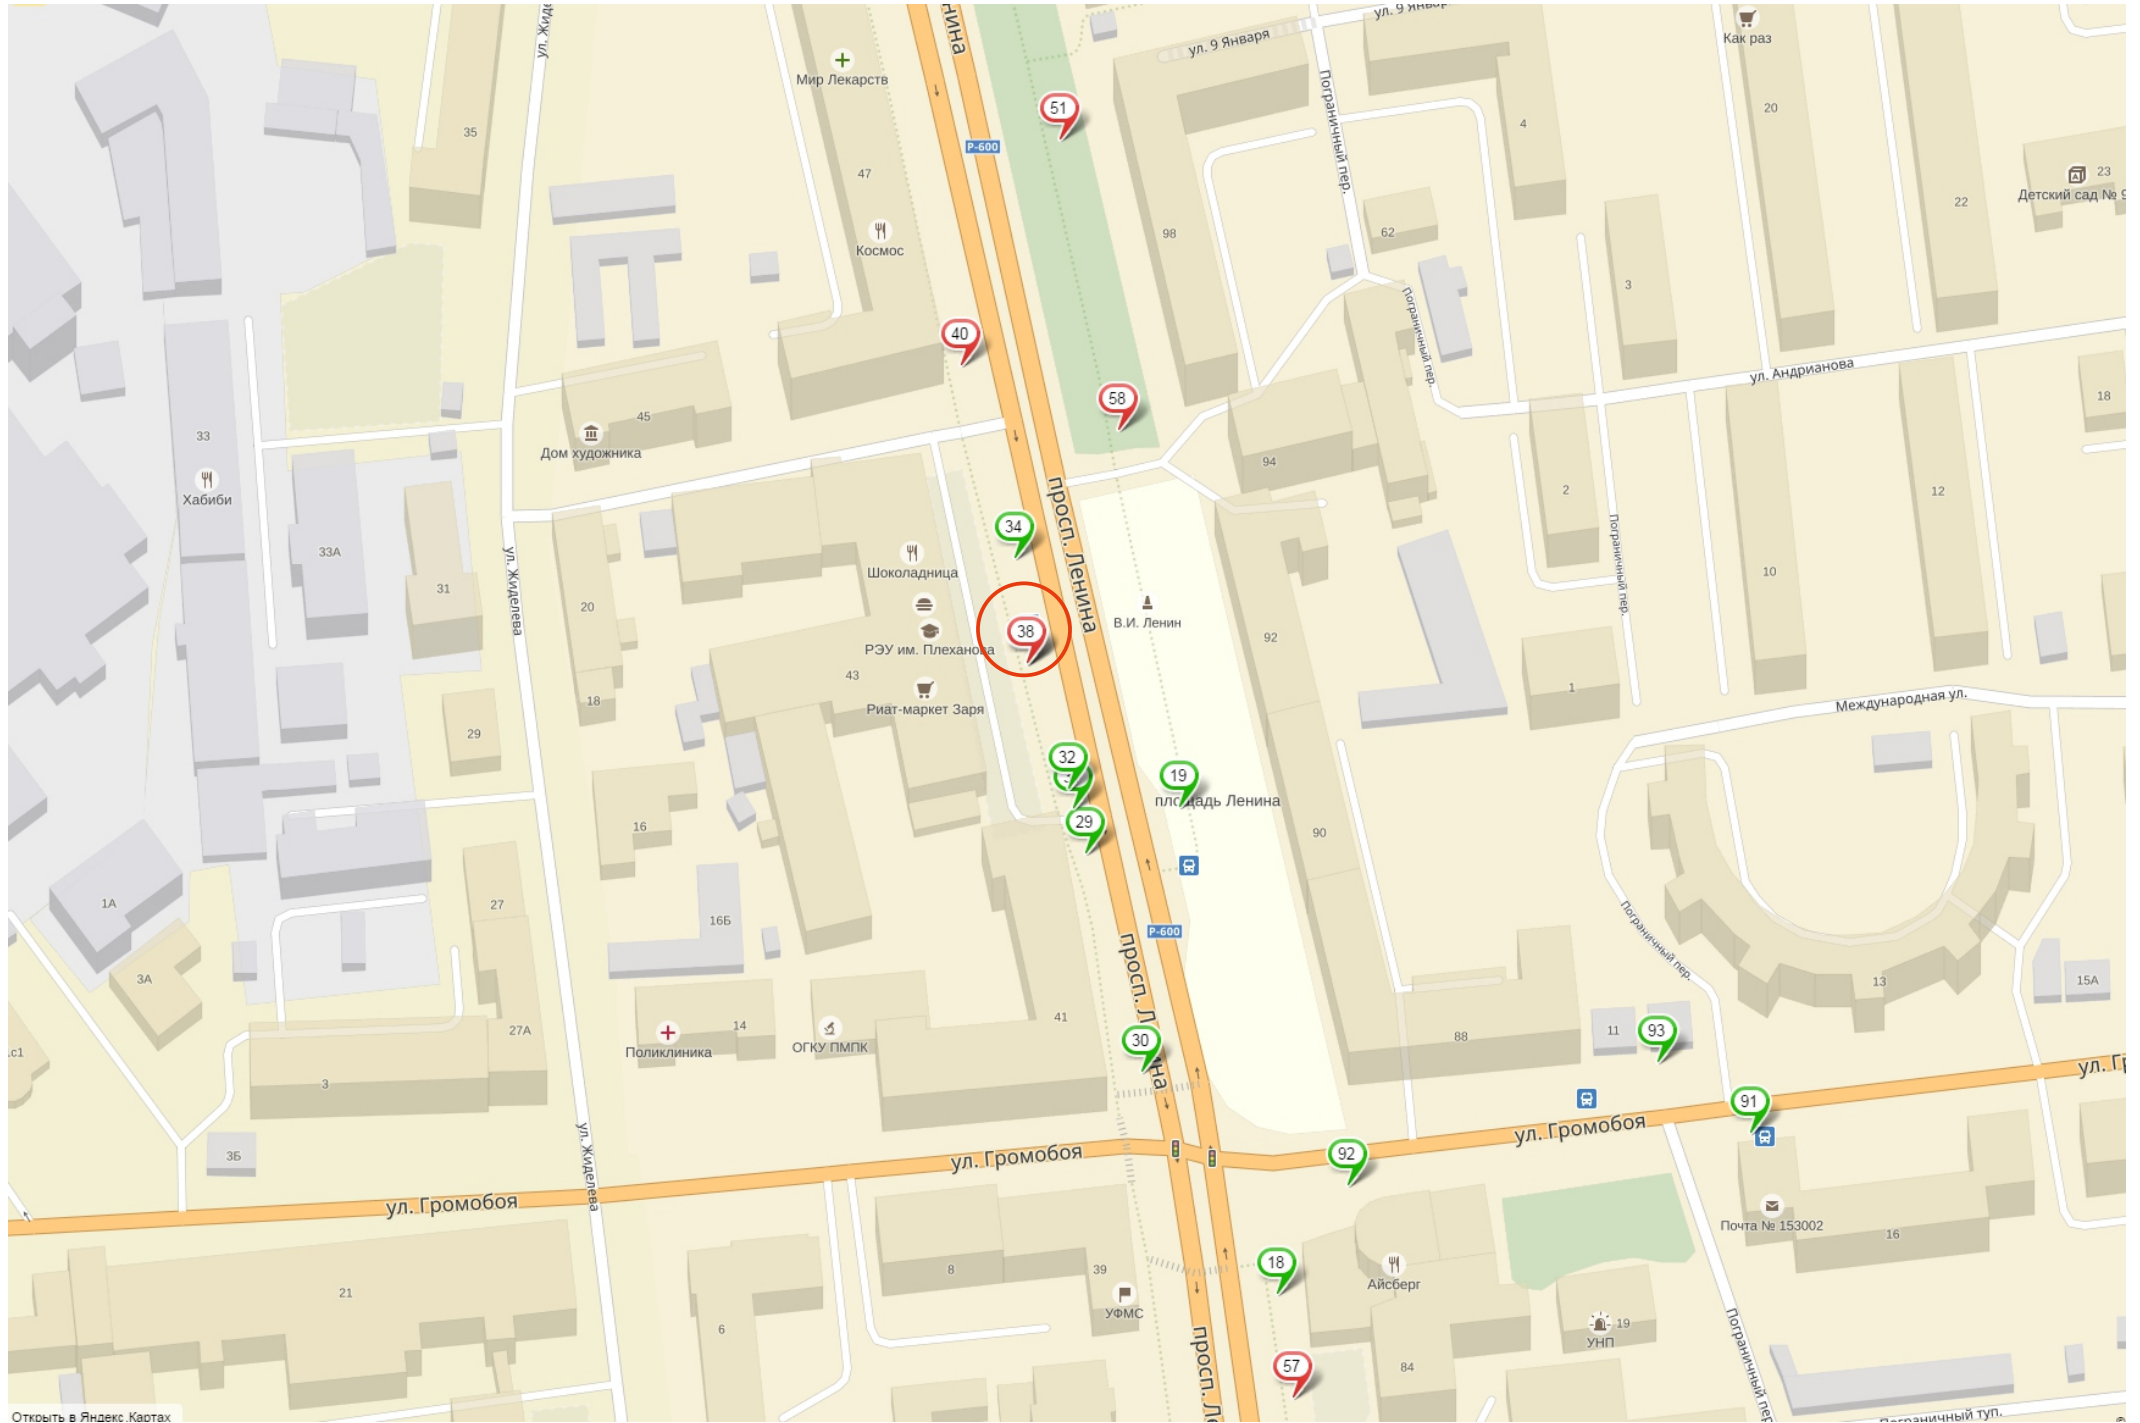

Отдельно стоящая рекламная конструкция №38 в схеме размещения рекламных конструкций на территории г. Иваново пр. Ленина, у д. 43