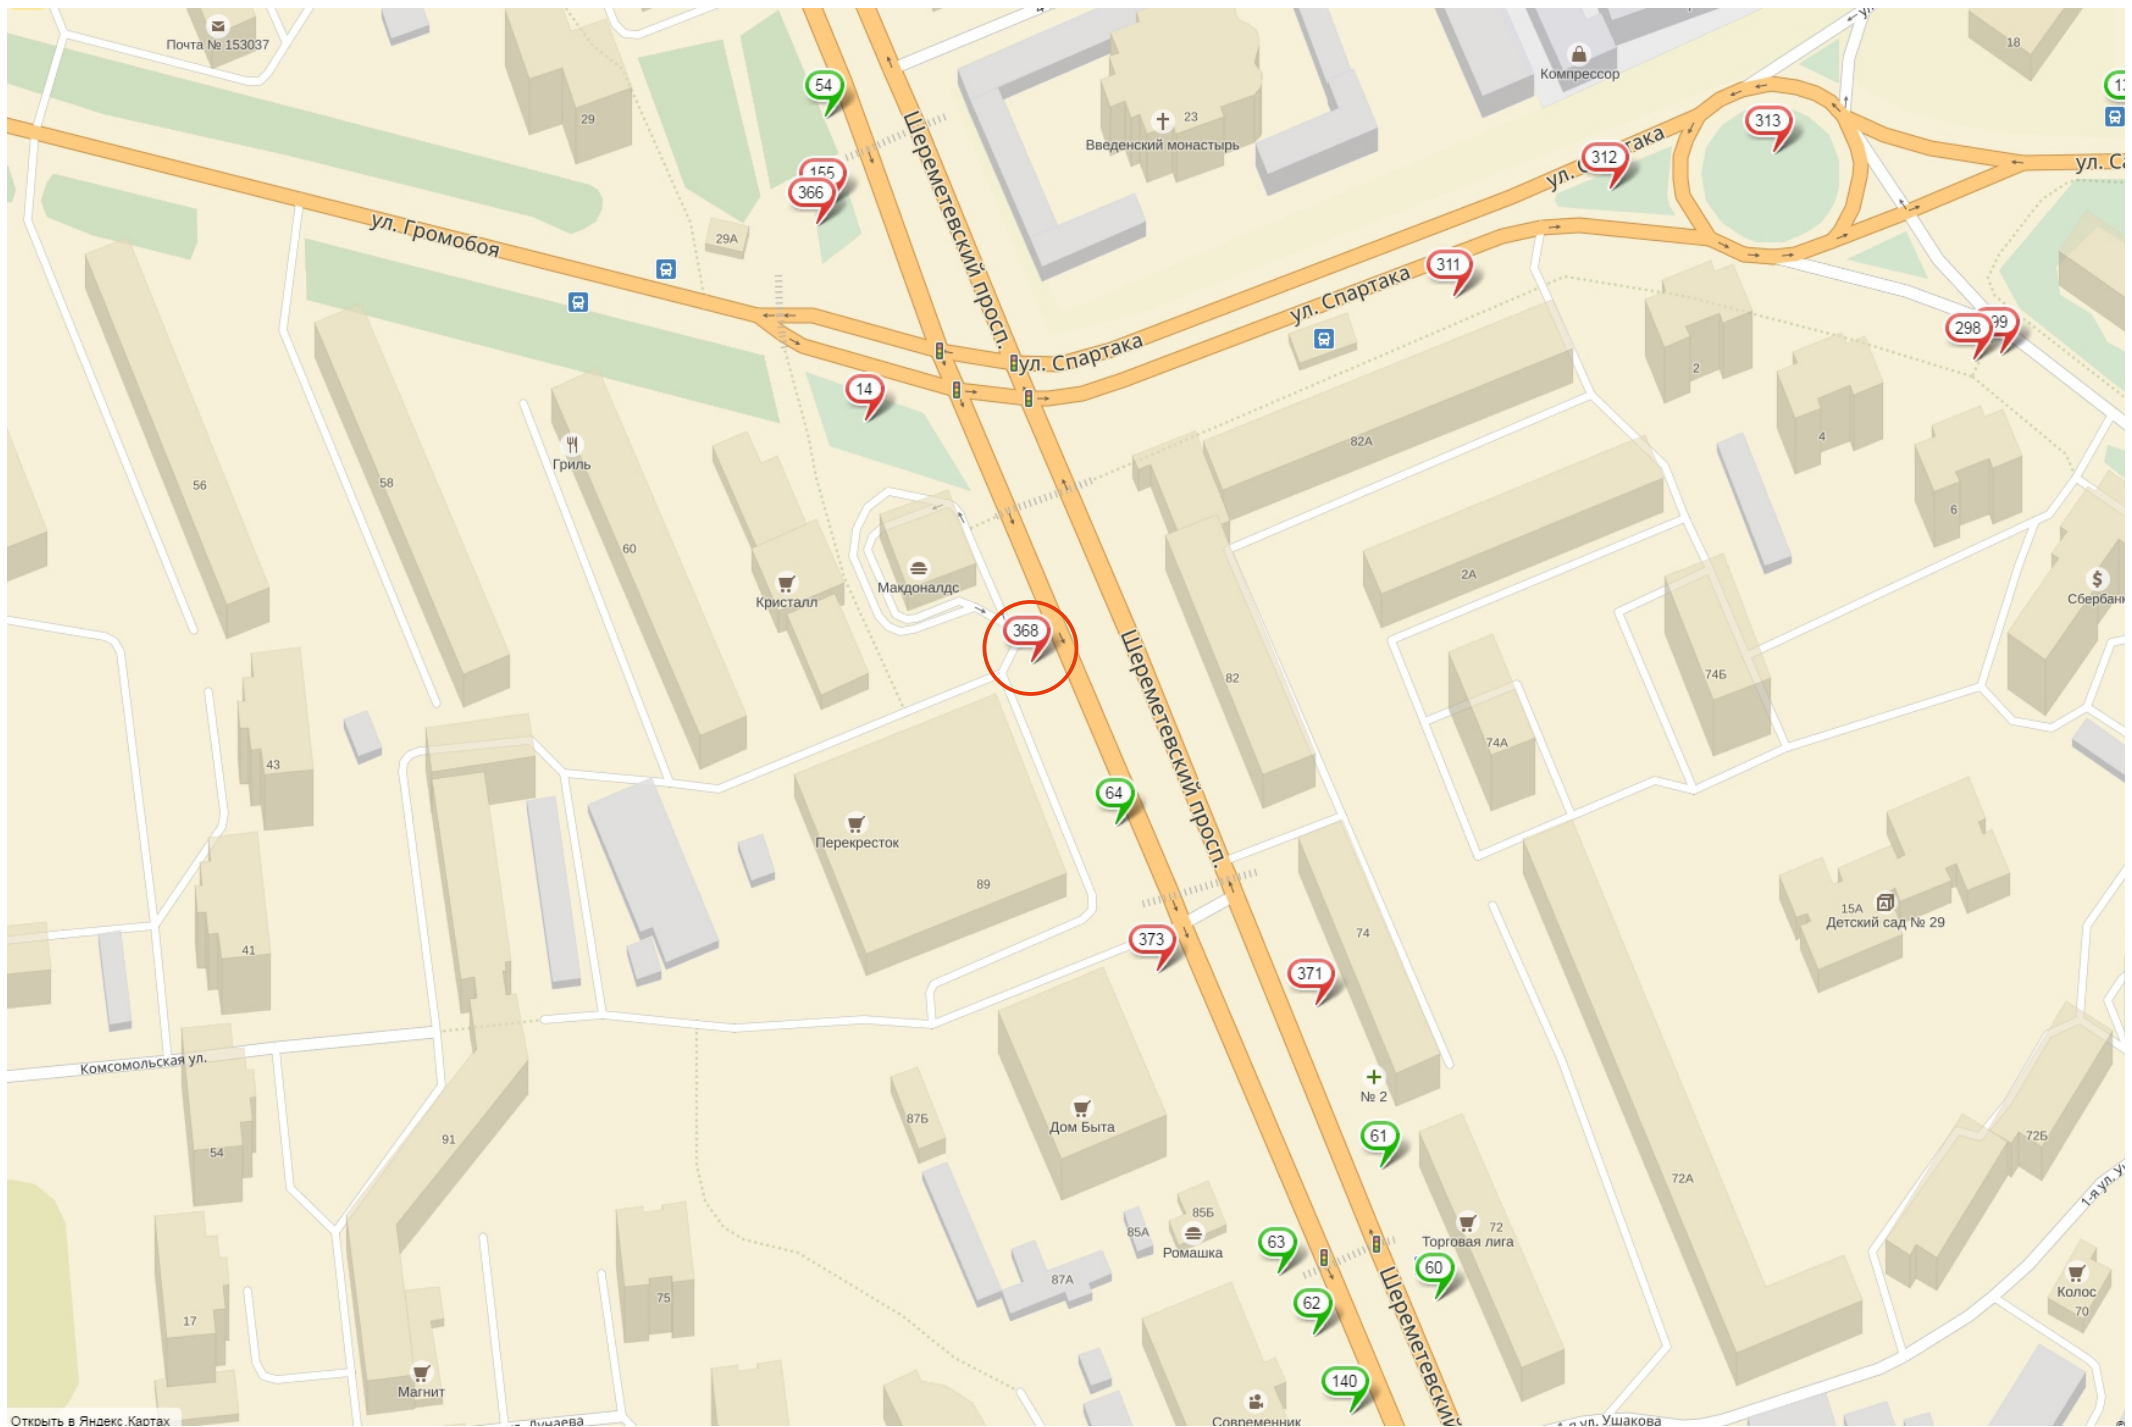

Отдельно стоящая рекламная конструкция №368 в схеме размещения рекламных конструкций на территории г. Иваново пр. Шереметевский, у д. 89