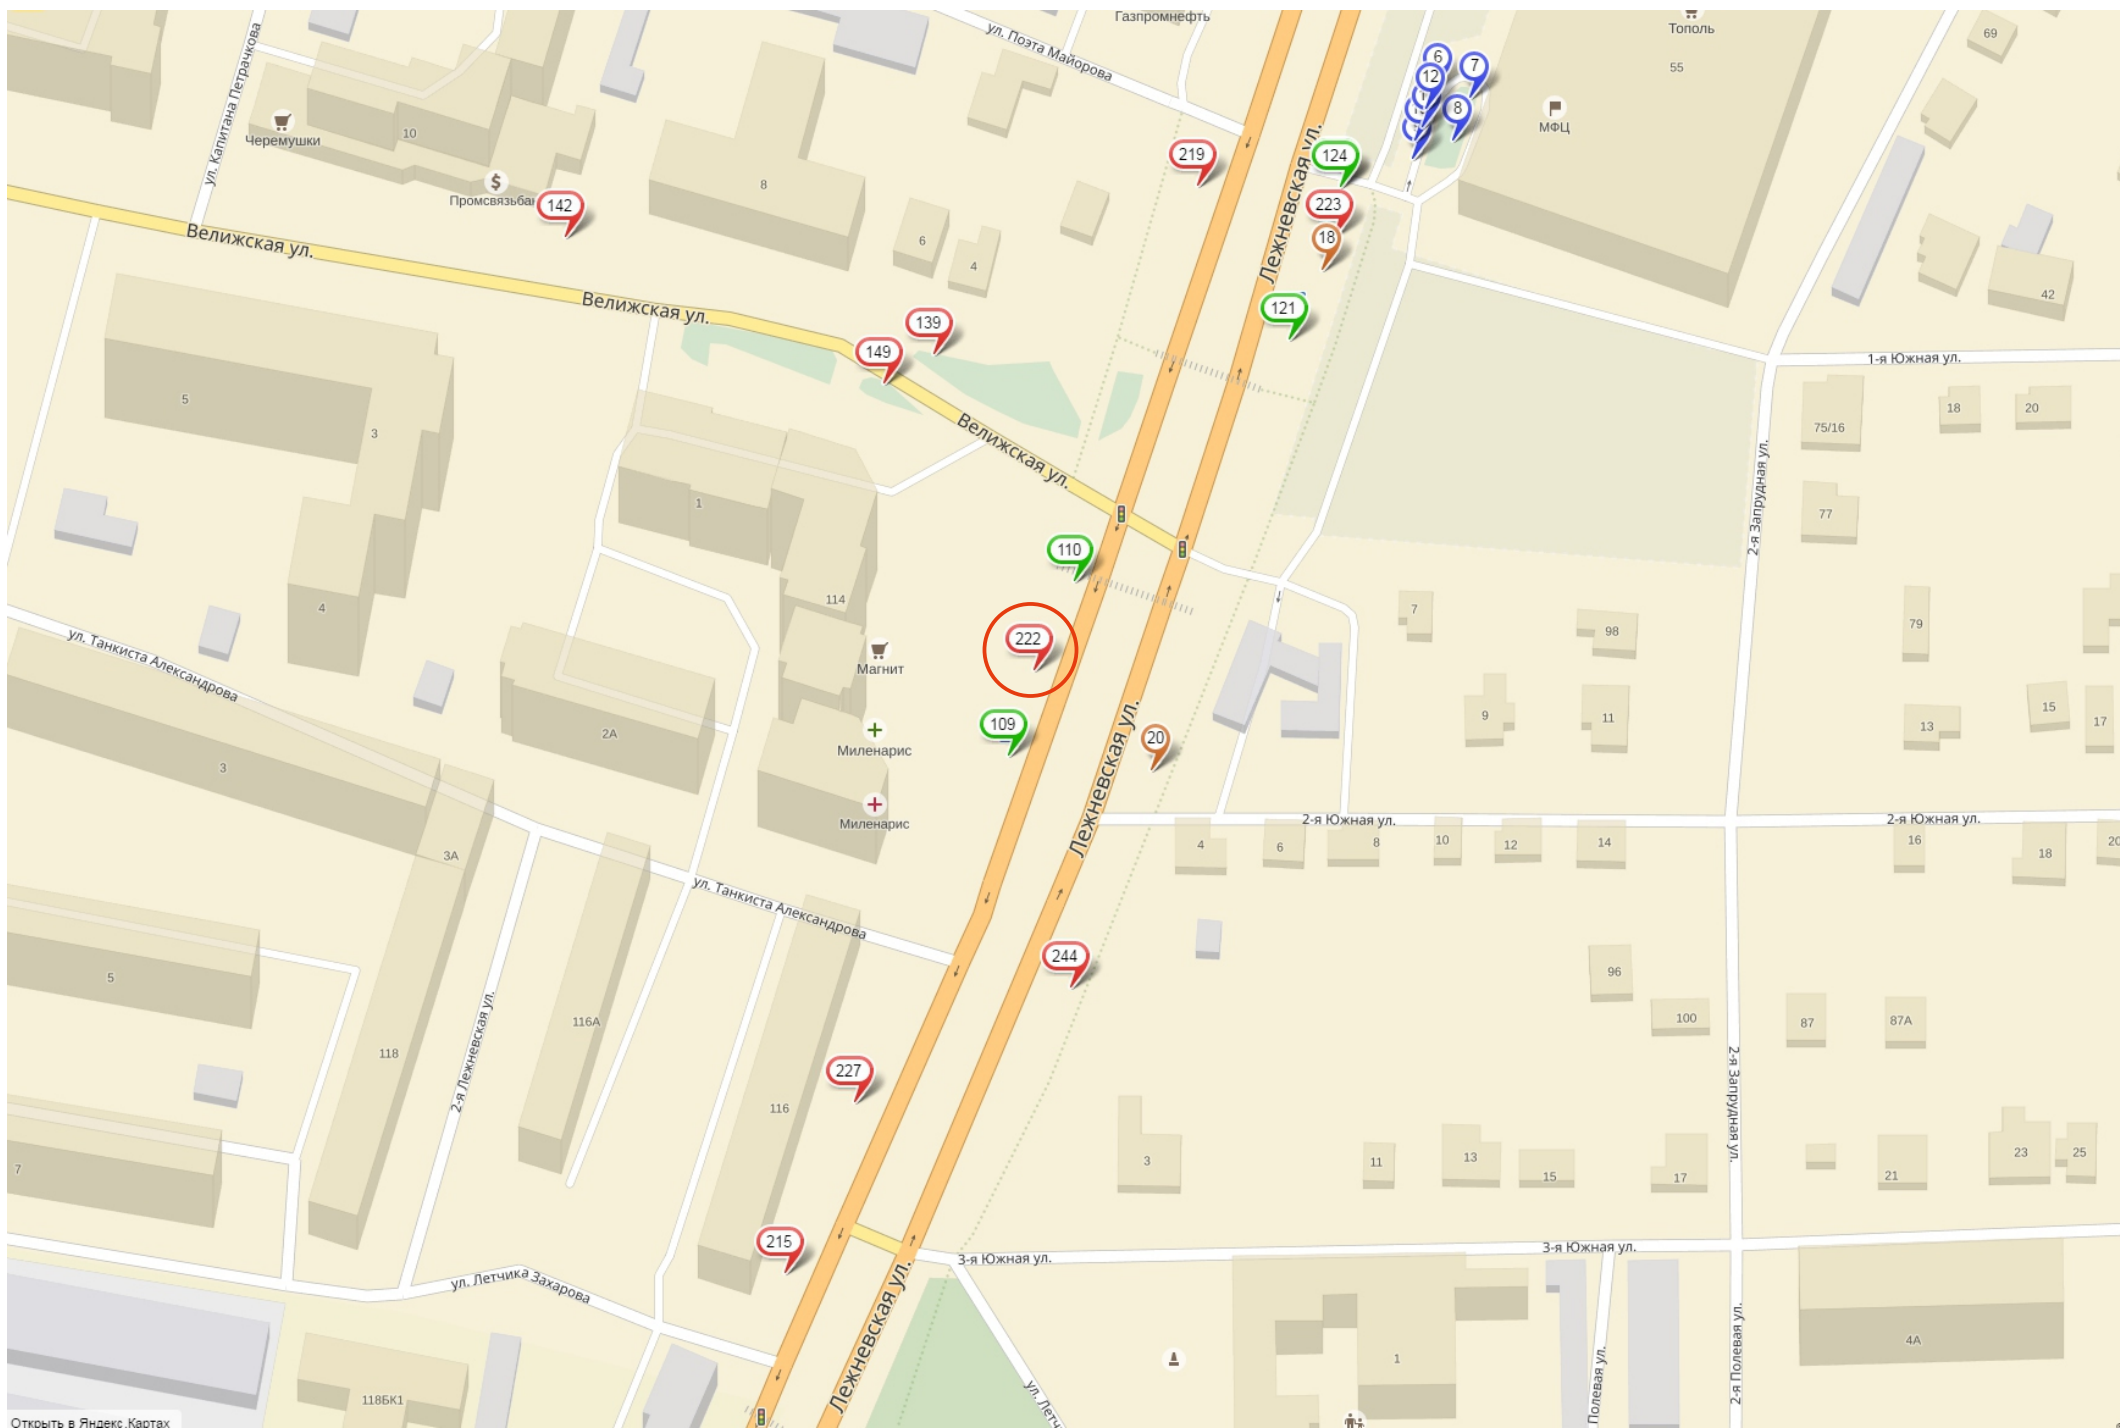

Отдельно стоящая рекламная конструкция №222 в схеме размещения рекламных конструкций на территории г. Иваново ул. Лежневская, у д. 114