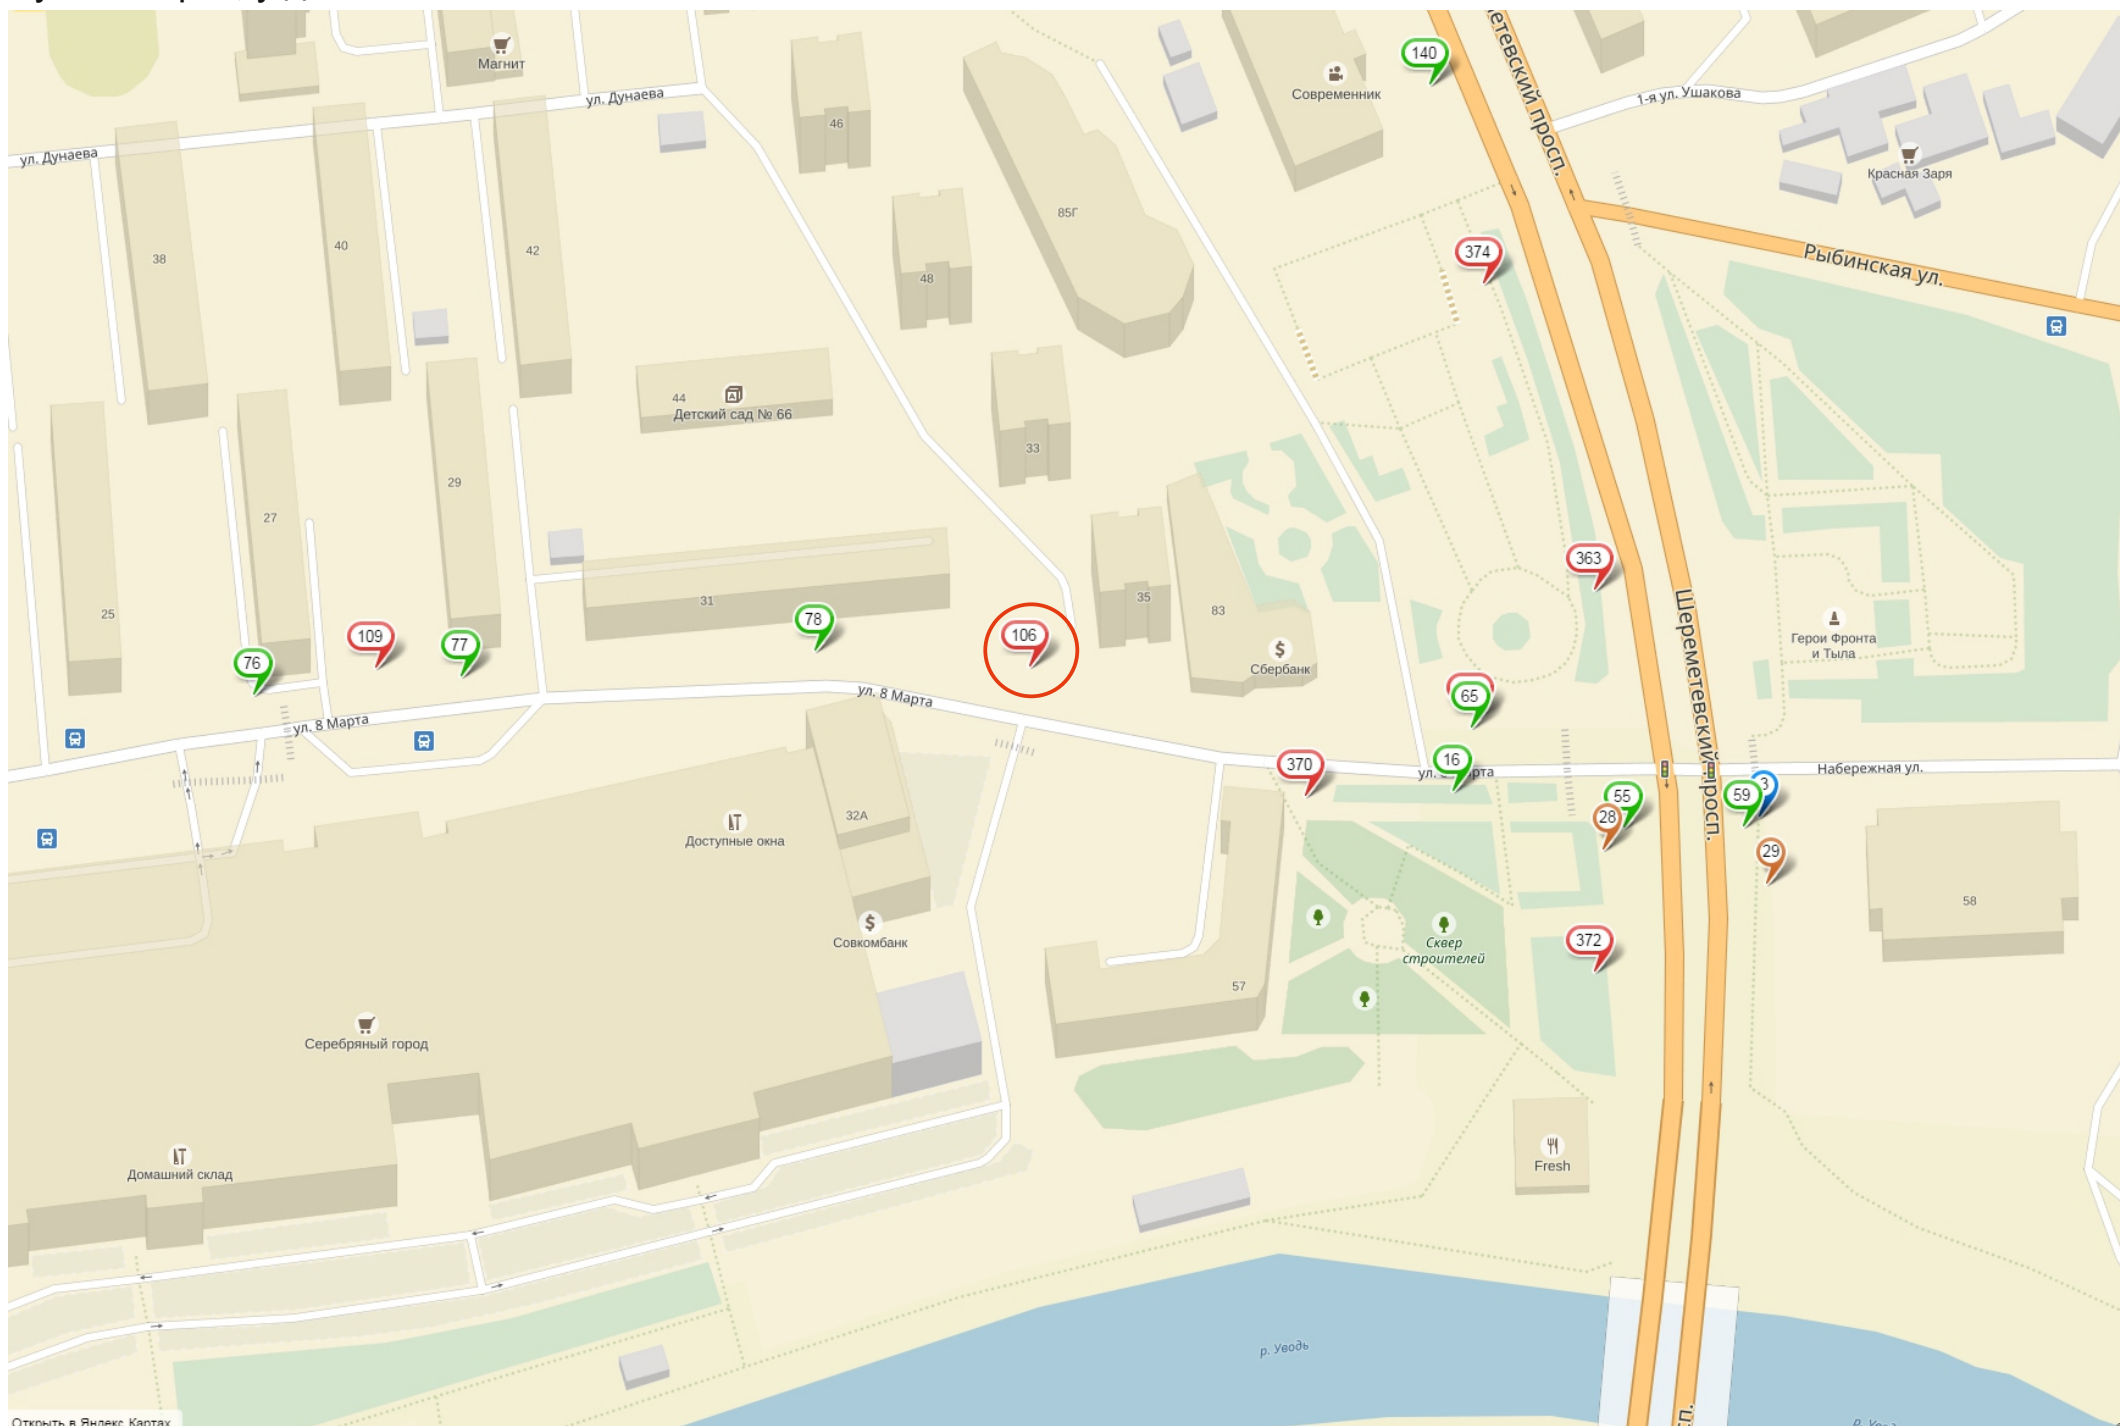

Отдельно стоящая рекламная конструкция №4 в схеме размещения рекламных конструкций на территории г. Иваново пл. Вокзальная, у д. 3

Отдельно стоящая рекламная конструкция №27 в схеме размещения рекламных конструкций на территории г. Иваново пер. Слесарный, у д. 4 по ул. Наговицыной-Икрянистовой

Отдельно стоящая рекламная конструкция №41 в схеме размещения рекламных конструкций на территории г. Иваново пр. Ленина, у д. 114

Отдельно стоящая рекламная конструкция №54 в схеме размещения рекламных конструкций на территории г. Иваново пр. Ленина, у д. 100

Отдельно стоящая рекламная конструкция №60 в схеме размещения рекламных конструкций на территории г. Иваново пр. Строителей, у д. 44

Отдельно стоящая рекламная конструкция №97 в схеме размещения рекламных конструкций на территории г. Иваново ул. 1-я Балинская, у д. 17

Отдельно стоящая рекламная конструкция №106 в схеме размещения рекламных конструкций на территории г. Иваново ул. 8 Марта, у д. 35

Отдельно стоящая рекламная конструкция №108 в схеме размещения рекламных конструкций на территории г. Иваново ул. 8 Марта, у д. 20