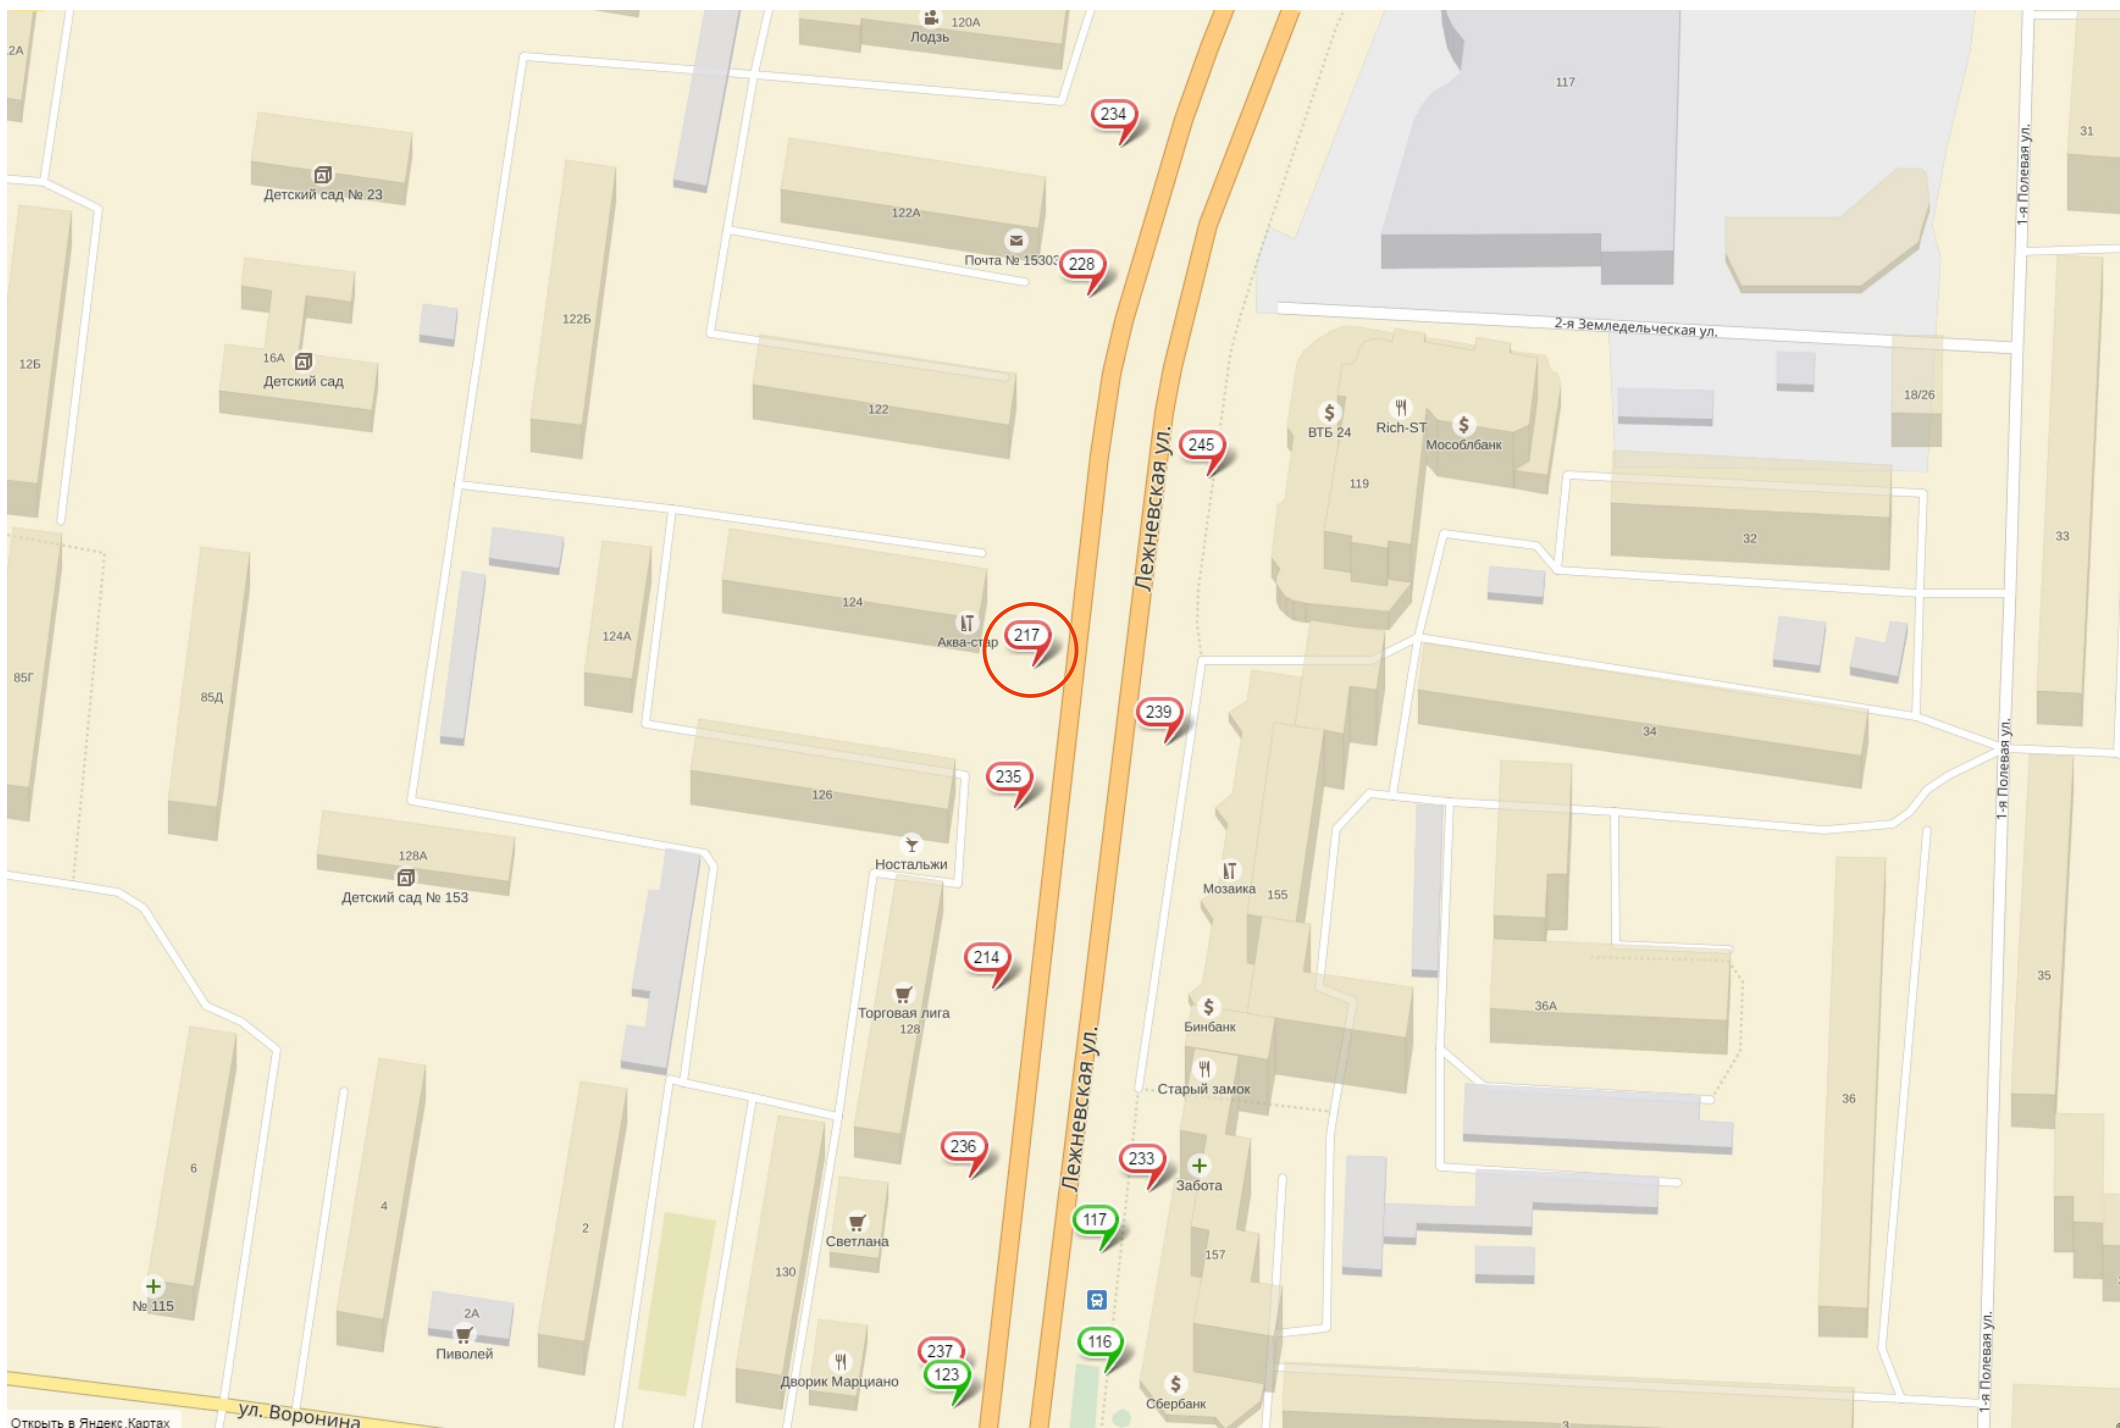

Отдельно стоящая рекламная конструкция №217 в схеме размещения рекламных конструкций на территории г. Иваново ул. Лежневская, у д. 124