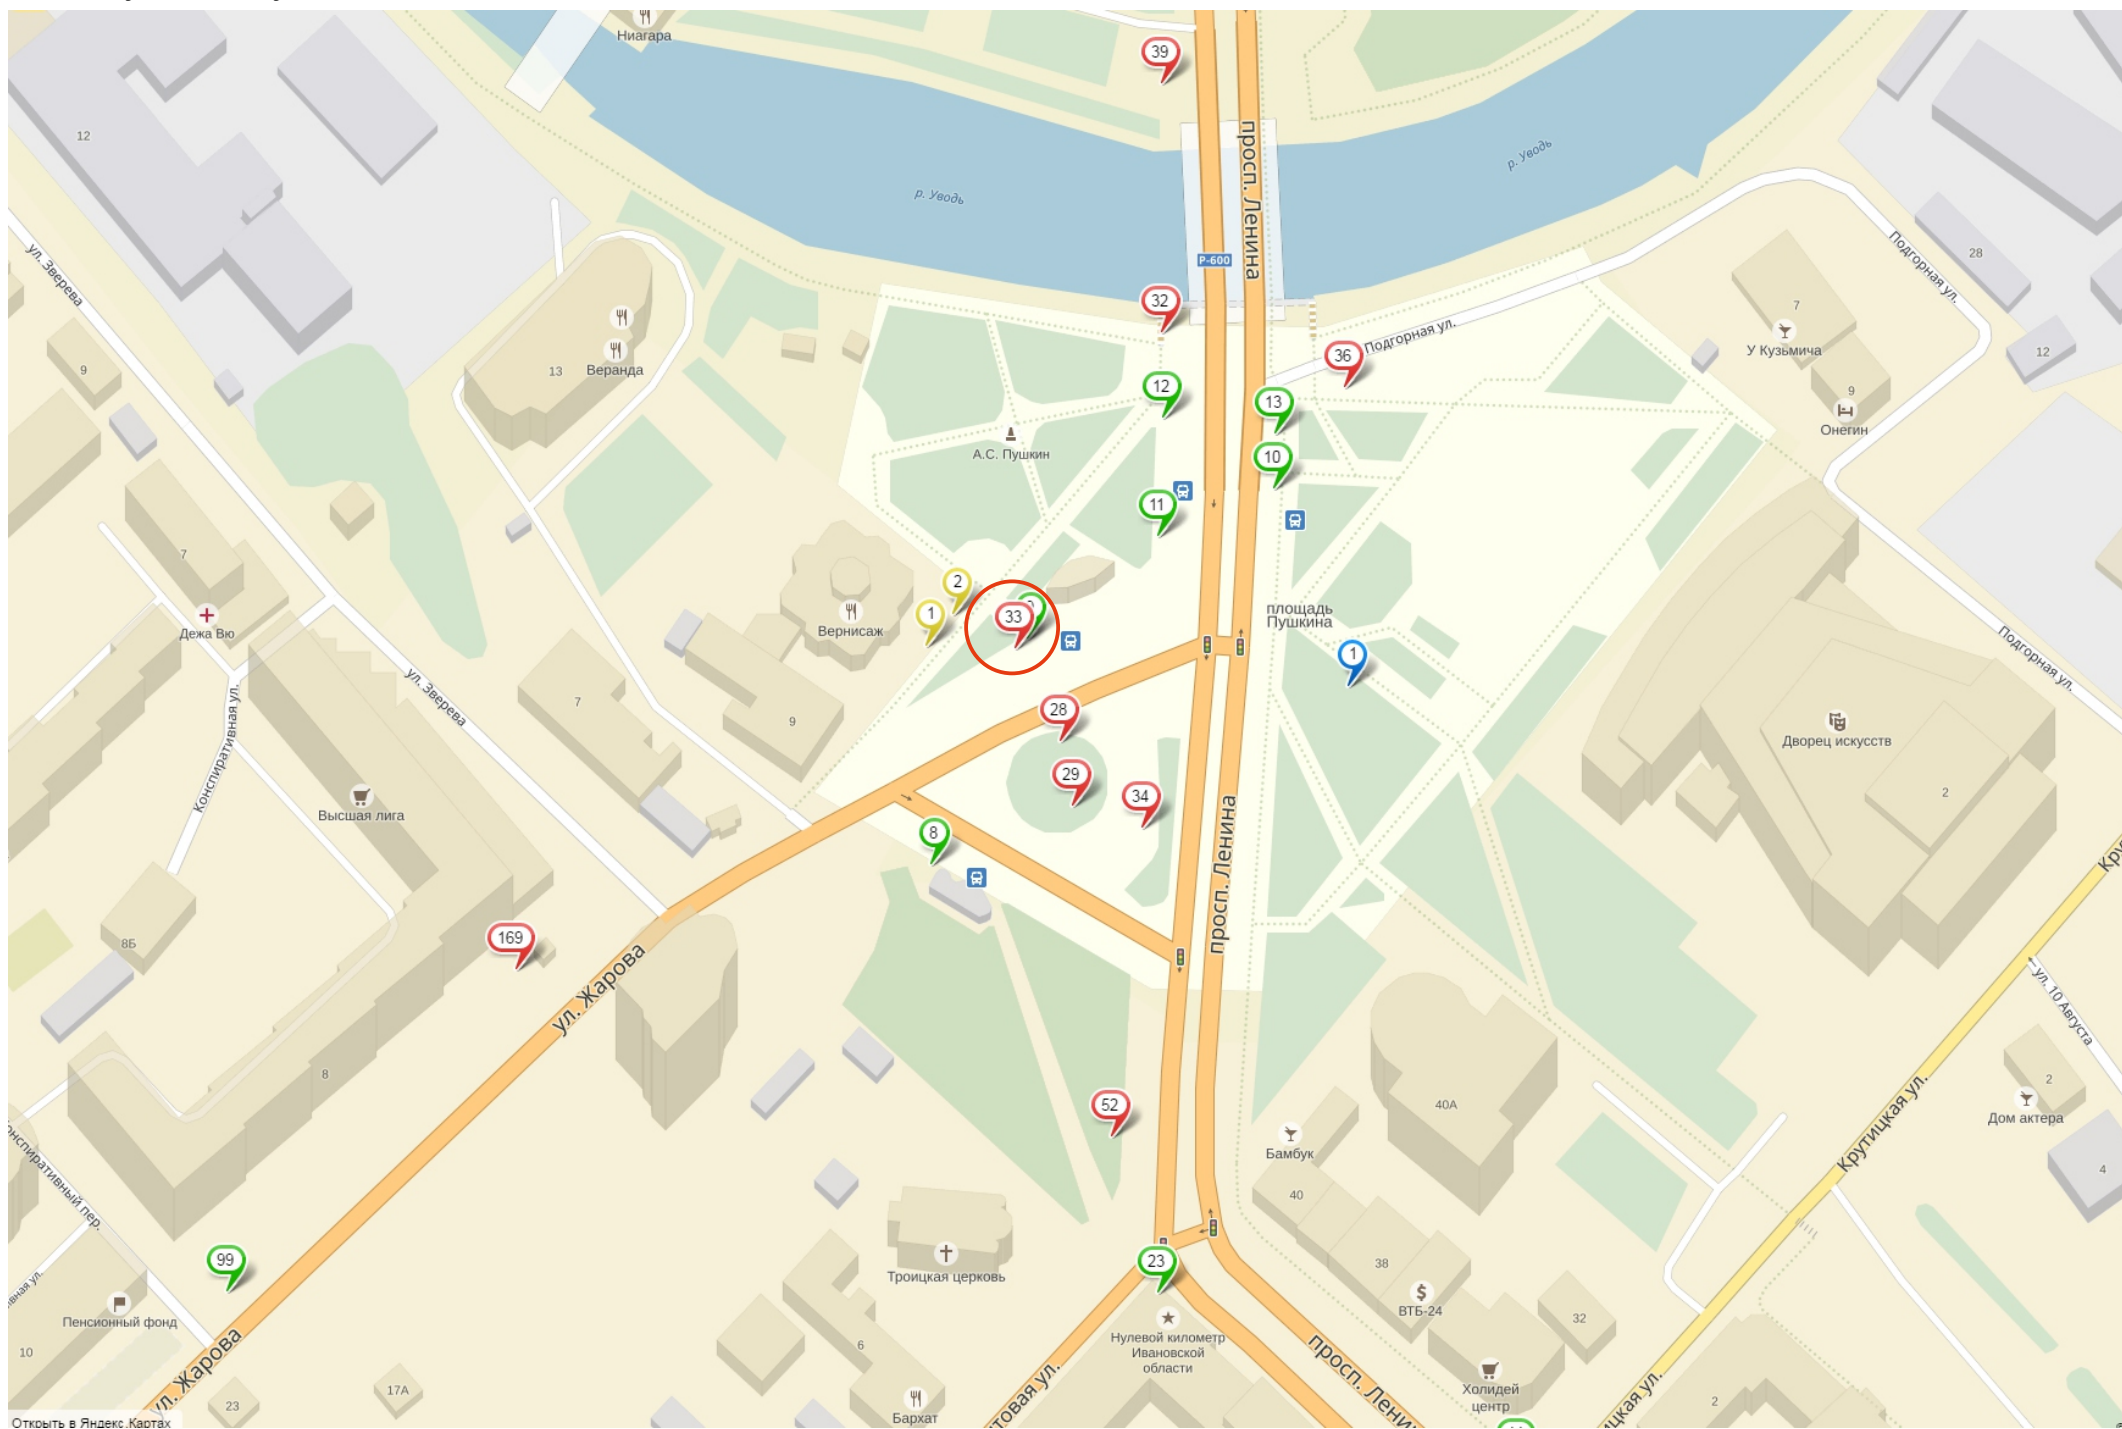

Приложение №1 к извещению об открытом конкурсе
на право заключения договора на установку и эксплуатацию
отдельно стоящих рекламных конструкций.

Отдельно стоящая рекламная конструкция №2 в схеме размещения рекламных конструкций на территории г. Иваново ул. 14-й Проезд, у д. 2а

Отдельно стоящая рекламная конструкция №4 в схеме размещения рекламных конструкций на территории г. Иваново пл. Вокзальная, у д. 3

Отдельно стоящая рекламная конструкция №27 в схеме размещения рекламных конструкций на территории г. Иваново пер. Слесарный, у д. 4 по ул. Наговицыной-Икрянистовой

Отдельно стоящая рекламная конструкция №33 в схеме размещения рекламных конструкций на территории г. Иваново пл. Пушкина, у д. 11

Отдельно стоящая рекламная конструкция №35 в схеме размещения рекламных конструкций на территории г. Иваново пр. Строителей, у д. 6

Отдельно стоящая рекламная конструкция №60 в схеме размещения рекламных конструкций на территории г. Иваново пр. Строителей, у д. 44

Отдельно стоящая рекламная конструкция №97 в схеме размещения рекламных конструкций на территории г. Иваново ул. 1-я Балинская, у д. 17