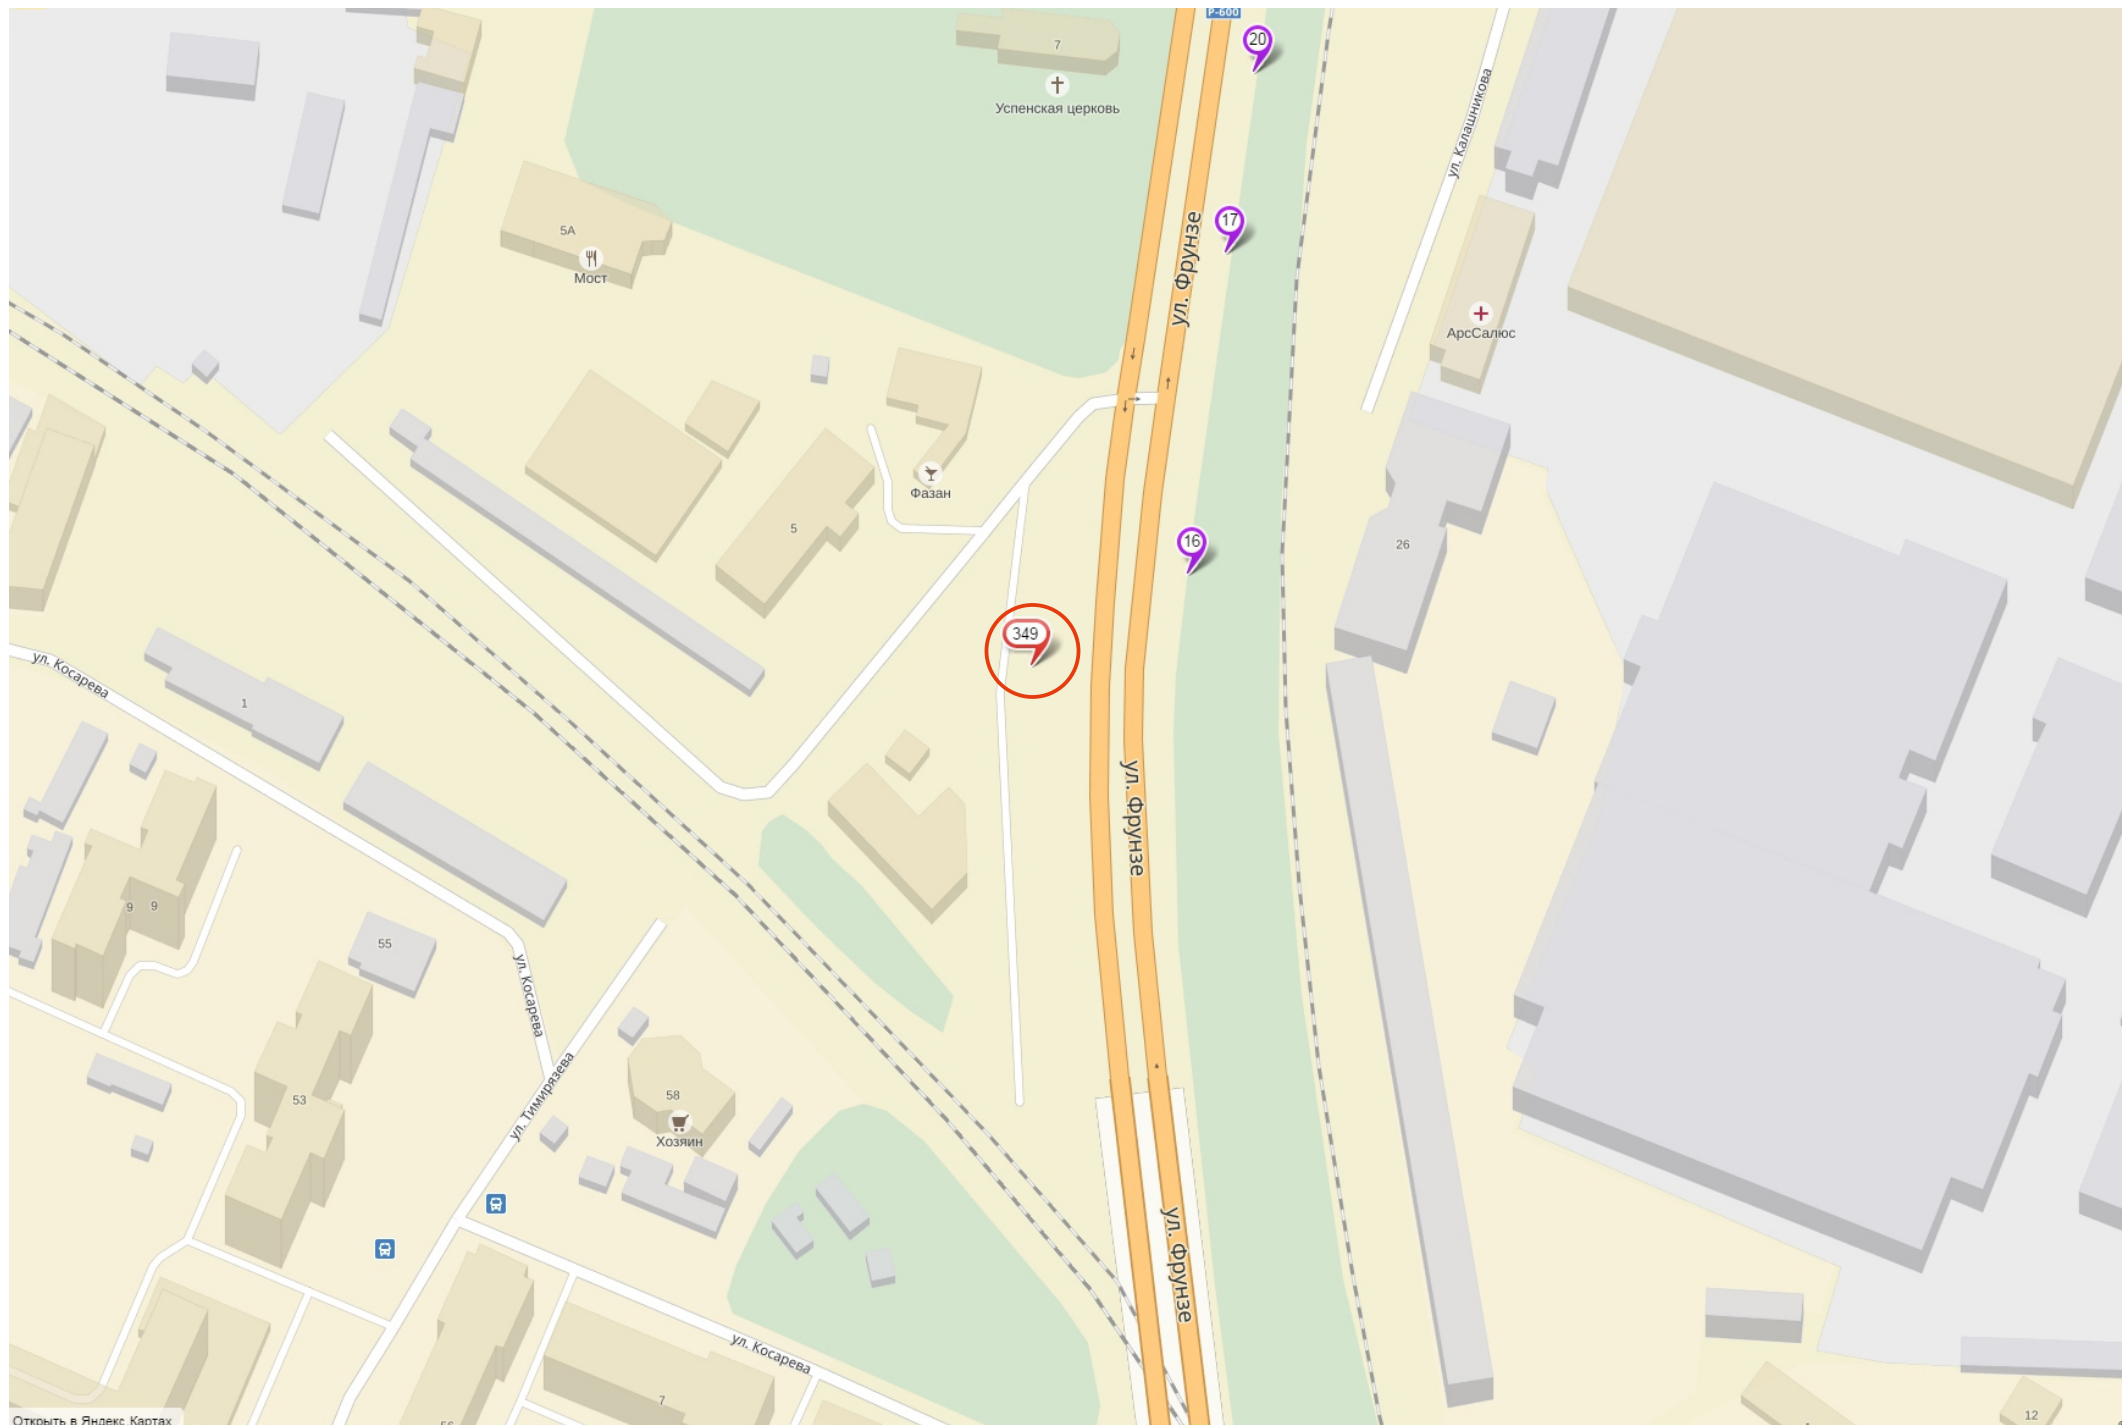

Отдельно стоящая рекламная конструкция №349 в схеме размещения рекламных конструкций на территории г. Иваново ул. Фрунзе, у д. 5