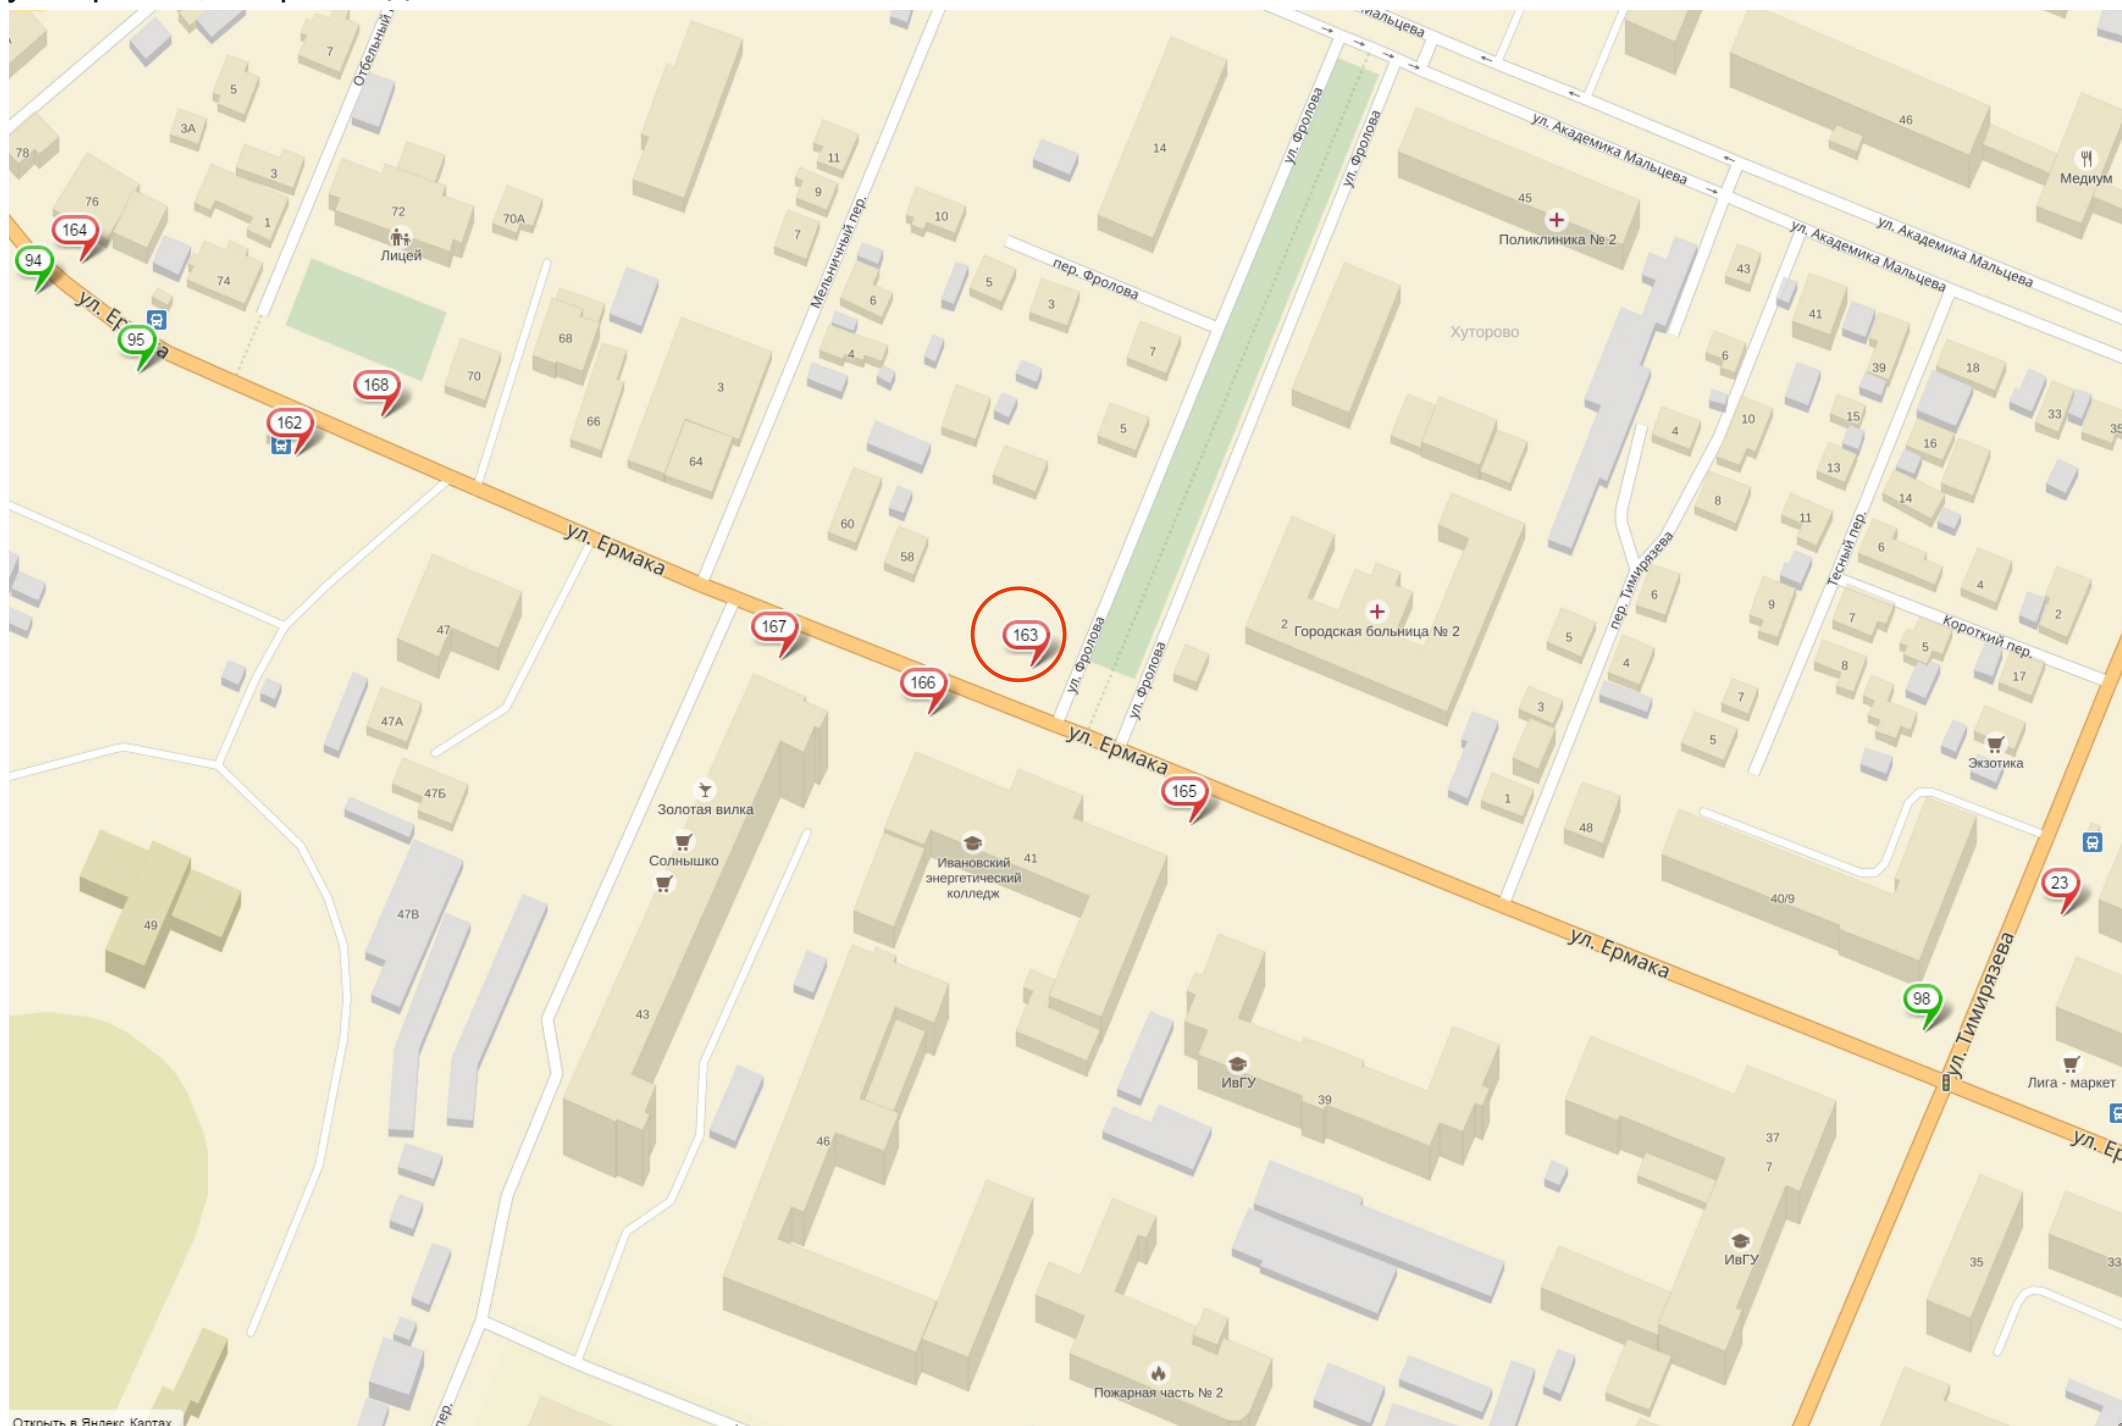

Отдельно стоящая рекламная конструкция №163 в схеме размещения рекламных конструкций на территории г. Иваново ул. Ермака, напротив д. 41