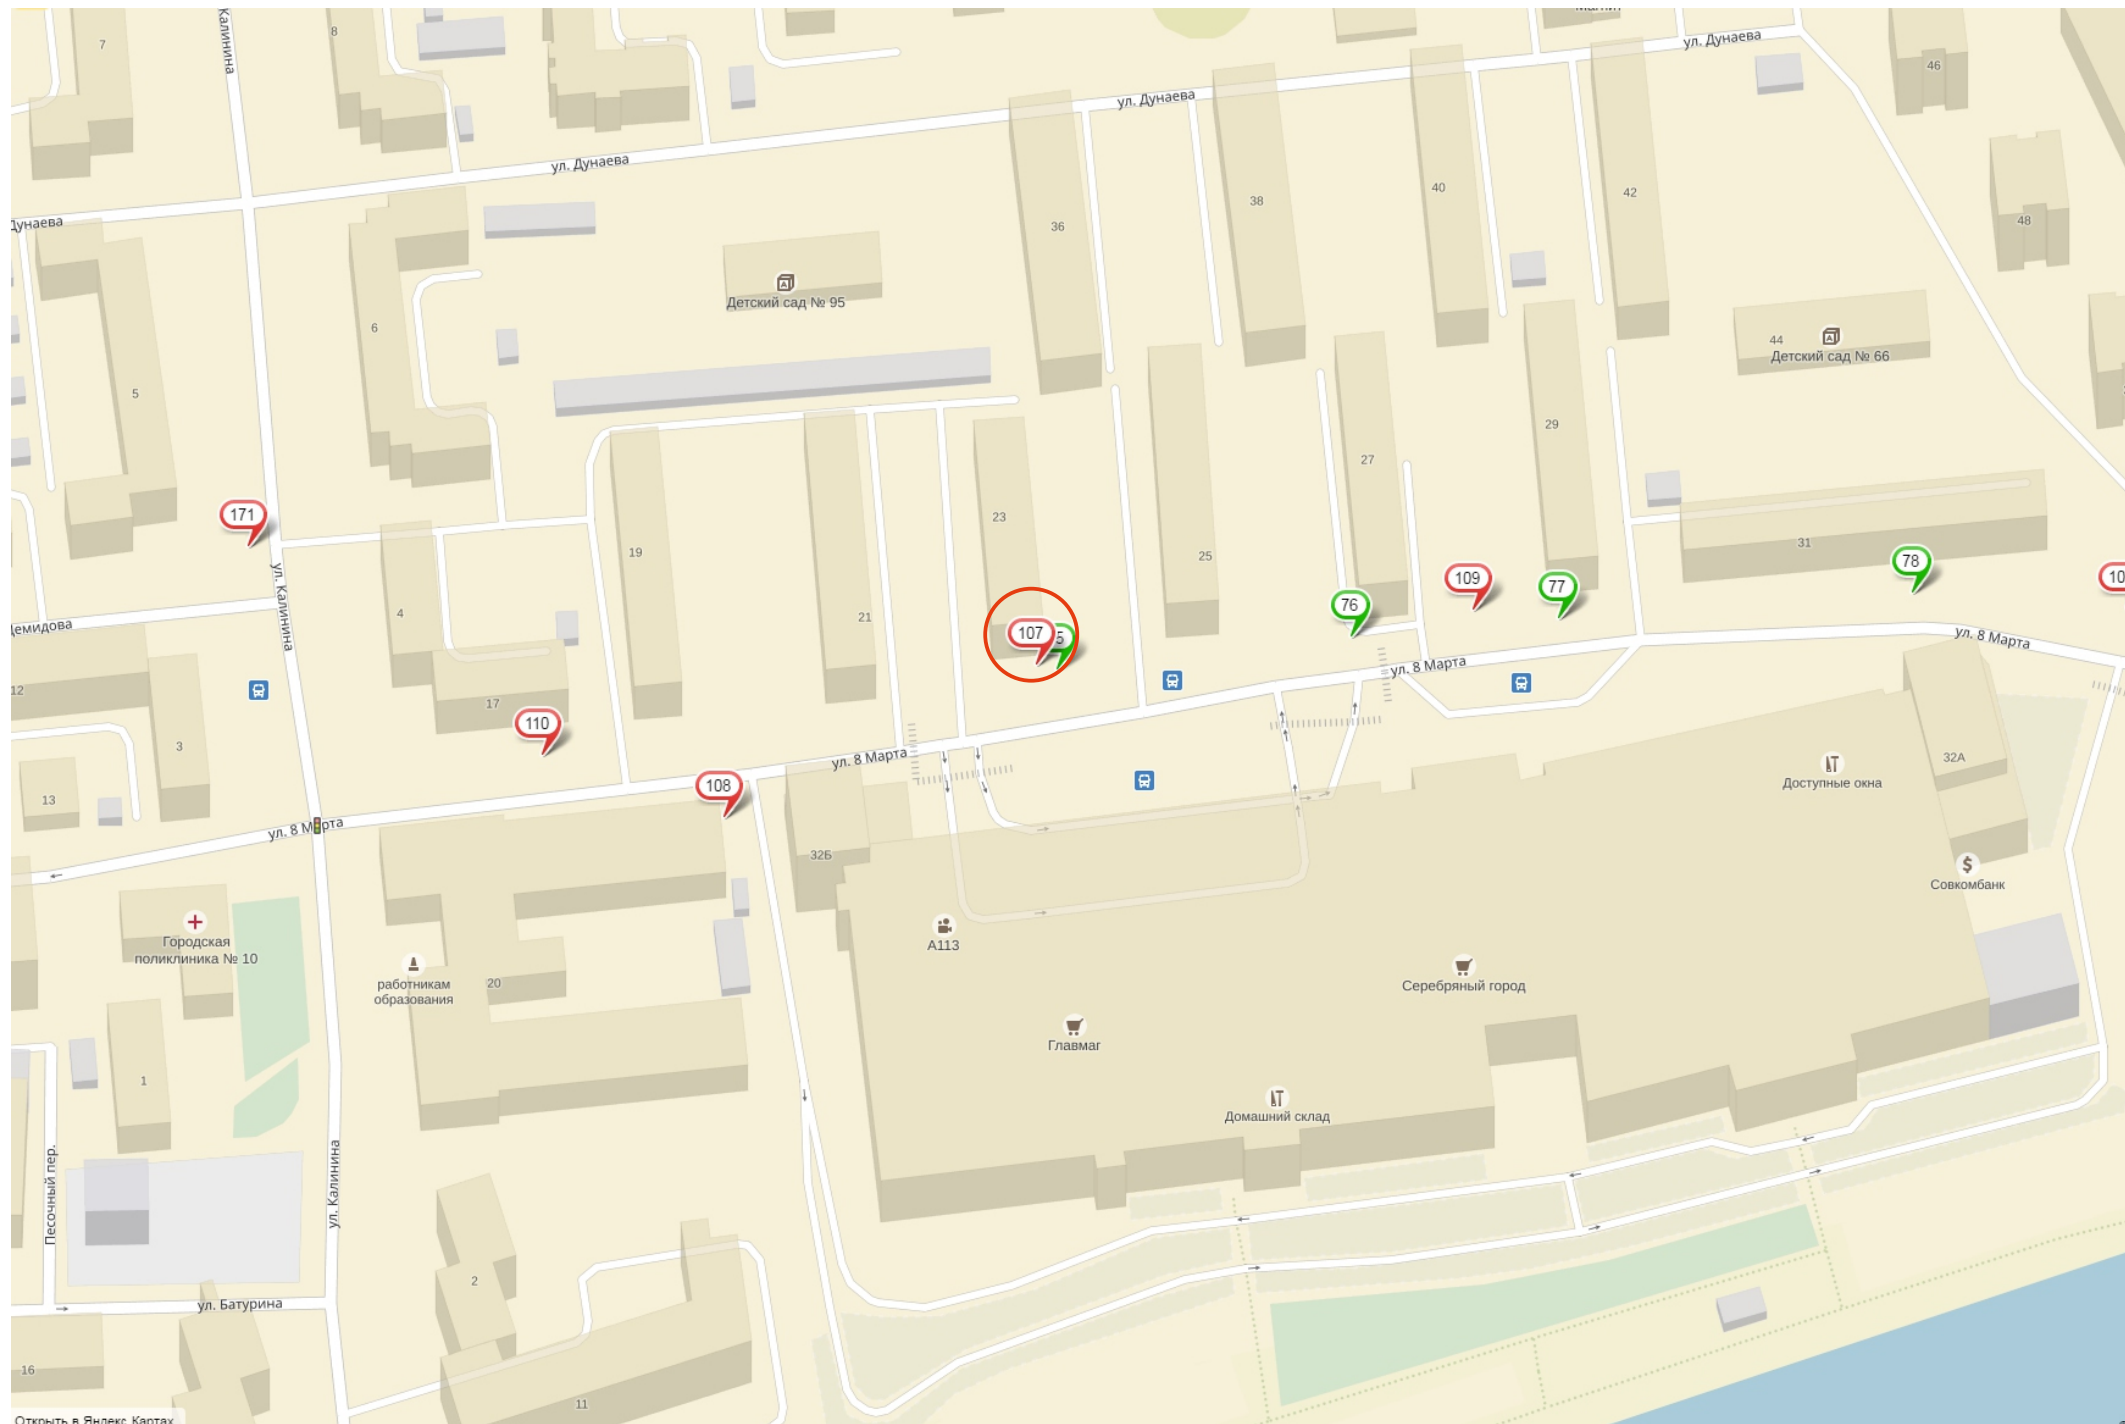

Отдельно стоящая рекламная конструкция №107 в схеме размещения рекламных конструкций на территории г. Иваново ул. 8 Марта, у д. 23