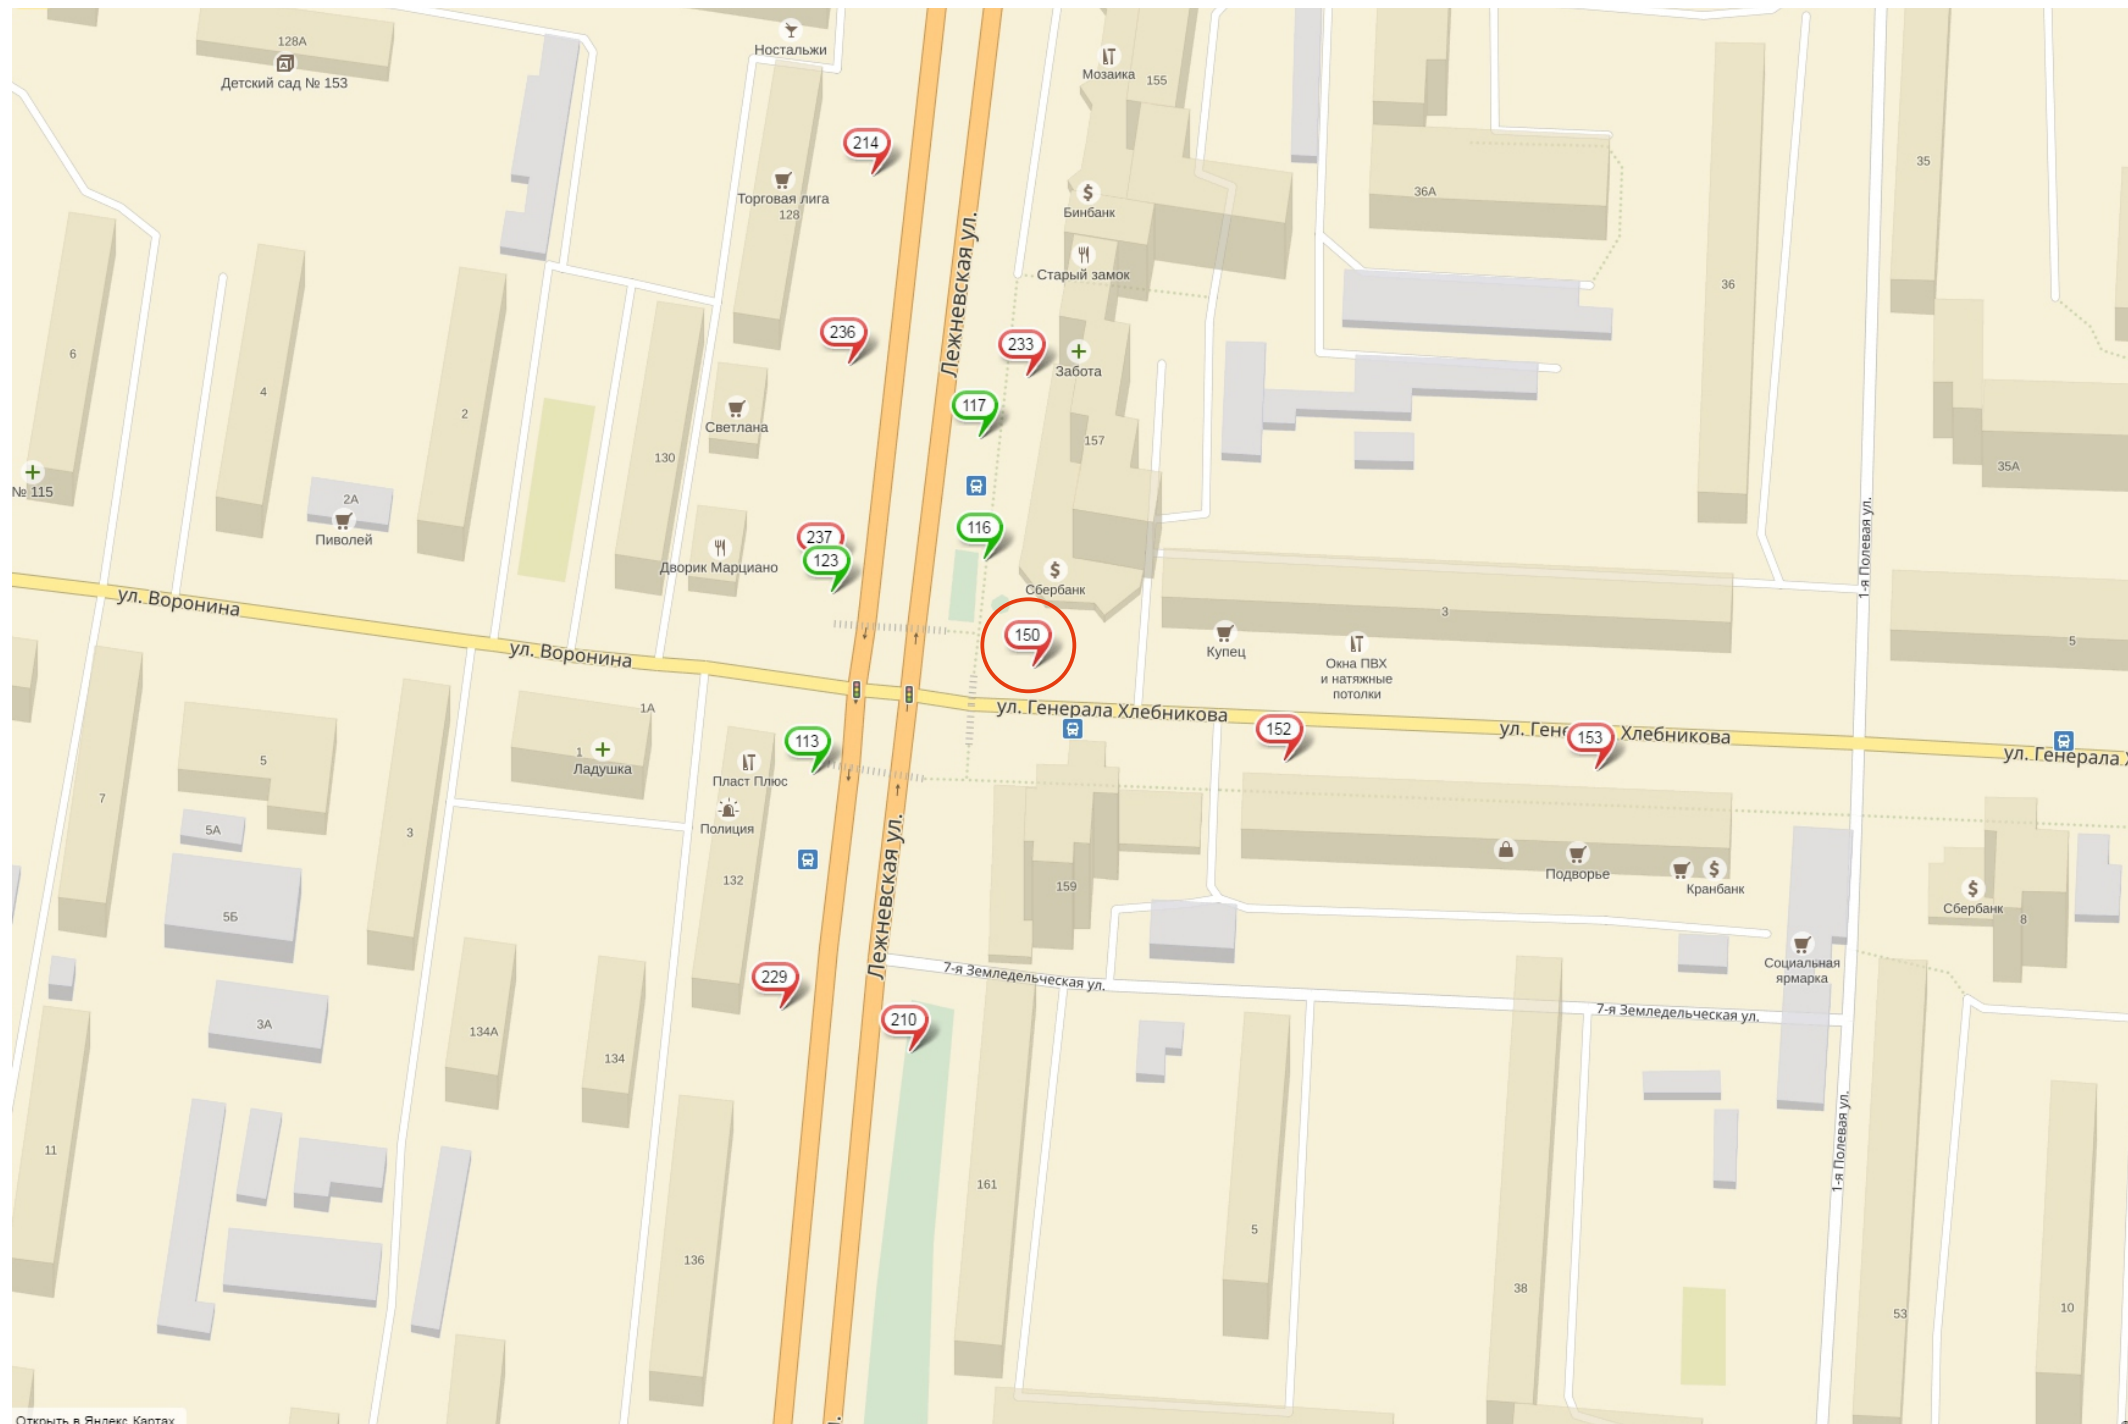

Отдельно стоящая рекламная конструкция №150 в схеме размещения рекламных конструкций на территории г. Иваново
ул. Генерала Хлебникова, у д. 3