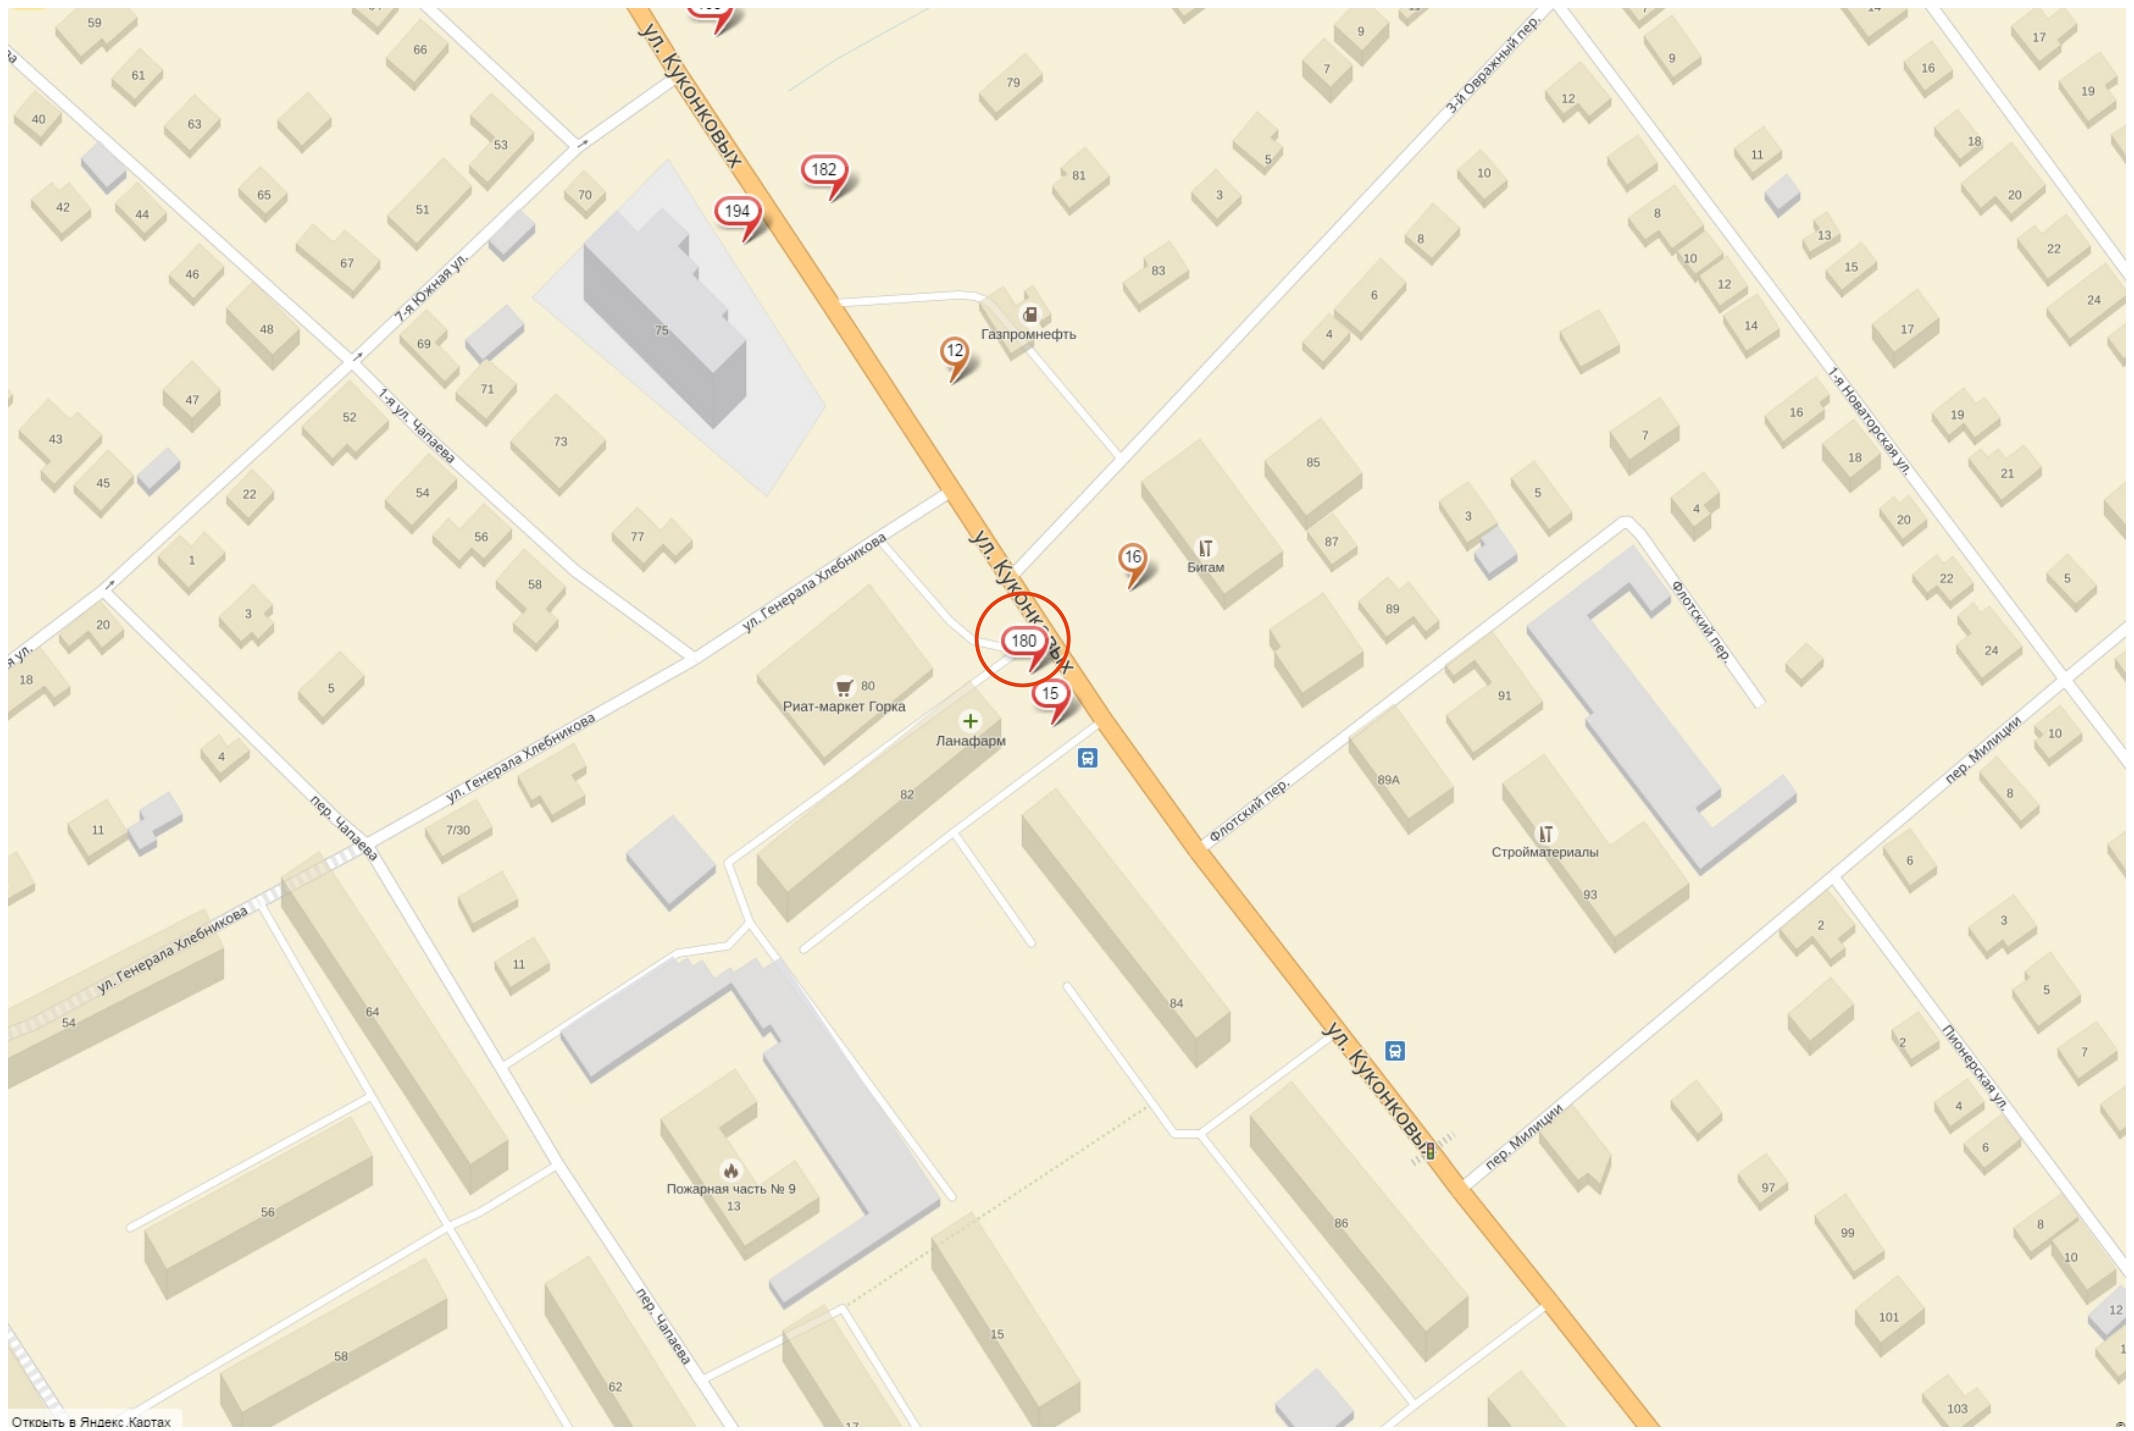

Отдельно стоящая рекламная конструкция №180 в схеме размещения рекламных конструкций на территории г. Иваново ул. Куконковых, у д. 82