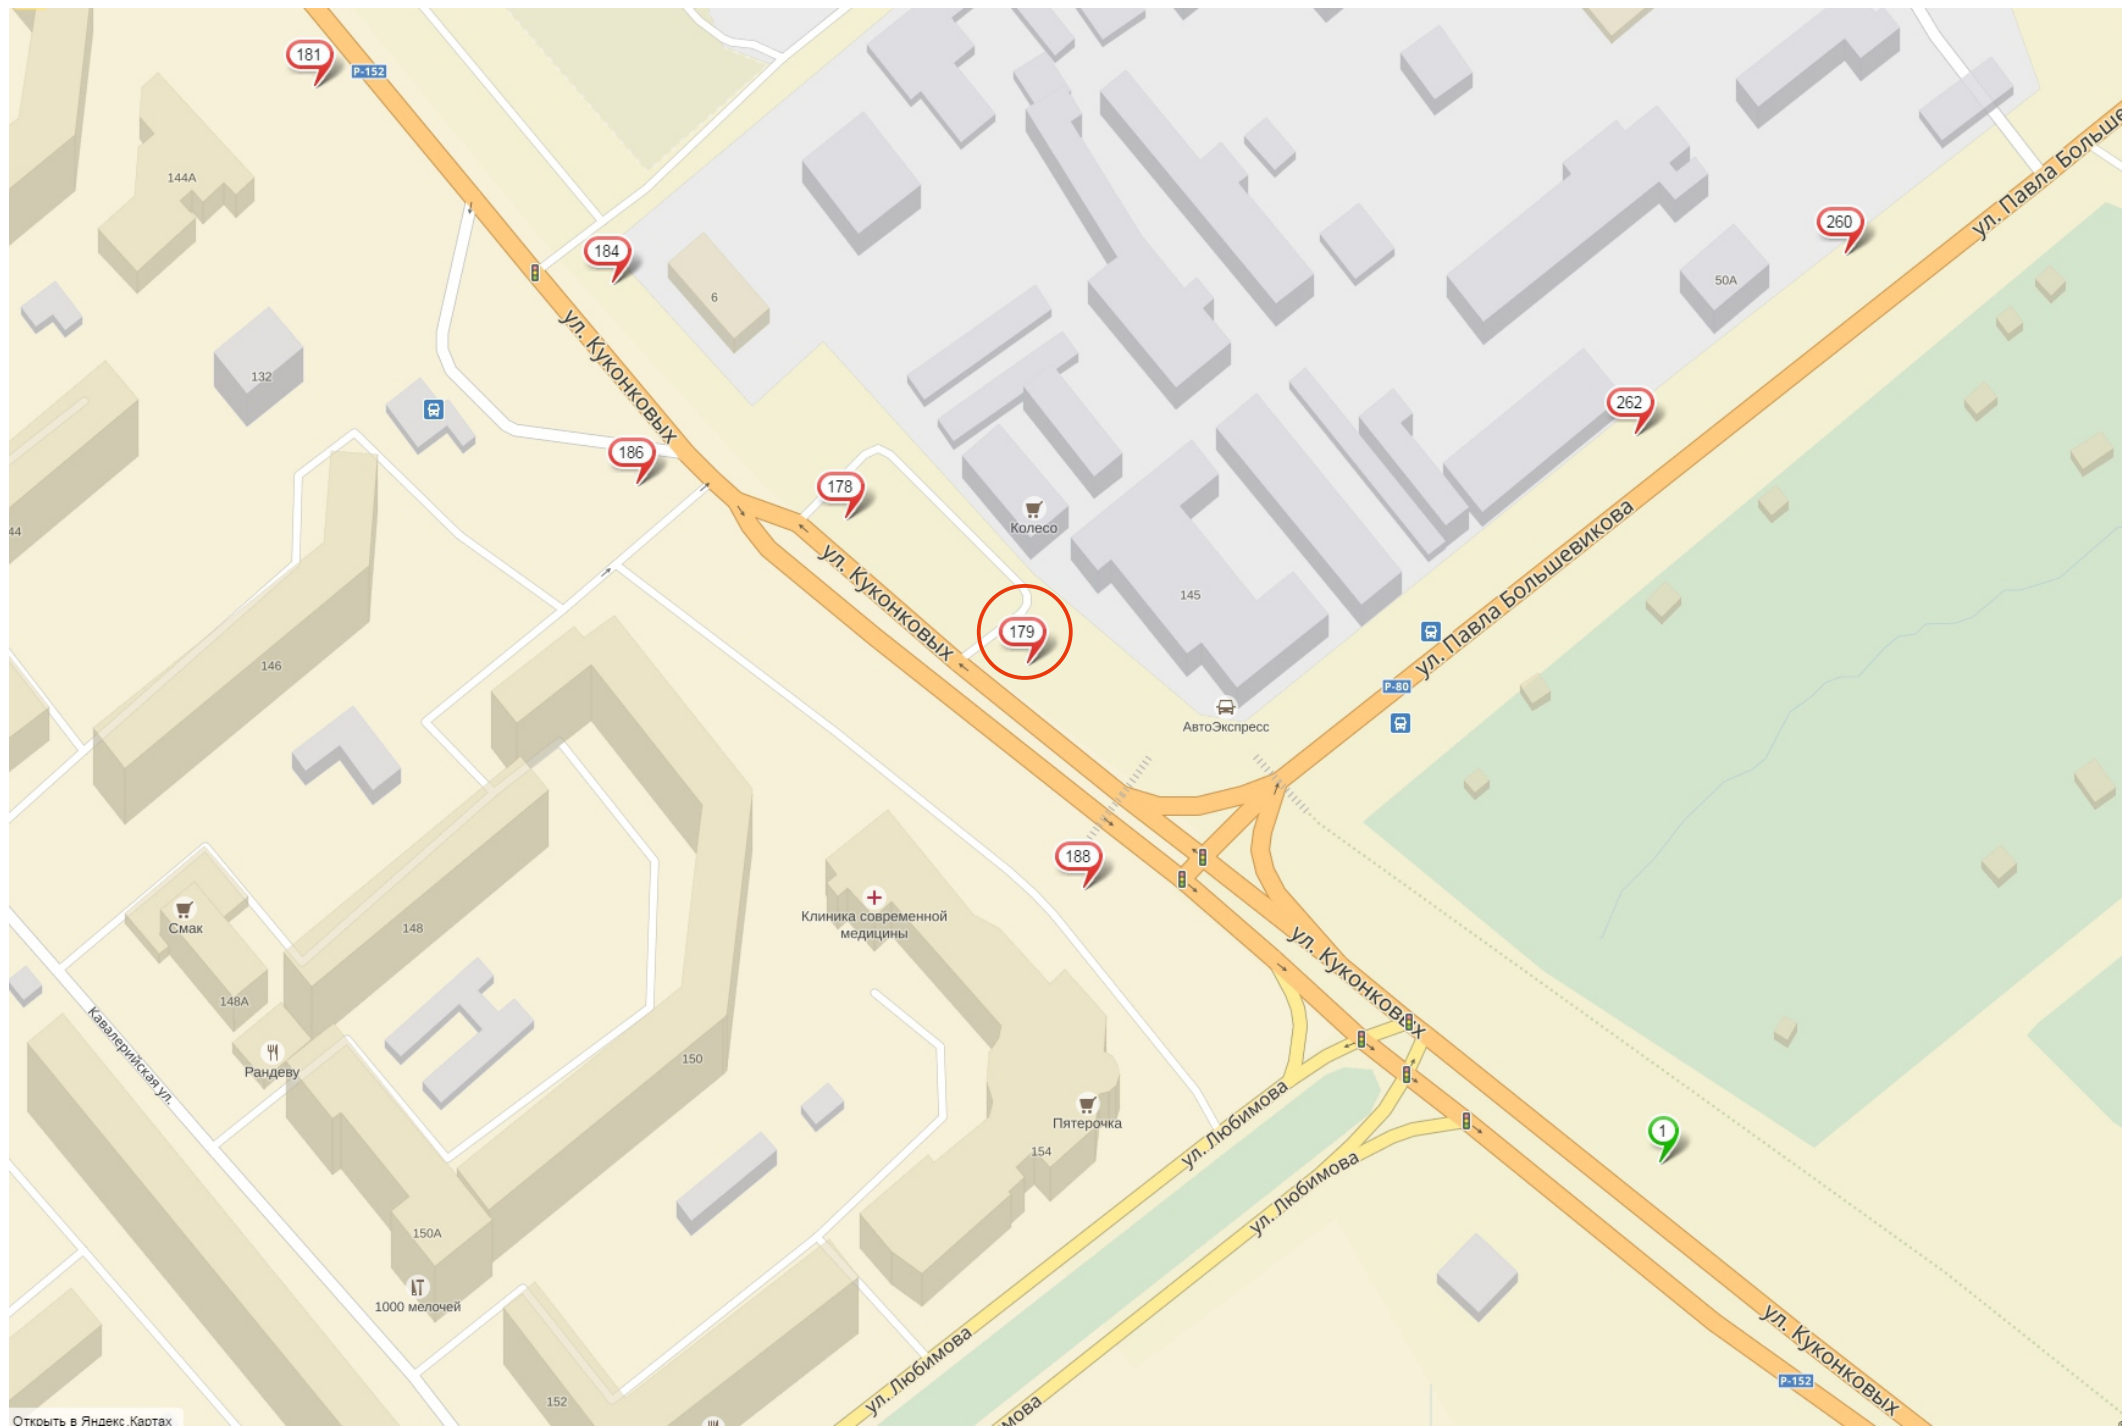

Отдельно стоящая рекламная конструкция №179 в схеме размещения рекламных конструкций на территории г. Иваново ул. Куконковых, у д. 145