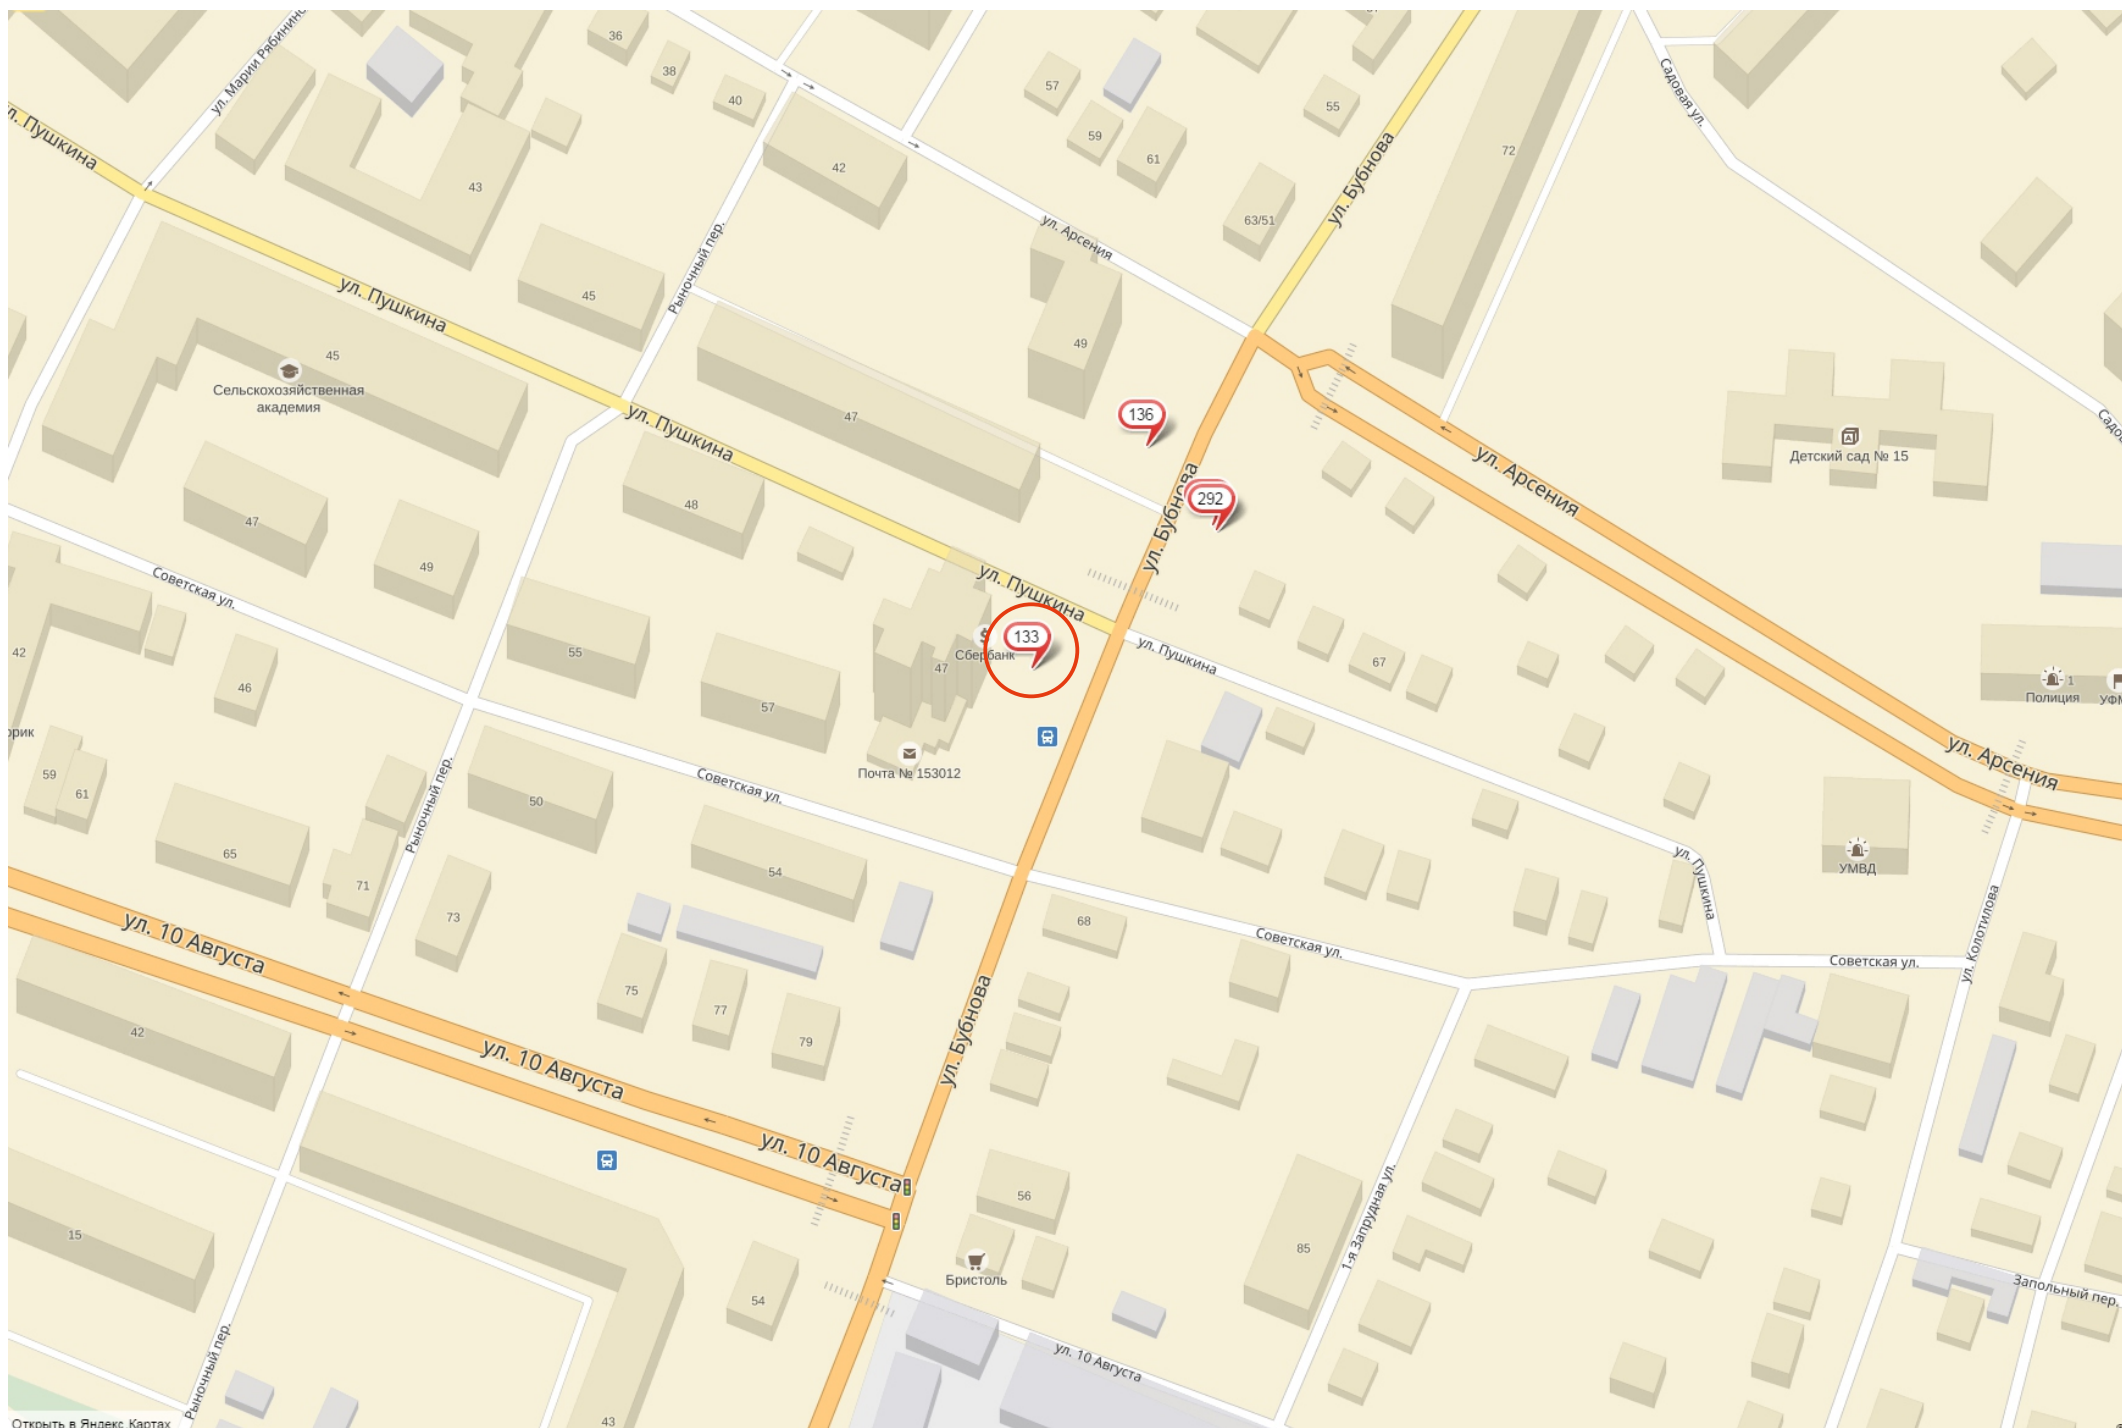

Отдельно стоящая рекламная конструкция №133 в схеме размещения рекламных конструкций на территории г. Иваново ул. Бубнова, у д. 47