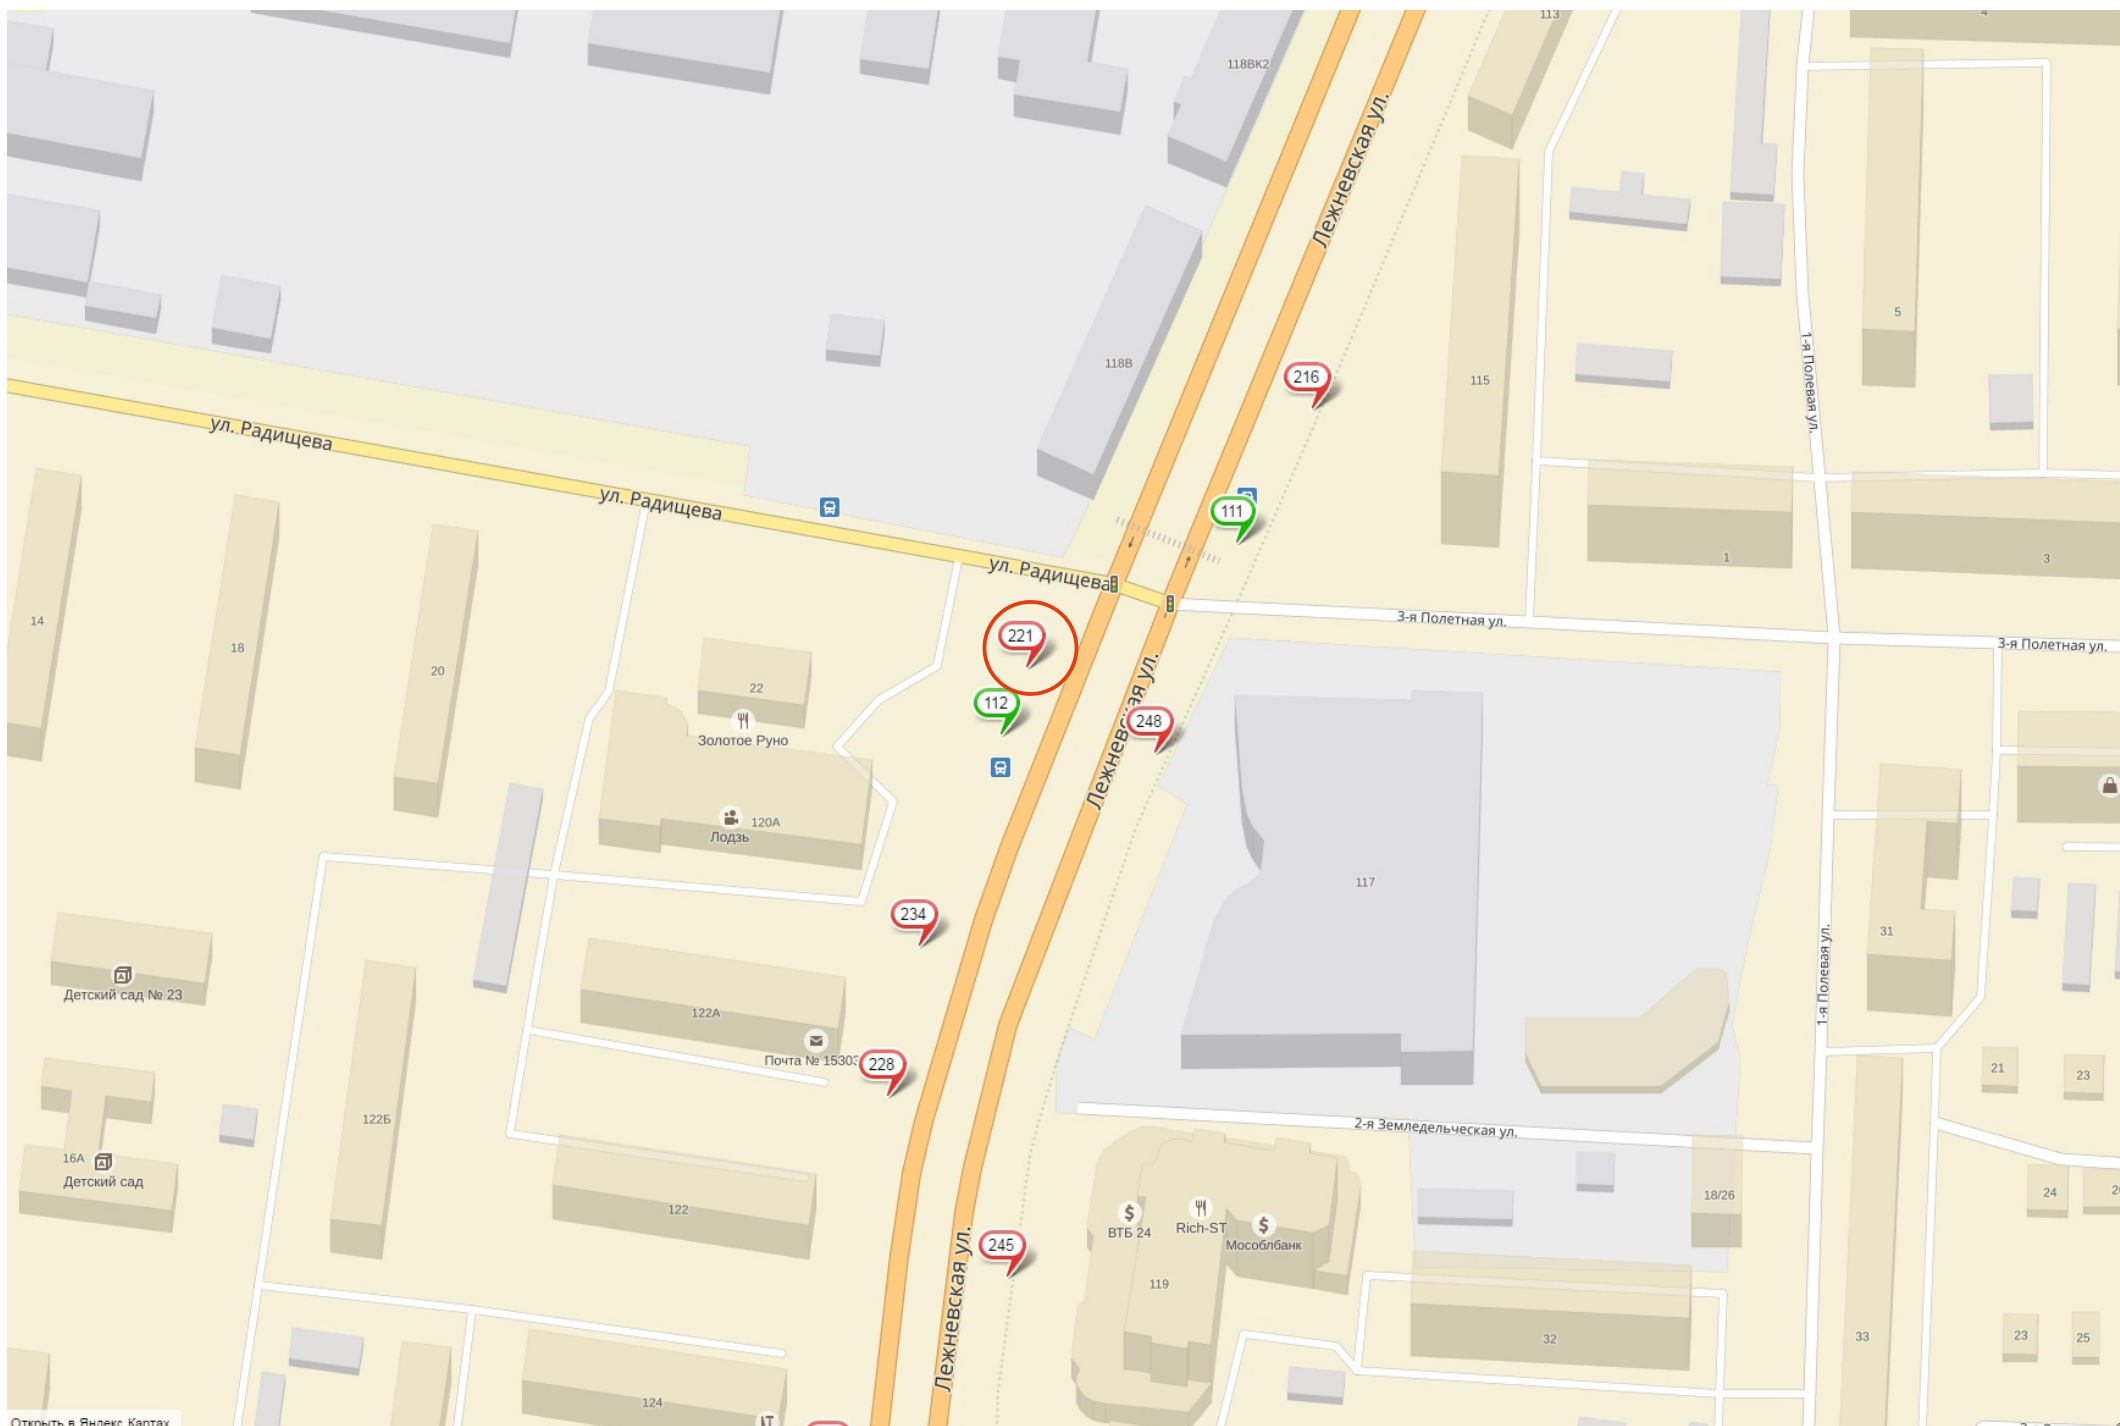

Отдельно стоящая рекламная конструкция №221 в схеме размещения рекламных конструкций на территории г. Иваново ул. Велижская, у д. 4