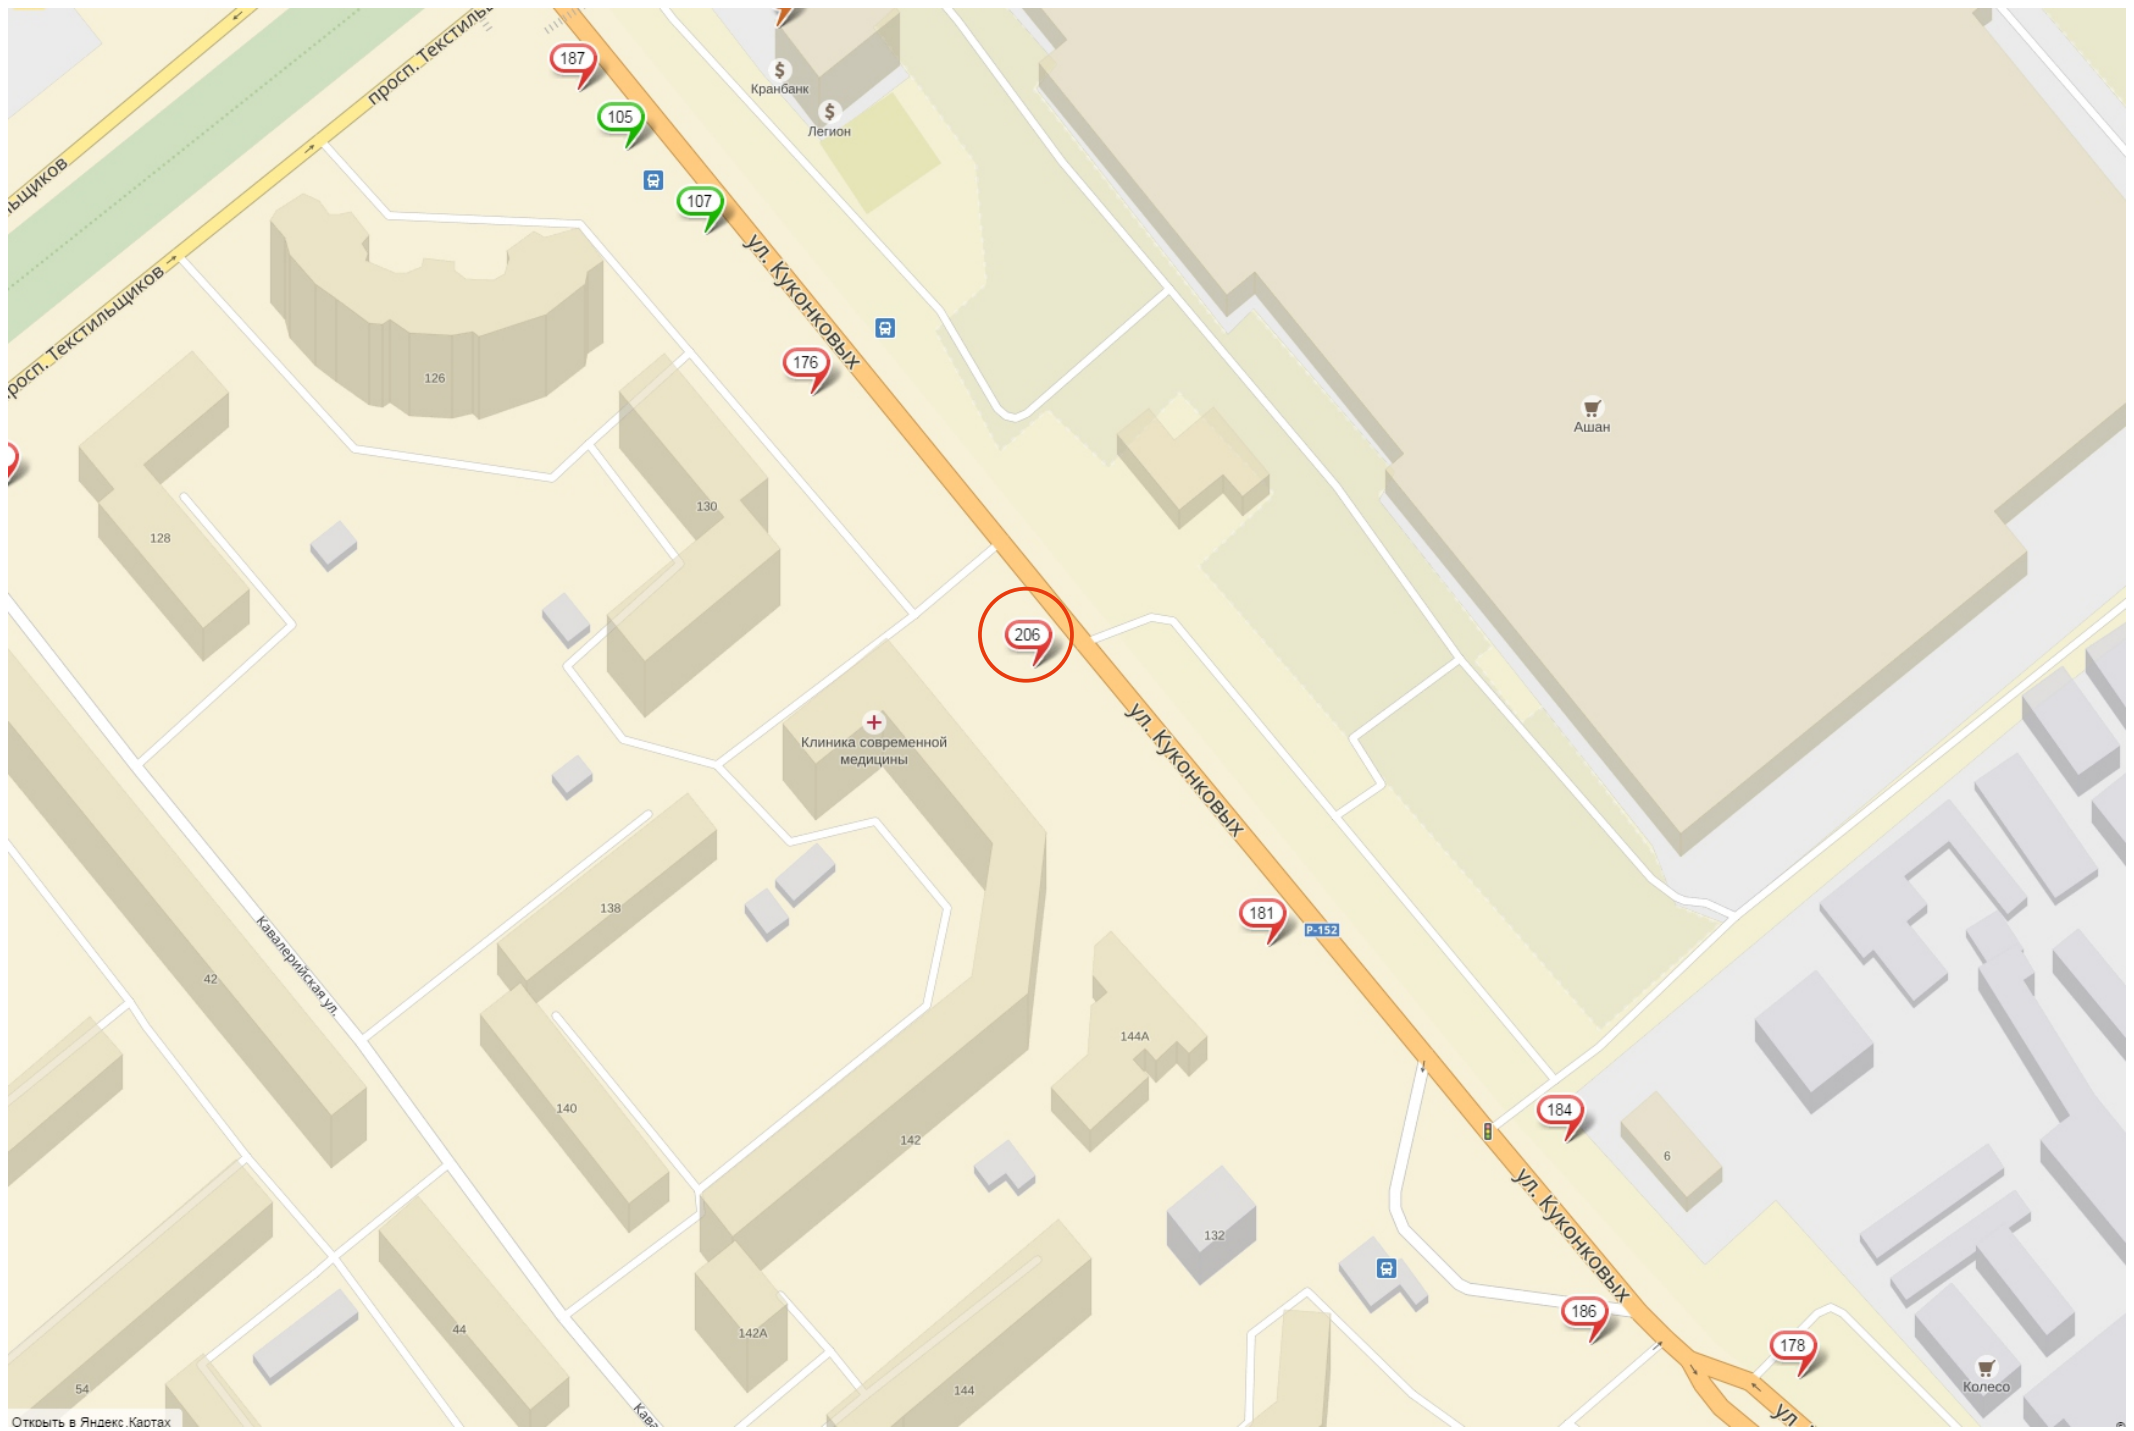

Отдельно стоящая рекламная конструкция №206 в схеме размещения рекламных конструкций на территории г. Иваново ул. Куконковых, напротив д. 141 (ТЦ "Реал")