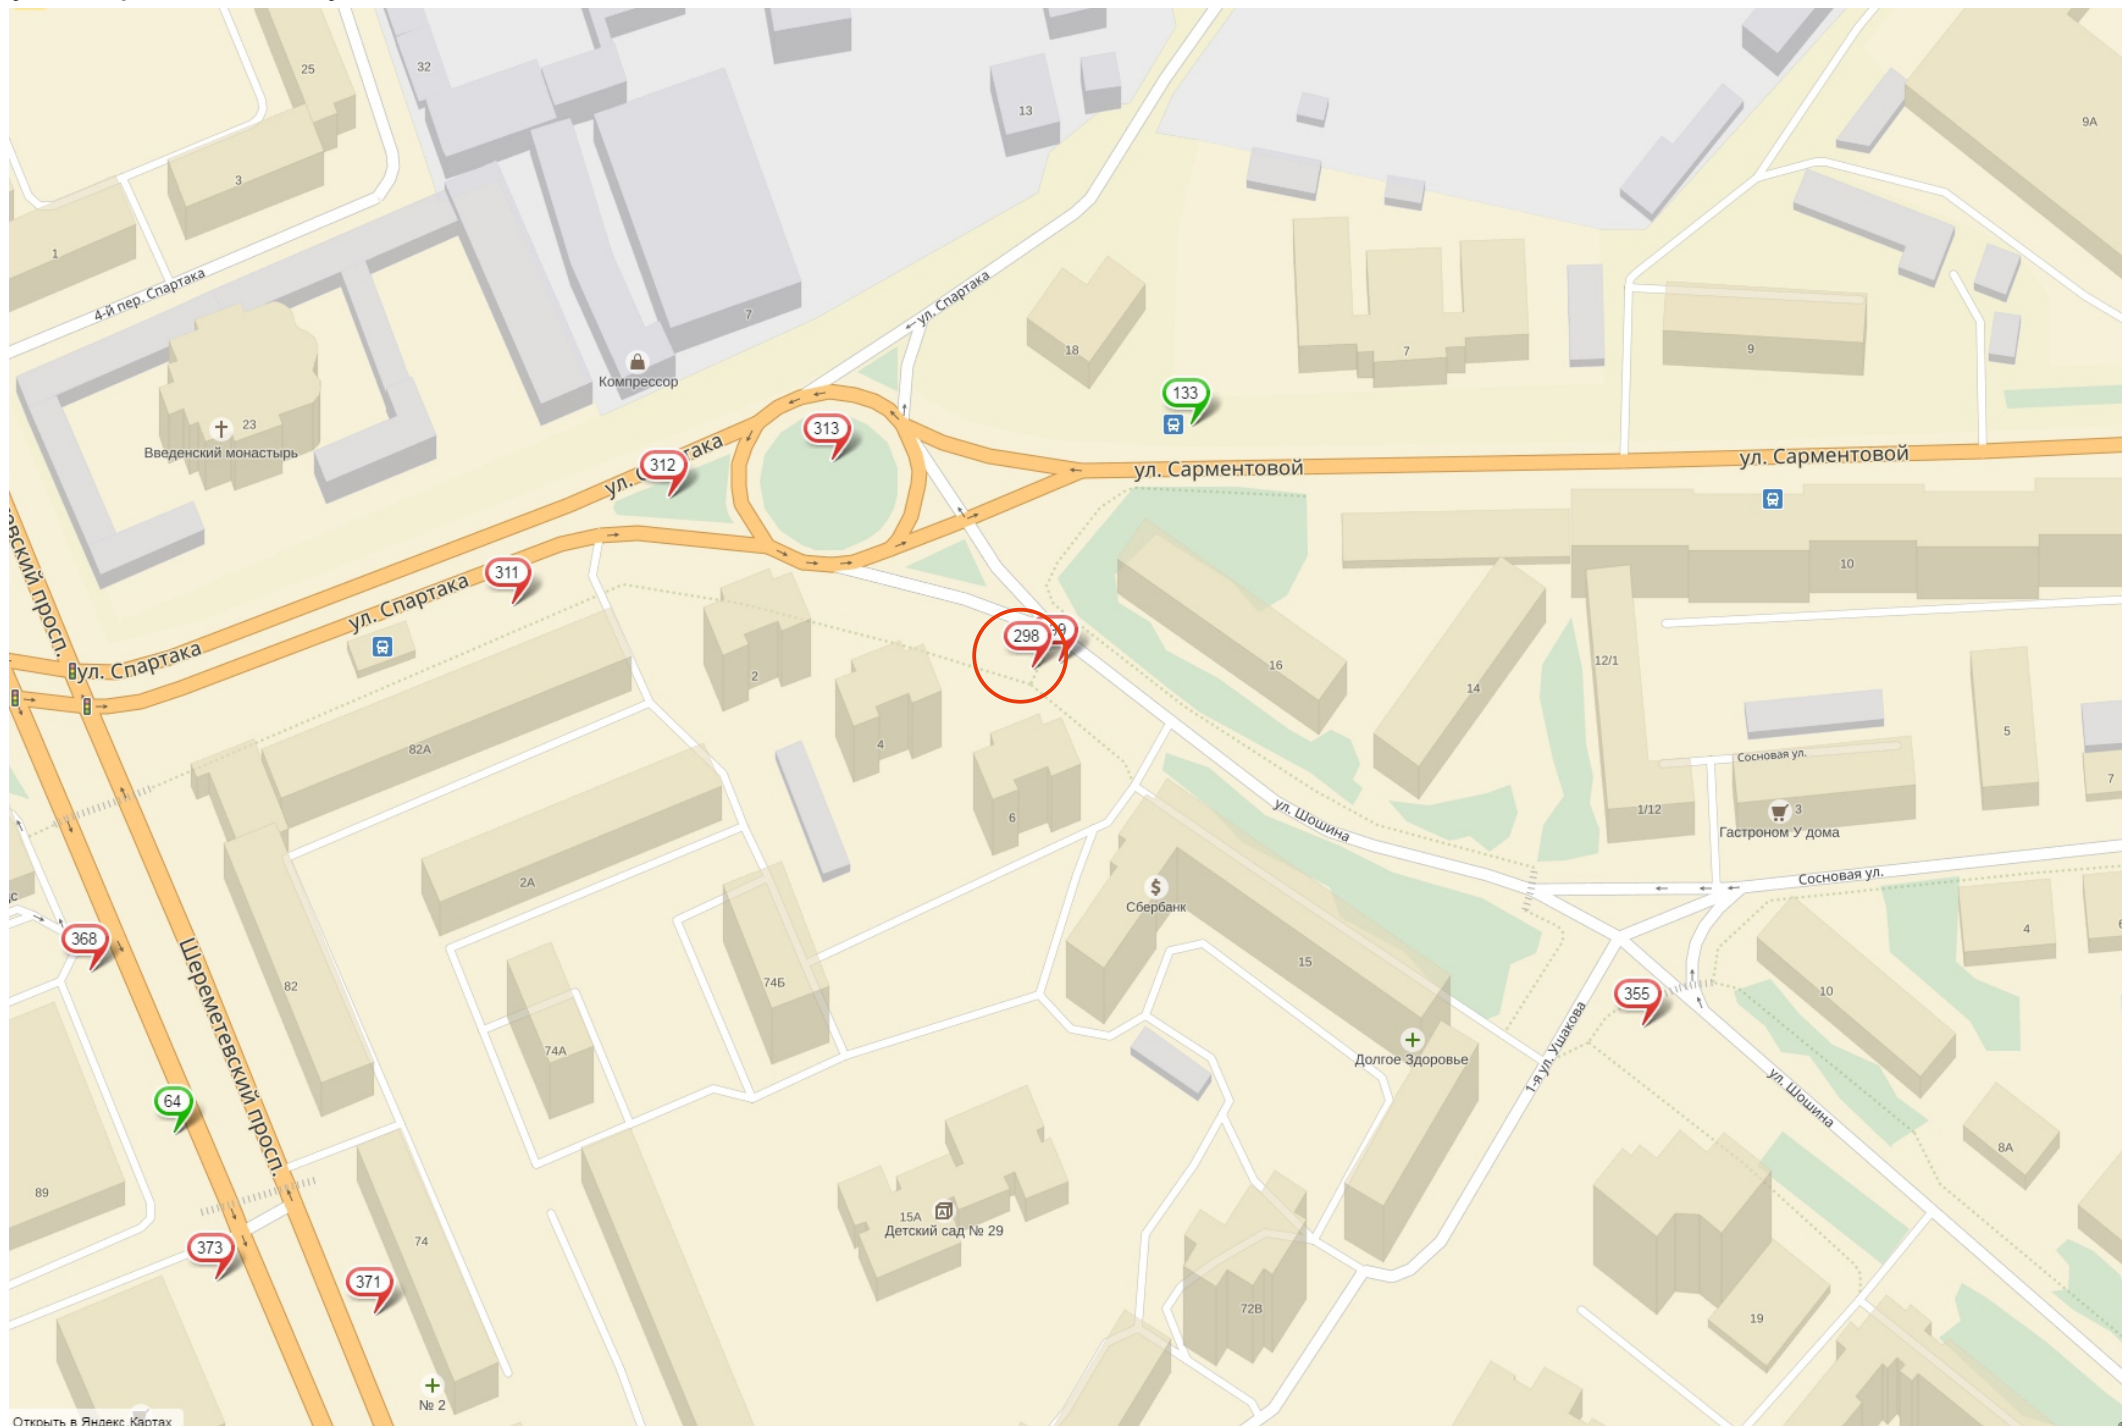

Отдельно стоящая рекламная конструкция №298 в схеме размещения рекламных конструкций на территории г. Иваново ул. Сарментовой, у д. 4