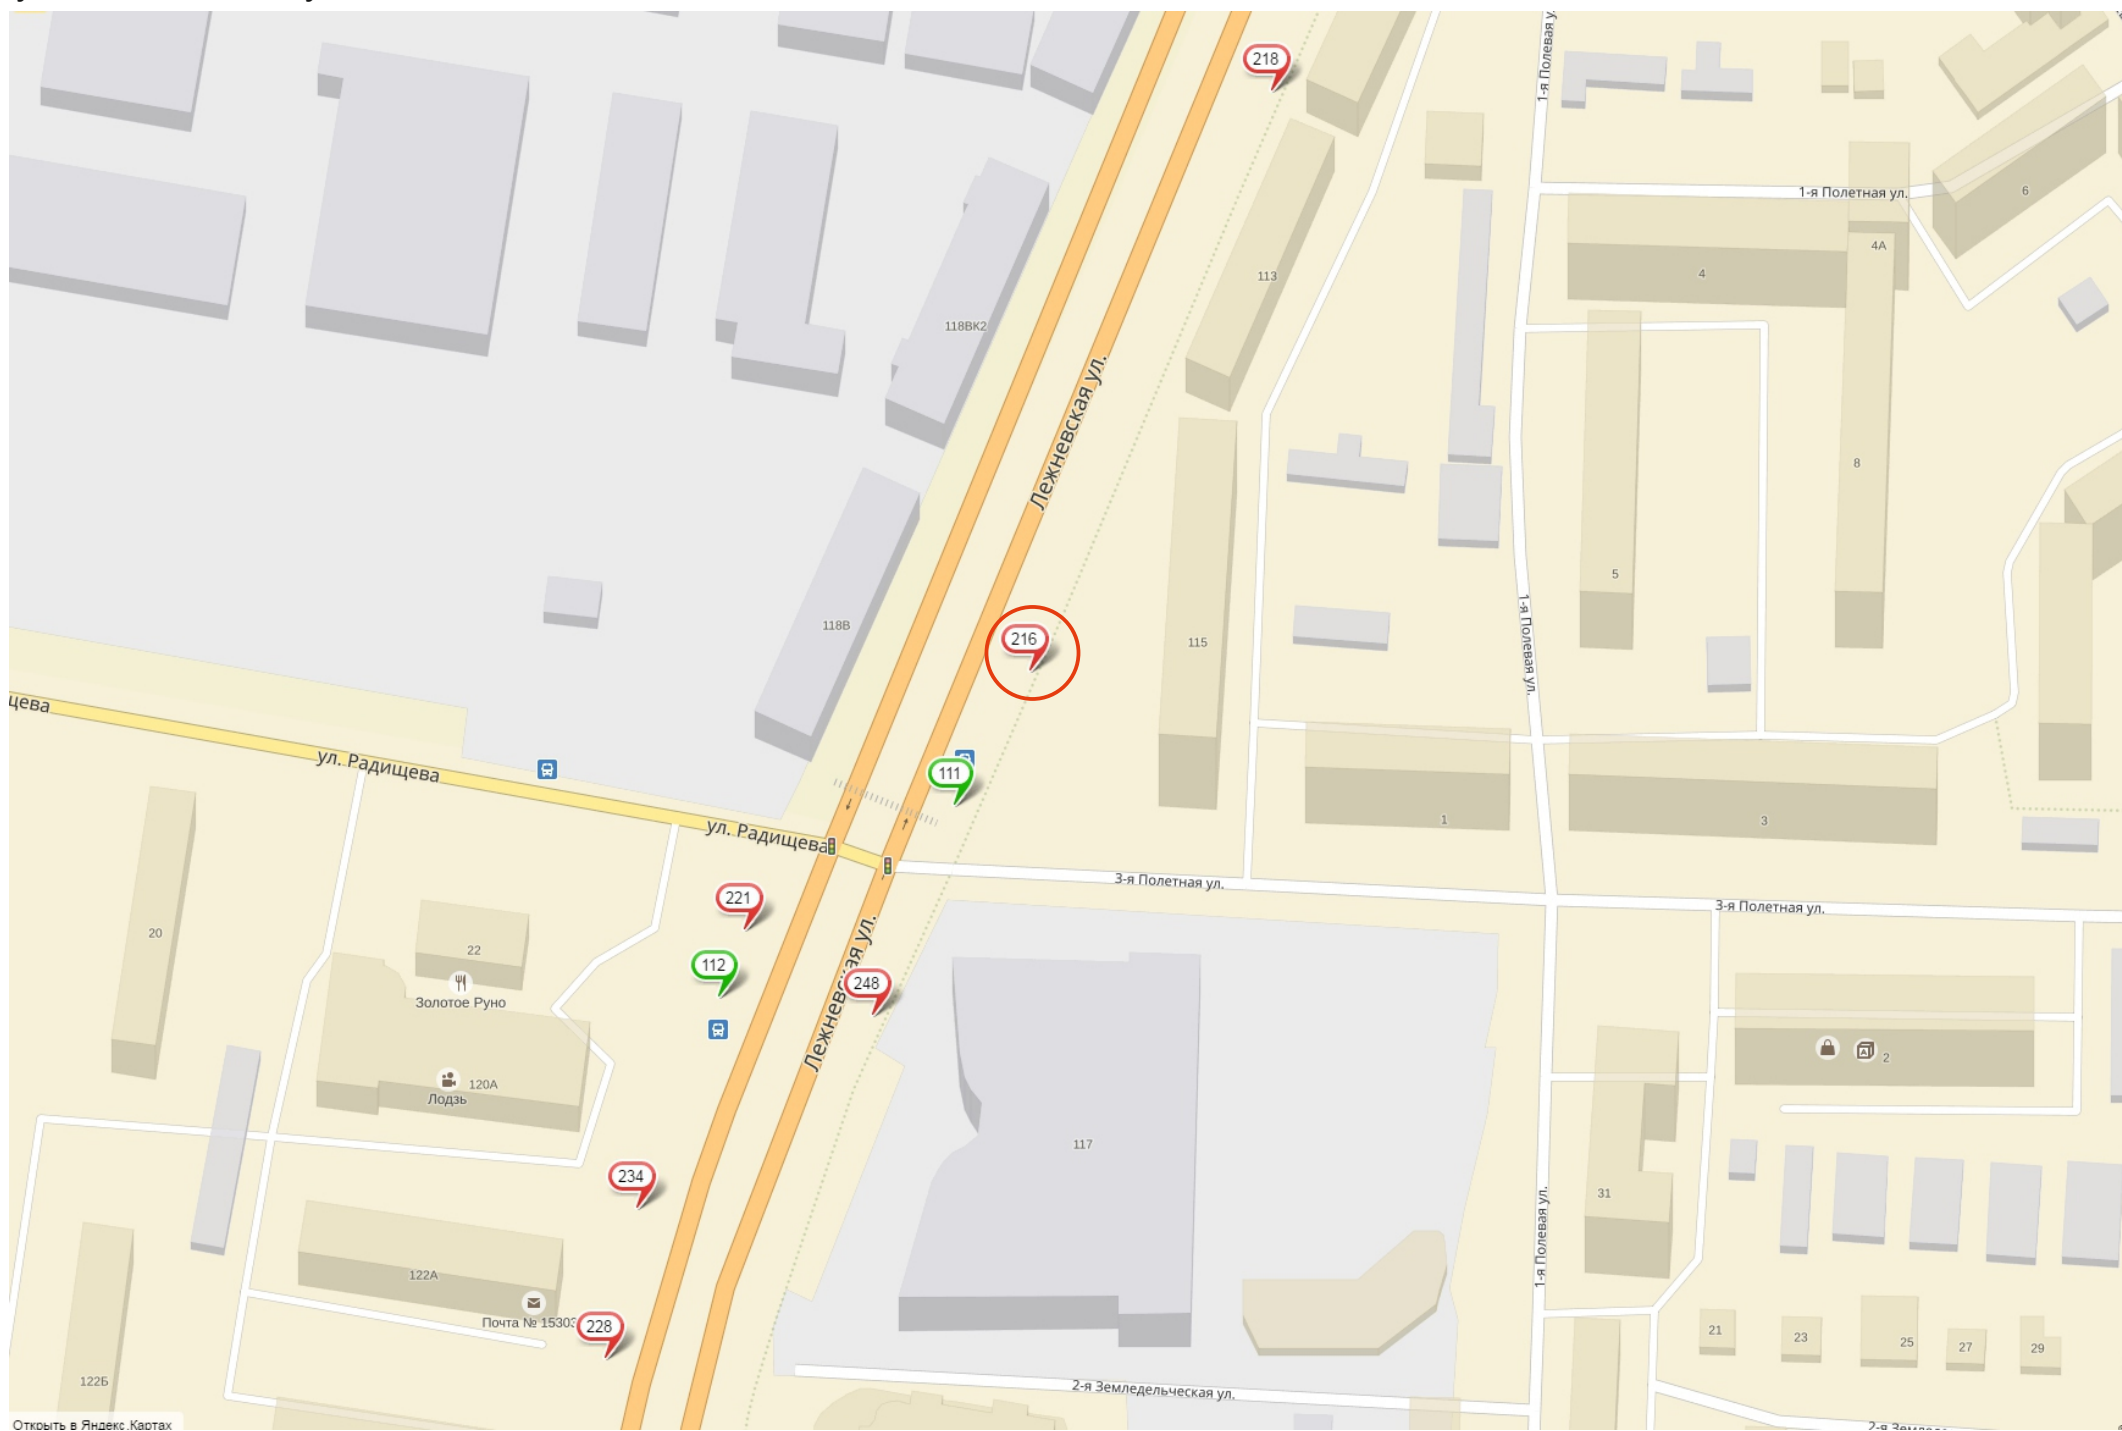

Отдельно стоящая рекламная конструкция №216 в схеме размещения рекламных конструкций на территории г. Иваново ул. Лежневская, у д. 115