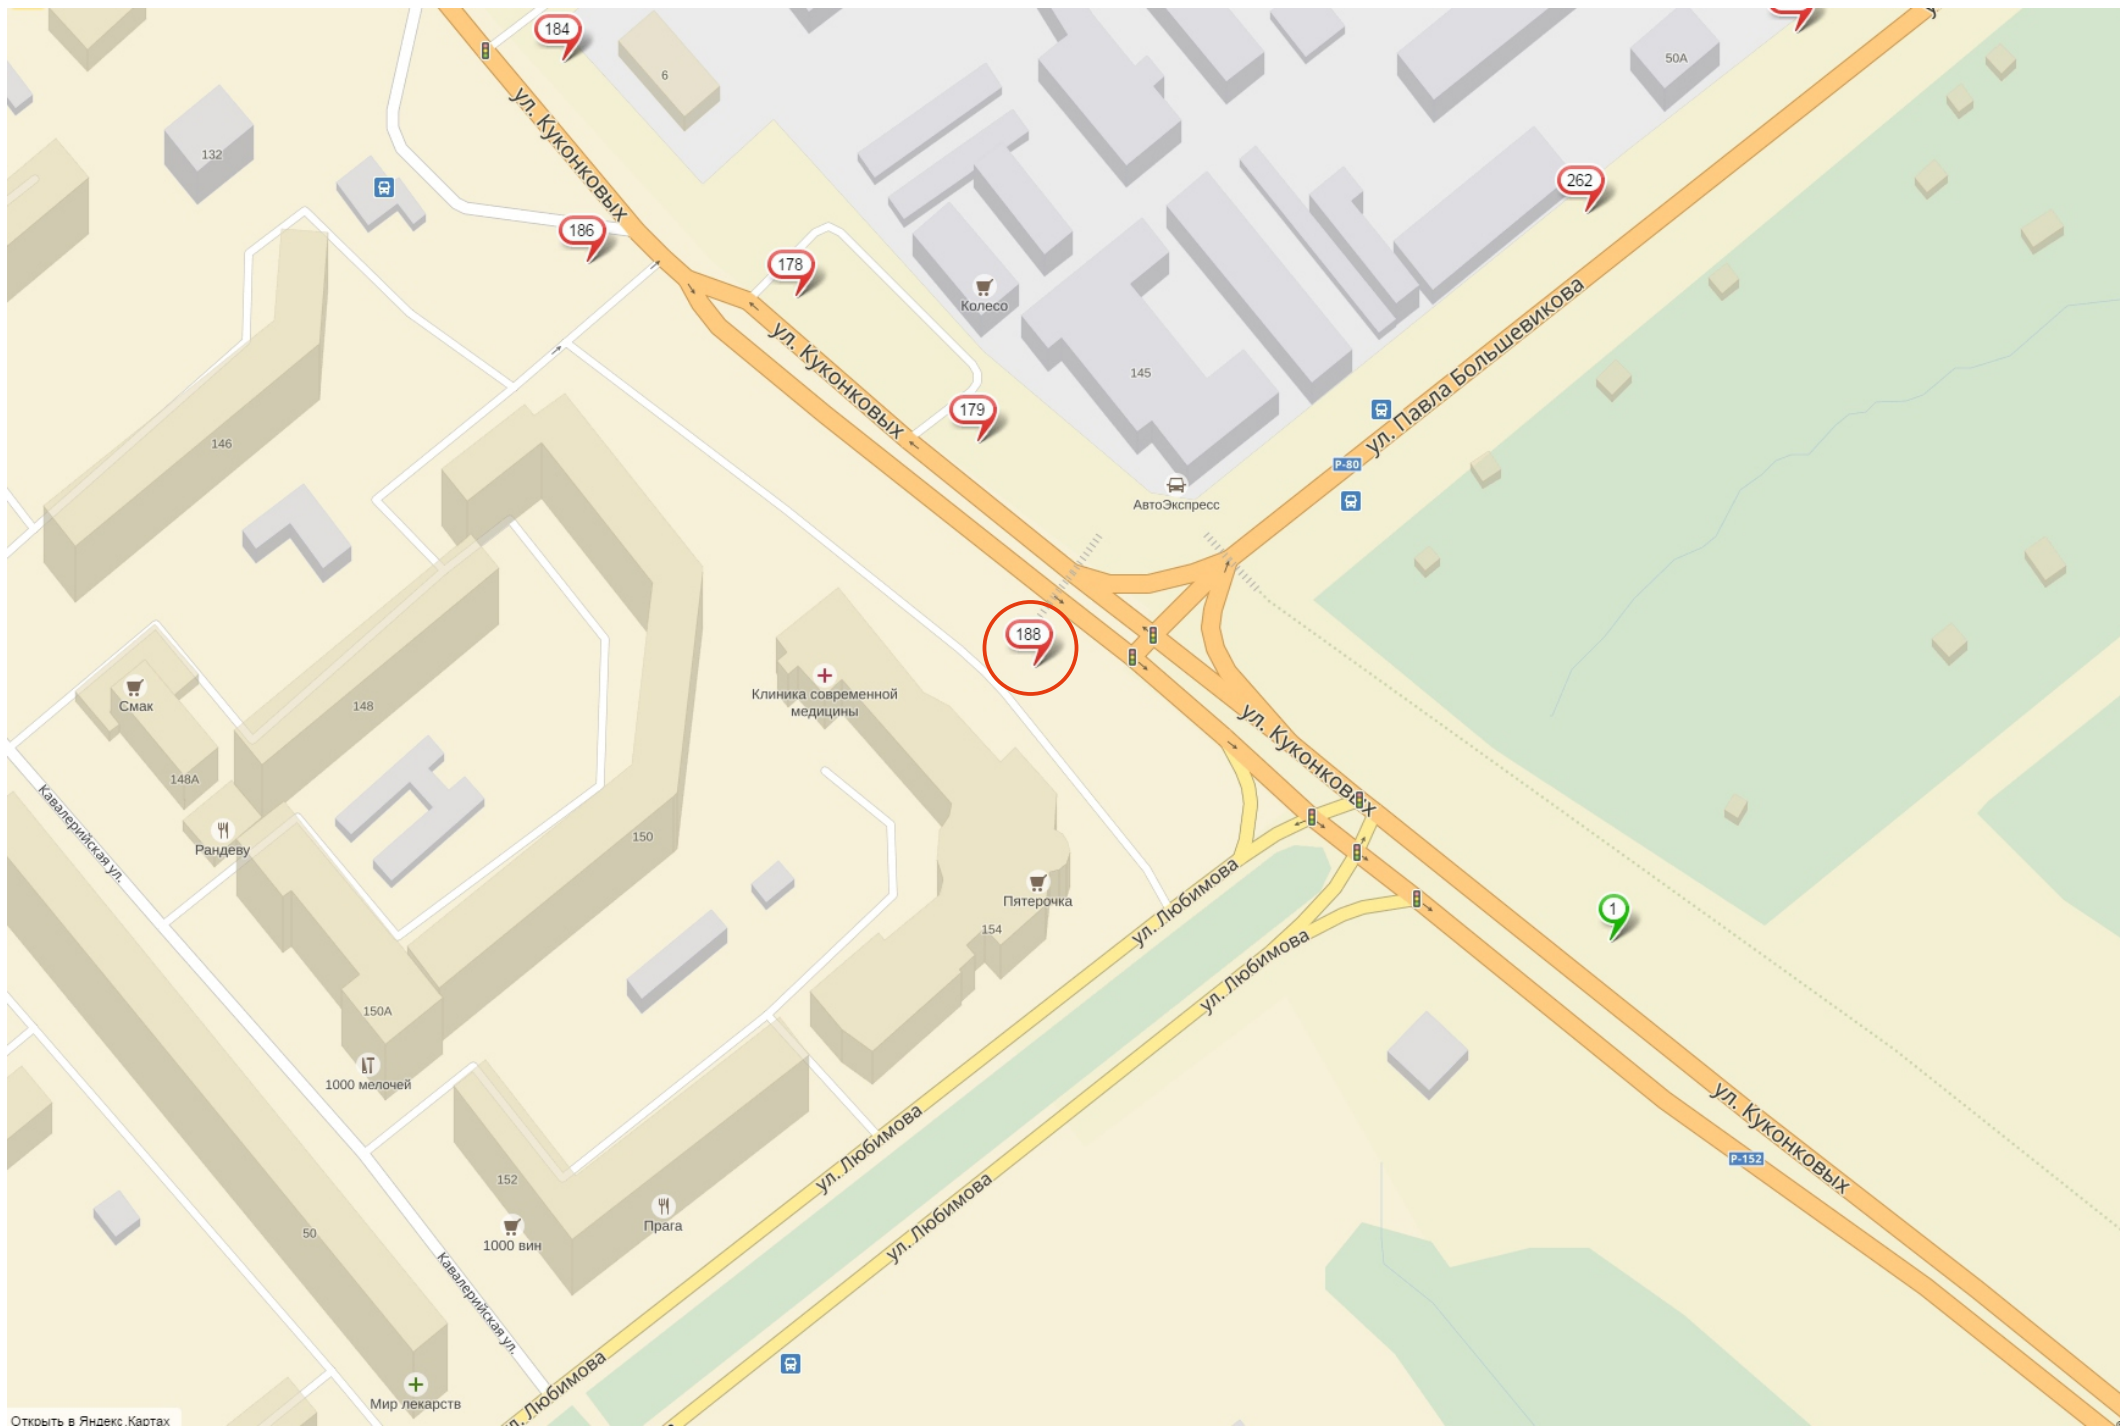

Отдельно стоящая рекламная конструкция №188 в схеме размещения рекламных конструкций на территории г. Иваново ул. Куконковых, у д. 150