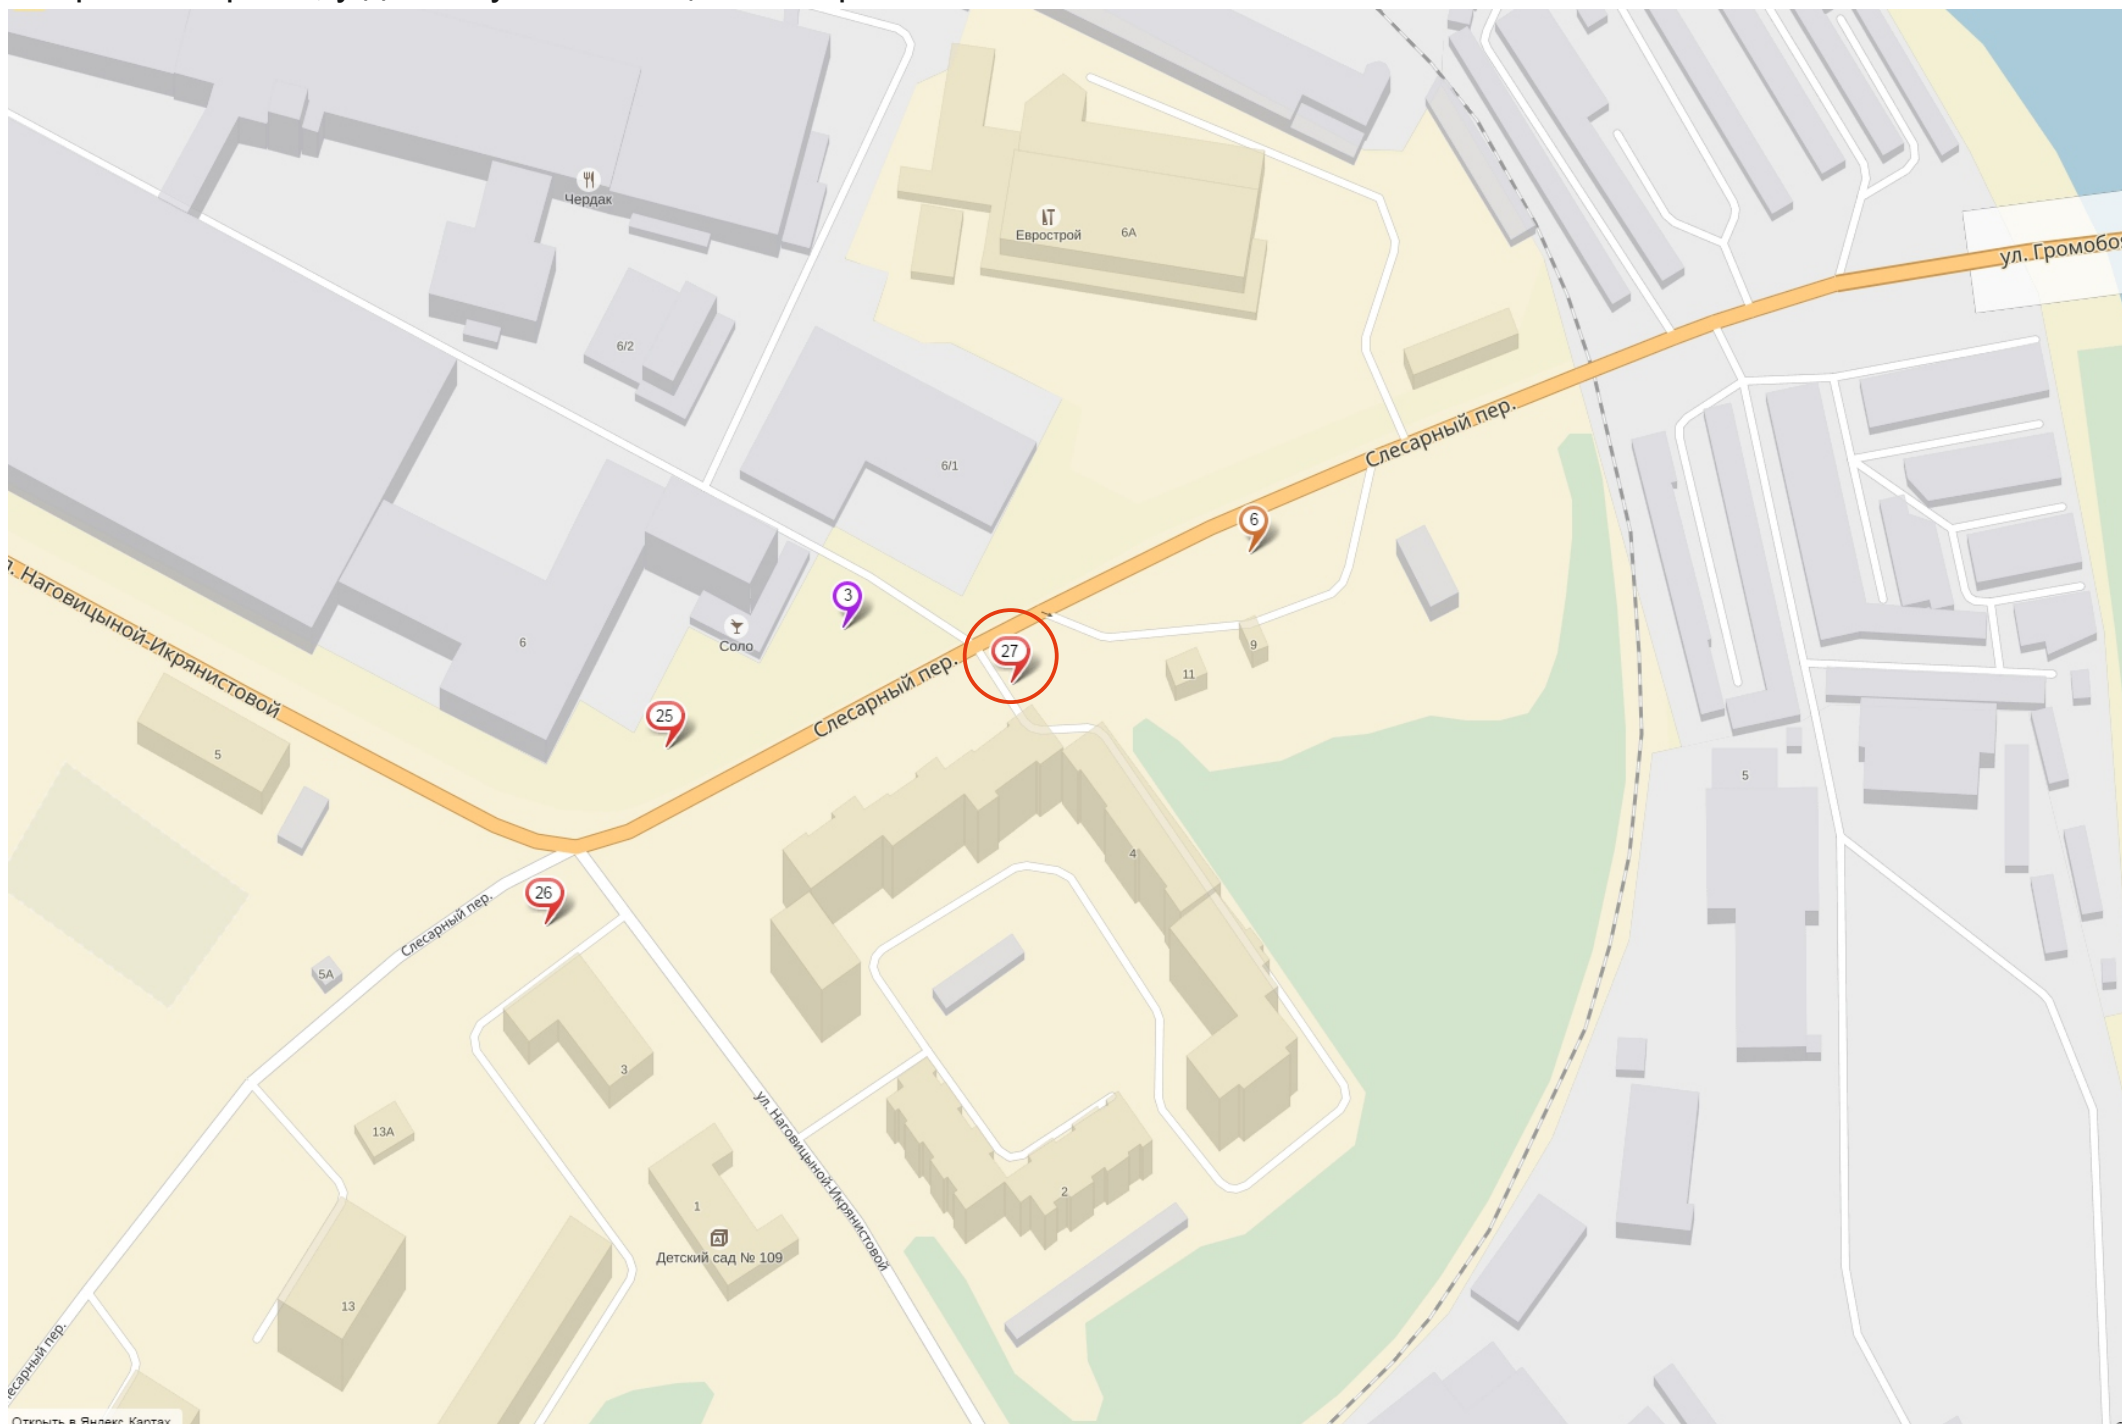

Приложение №1 к извещению об открытом конкурсе
на право заключения договора на установку и эксплуатацию
отдельно стоящих рекламных конструкций.

Отдельно стоящая рекламная конструкция №2 в схеме размещения рекламных конструкций на территории г. Иваново ул. 14-й Проезд, у д. 2а

Отдельно стоящая рекламная конструкция №4 в схеме размещения рекламных конструкций на территории г. Иваново пл. Вокзальная, у д. 3

Отдельно стоящая рекламная конструкция №27 в схеме размещения рекламных конструкций на территории г. Иваново пер. Слесарный, у д. 4 по ул. Наговицыной-Икрянистовой

Отдельно стоящая рекламная конструкция №33 в схеме размещения рекламных конструкций на территории г. Иваново пл. Пушкина, у д. 11

Отдельно стоящая рекламная конструкция №35 в схеме размещения рекламных конструкций на территории г. Иваново пр. Строителей, у д. 6

Отдельно стоящая рекламная конструкция №106 в схеме размещения рекламных конструкций на территории г. Иваново ул. 8 Марта, у д. 35

Отдельно стоящая рекламная конструкция №108 в схеме размещения рекламных конструкций на территории г. Иваново ул. 8 Марта, у д. 20