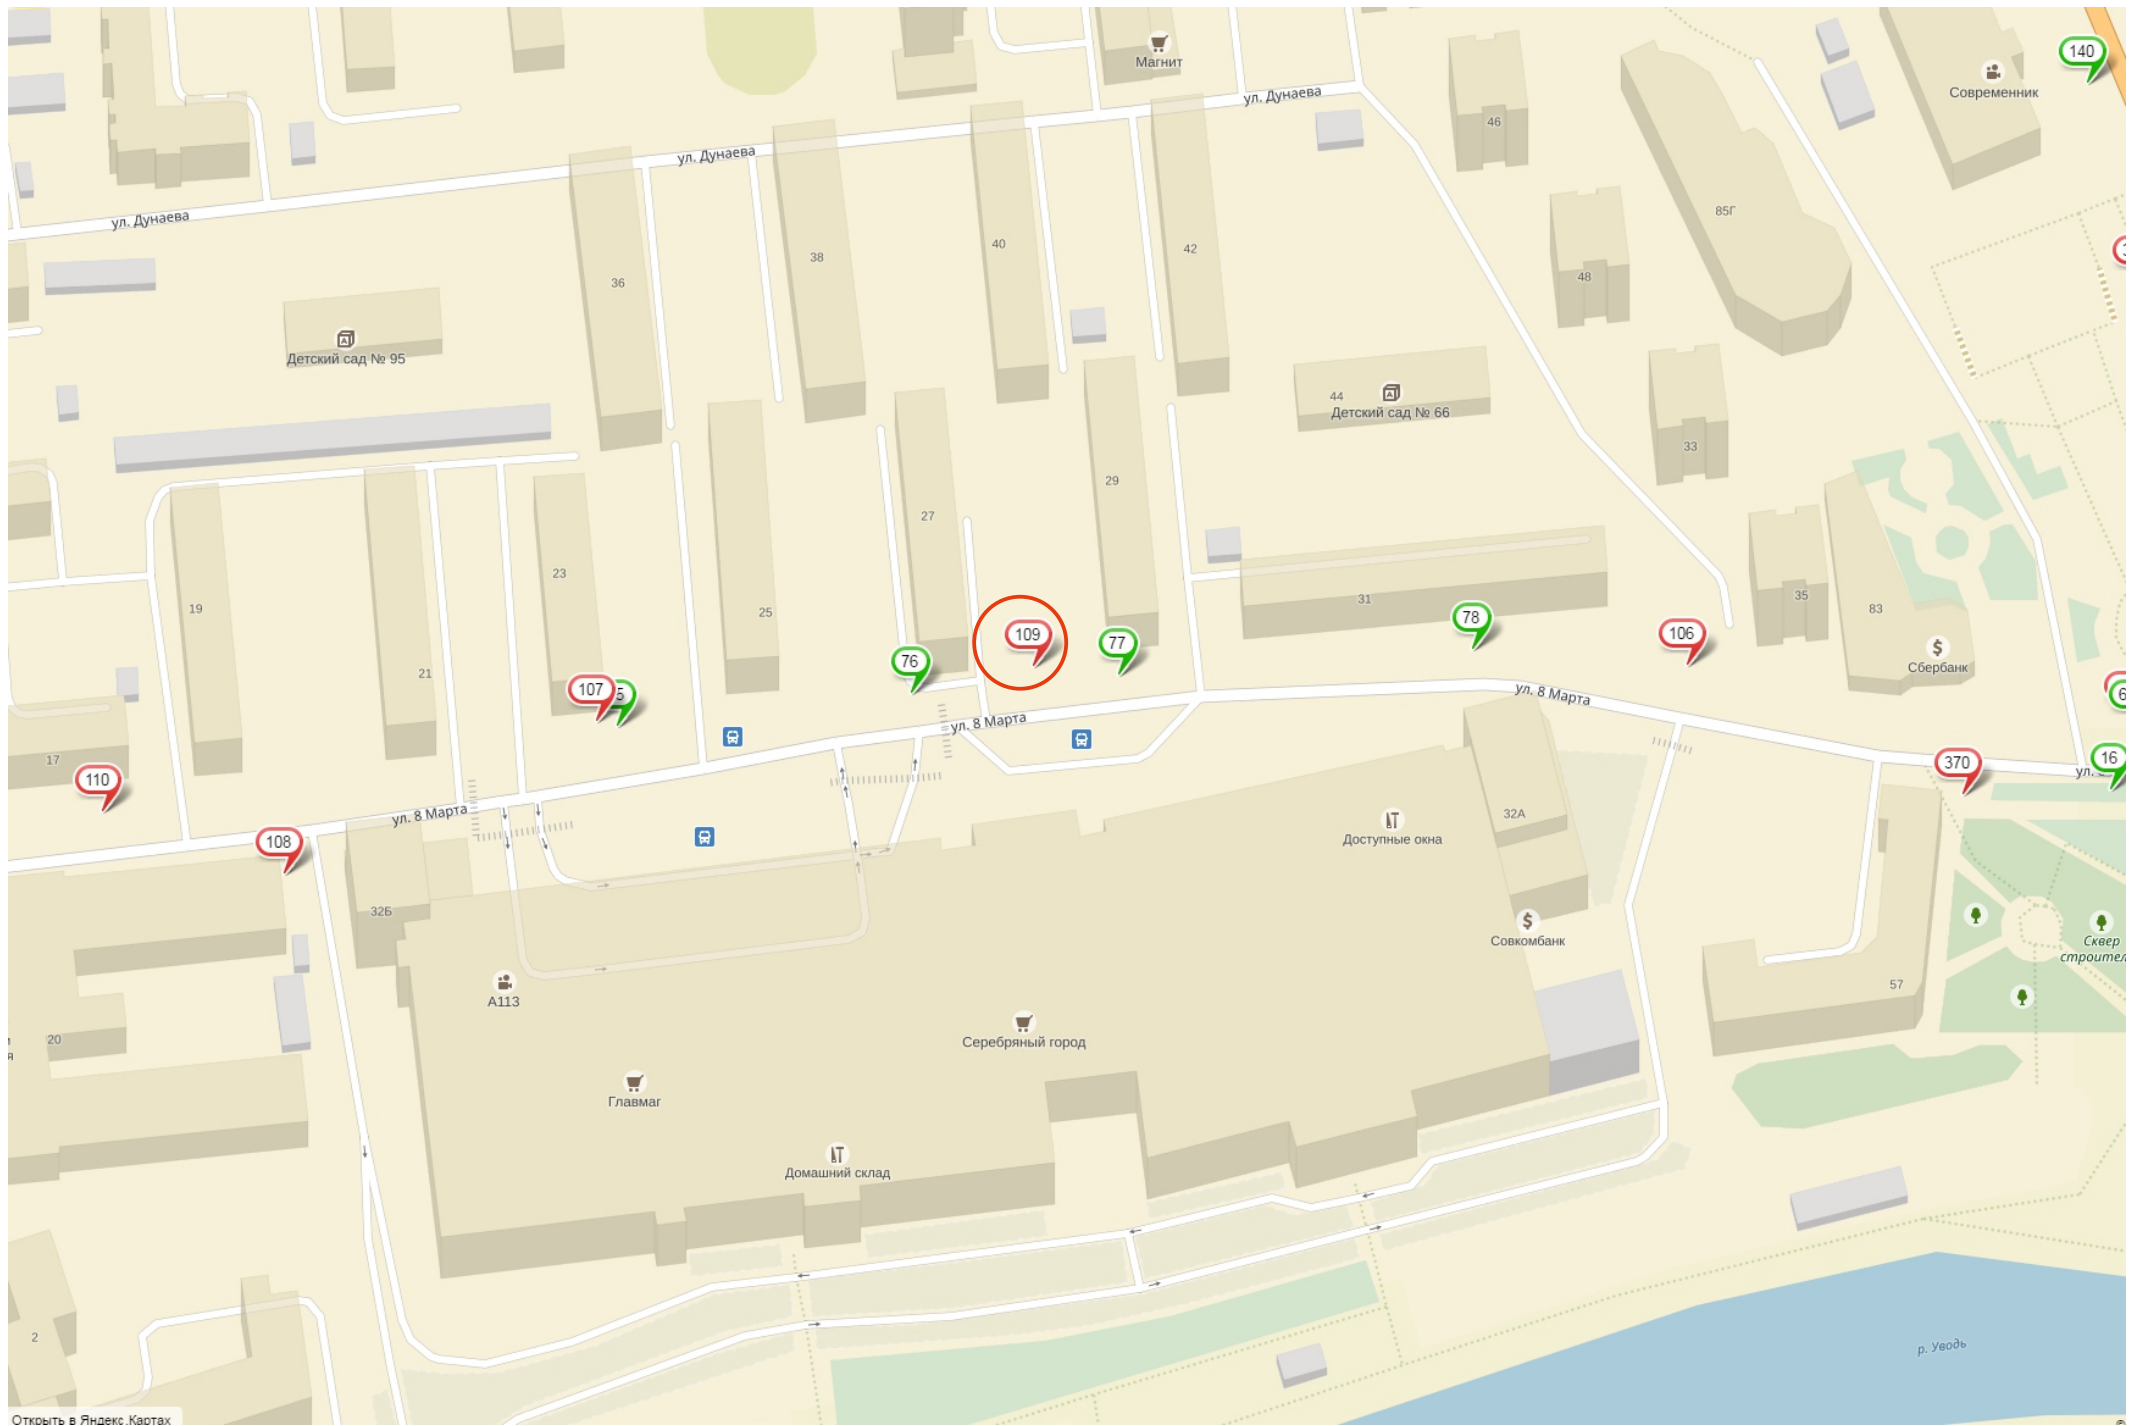

Отдельно стоящая рекламная конструкция №38 в схеме размещения рекламных конструкций на территории г. Иваново пр. Ленина, у д. 43

Отдельно стоящая рекламная конструкция №85 в схеме размещения рекламных конструкций на территории г. Иваново пр. Текстильщиков, у д. 41 (ТЦ "Тополь")

Отдельно стоящая рекламная конструкция №107 в схеме размещения рекламных конструкций на территории г. Иваново ул. 8 Марта, у д. 23

Отдельно стоящая рекламная конструкция №109 в схеме размещения рекламных конструкций на территории г. Иваново ул. 8 Марта, между д. 27 и 29