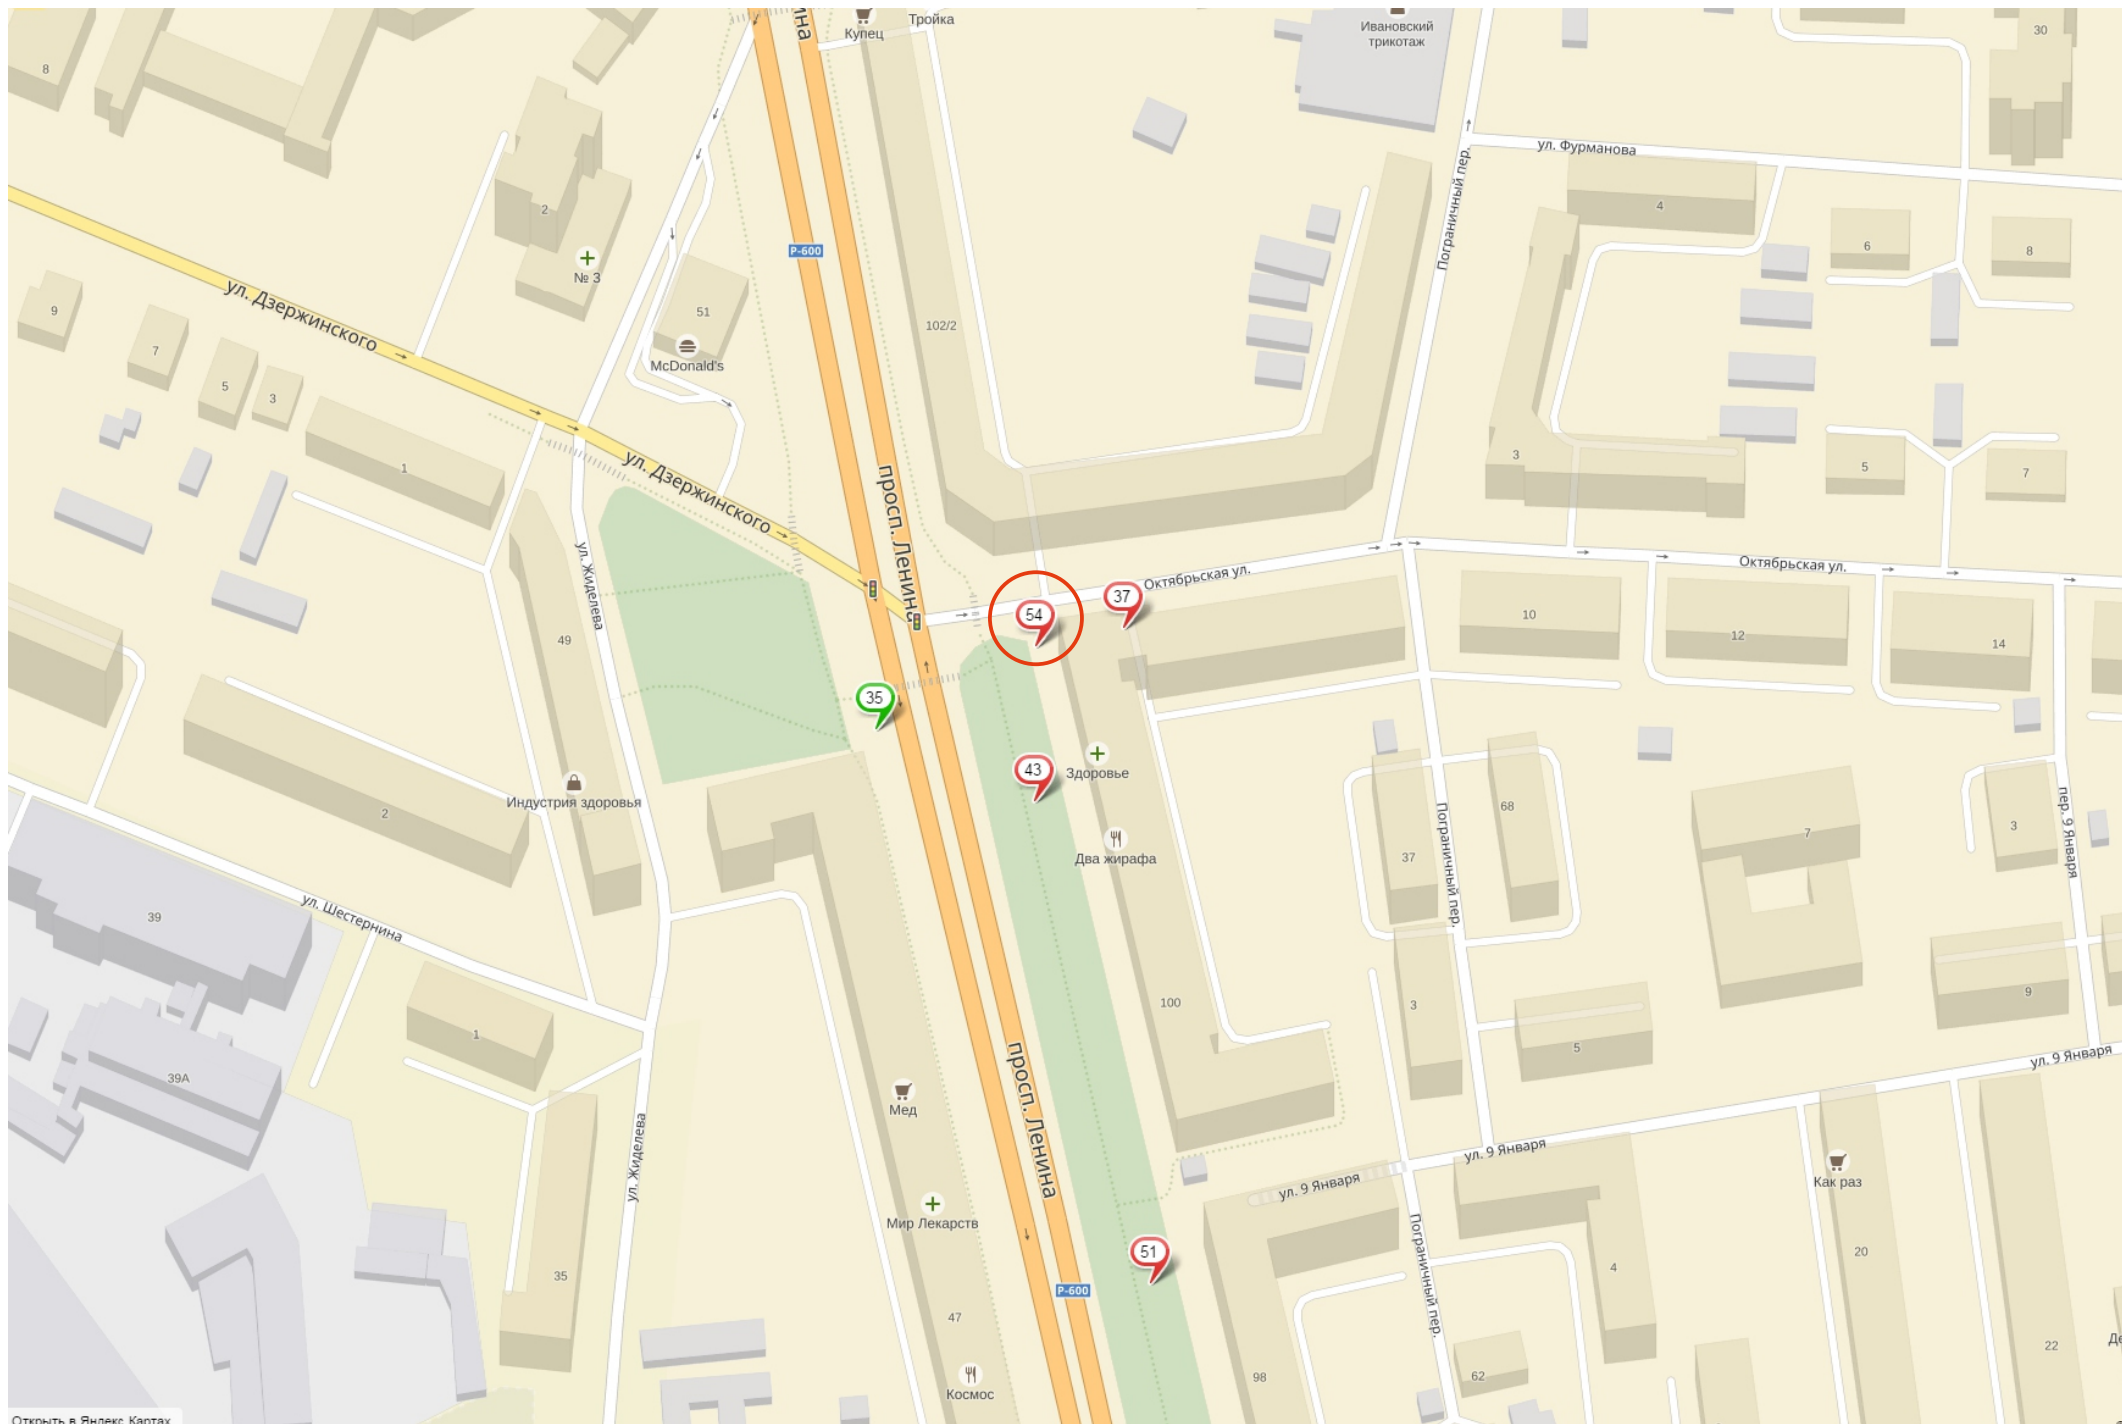

Отдельно стоящая рекламная конструкция №4 в схеме размещения рекламных конструкций на территории г. Иваново пл. Вокзальная, у д. 3

Отдельно стоящая рекламная конструкция №27 в схеме размещения рекламных конструкций на территории г. Иваново пер. Слесарный, у д. 4 по ул. Наговицыной-Икрянистовой

Отдельно стоящая рекламная конструкция №33 в схеме размещения рекламных конструкций на территории г. Иваново пл. Пушкина, у д. 11

Отдельно стоящая рекламная конструкция №35 в схеме размещения рекламных конструкций на территории г. Иваново пр. Строителей, у д. 6

Отдельно стоящая рекламная конструкция №41 в схеме размещения рекламных конструкций на территории г. Иваново пр. Ленина, у д. 114

Отдельно стоящая рекламная конструкция №54 в схеме размещения рекламных конструкций на территории г. Иваново пр. Ленина, у д. 100