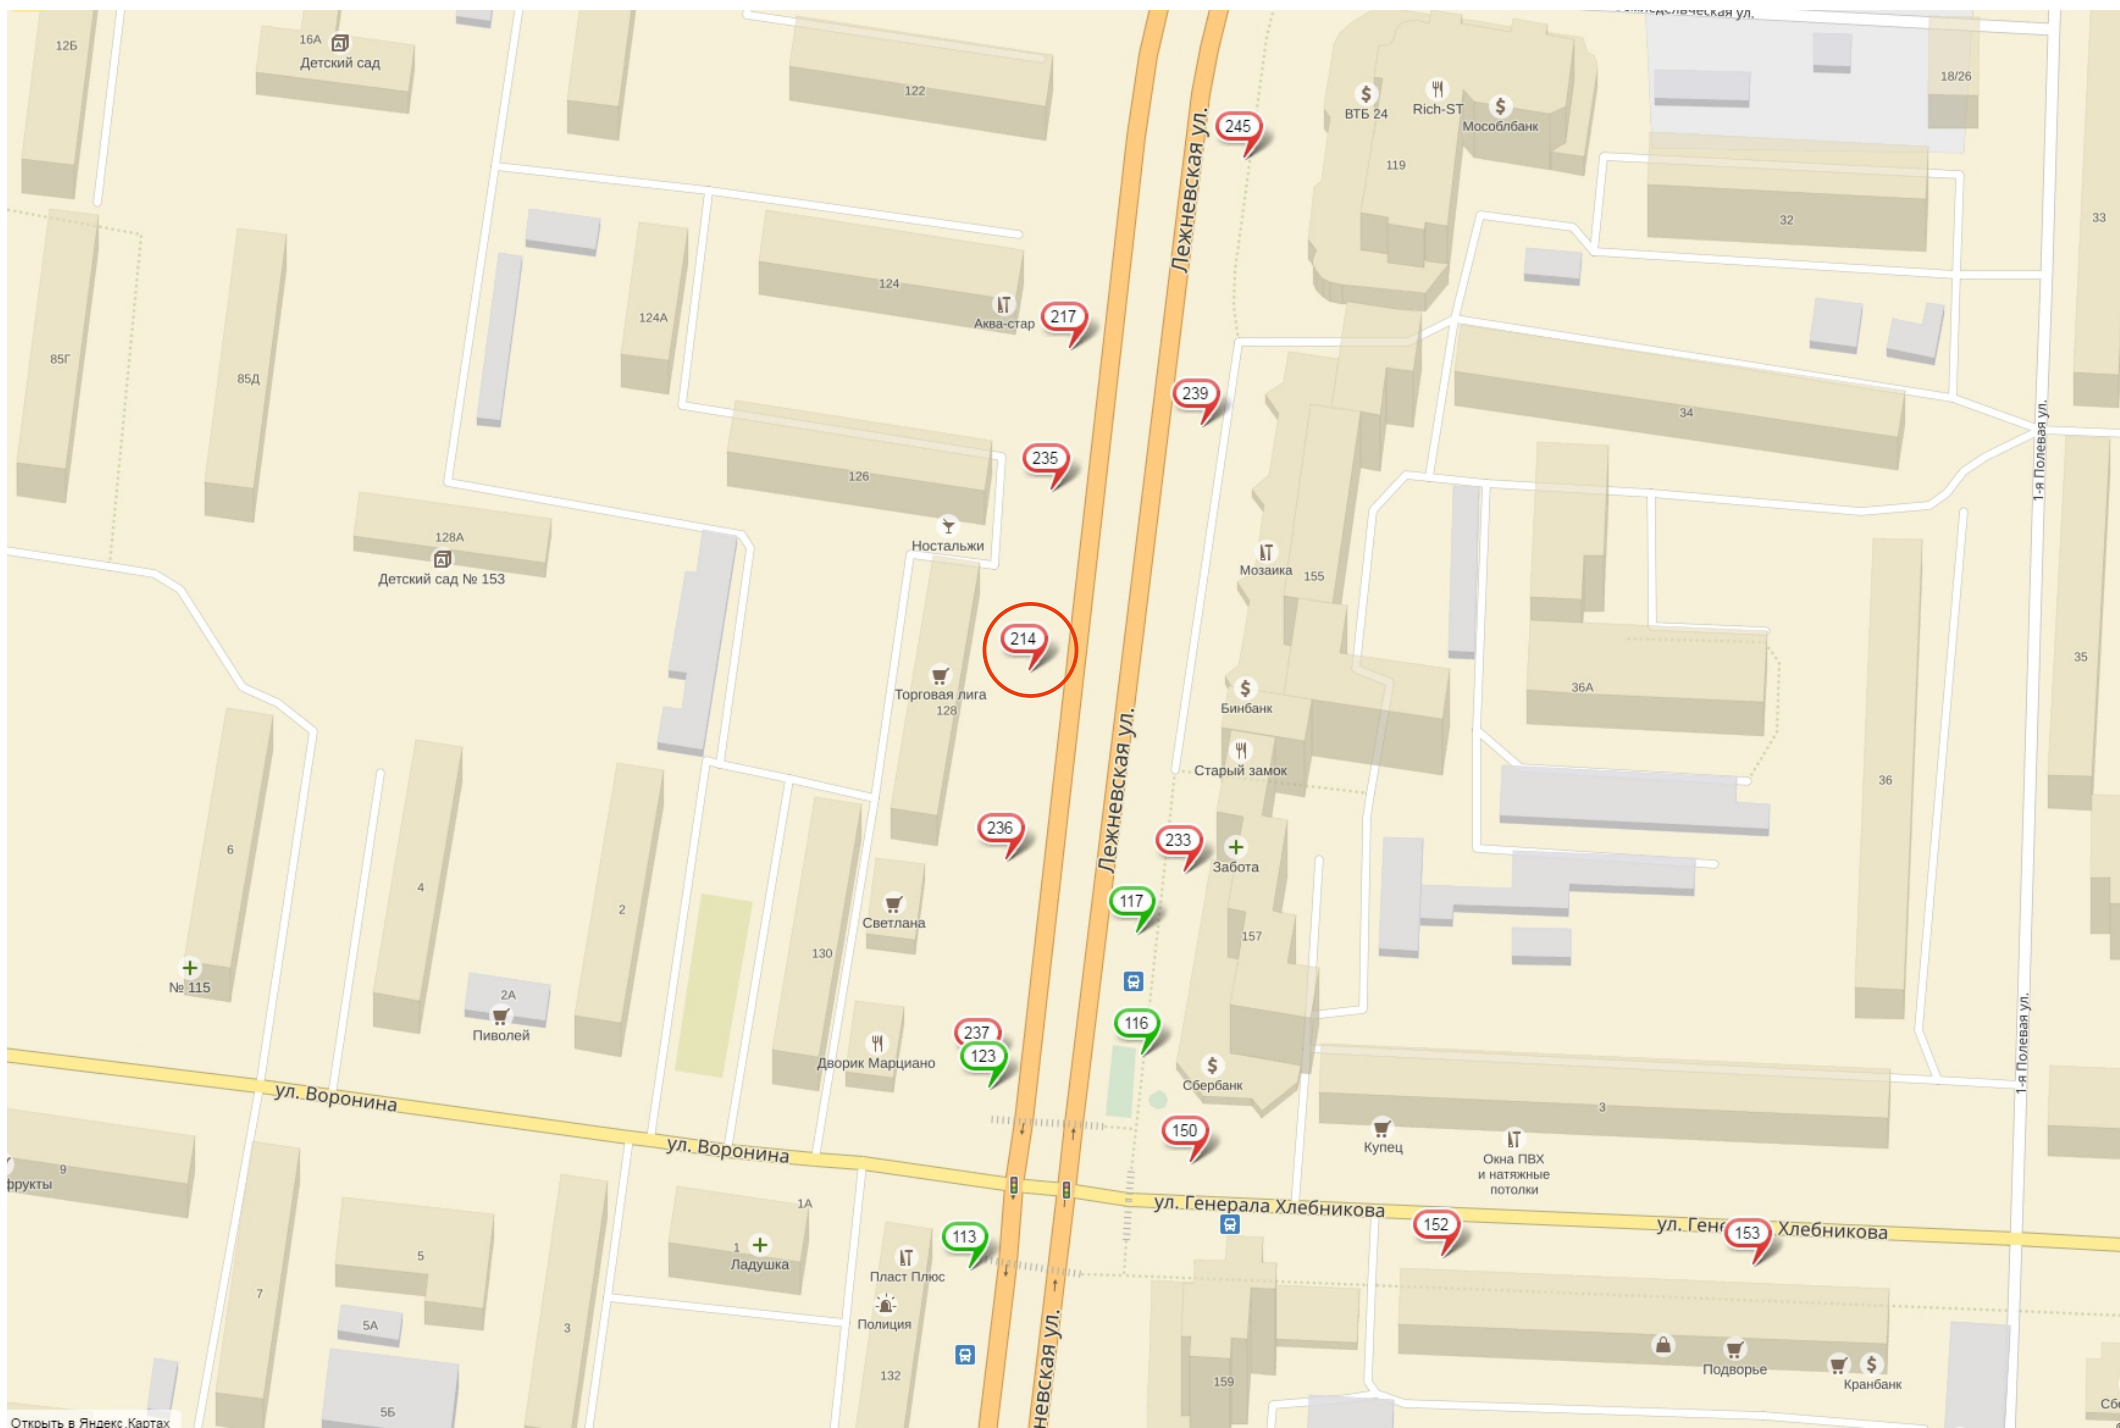

Отдельно стоящая рекламная конструкция №214 в схеме размещения рекламных конструкций на территории г. Иваново ул. Лежневская, у д. 128