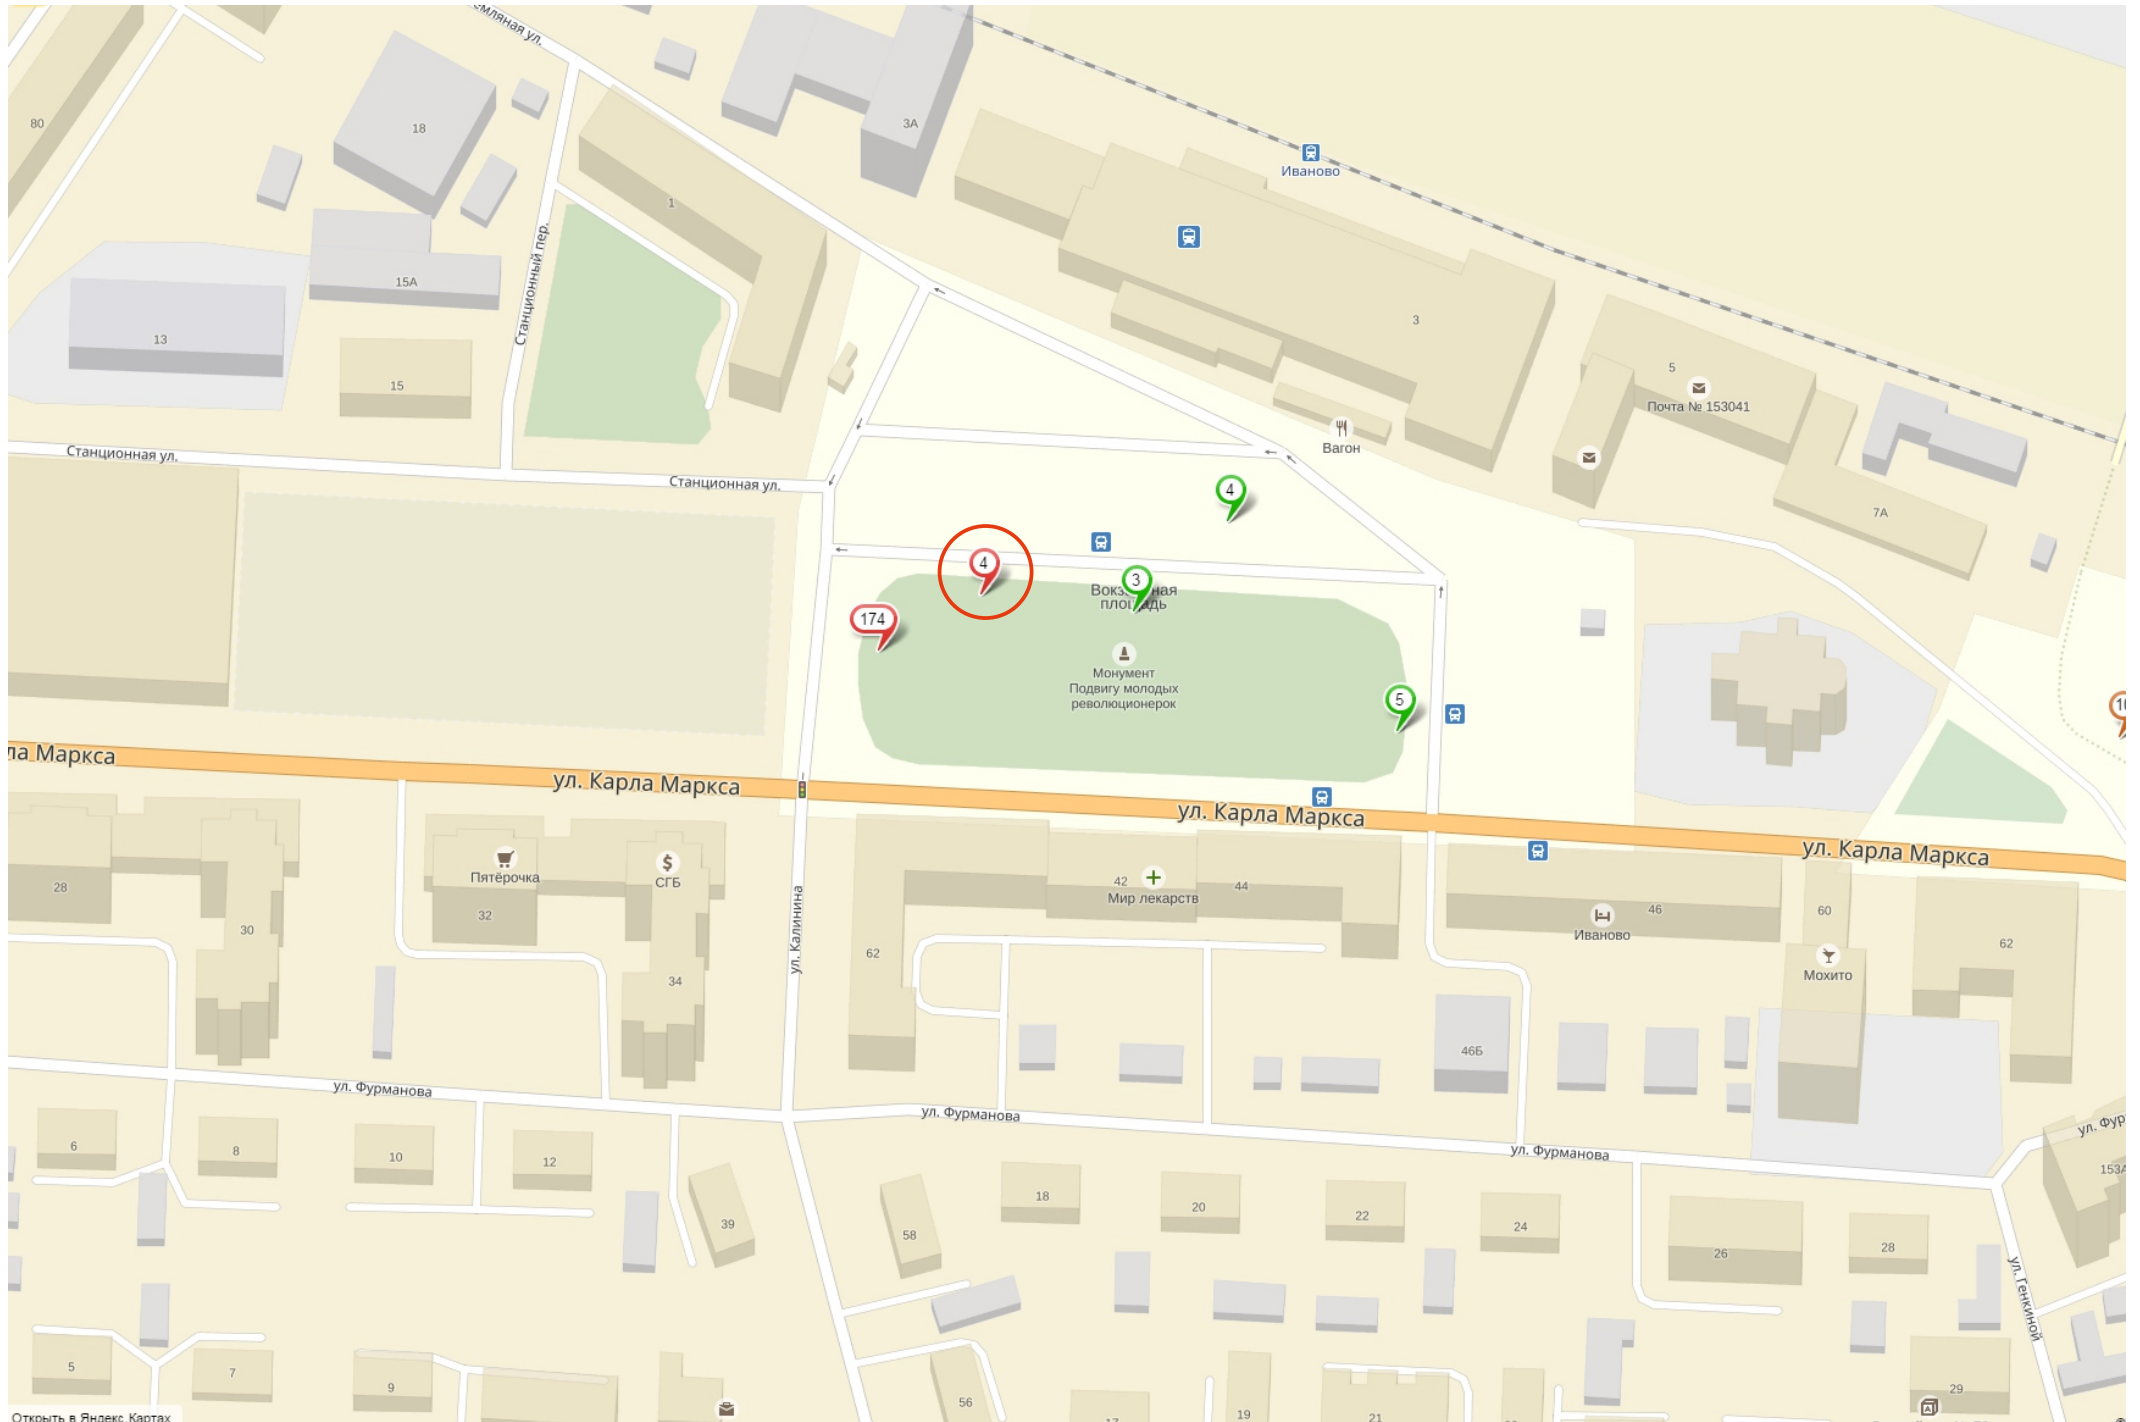

Приложение №1 к извещению об открытом конкурсе
на право заключения договора на установку и эксплуатацию
отдельно стоящих рекламных конструкций.

Отдельно стоящая рекламная конструкция №2 в схеме размещения рекламных конструкций на территории г. Иваново ул. 14-й Проезд, у д. 2а

Отдельно стоящая рекламная конструкция №4 в схеме размещения рекламных конструкций на территории г. Иваново пл. Вокзальная, у д. 3

Отдельно стоящая рекламная конструкция №27 в схеме размещения рекламных конструкций на территории г. Иваново пер. Слесарный, у д. 4 по ул. Наговицыной-Икрянистовой

Отдельно стоящая рекламная конструкция №33 в схеме размещения рекламных конструкций на территории г. Иваново пл. Пушкина, у д. 11

Отдельно стоящая рекламная конструкция №35 в схеме размещения рекламных конструкций на территории г. Иваново пр. Строителей, у д. 6

Отдельно стоящая рекламная конструкция №60 в схеме размещения рекламных конструкций на территории г. Иваново пр. Строителей, у д. 44

Отдельно стоящая рекламная конструкция №97 в схеме размещения рекламных конструкций на территории г. Иваново ул. 1-я Балинская, у д. 17