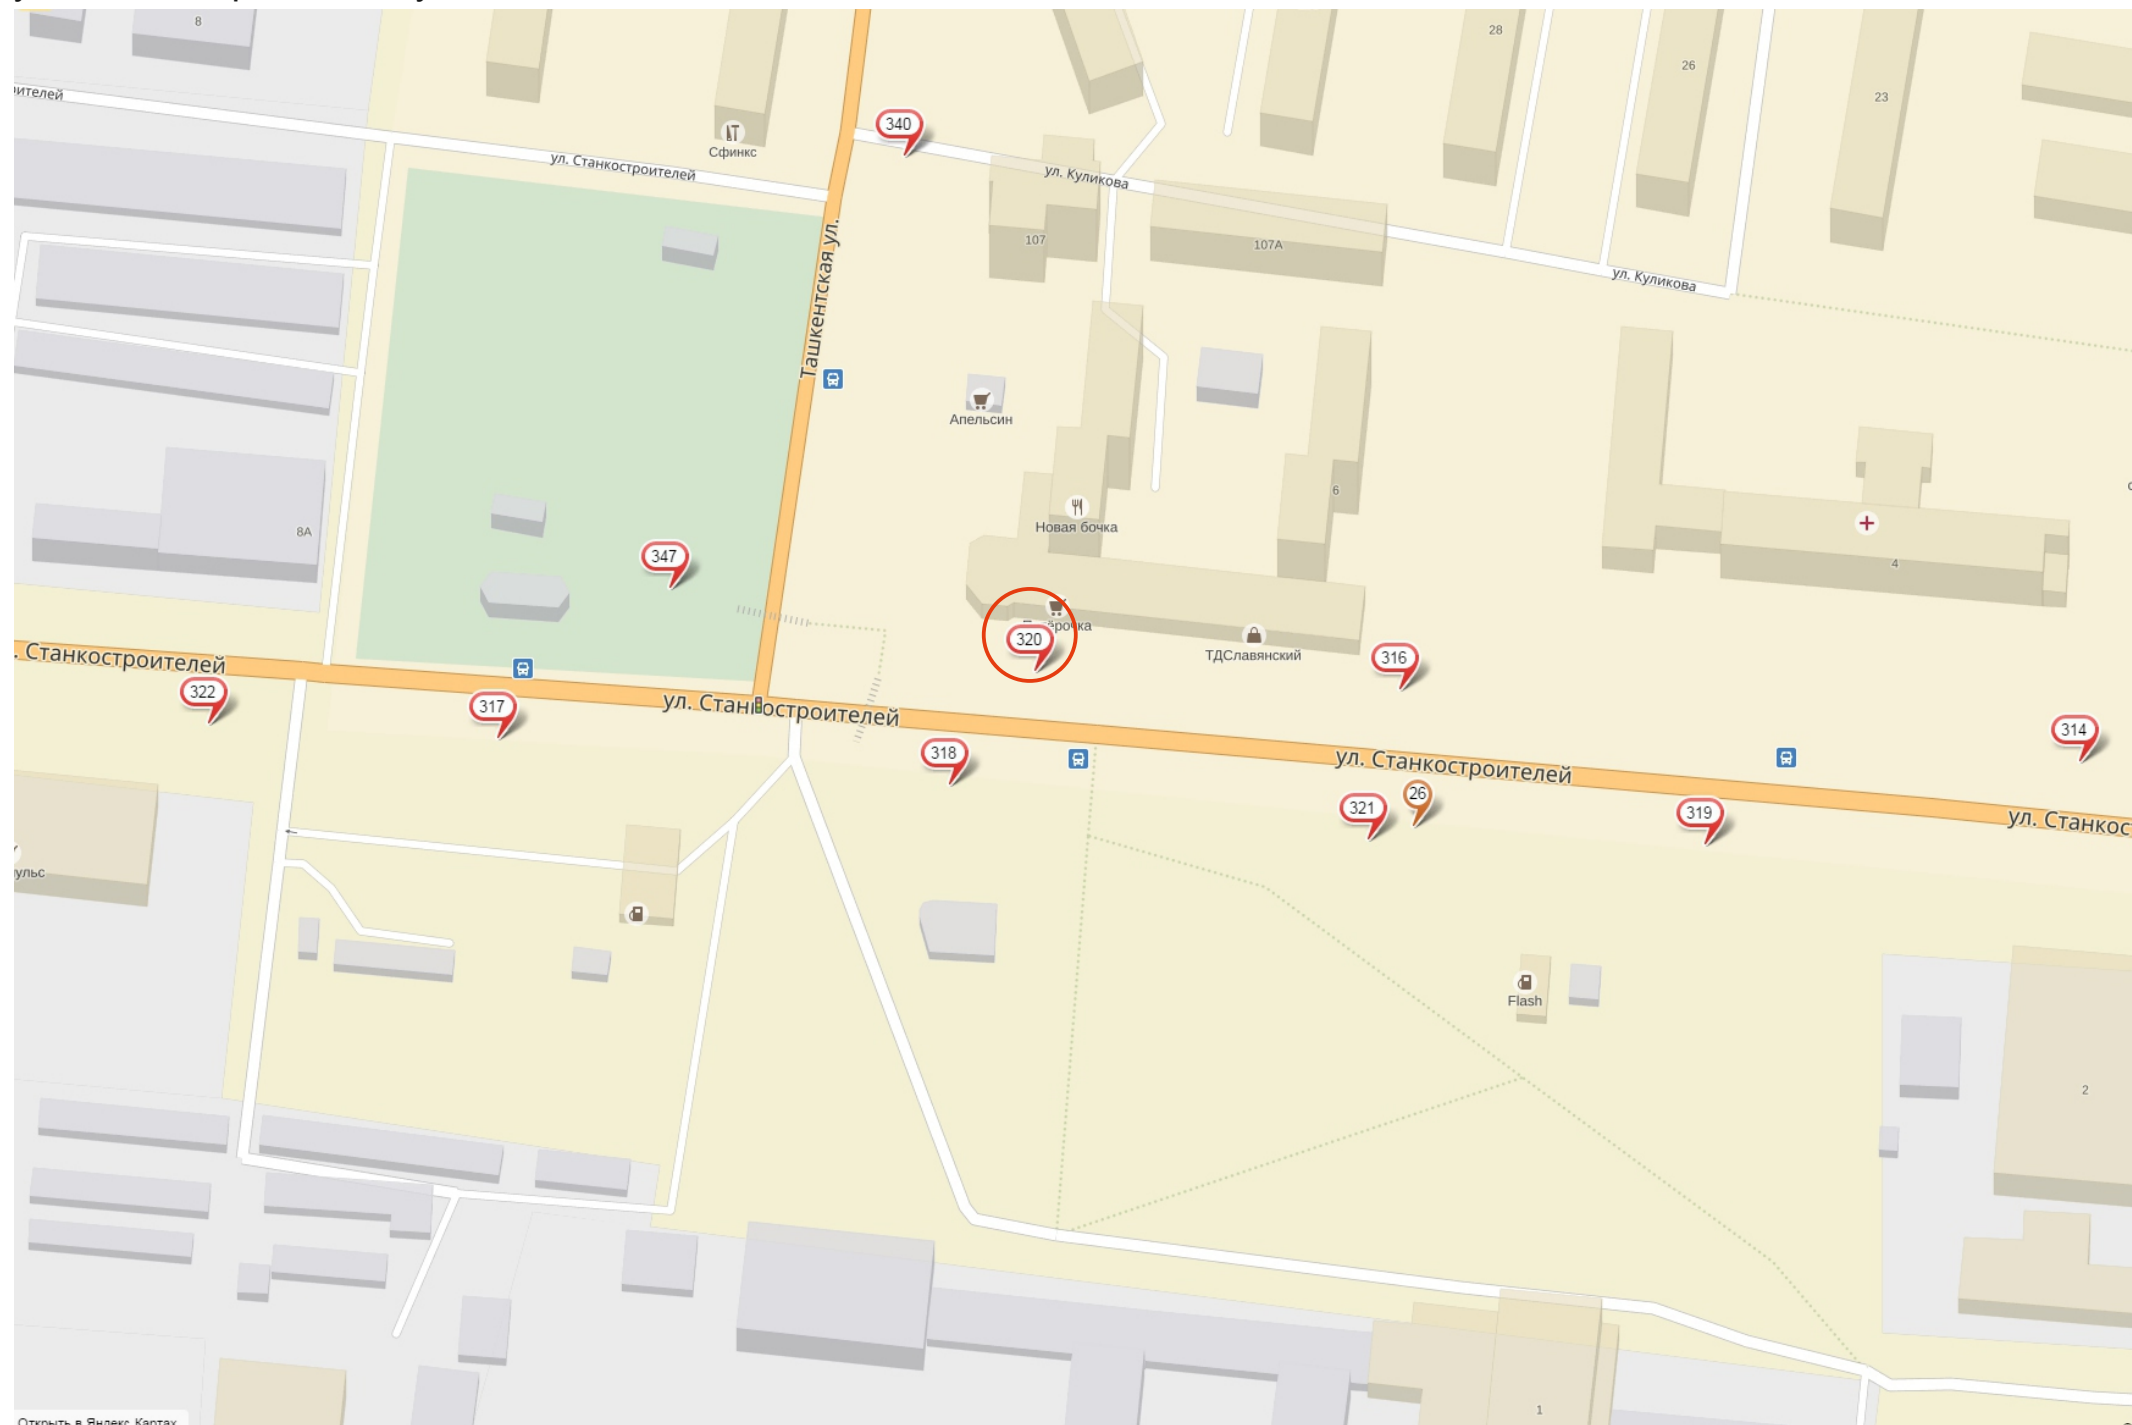

Отдельно стоящая рекламная конструкция №320 в схеме размещения рекламных конструкций на территории г. Иваново ул. Станкостроителей, у д. 6