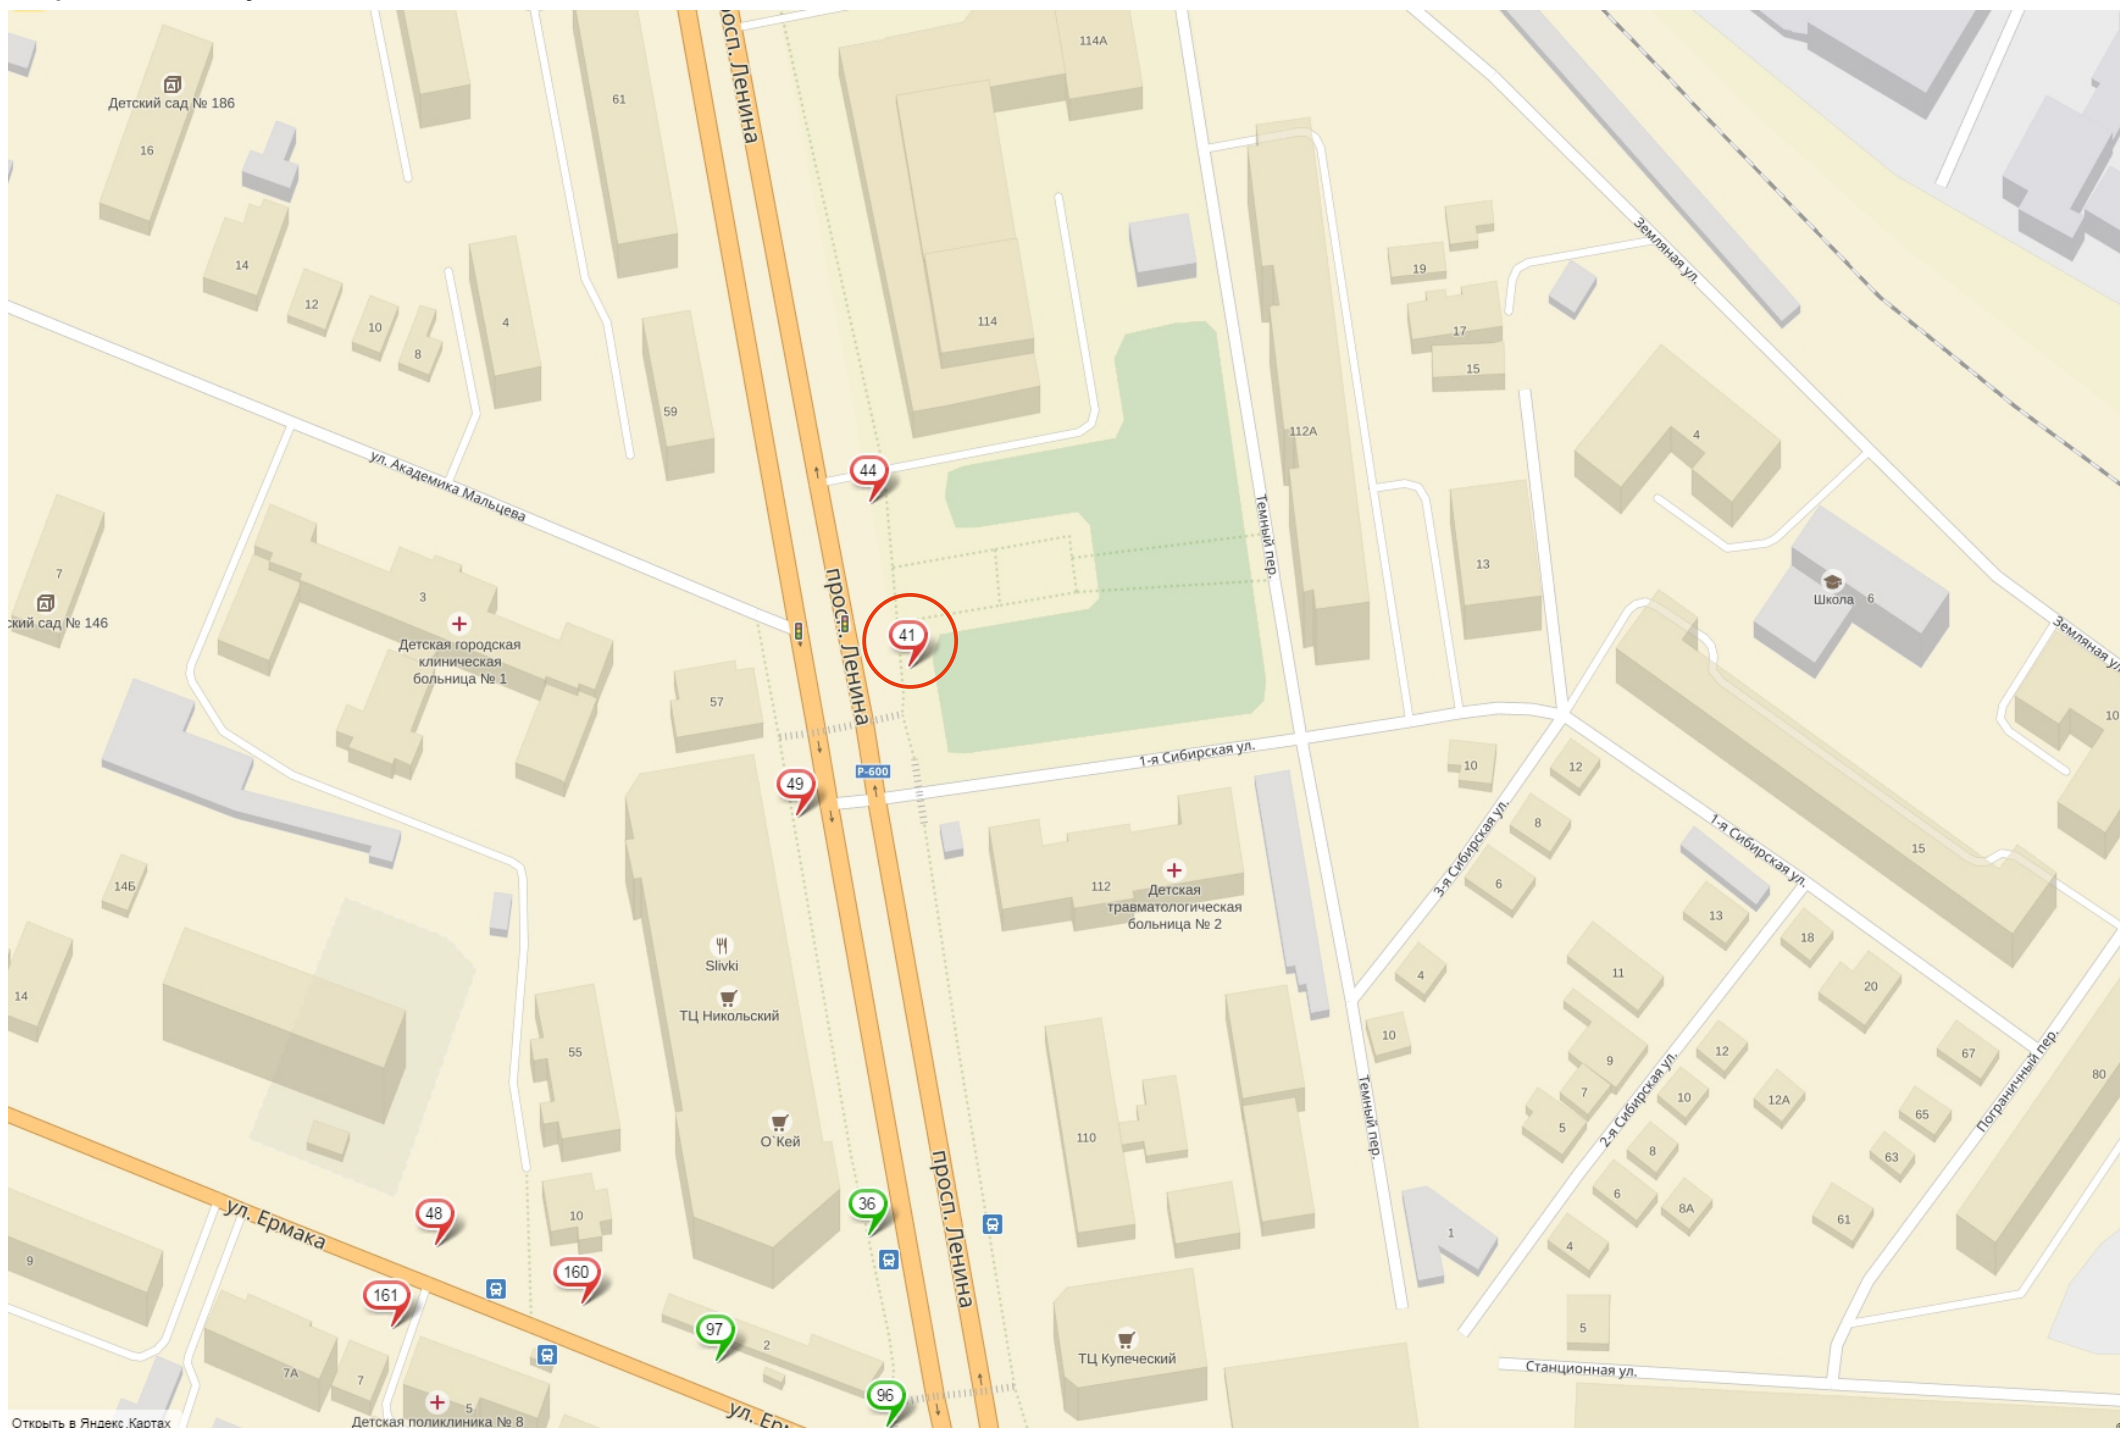

Отдельно стоящая рекламная конструкция №41 в схеме размещения рекламных конструкций на территории г. Иваново пр. Ленина, у д. 114