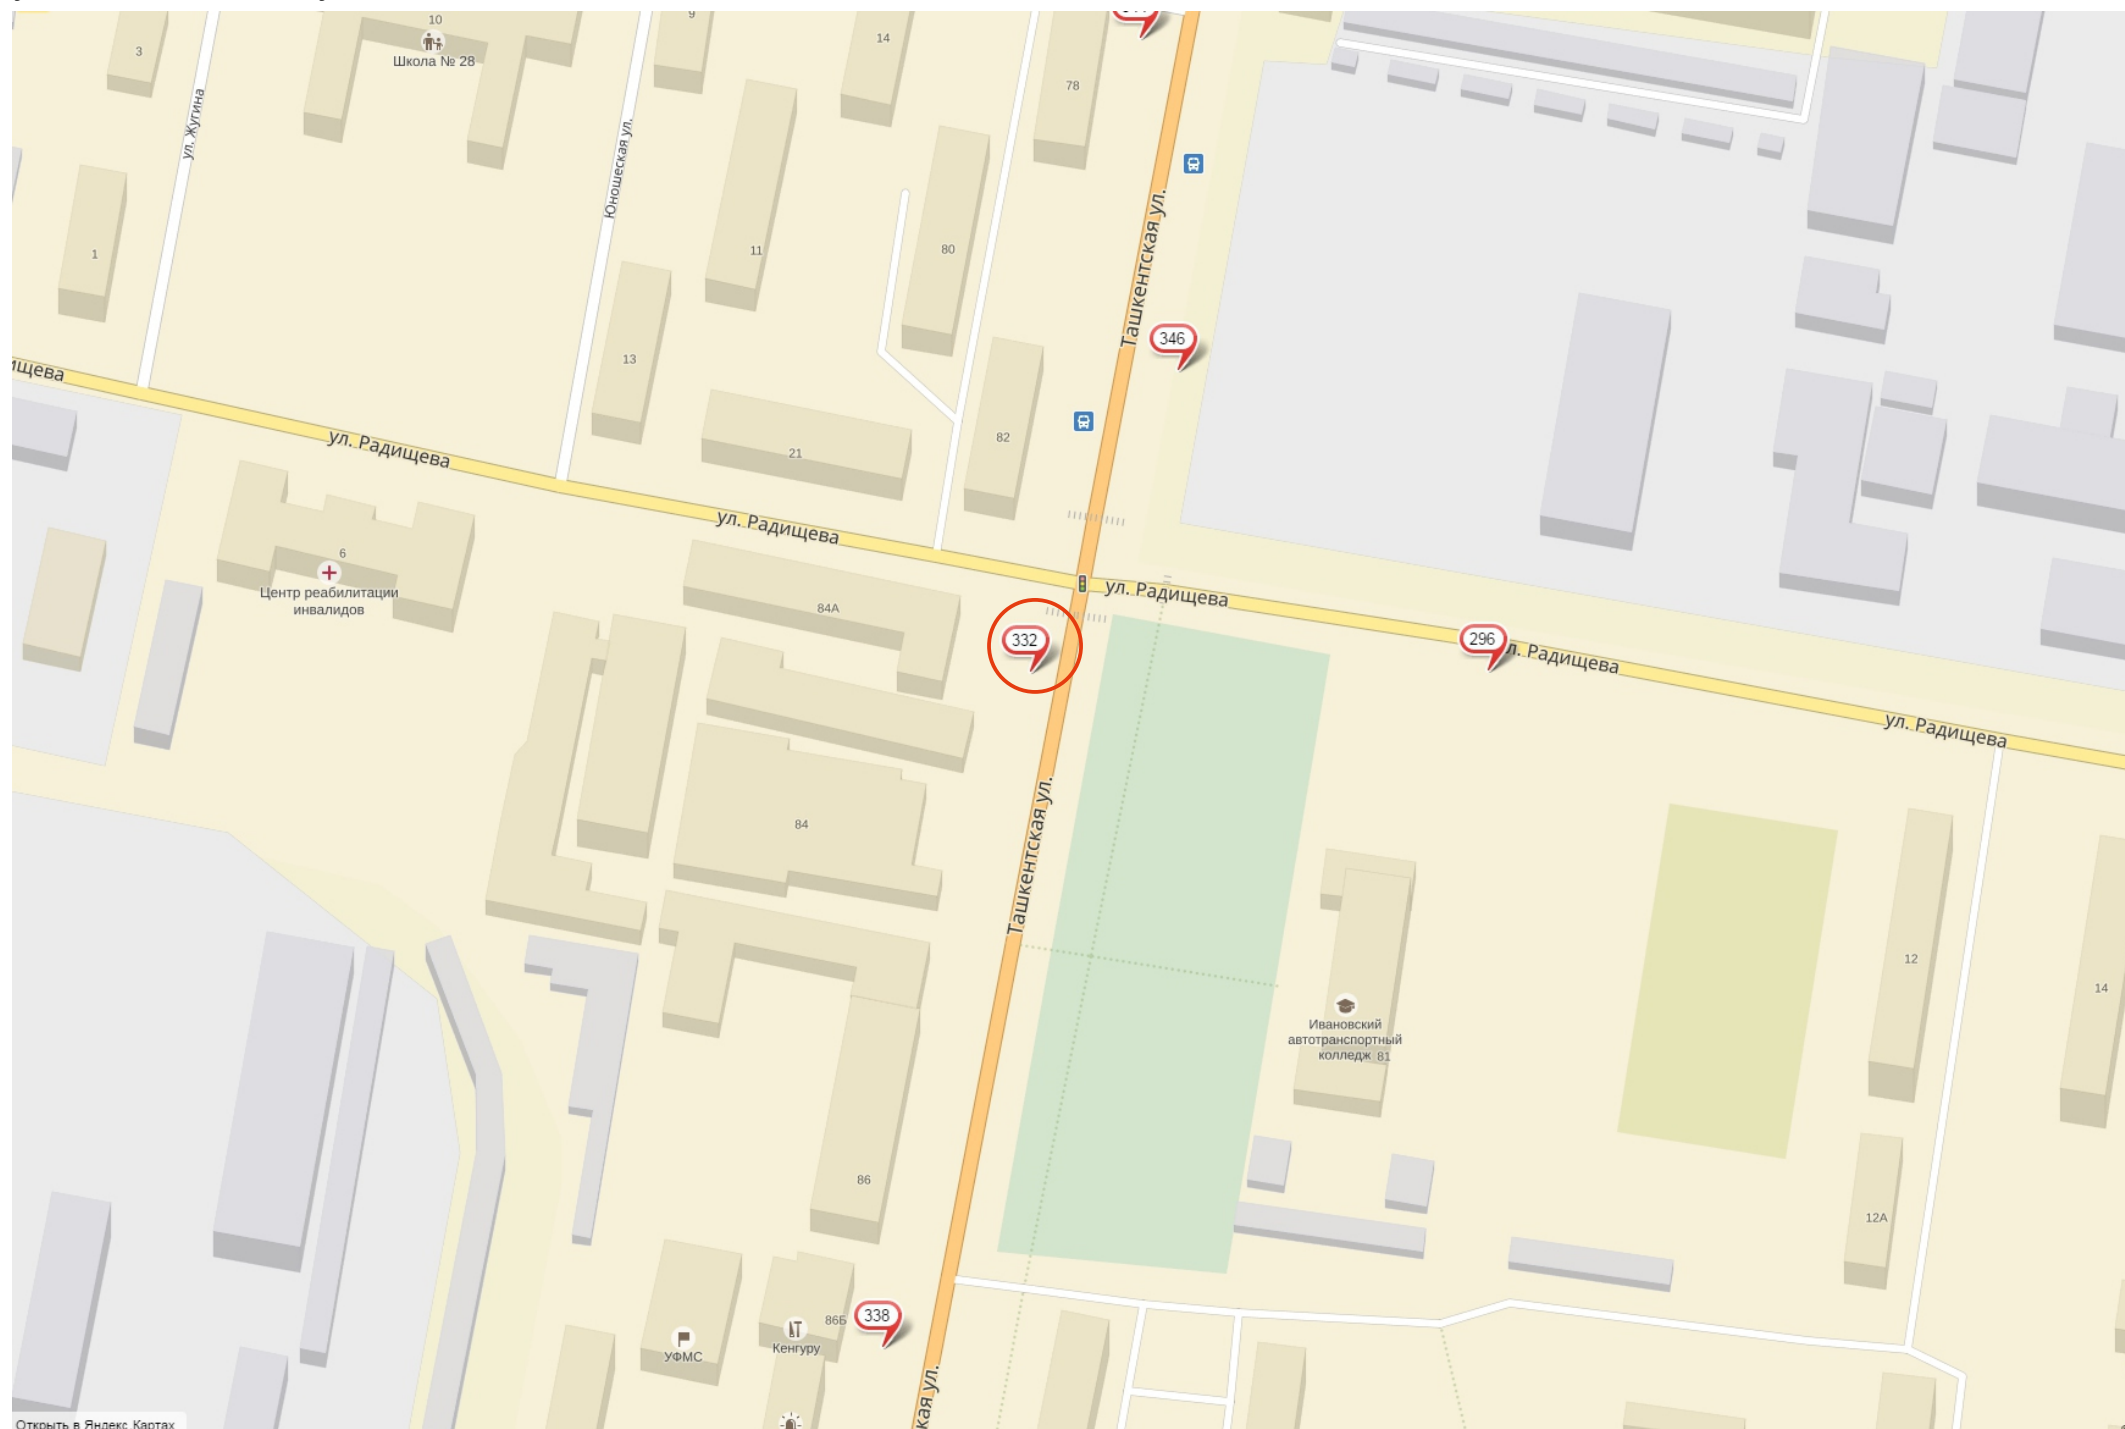

Отдельно стоящая рекламная конструкция №325 в схеме размещения рекламных конструкций на территории г. Иваново ул. Суворова (у д. 22 по ул. Полтавской)

Отдельно стоящая рекламная конструкция №332 в схеме размещения рекламных конструкций на территории г. Иваново ул. Ташкентская, у д. 84а