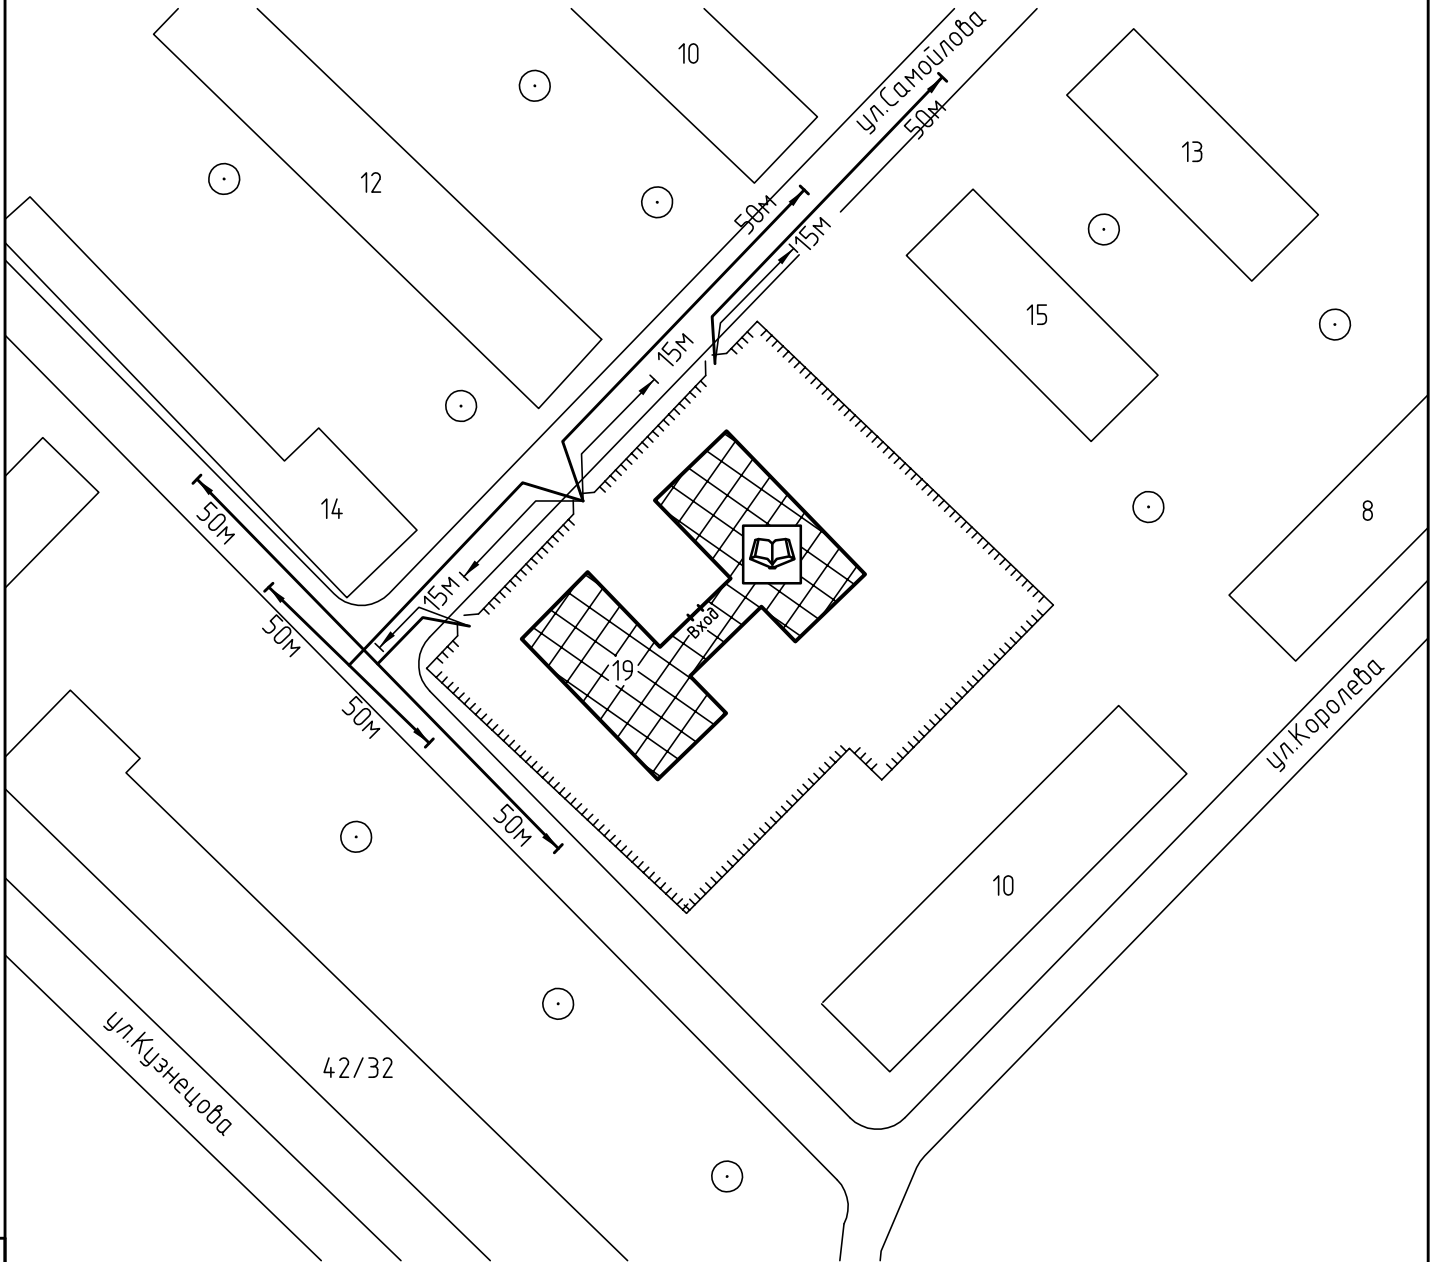

Схема прилегающей территории Детского сада №102
 по адресу: г. Иваново ул.Самойлова, д.19. М 1:1000

Условные обозначения:

Организации и объекты от которых
 определяется расстояние.

Объект торговли.

Объект общественного
 питания.

Детские и образовательные
 учреждения.

Окружающая застройка.

Ограждение прилегающей
 территории.

Ворота.

50м

Расстояние 50м.

15м

Расстояние 15м.