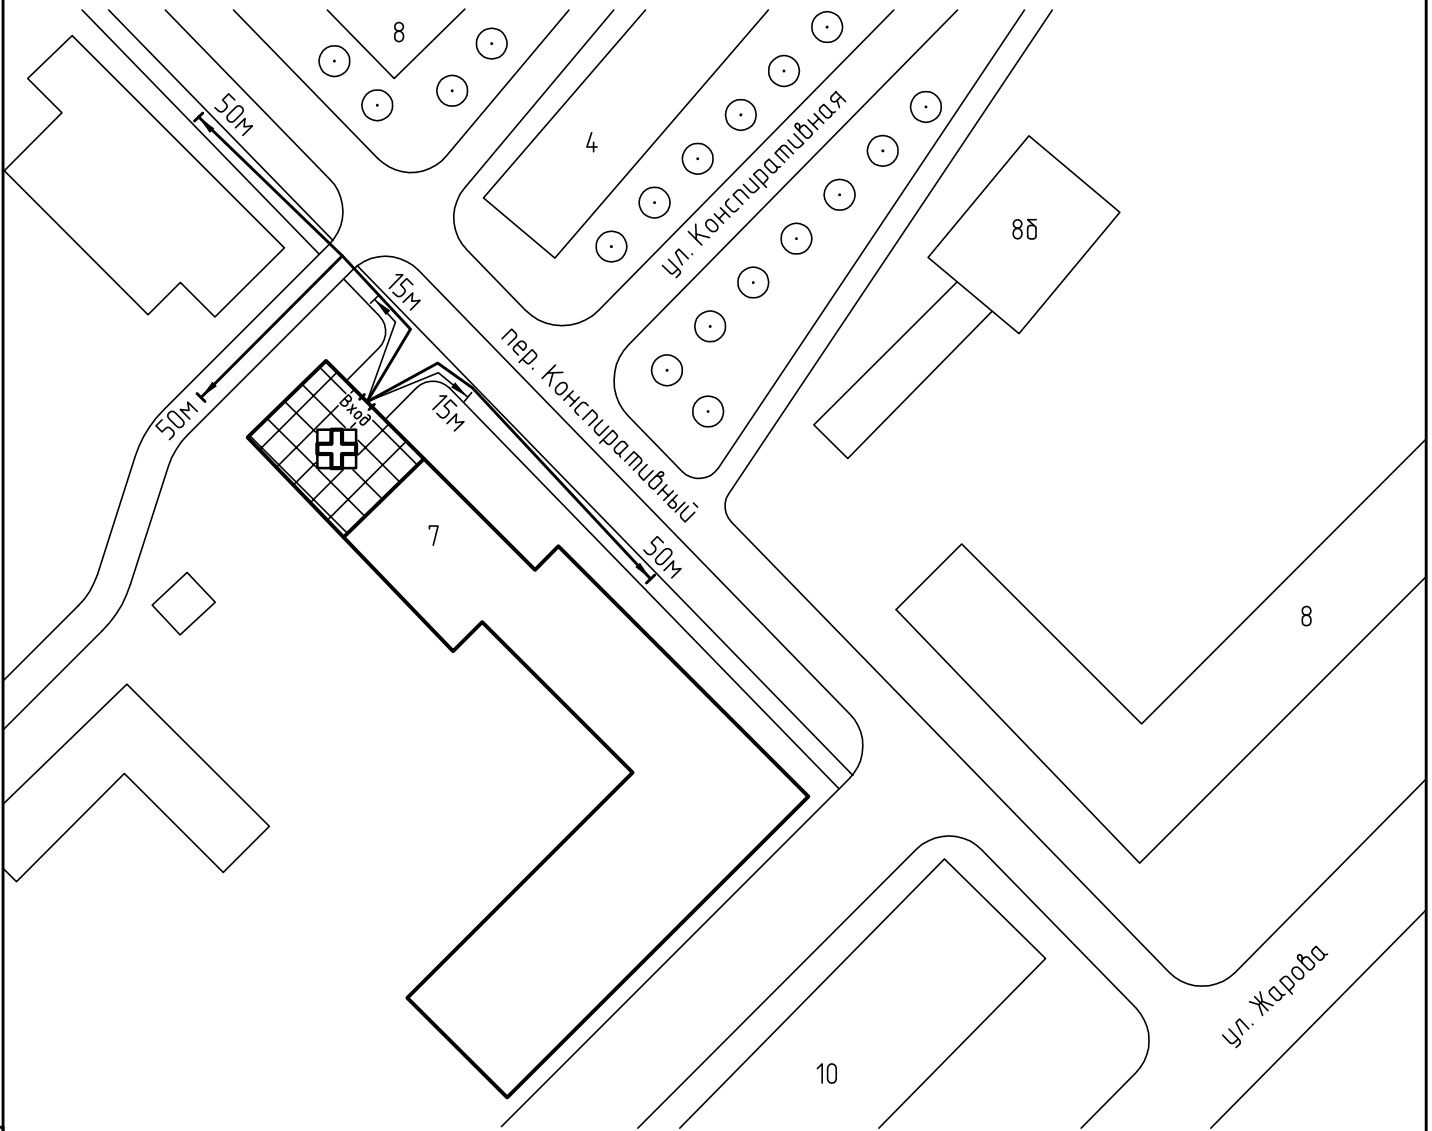

Схема прилегающей территории  
 ООО "Центр функциональной и эстетической стоматологии"  
 по адресу: г. Иваново пер. Конспиративный, д.7, М 1:1000.

Условные обозначения:

Организации и объекты от которых определяется расстояние.

Объект торговли.

Объект общественного питания.

Детские и образовательные учреждения.

Объект здравоохранения.

Окружающая застройка.

Ограждение прилегающей территории.

Ворота.

50м

Расстояние 50м.

15м

Расстояние 15м.

Дороги, тротуары.

Пешеходный переход.

Газон.

Деревья.

ООО "АКБ СТАЛЬ" \_\_\_\_\_ 2013