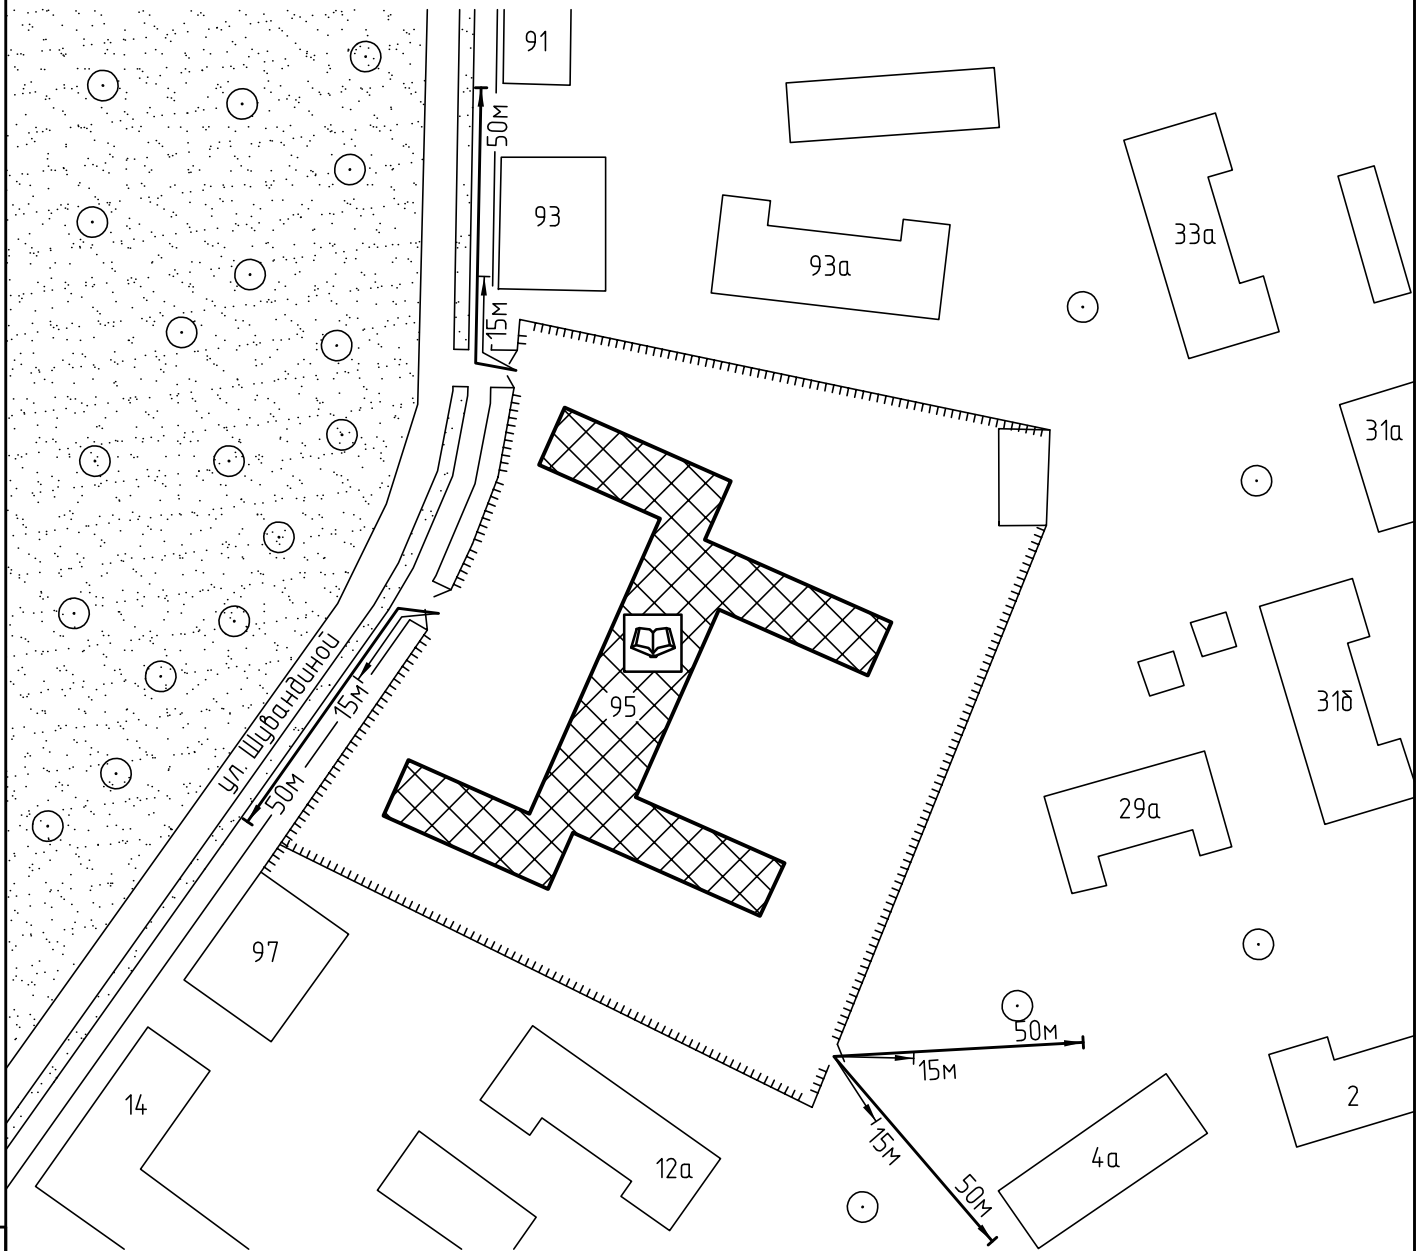

Схема прилегающей территории Школы №65
по адресу: г. Иваново ул.Шувандиной, д.95. М 1:1000

Условные обозначения:

Организации и объекты от которых определяется расстояние.

Объект торговли.

Объект общественного питания.

Детские и образовательные учреждения.

Окружающая застройка.

Ограждение прилегающей территории.

Ворота.

50м

Расстояние 50м.

15м

Расстояние 15м.