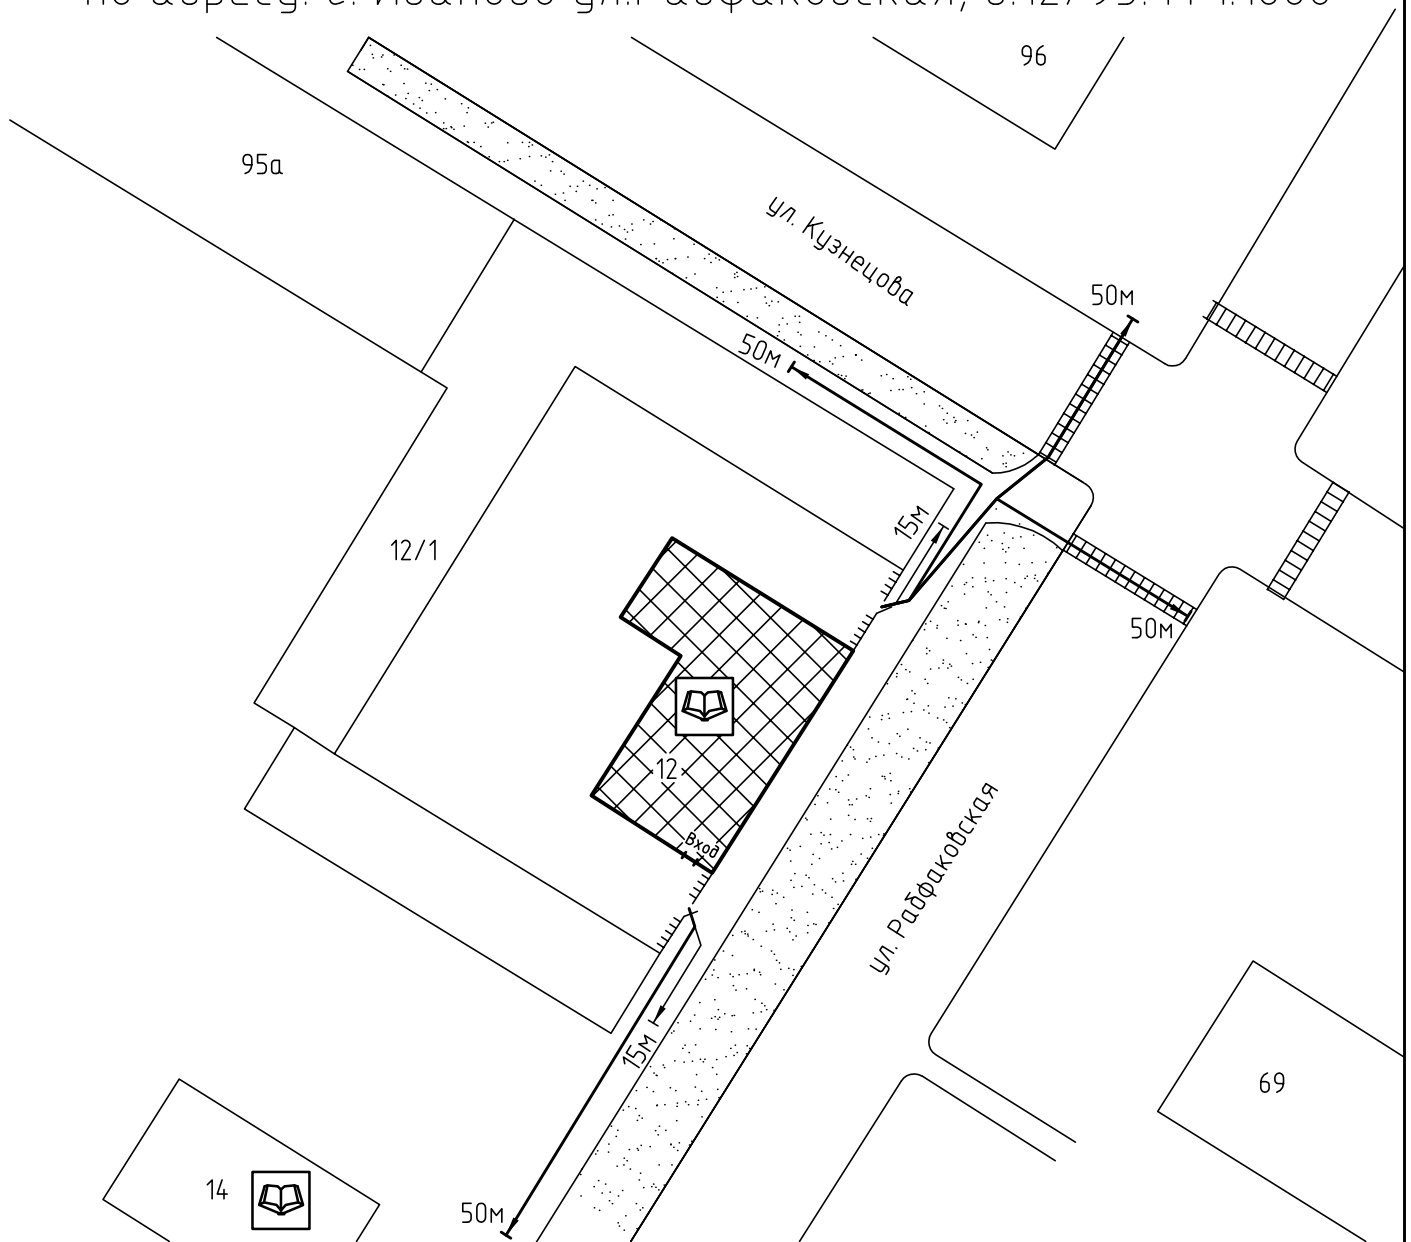

Схема прилегающей территории Ивановского православного богословного института Св.Апостола Иоанна Богослова  
 по адресу: г. Иваново ул.Рабфаковская, д.12/95. М 1:1000

Условные обозначения:

Организации и объекты от которых определяется расстояние.

Объект торговли.

Объект общественного питания.

Детские и образовательные учреждения.

Окружающая застройка.

Ограждение прилегающей территории.

Ворота.

Расстояние 50м.

Расстояние 15м.