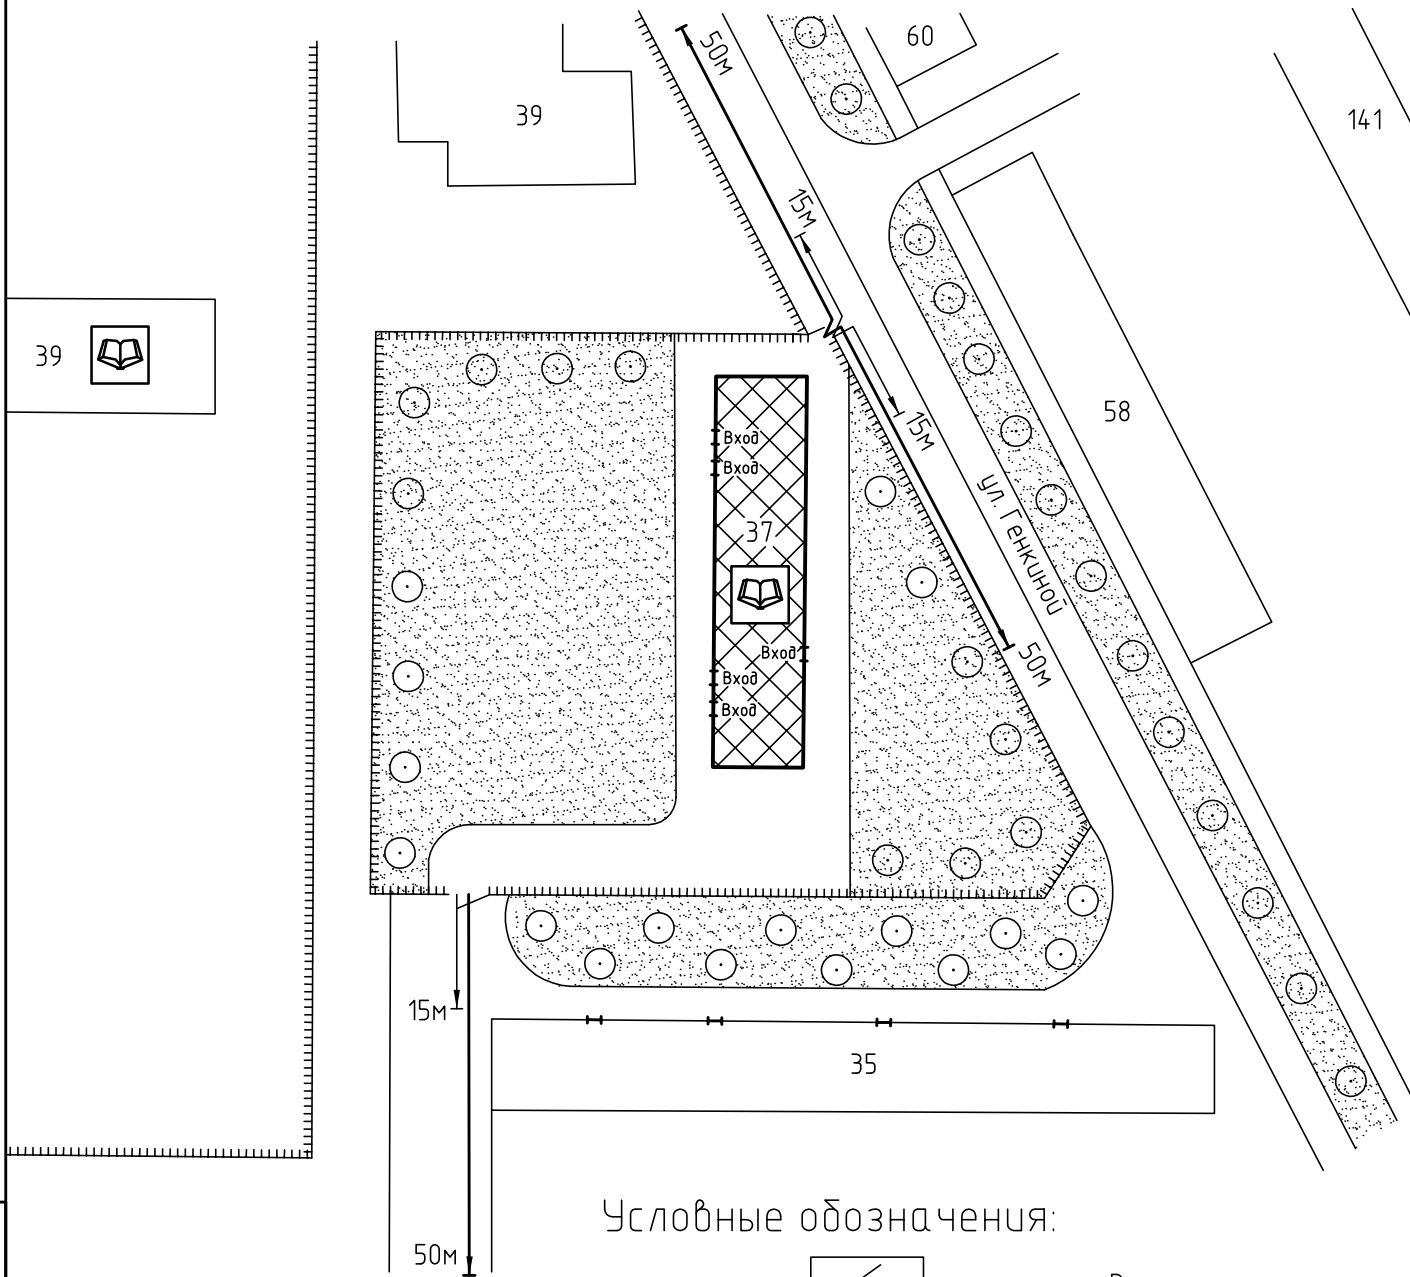

Схема прилегающей территории
детского сада общеобразовательного вида №83
по адресу: г. Иваново, ул. Генкиной, д.37. М 1:1000

Условные обозначения:

Организации и объекты от которых определяется расстояние.

Объект торговли.

Объект общественного питания.

Детские и образовательные учреждения.

Объект здравоохранения.

Окружающая застройка.

Ограждение прилегающей территории.

Ворота.

Расстояние 50м.