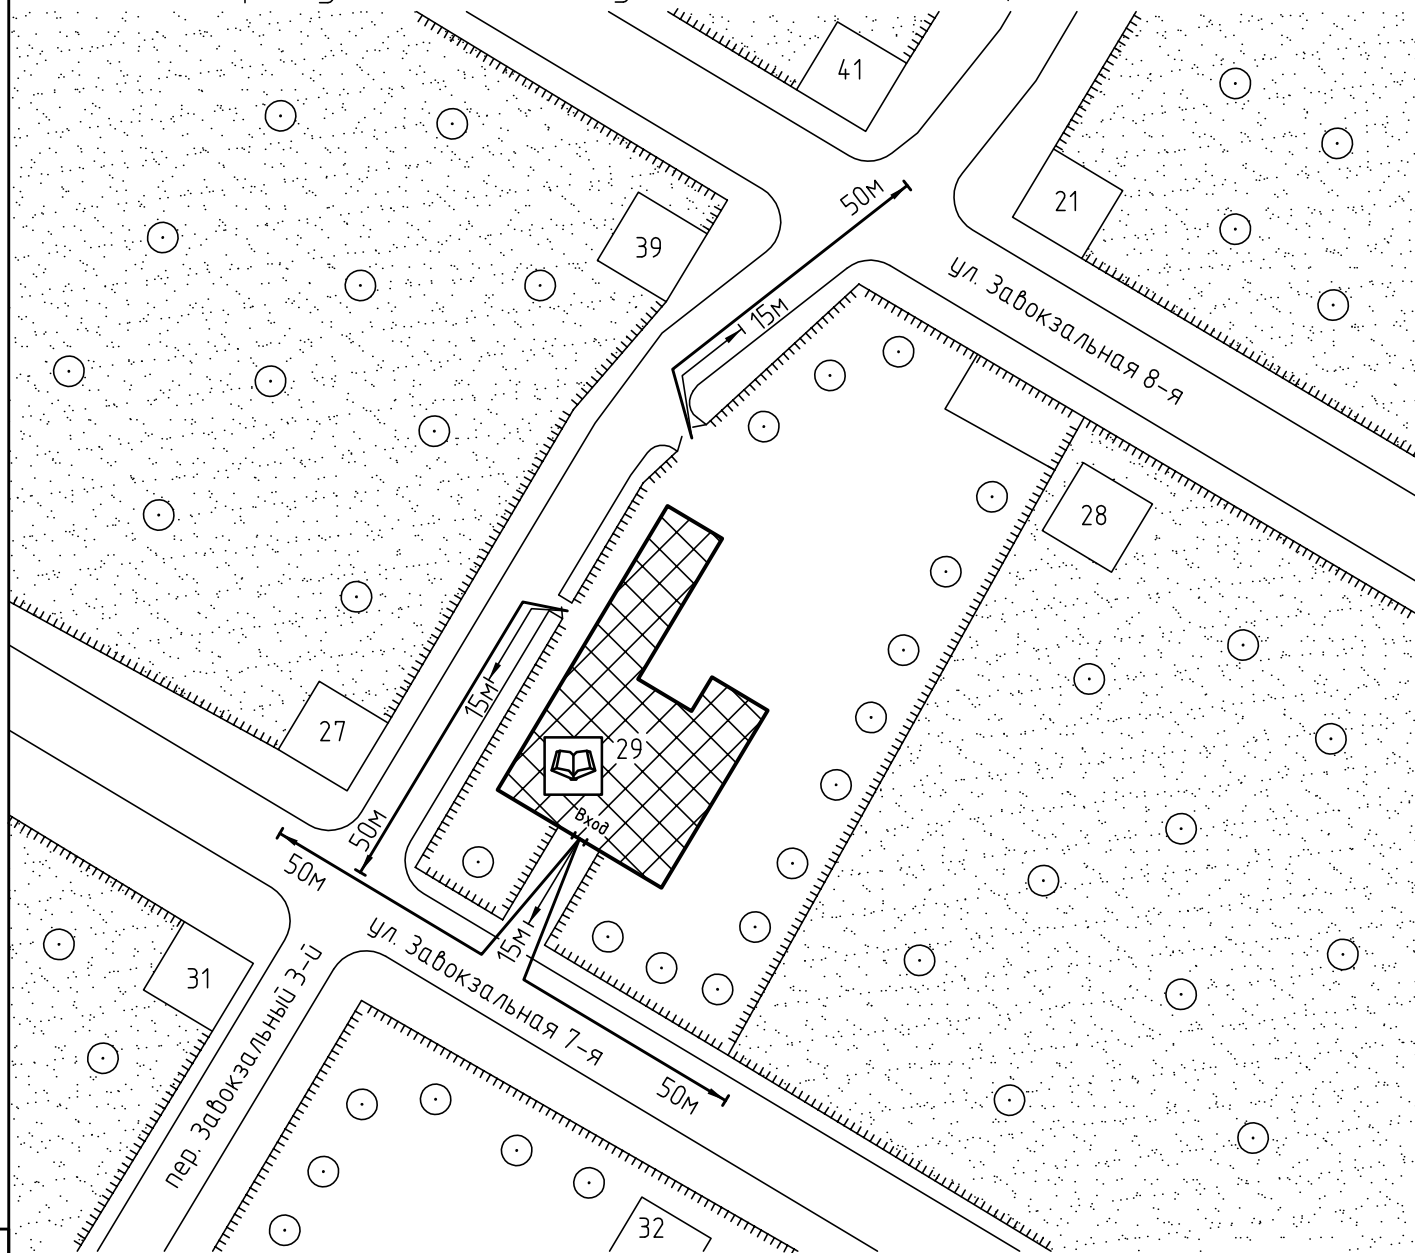

Схема прилегающей территории
 Ивановской специальной общеобразовательной школы VIII вида № 2
 по адресу: г. Иваново ул. 7 Завокзальная, д. 29. М 1:1000

Условные обозначения:

Организации и объекты от которых
 определяется расстояние.

Объект торговли.

Объект общественного
 питания.

Детские и образовательные
 учреждения.

Окружающая застройка.

Ограждение прилегающей
 территории.

Ворота.

Расстояние 50м.

Расстояние 15м.