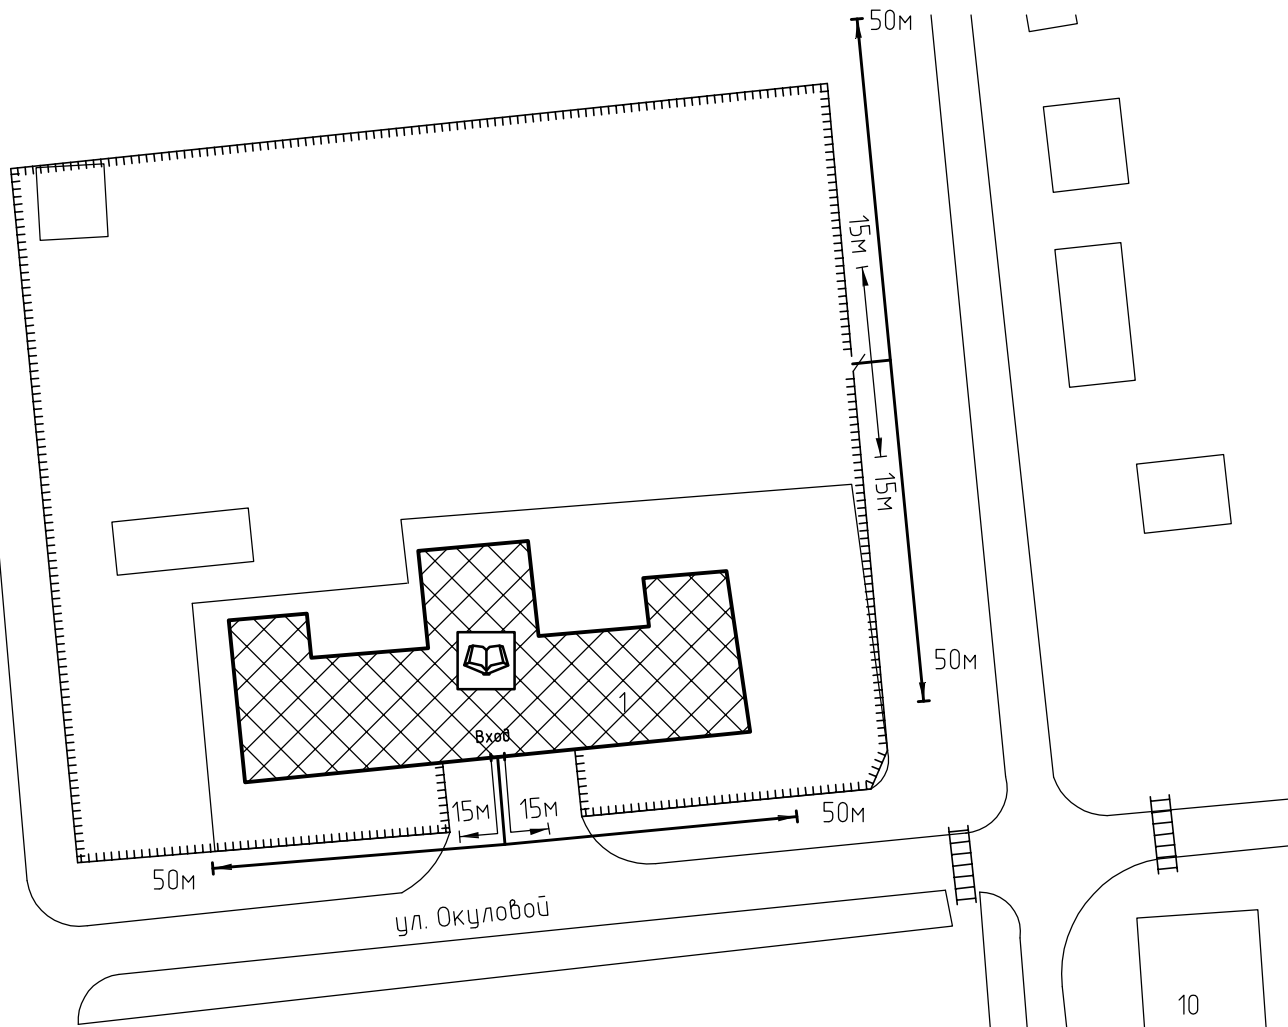

Схема прилегающей территории  
 муниципального бюджетного образовательного учреждения  
 средней общеобразовательной школы №42  
 по адресу: г. Иваново, ул. Окуловой, д.1  
 М 1:1000

Условные обозначения: