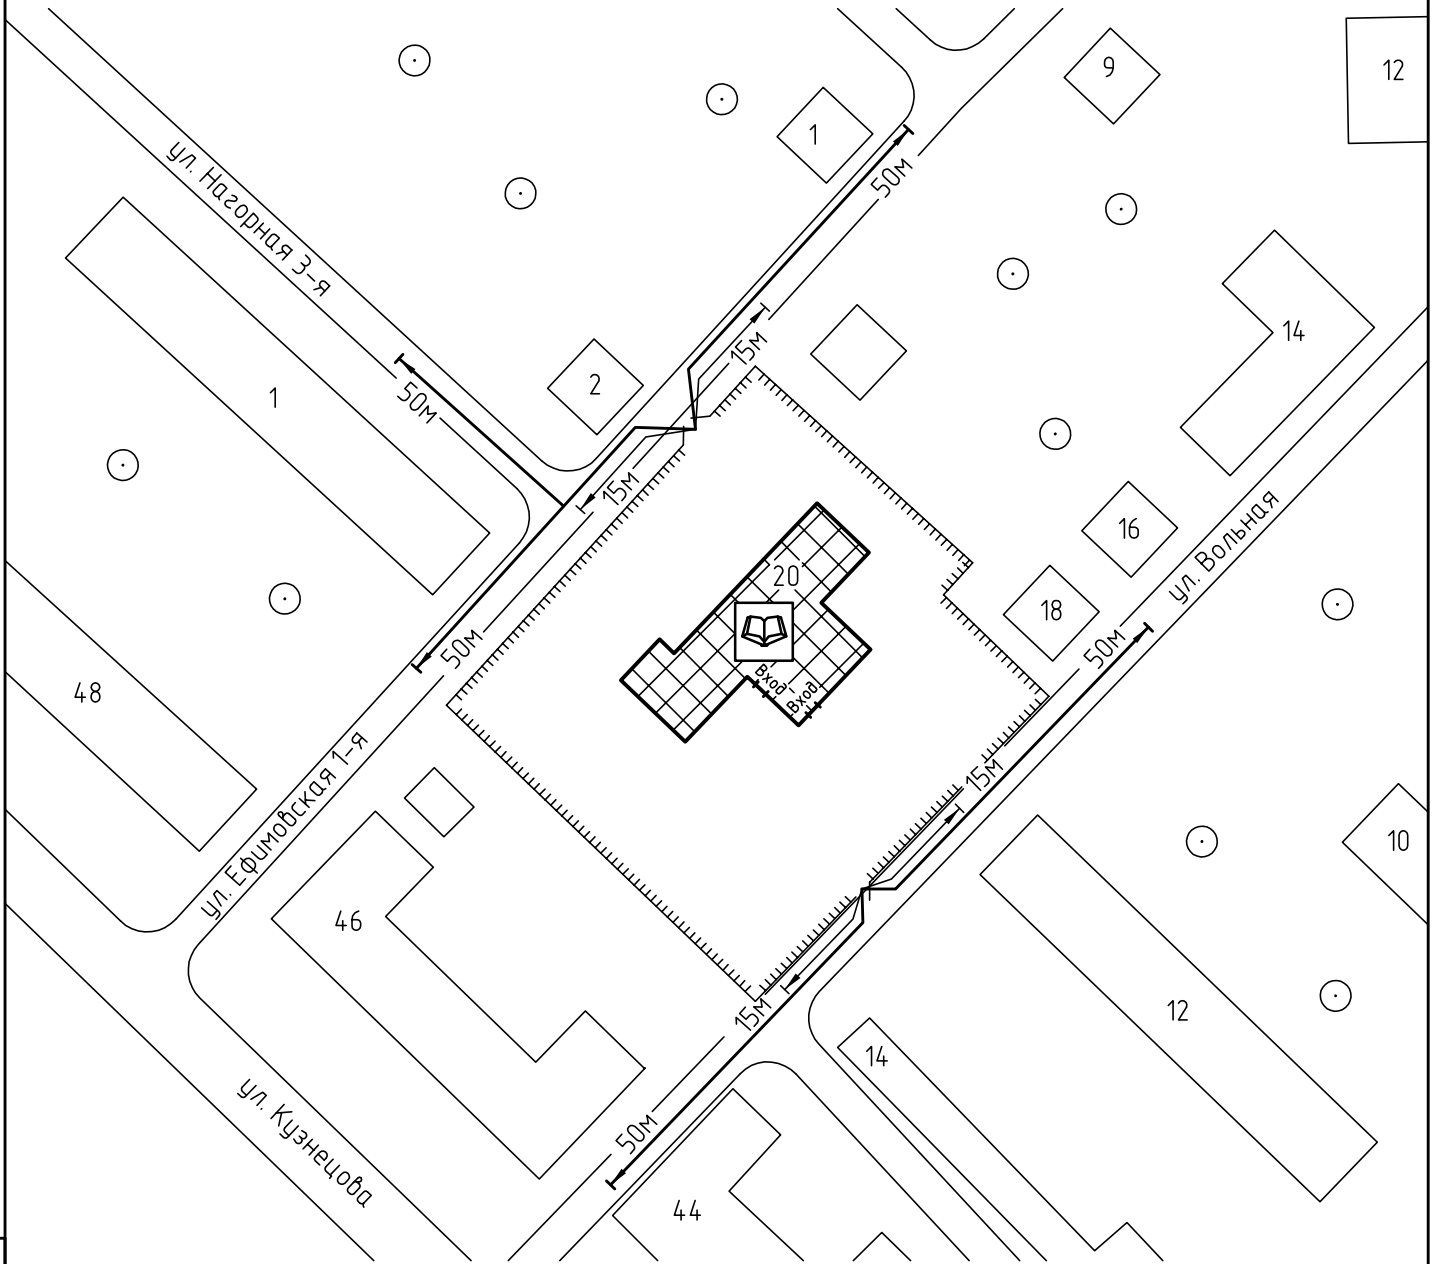

Схема прилегающей территории Детского сада №28 по адресу: г. Иваново ул.Вольная, д.20. М 1:1000

Условные обозначения:

	Организации и объекты от которых определяется расстояние.		Расстояние 50м.
	Объект торговли.		Расстояние 15м.
	Объект общественного питания.		Дороги, тротуары.
	Детские и образовательные учреждения.		Пешеходный переход.
	Окружающая застройка.		Газон.
	Ограждение прилегающей территории.		Деревья .
	Ворота.		