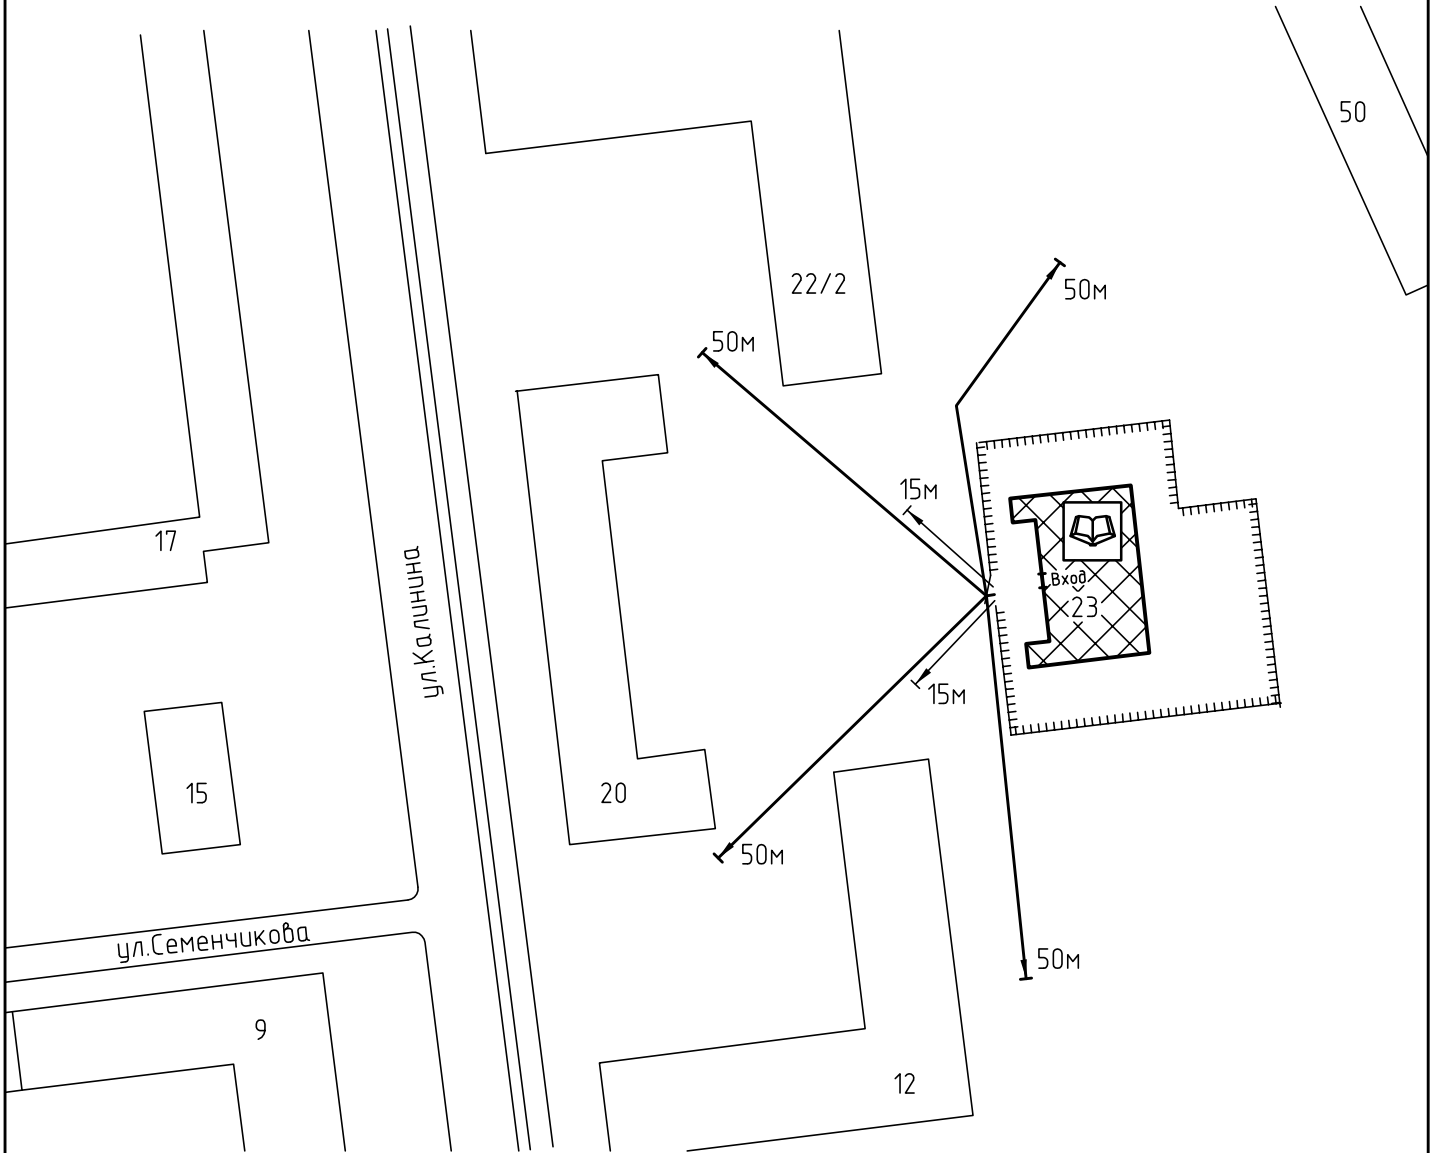

Схема прилегающей территории Детского сада №113  
 по адресу: г. Иваново, ул. Семенчикова, д.23 М 1:1000

Условные обозначения:

Организации и объекты от которых определяется расстояние.

Объект торговли.

Объект общественного питания.

Детские и образовательные учреждения.

Объект спорта.

Окружающая застройка.

Ограждение прилегающей территории.

Ворота.

50м

Расстояние 50м.

15м

Расстояние 15м.

Дороги, тротуары.

Пешеходный переход.

Газон.

Деревья.

ООО "АКБ СТАЛЬ" \_\_\_\_\_ 2013

Составил: \_\_\_\_\_

Инв. № подл. Подп. и дата. Взам. инв. №