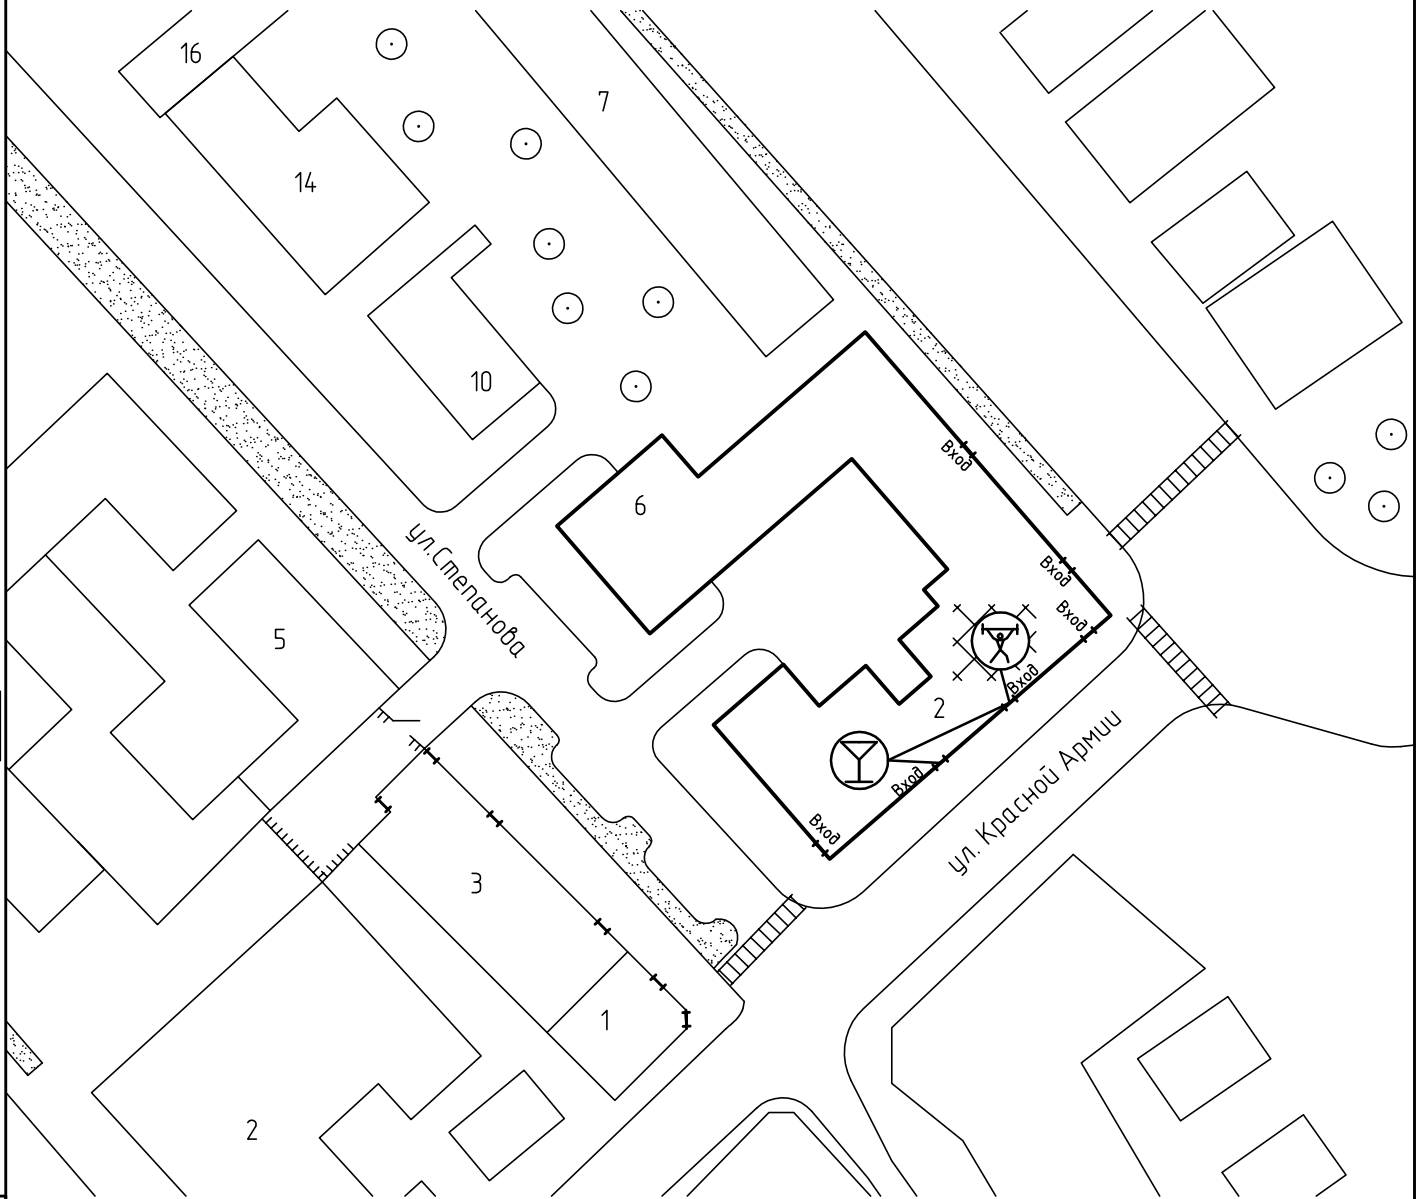

Схема прилегающей территории фитнес студии Движение
по адресу: г. Иваново, ул.Красной армии, д.2. М 1:1000.

Условные обозначения:

Организации и объекты от которых определяется расстояние

Объект торговли

Объект общественного питания

Объект спорта

Детские и образовательные учреждения

Окружающая застройка

Ограждение прилегающей территории

Ворота

50м

Расстояние 50м

15м

Расстояние 15м

Дороги, тротуары

Пешеходный переход

Газон

Деревья групповой посадки

ООО "АКБ СТАЛЬ" _____ 2013

Составил: _____

Инв. № подл. Подп. и дата. Взам. инв. №