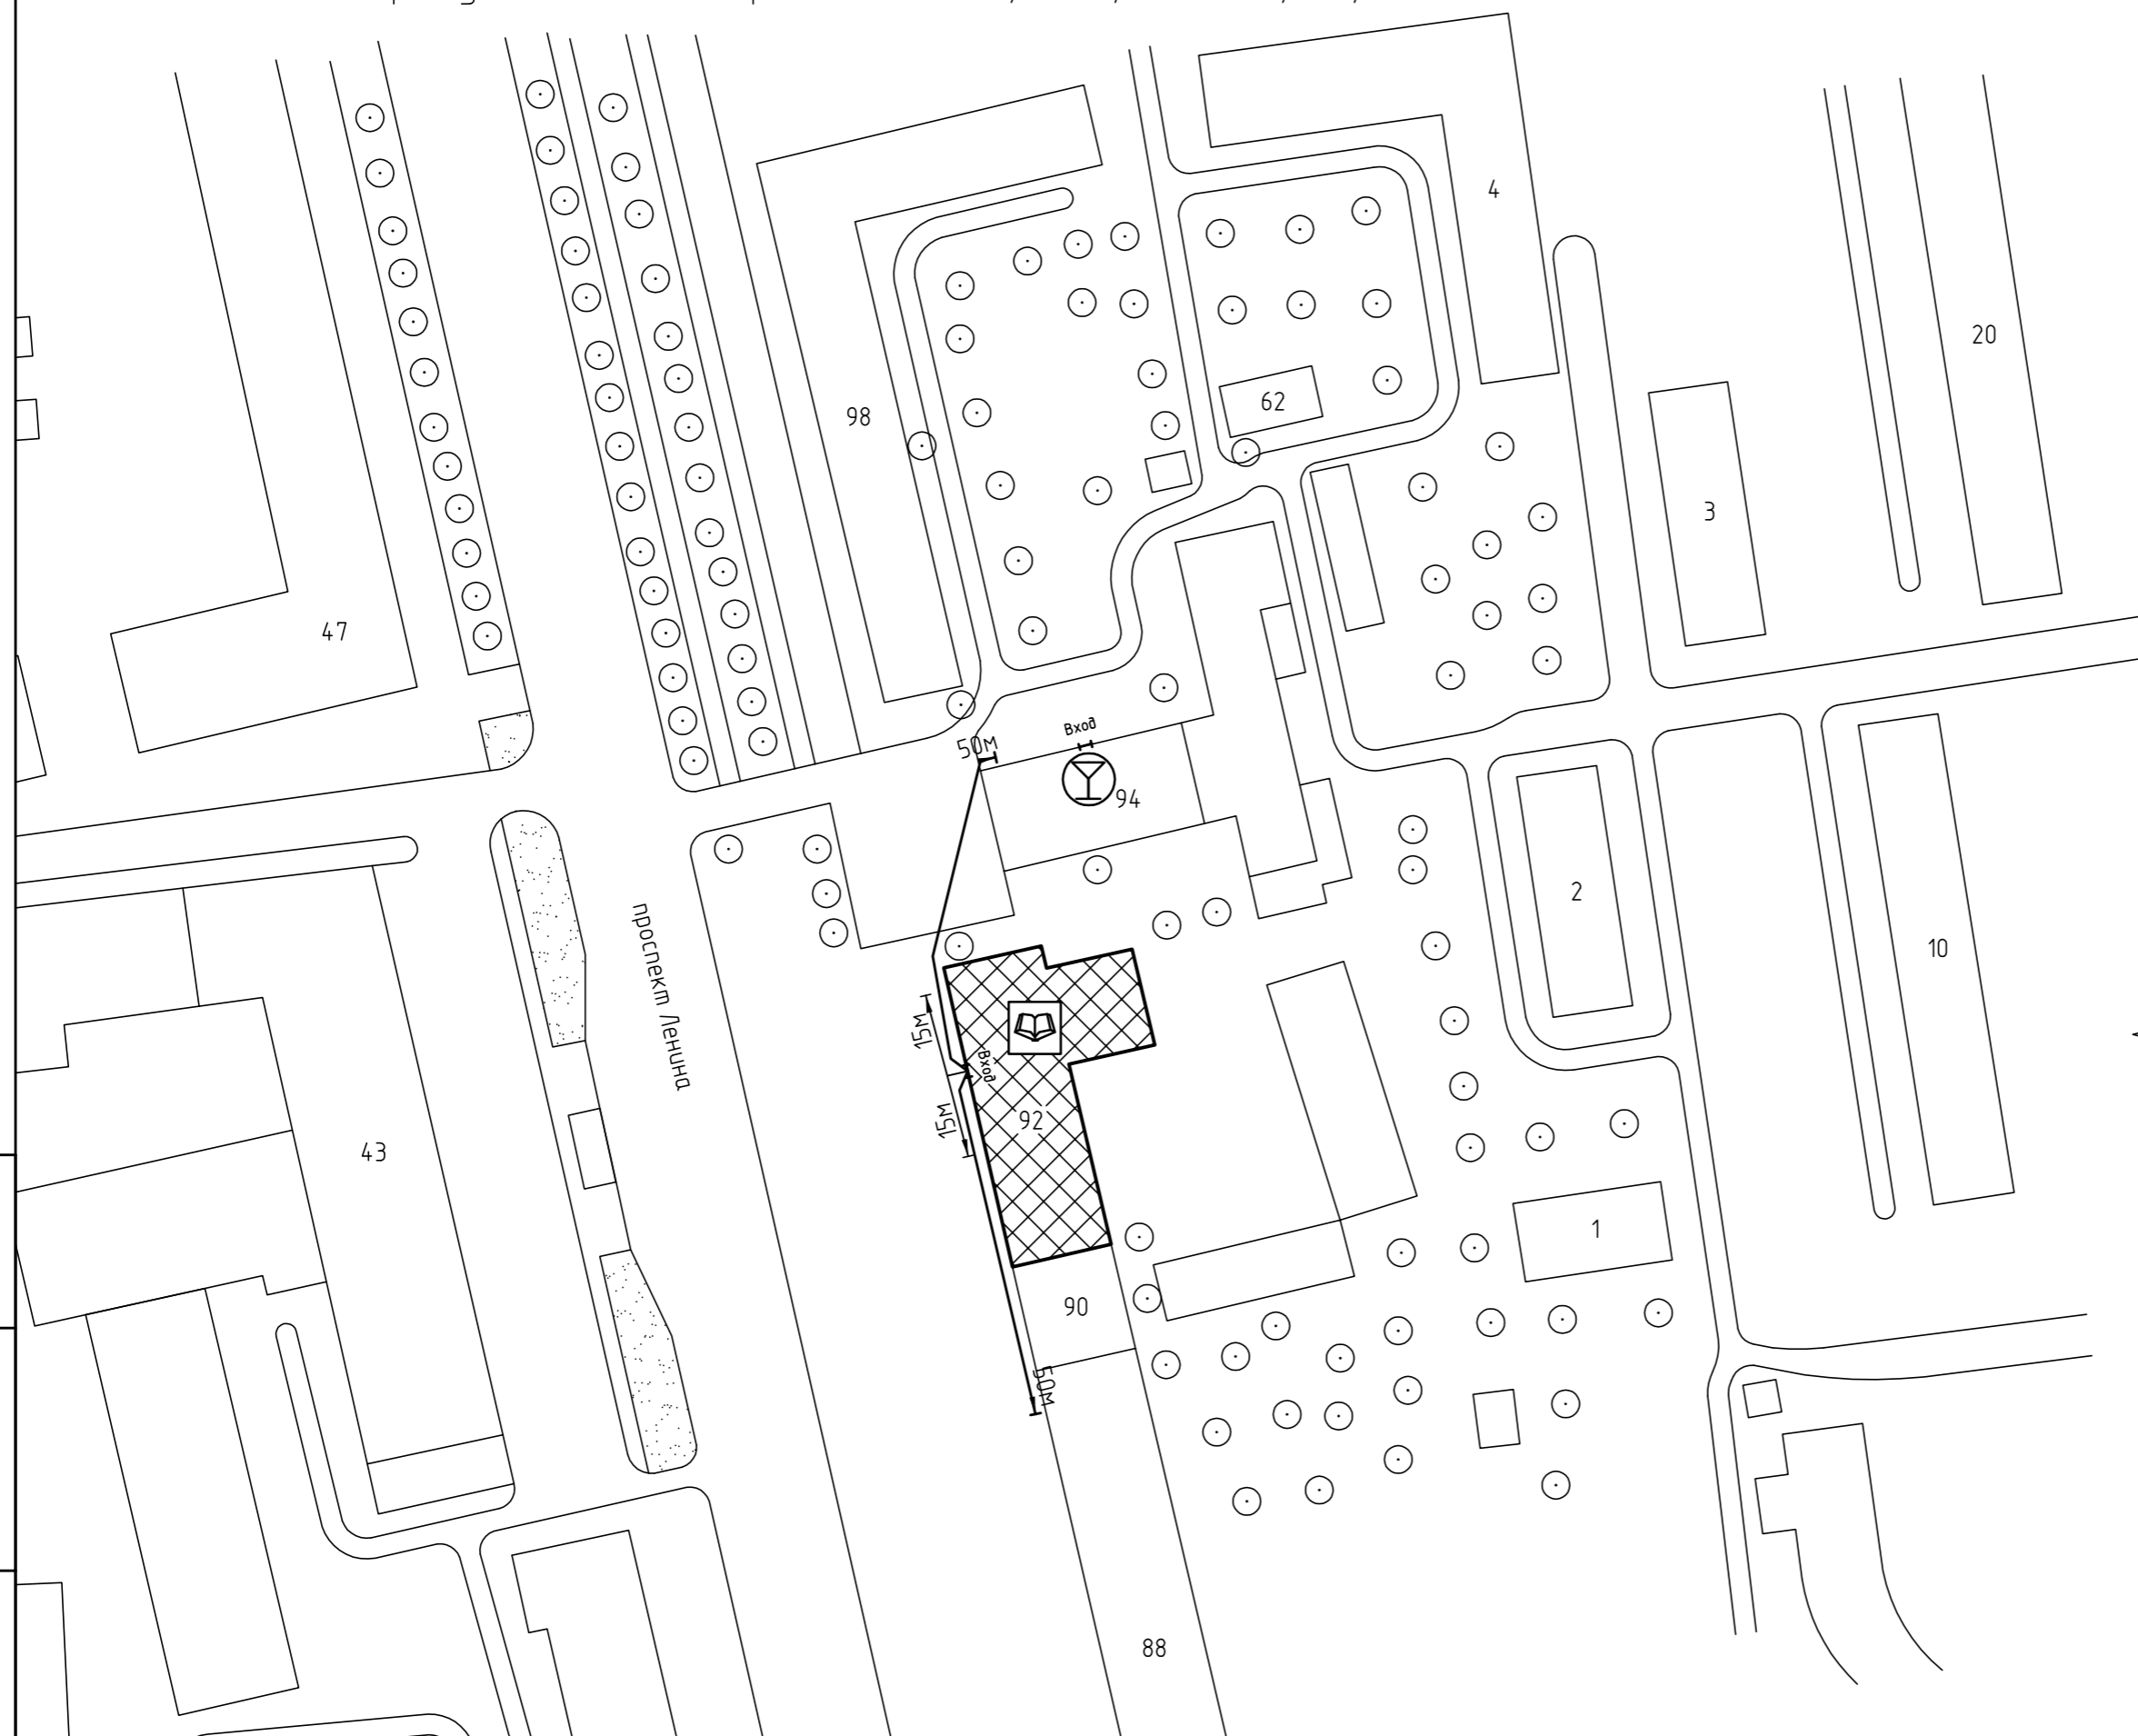

Схема прилегающей территории НОУДО – учебный центр повышения  
 квалификации профсоюзных кадров  
 по адресу: г. Иваново просп. Ленина, д.92, ком. 37, 38, актовый зал. М 1:1000

Приложение № \_\_\_\_\_  
 к постановлению Администрации города Иванова  
 от \_\_\_\_\_ № \_\_\_\_\_

Условные обозначения:

-  Организации и объекты от которых определяется расстояние.
-  Объект торговли
-  Объект общественного питания.
-  Детские и образовательные учреждения.
-  Объект здравоохранения.
-  Окружающая застройка.
-  Ограждение прилегающей территории.
-  Ворота.
-  Расстояние 50м.
-  Расстояние 15м.
-  Дороги, тротуары.
-  Пешеходный переход.
-  Газон.
-  Деревья групповой посадки.
-  Объект спорта.
-  Объект военного назначения