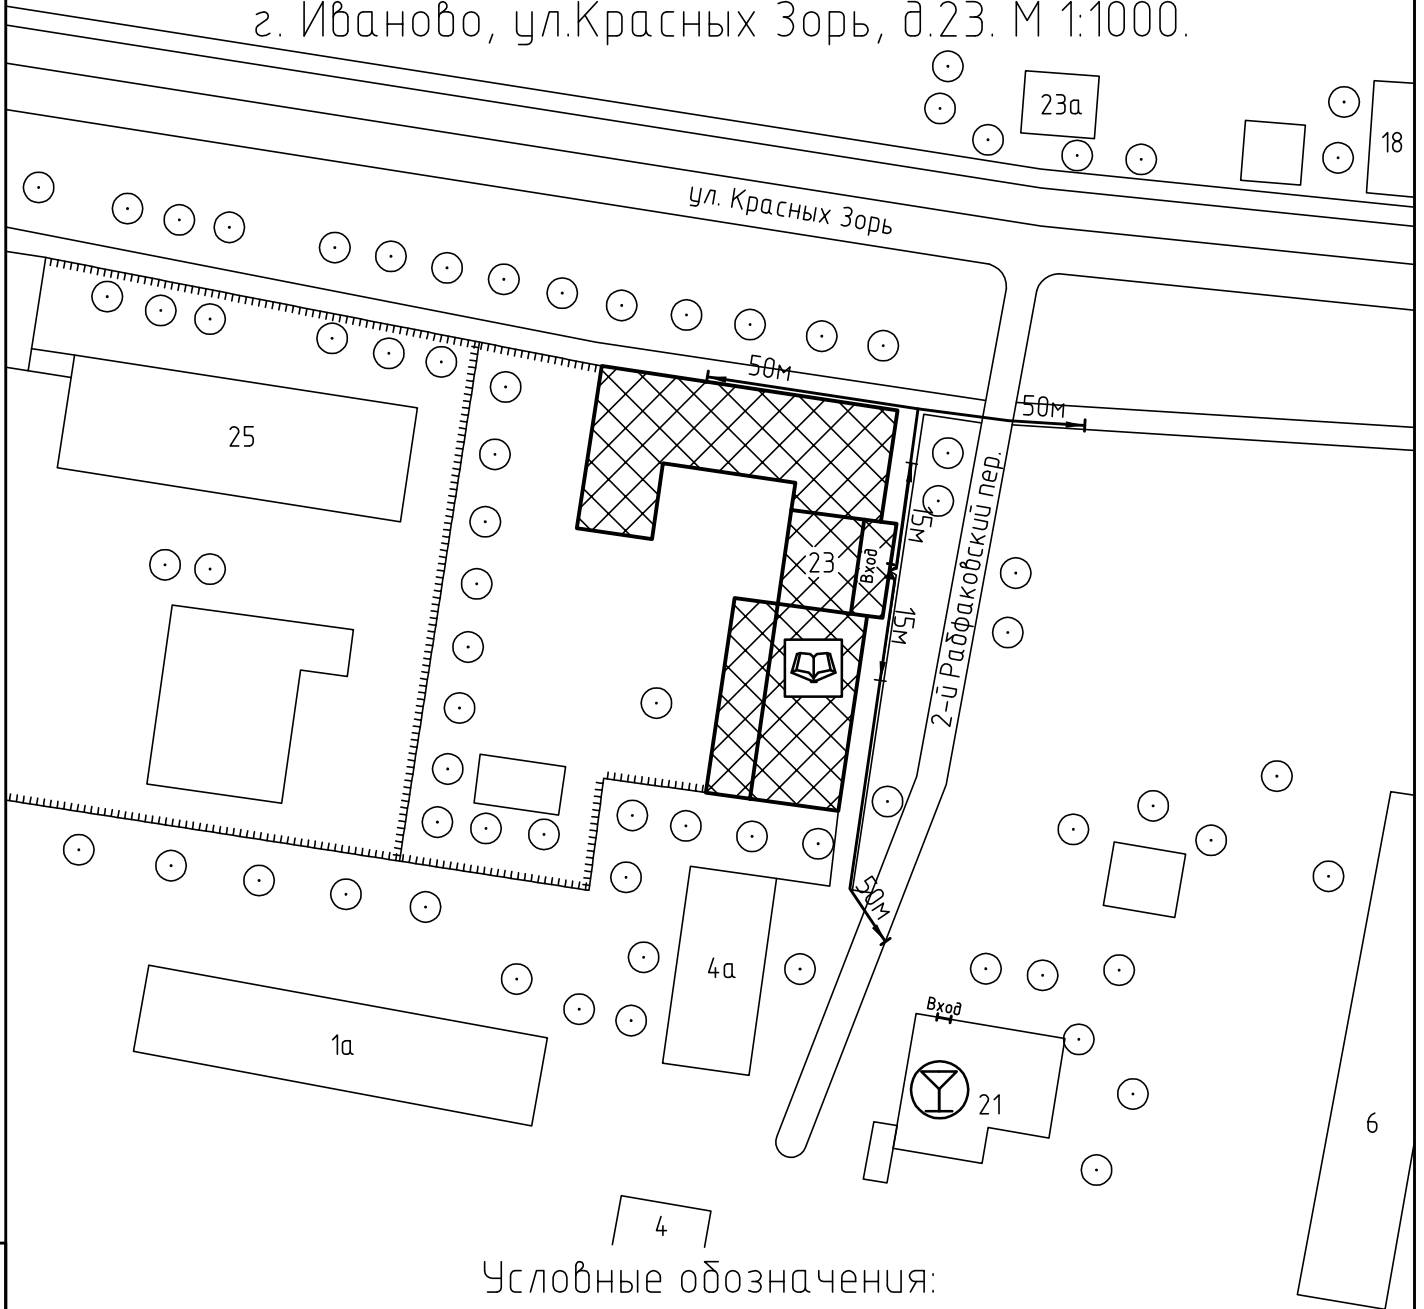

Схема прилегающей территории ОГБОУ СПО "Ивановский колледж легкой промышленности" по адресу:
г. Иваново, ул.Красных Зорь, д.23. М 1:1000.

Условные обозначения:

	Организации и объекты от которых определяется расстояние.		Ворота.
	Объект торговли.		Расстояние 50м.
	Объект общественного питания.		Расстояние 15м.
	Детские и образовательные учреждения.		Дороги, тротуары.
	Объект здравоохранения.		Пешеходный переход.
	Окружающая застройка.		Газон.
	Ограждение прилегающей территории.		Деревья.