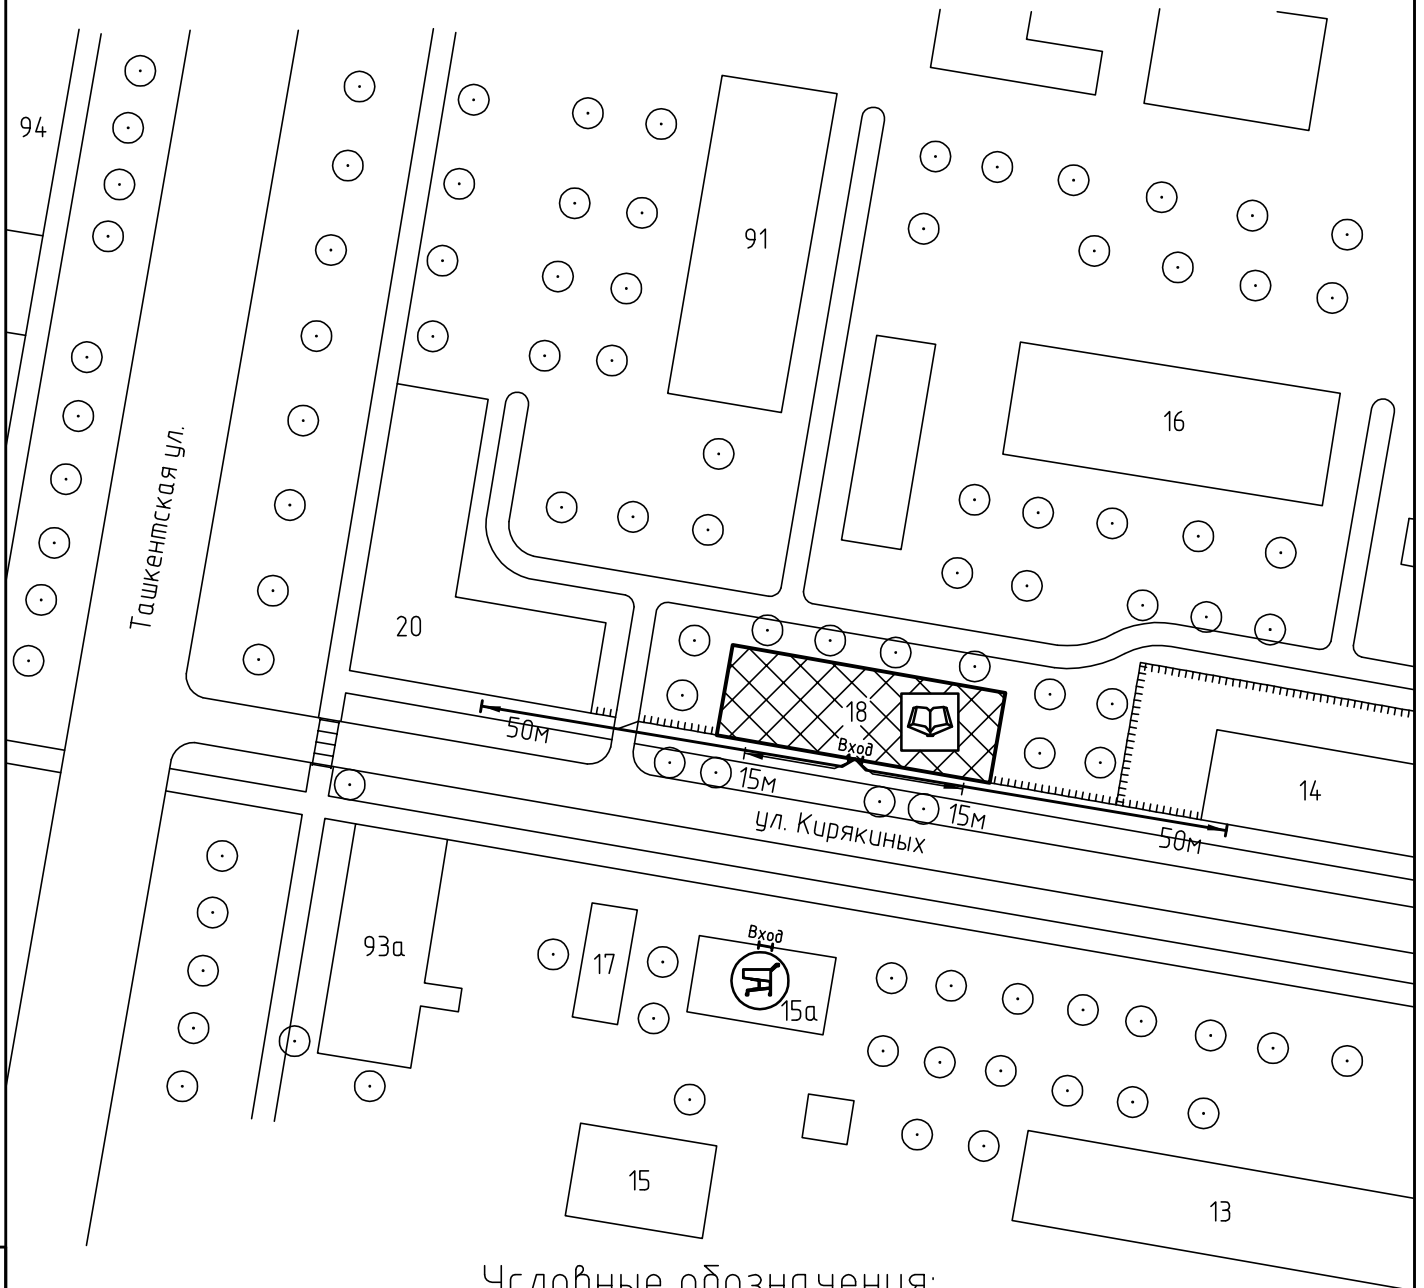

Схема прилегающей территории ОГБОУ СПО "ИМК"  
по адресу: г. Иваново, ул.Кирякиных, д.18. М 1:1000.

Условные обозначения:

	Организации и объекты от которых определяется расстояние.		Ворота.
	Объект торговли.		Расстояние 50м.
	Объект общественного питания.		Расстояние 15м.
	Детские и образовательные учреждения.		Дороги, тротуары.
	Объект здравоохранения.		Пешеходный переход.
	Окружающая застройка.		Газон.
	Ограждение прилегающей территории.		Деревья.