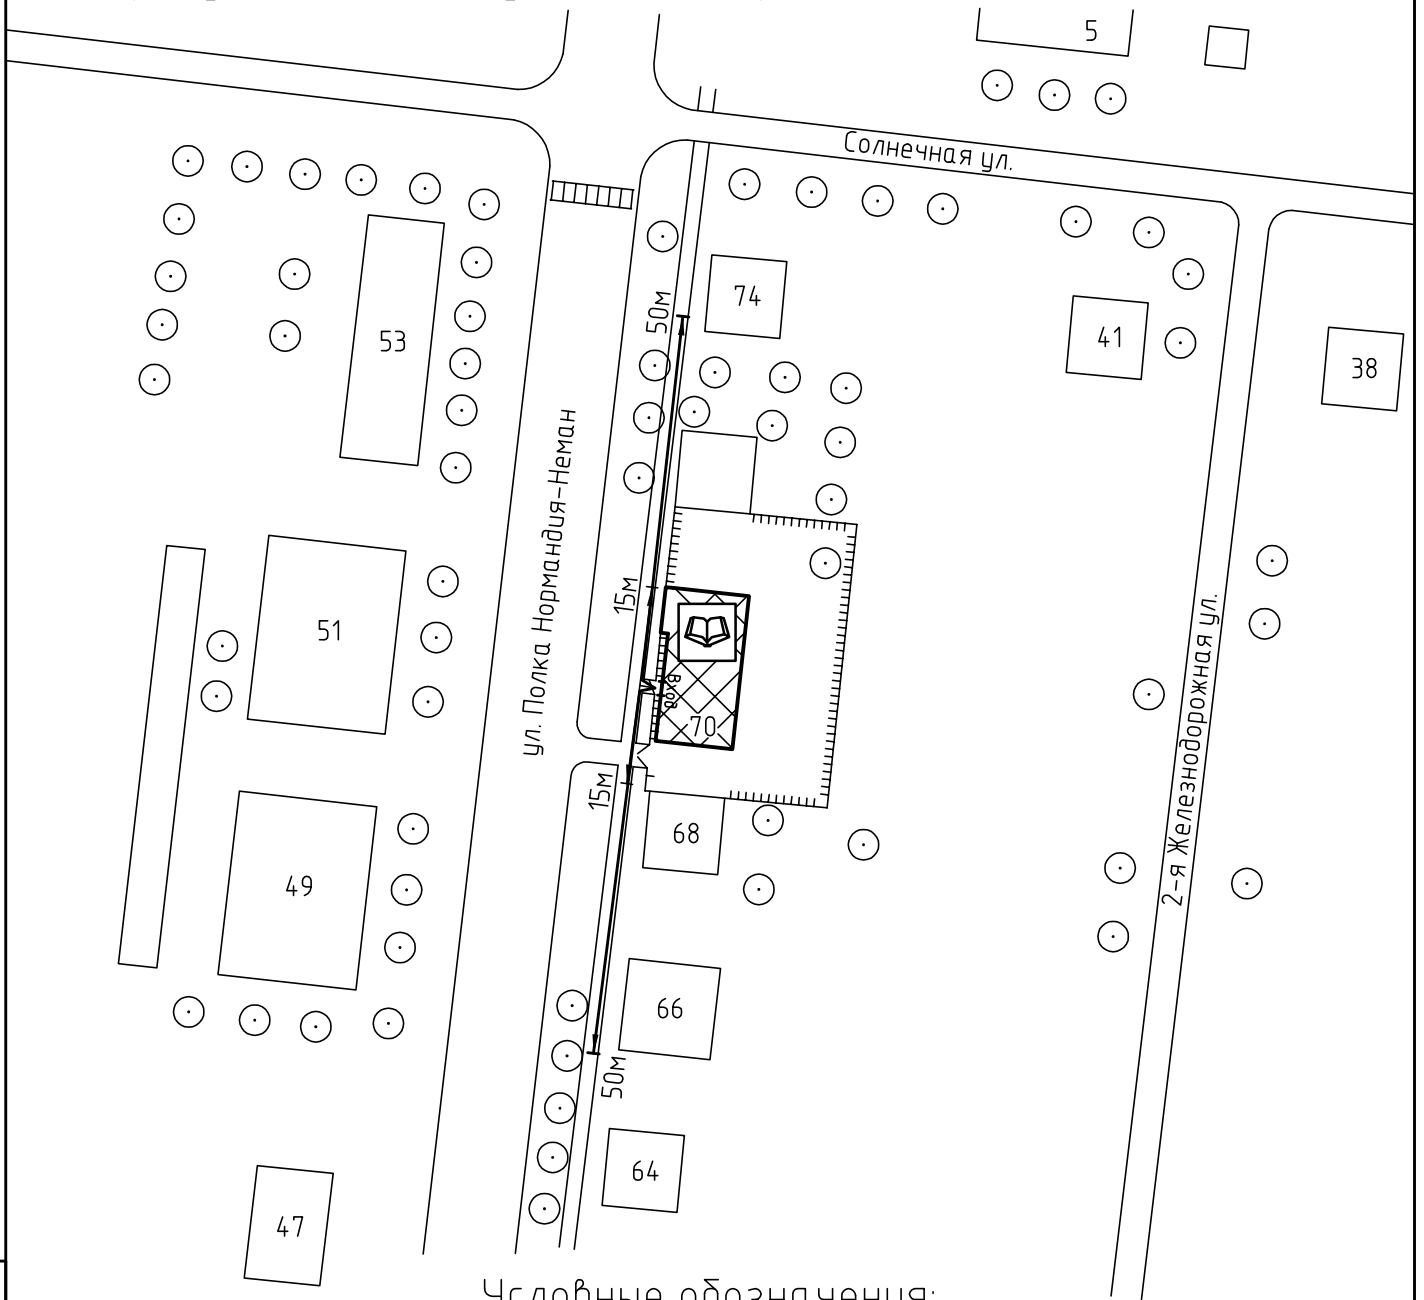

Схема прилегающей территории ООО ПКФ "Кабельщик"
по адресу: г. Иваново, ул. Полка Нормандия-Неман, д.70. М 1:1000.

Условные обозначения:

Организации и объекты от которых определяется расстояние.

Объект торговли.

Объект общественного питания.

Детские и образовательные учреждения.

Объект здравоохранения.

Окружающая застройка.

Ограждение прилегающей территории.

Ворота.

Расстояние 50м.

Расстояние 15м.