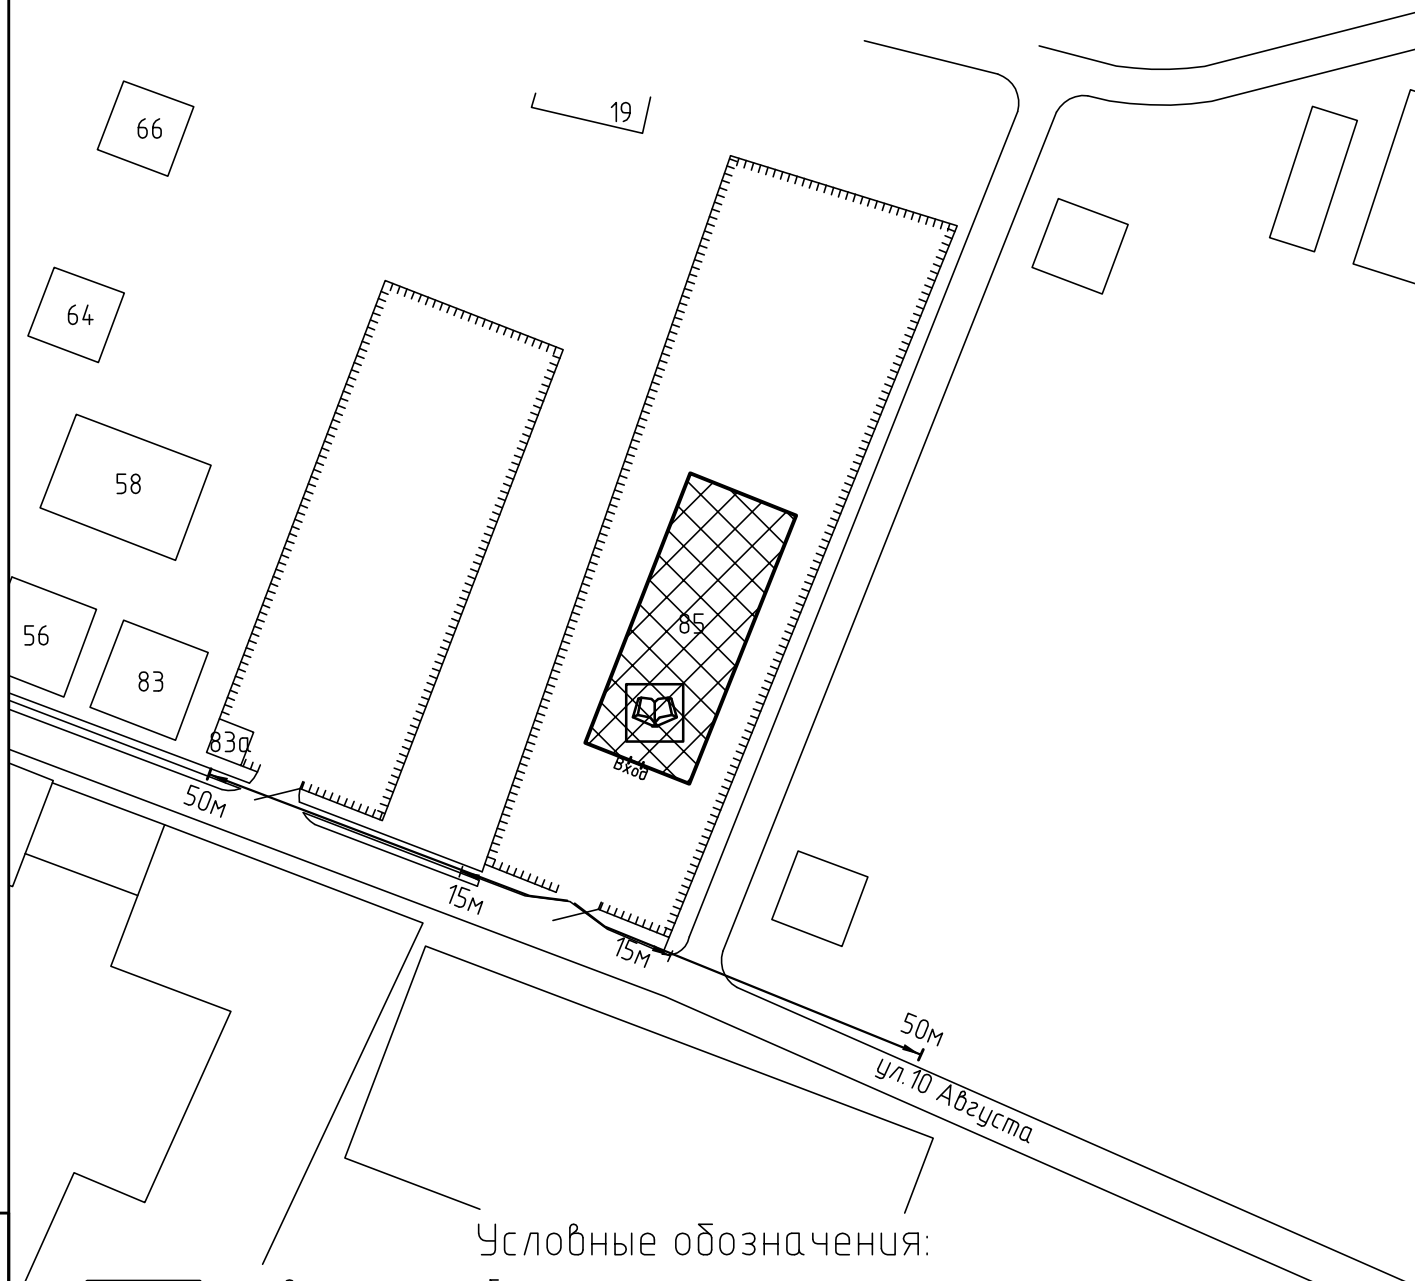

Схема прилегающей территории НОУ "Автошкола ВОА"
 по адресу: г. Иваново, ул.10 Августа, д.85. М 1:1000.

Условные обозначения:

Организации и объекты от которых
 определяется расстояние.

Объект торговли.

Объект общественного
 питания.

Детские и образовательные
 учреждения.

Объект здравоохранения.

Окружающая застройка.

Ограждение прилегающей
 территории.

Ворота.

50м

Расстояние 50м.

15м

Расстояние 15м.

Дороги, проезды.

Пешеходный переход.

Газон.

Деревья.

Инв. № подл. | Подп. и дата. | Взам. инв. №