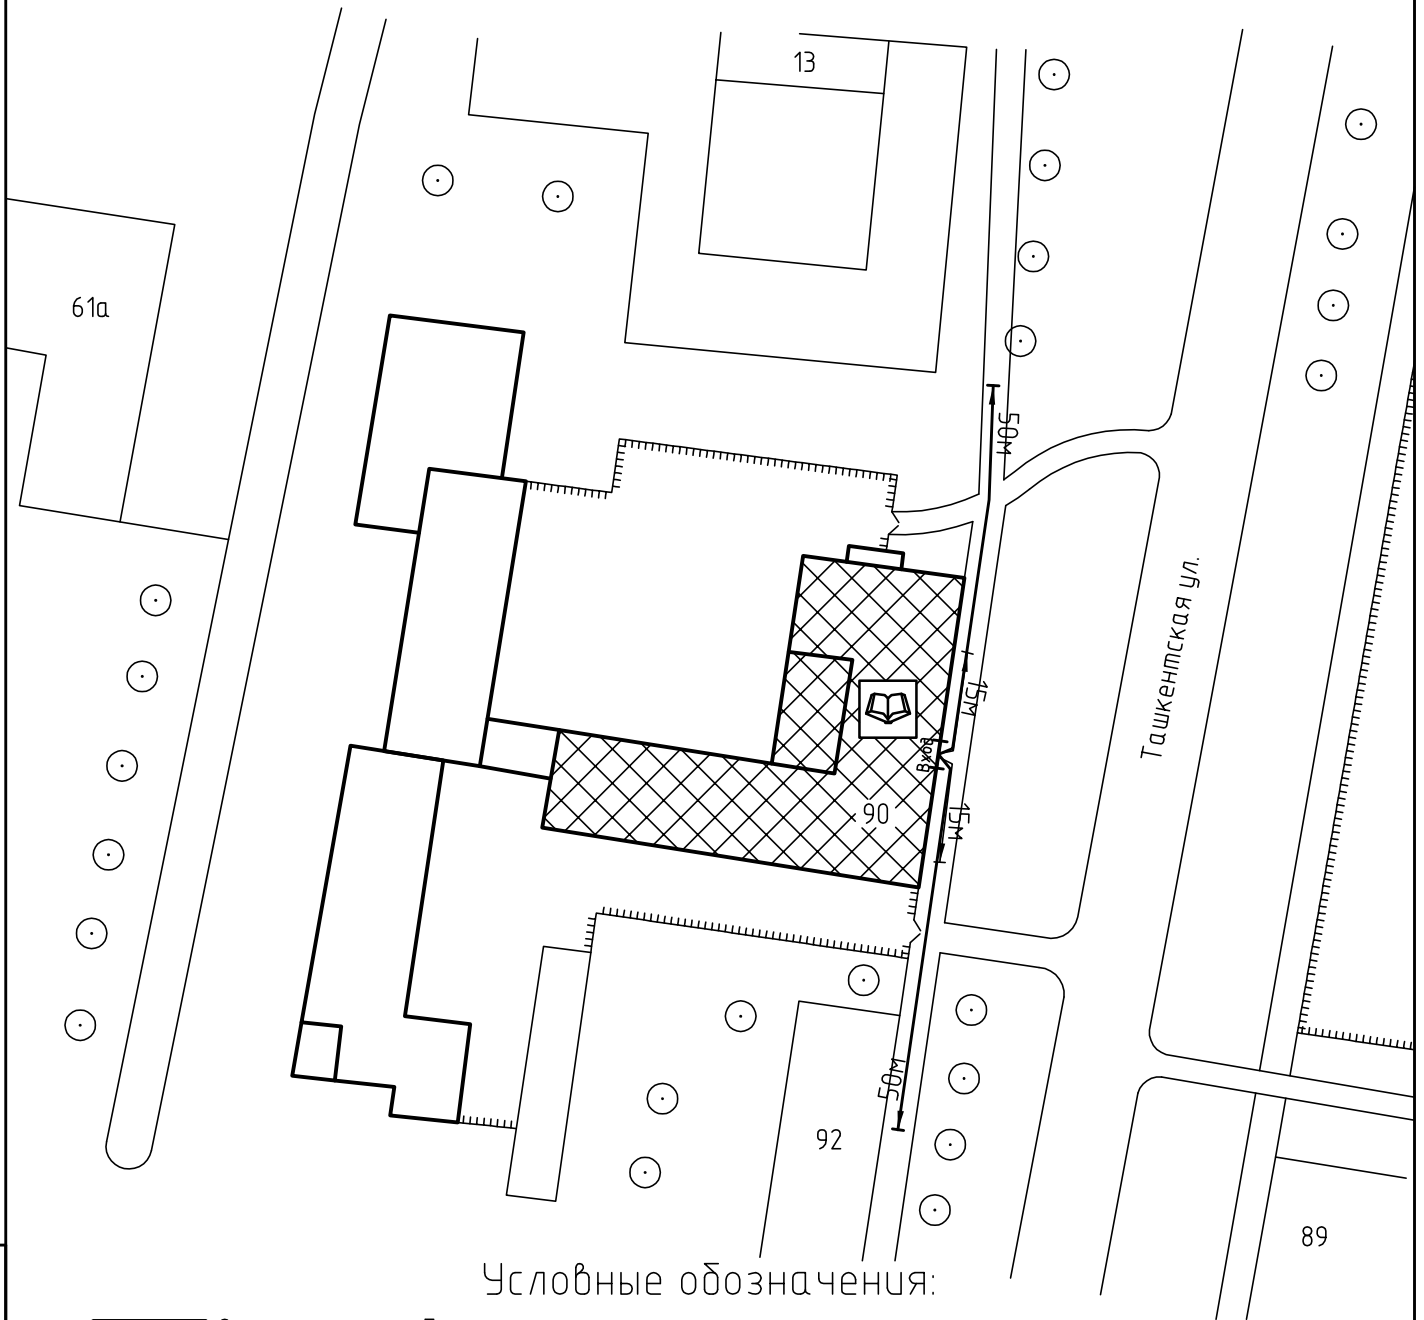

Схема прилегающей территории НОЧУ ДОП "Щит" по адресу:
г. Иваново, ул.Ташкентская, д.90, оф. 2, 108. М 1:1000.

Условные обозначения:

Организации и объекты от которых определяется расстояние.

Объект торговли.

Объект общественного питания.

Детские и образовательные учреждения.

Объект здравоохранения.

Окружающая застройка.

Ограждение прилегающей территории.

Ворота.

Расстояние 50м.

Расстояние 15м.