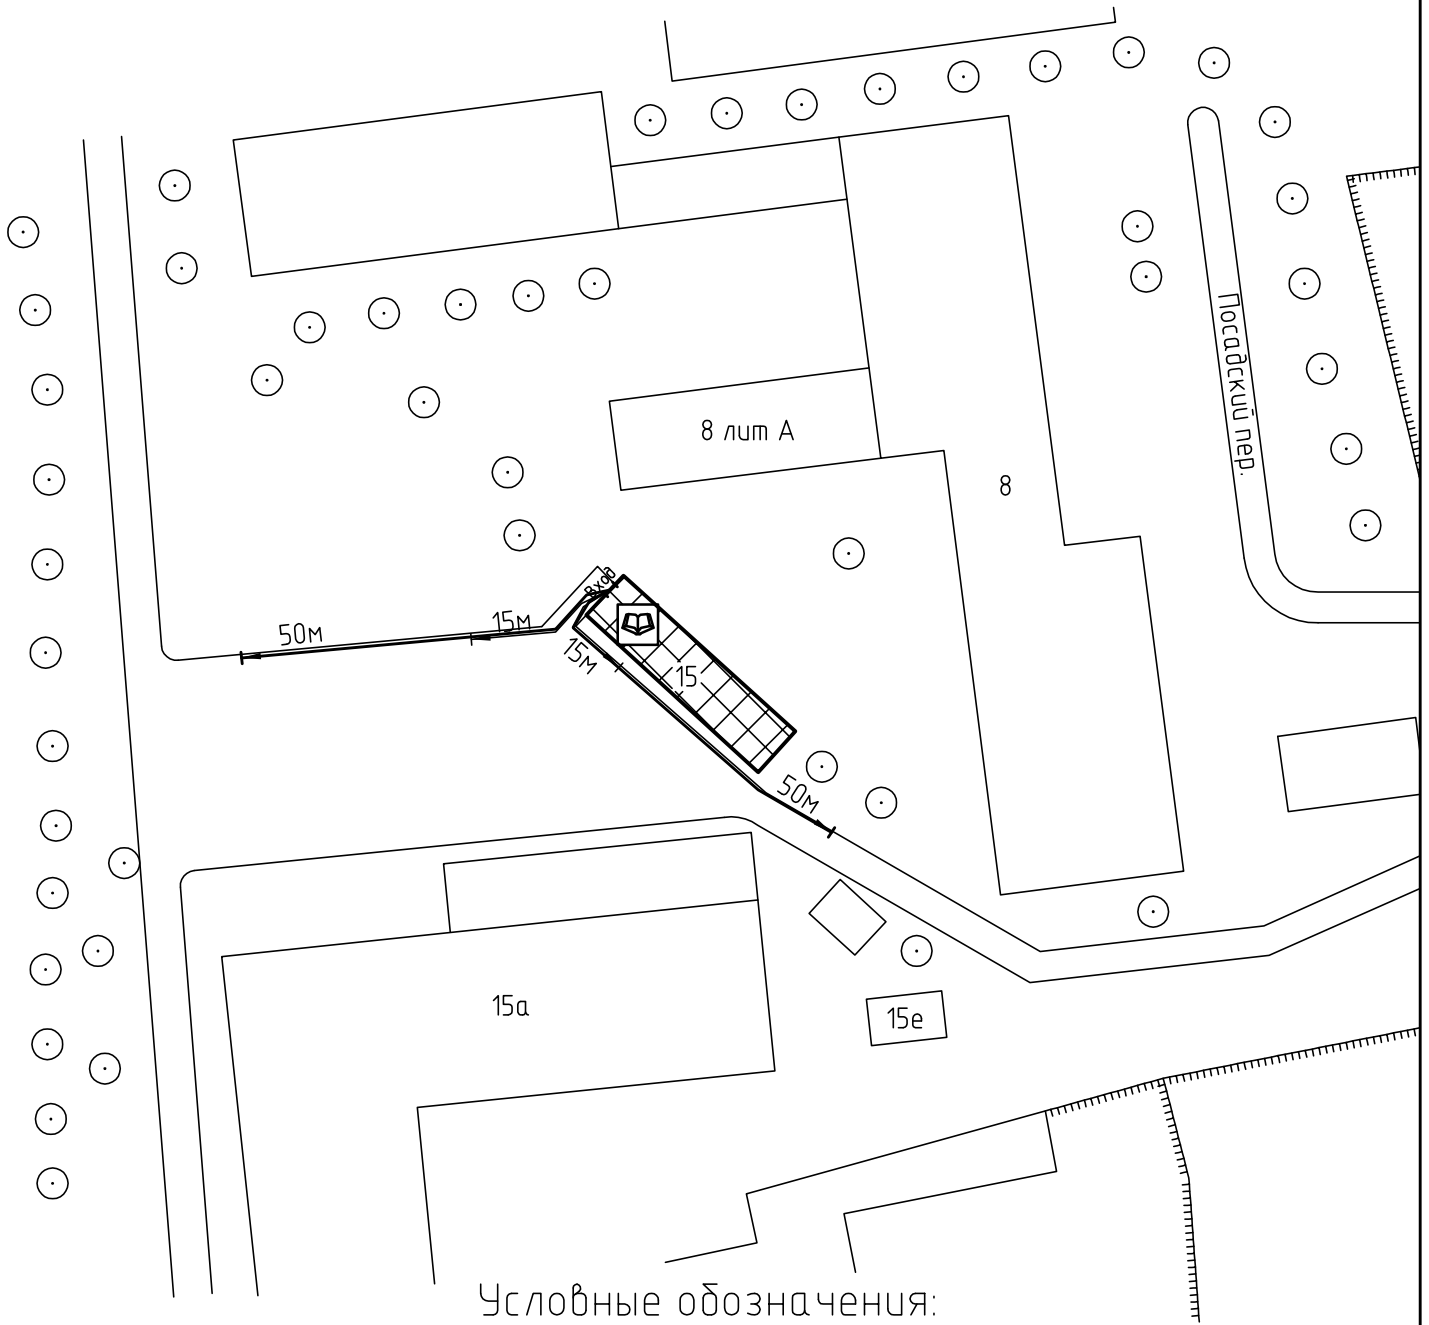

Схема прилегающей территории ФАУ "Ивановский ЦППК"
 по адресу: г. Иваново, пер.Посадский, д.15. М 1:1000.

Условные обозначения:

Организации и объекты от которых определяется расстояние.

Объект торговли.

Объект общественного питания.

Детские и образовательные учреждения.

Объект здравоохранения.

Окружающая застройка.

Ограждение прилегающей территории.

Ворота.

Расстояние 50м.

Расстояние 15м.

Дороги, тротуары.