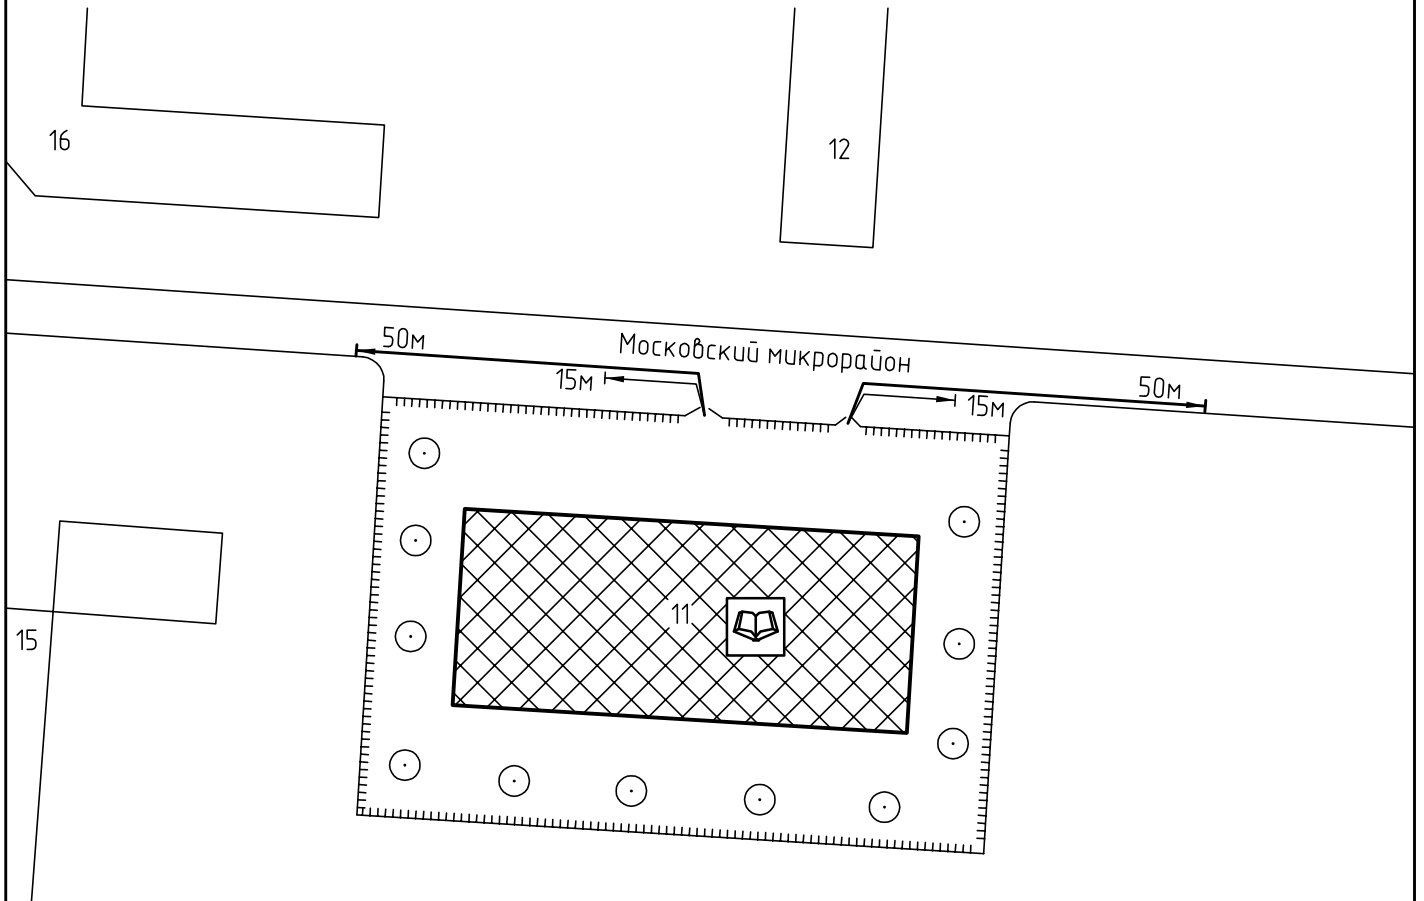

Схема прилегающей территории Детского сада № 2  
 по адресу: г. Иваново Московский микрорайон, д. 11. М 1:1000

Условные обозначения:

Организации и объекты от которых определяется расстояние.

Объект торговли.

Объект общественного питания.

Детские и образовательные учреждения.

Окружающая застройка.

Ограждение прилегающей территории.

Ворота.

Расстояние 50м.

Расстояние 15м.

Дороги, тротуары.