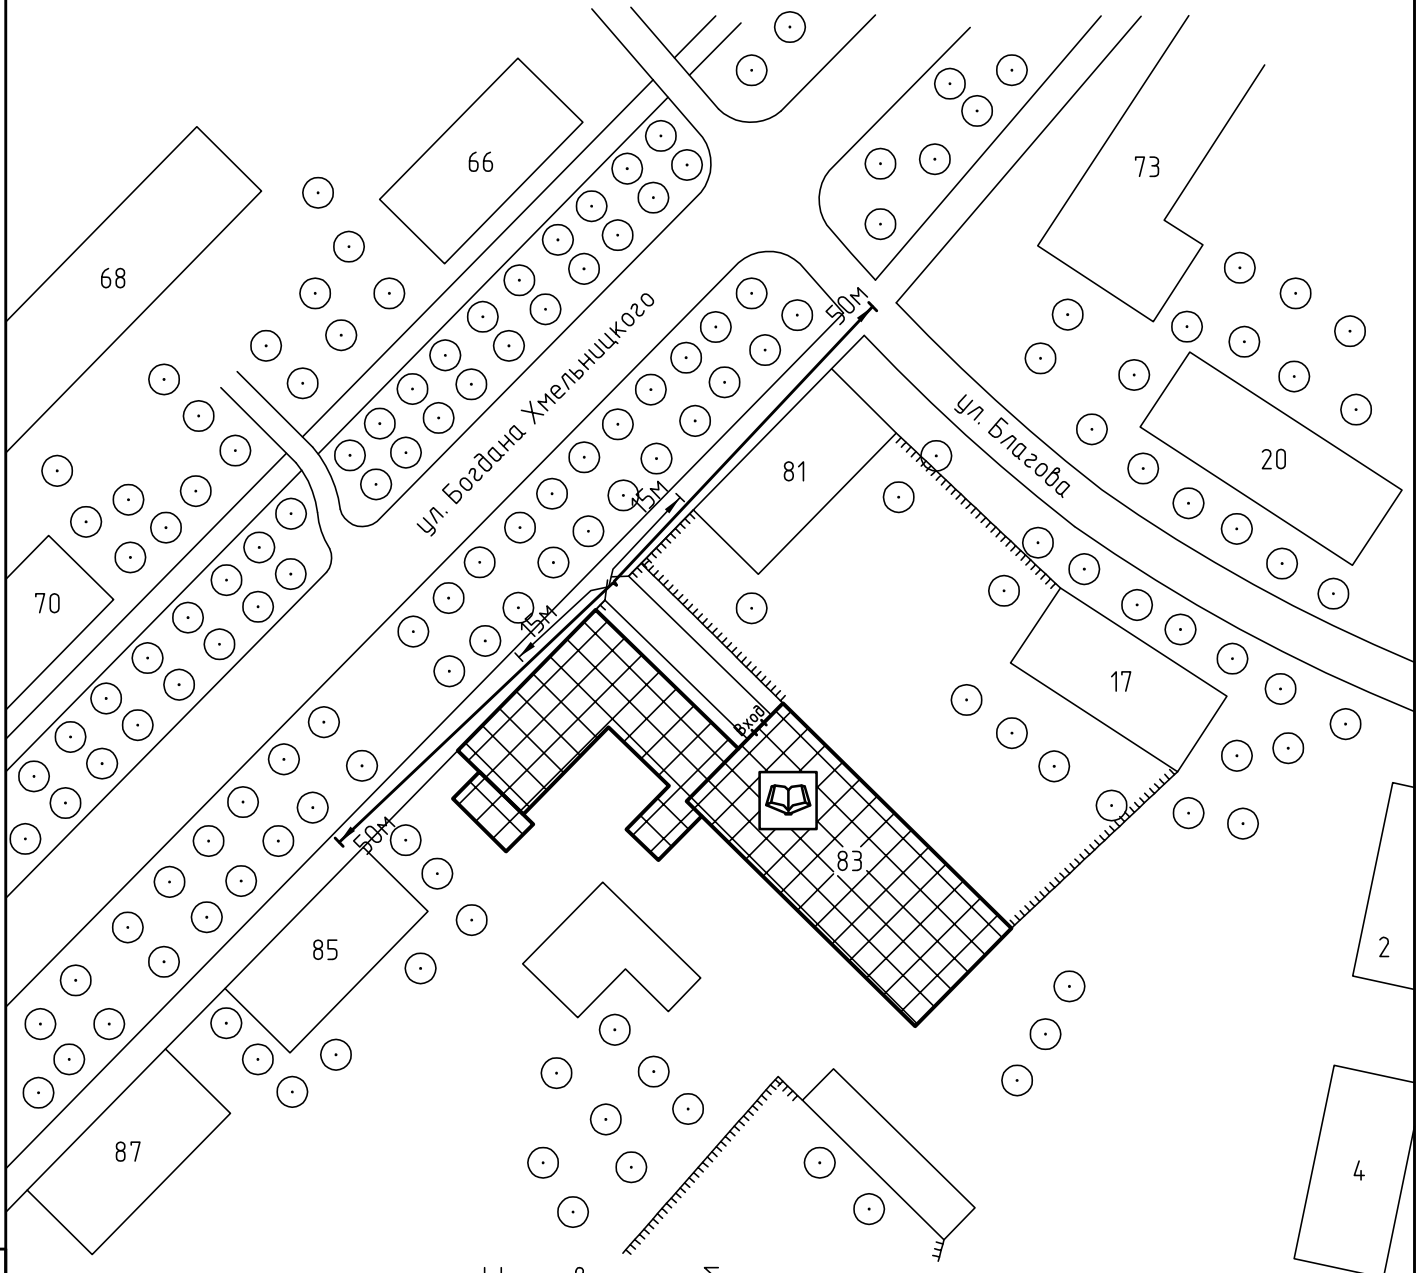

Схема прилегающей территории ЧОУ "Академия знаний"  
по адресу: г. Иваново, ул. Богдана Хмельницкого, д. 83. М 1:1000.

Условные обозначения:

Организации и объекты от которых определяется расстояние.

Объект торговли.

Объект общественного питания.

Детские и образовательные учреждения.

Объект здравоохранения.

Окружающая застройка.

Ограждение прилегающей территории.

Ворота.

50м

Расстояние 50м.

15м

Расстояние 15м.

Дороги, тротуары.

Пешеходный переход.

Газон.

Деревья.

ООО "АКБ СТАЛЬ" \_\_\_\_\_ 2014

Составил: \_\_\_\_\_