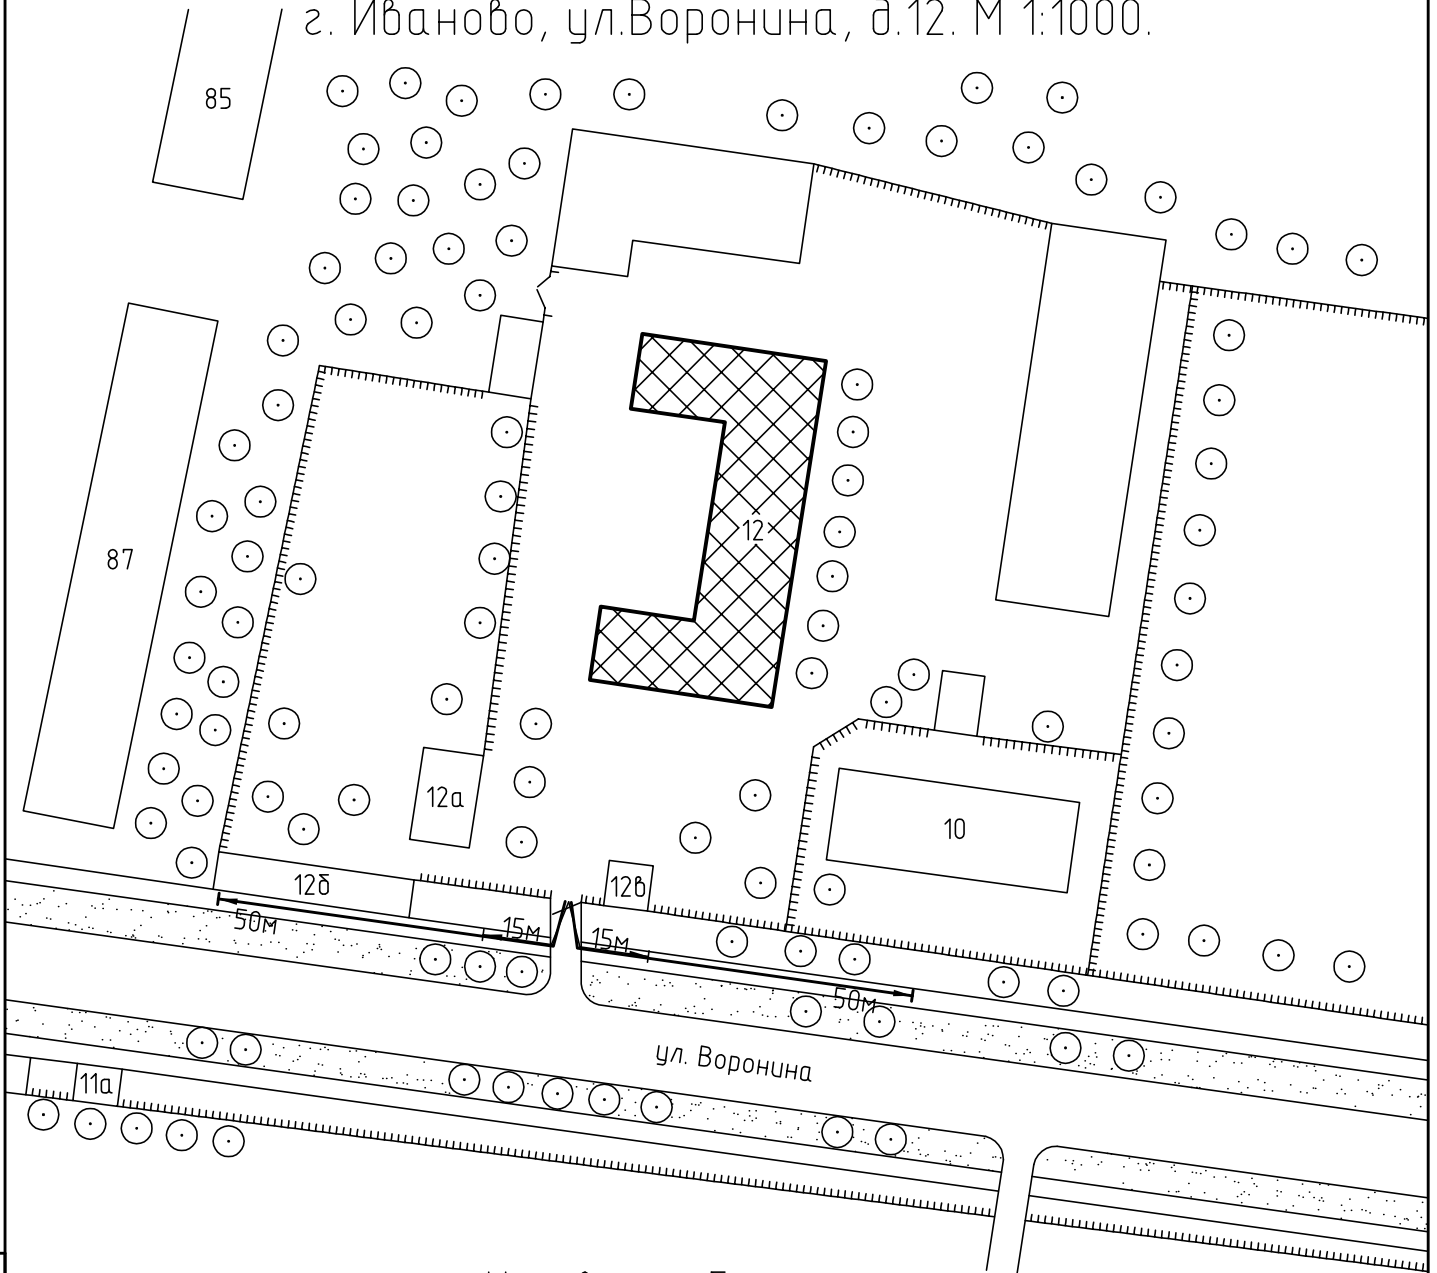

Схема прилегающей территории ФГУЗ "Центр гигиены и эпидемиологии в Ивановской области" по адресу:
 г. Иваново, ул.Воронина, д.12. М 1:1000.

Условные обозначения:

Организации и объекты от которых определяется расстояние.