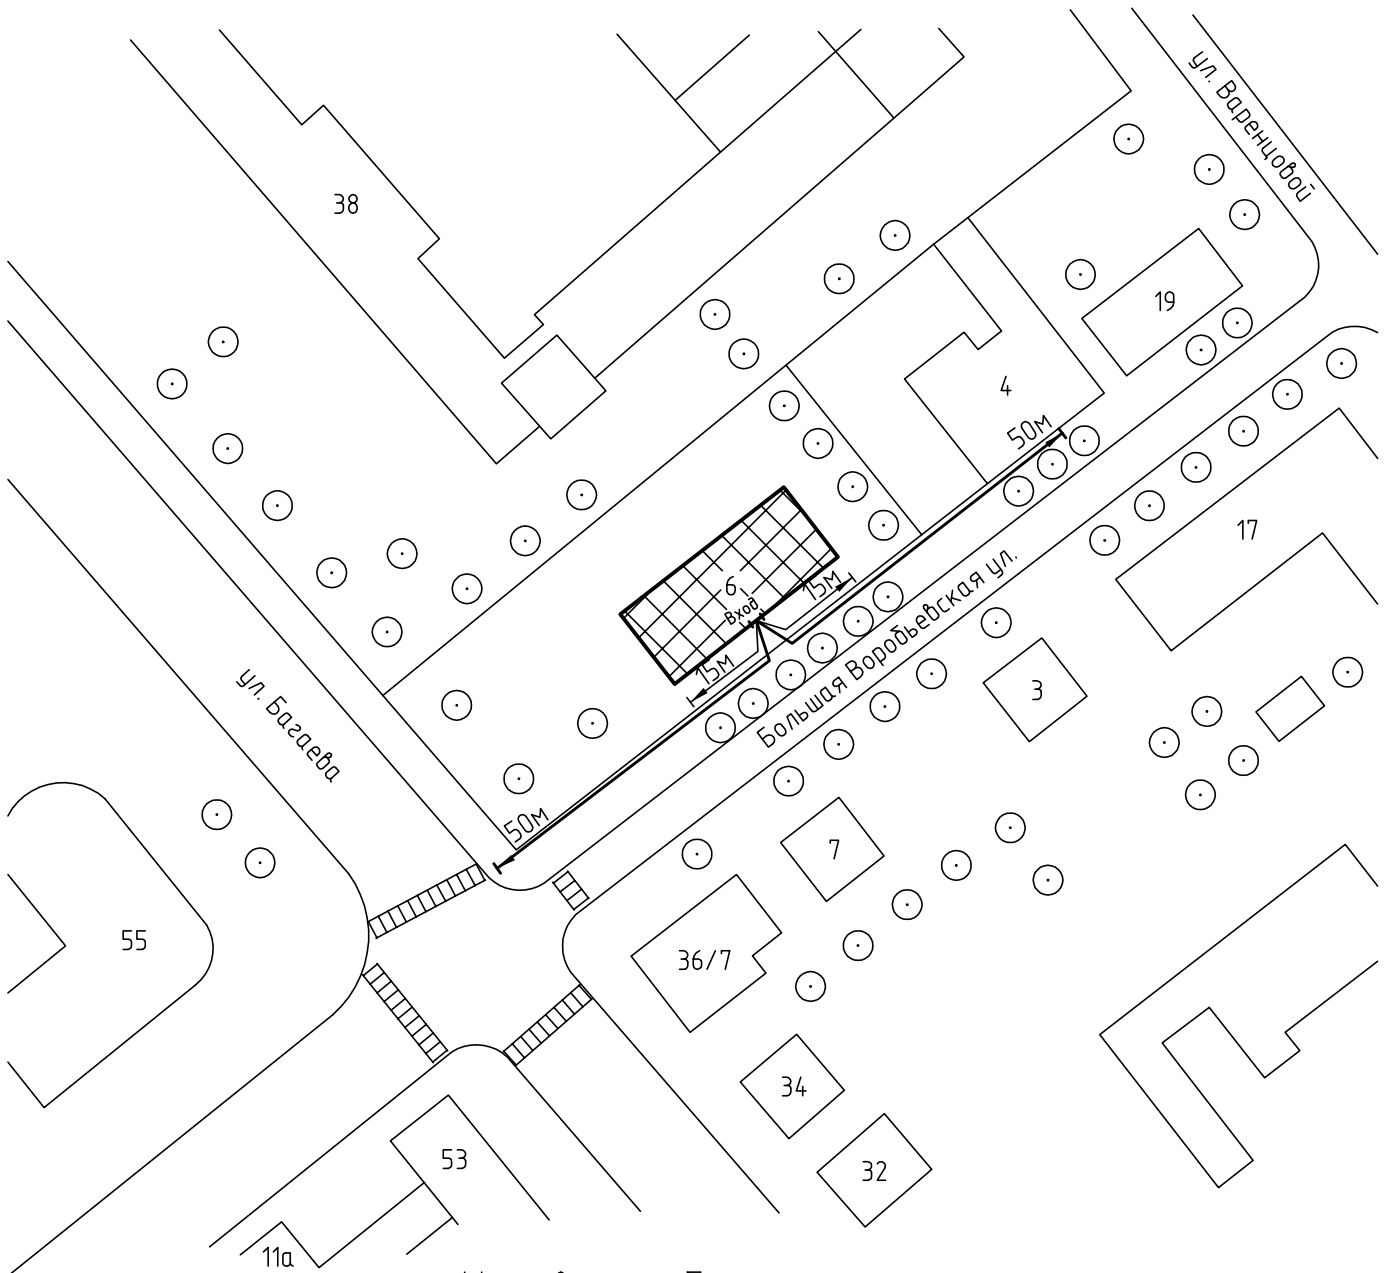

Схема прилегающей территории ФАУ "Ивановский ЦППК" по адресу: г. Иваново, ул. Большая Воробьевская, д.6. М 1:1000.

Условные обозначения:

Организации и объекты от которых определяется расстояние.

Объект торговли.

Объект общественного питания.

Детские и образовательные учреждения.

Объект здравоохранения.

Окружающая застройка.

Ограждение прилегающей территории.

Ворота.

Расстояние 50м.

Расстояние 15м.