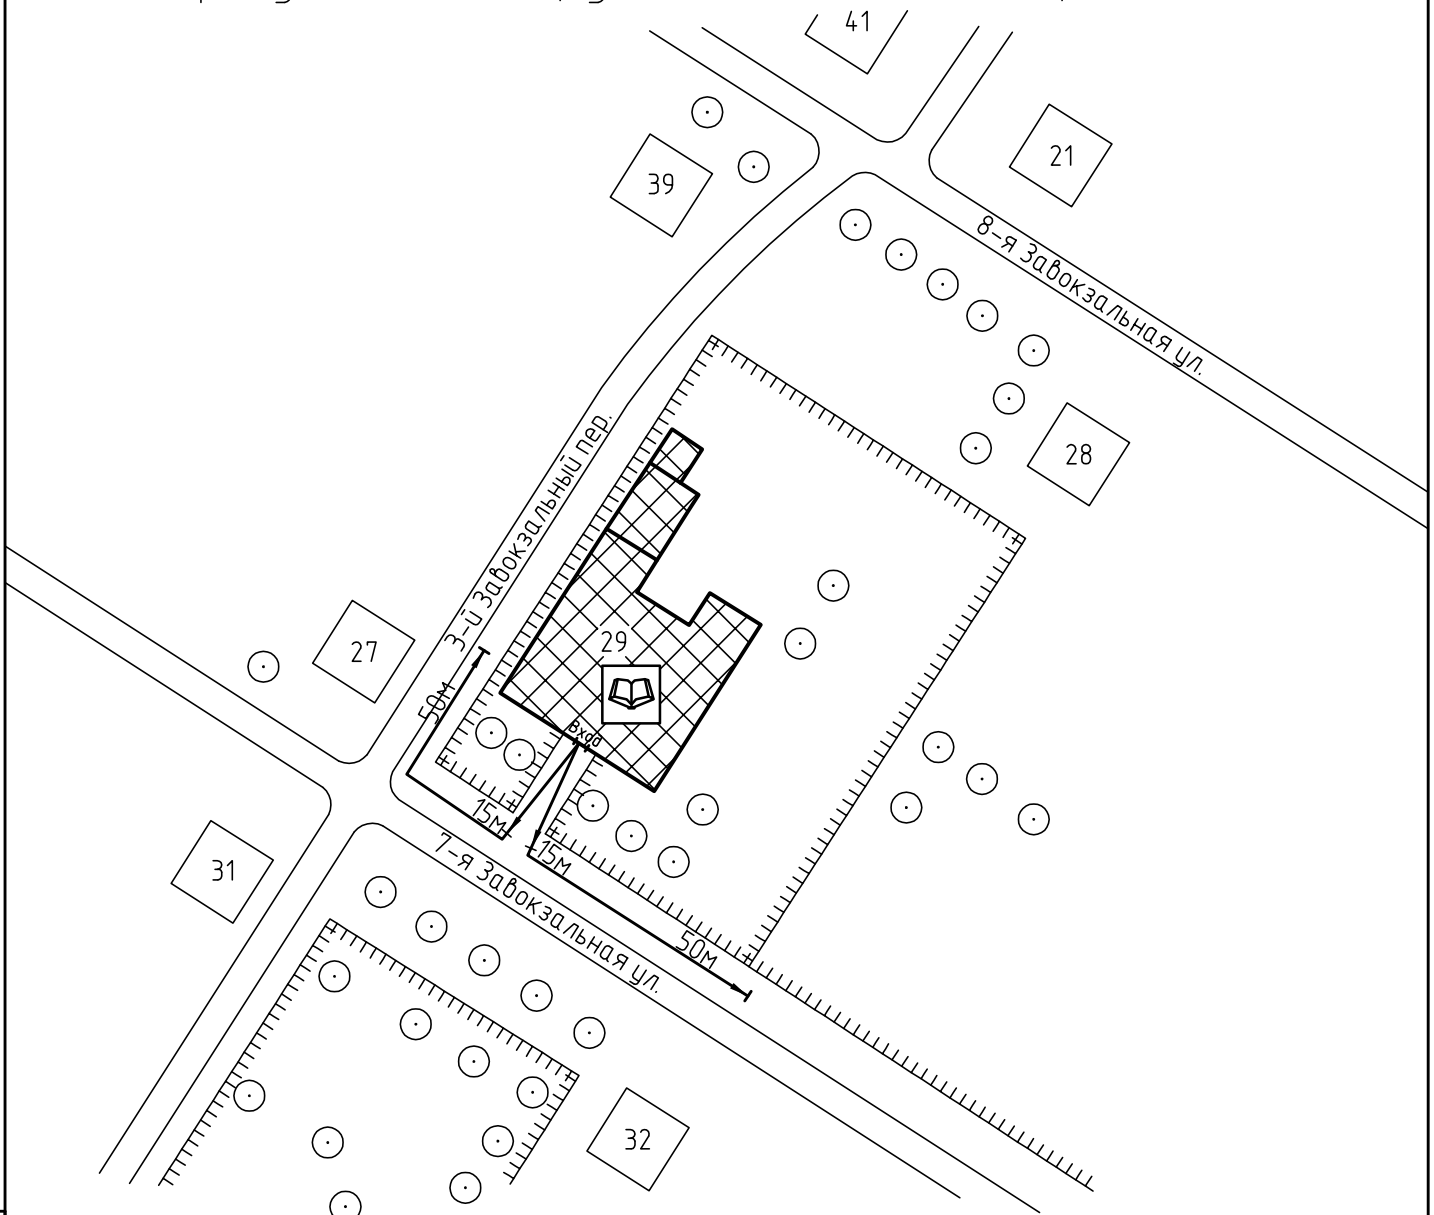

Схема прилегающей территории  
 ОГКОУ "Ивановская школа VIII вида №2"  
 по адресу: г. Иваново, ул. 7-я Завокзальная, д. 29. М 1:1000.

Условные обозначения:

Организации и объекты от которых определяется расстояние.

Объект торговли.

Объект общественного питания.

Детские и образовательные учреждения.

Объект здравоохранения.

Окружающая застройка.

Ограждение прилегающей территории.

Ворота.

Расстояние 50м.

Расстояние 15м.

Дороги, тротуары.

Пешеходный переход.

Газон.

Деревья.

ООО "АКБ СТАЛЬ" \_\_\_\_\_ 2014

Составил: \_\_\_\_\_

Взам. инв. №