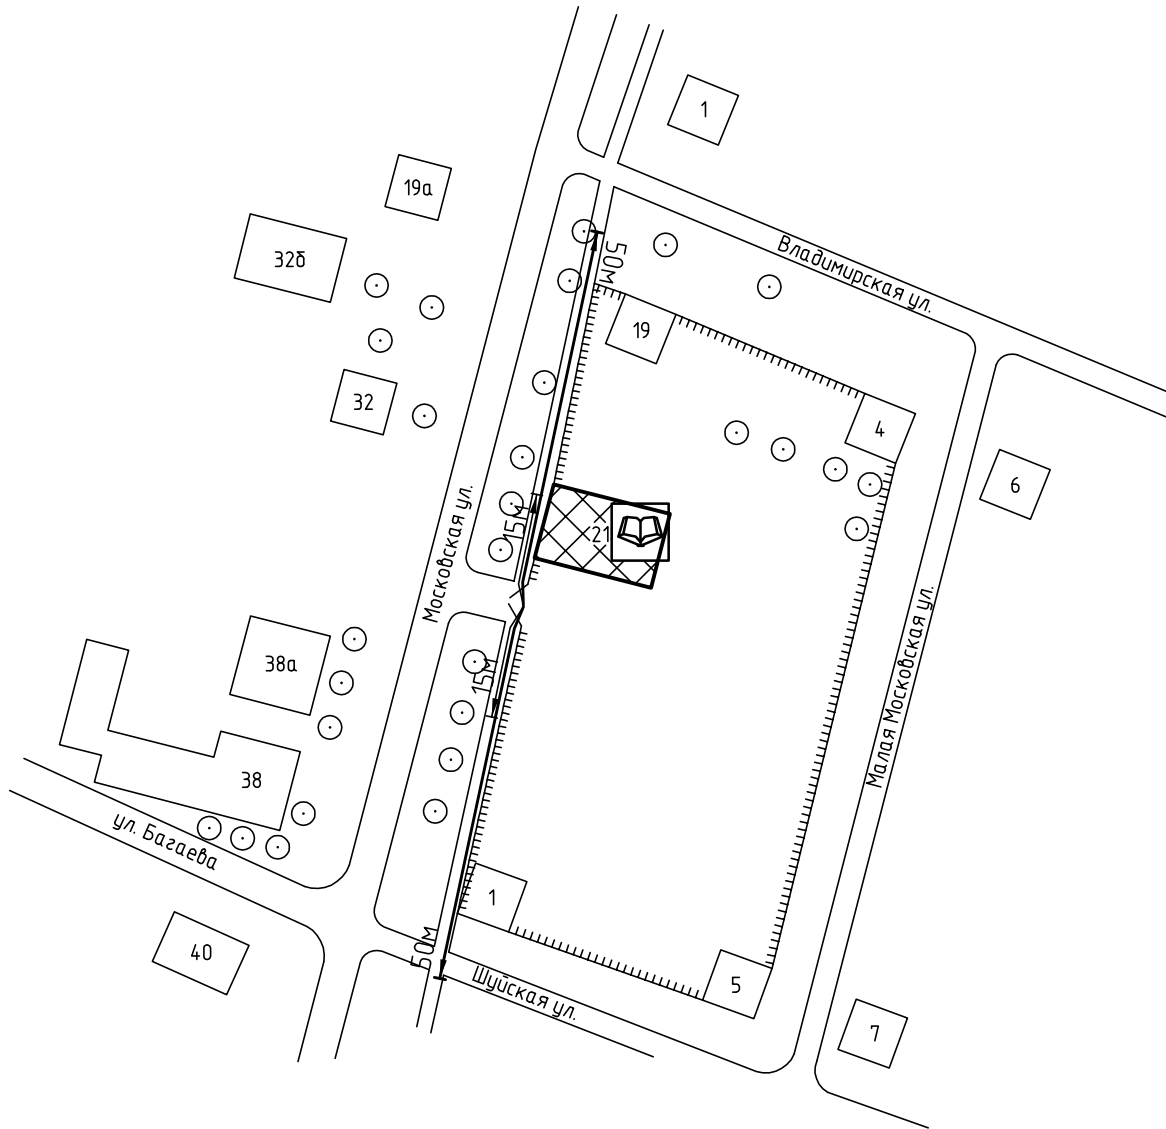

Схема прилегающей территории ООО "Автомобильная школа
Вариант" по адресу: г. Иваново, ул.Московская, д.21. М 1:1000.

Условные обозначения:

	Организации и объекты от которых определяется расстояние.		Ворота.
	Объект торговли.		Расстояние 50м.
	Объект общественного питания.		Расстояние 15м.
	Детские и образовательные учреждения.		Дороги, тротуары.
	Объект здравоохранения.		Пешеходный переход.
	Окружающая застройка.		Газон.
	Ограждение прилегающей территории.		Деревья .