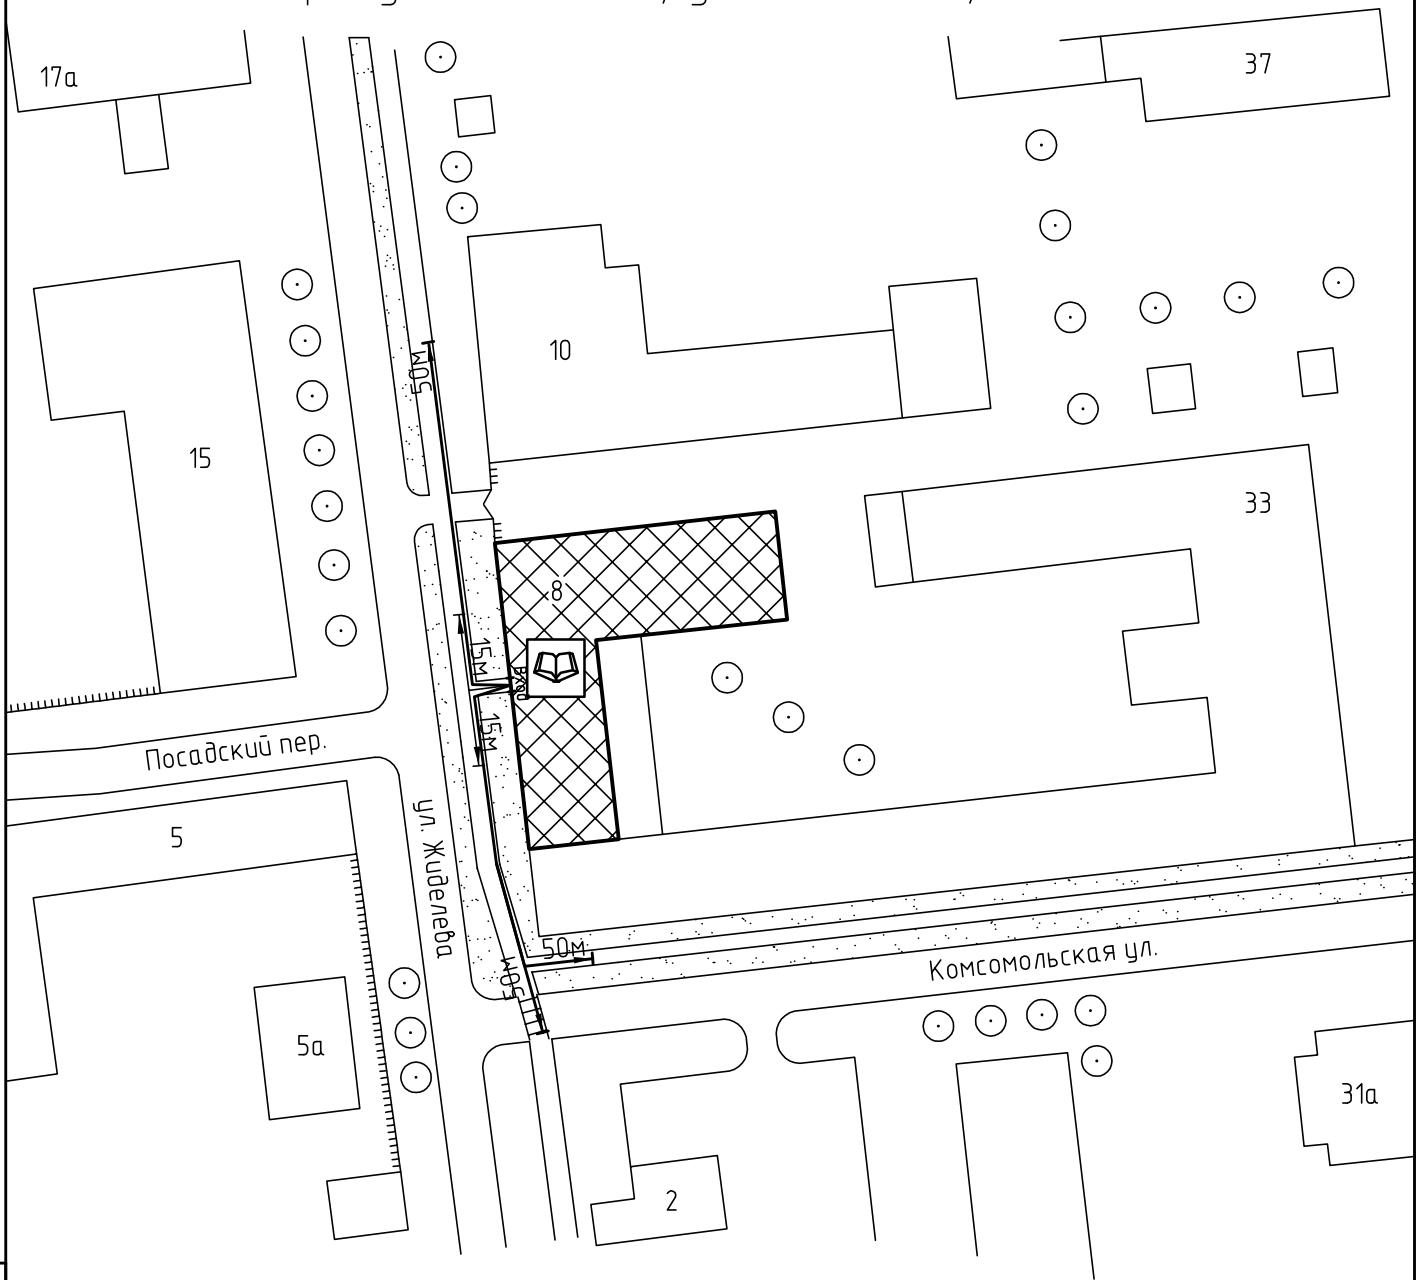

Схема прилегающей территории ОГБОУ СПО ИВПЭК
по адресу: г. Иваново, ул. Жиделева, д.8. М 1:1000.

Условные обозначения:

Организации и объекты от которых определяется расстояние.

Объект торговли.

Объект общественного питания.

Детские и образовательные учреждения.

Объект здравоохранения.

Окружающая застройка.

Ограждение прилегающей территории.

Ворота.

Расстояние 50м.

Расстояние 15м.

Дороги, тротуары.