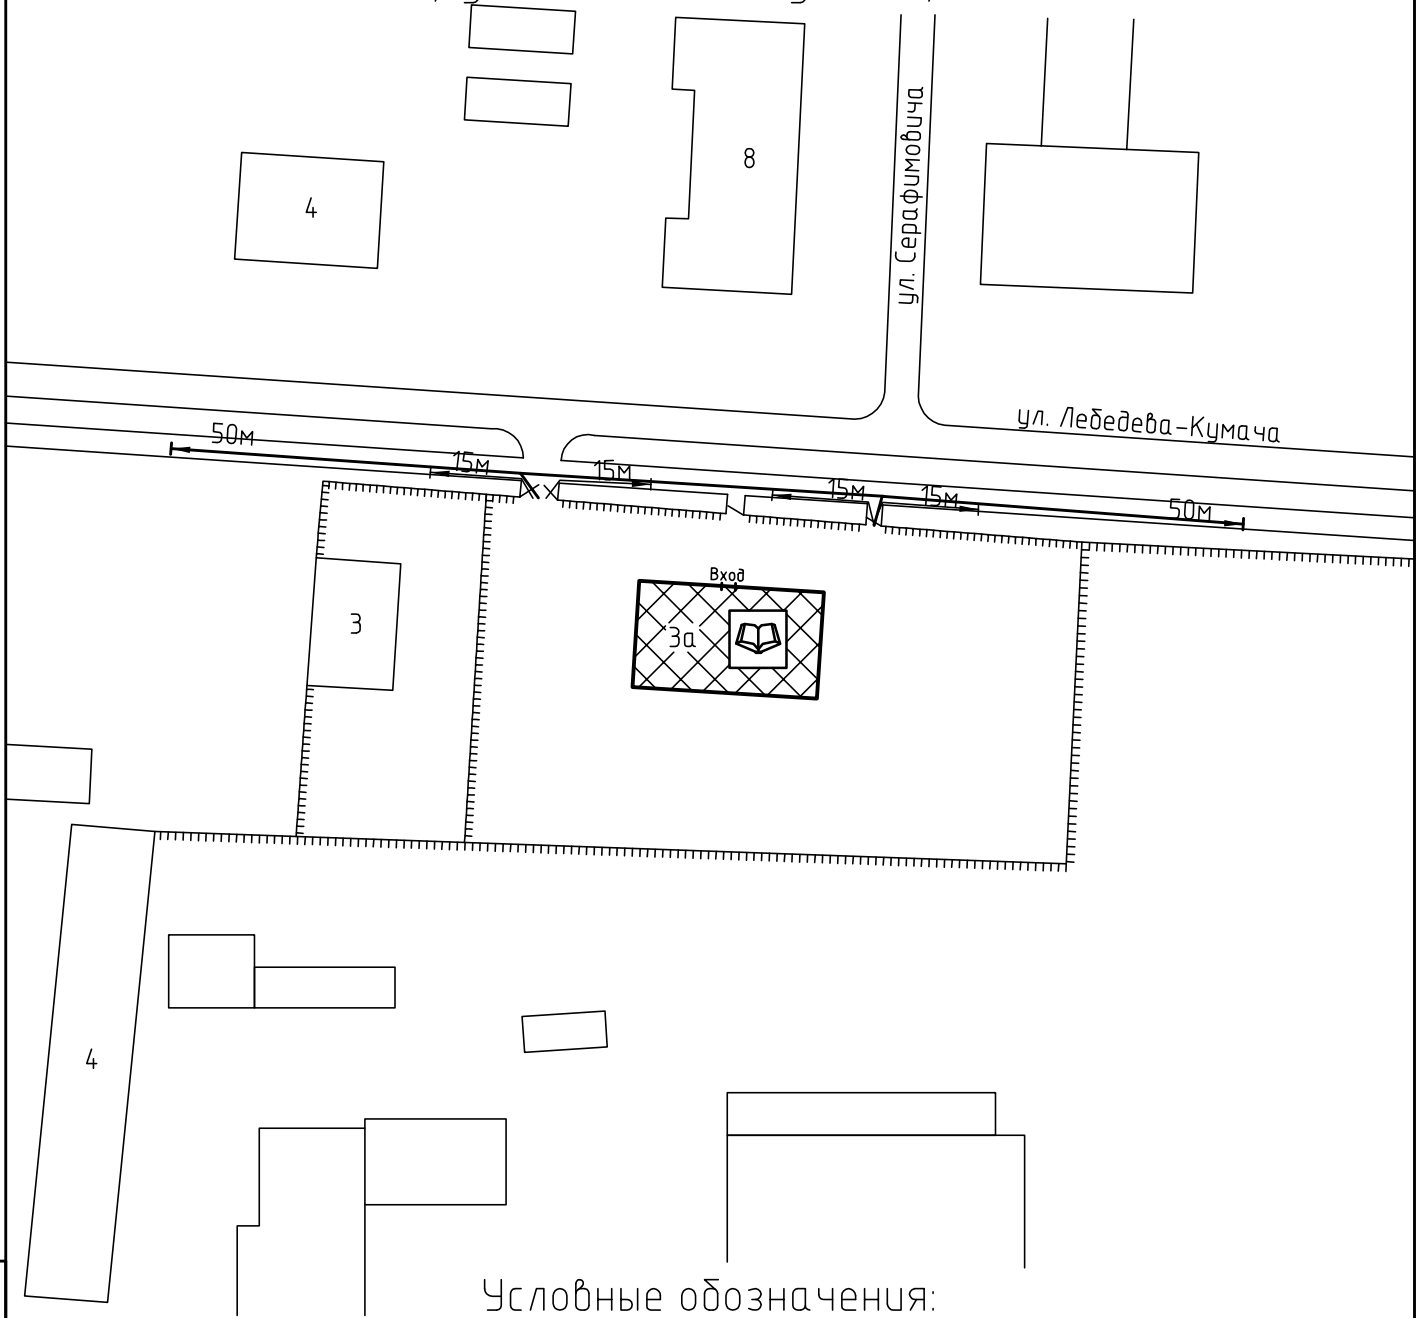

Схема прилегающей территории МБОУ СОШ №35 по адресу:
г. Иваново, ул. Лебедева-Кумача, д.3а. М 1:1000.

Условные обозначения:

Организации и объекты от которых
определяется расстояние.

Объект торговли.

Объект общественного
питания.

Детские и образовательные
учреждения.

Объект здравоохранения.

Окружающая застройка.

Ограждение прилегающей
территории.

Ворота.

Расстояние 50м.

Расстояние 15м.

Дороги, тротуары.