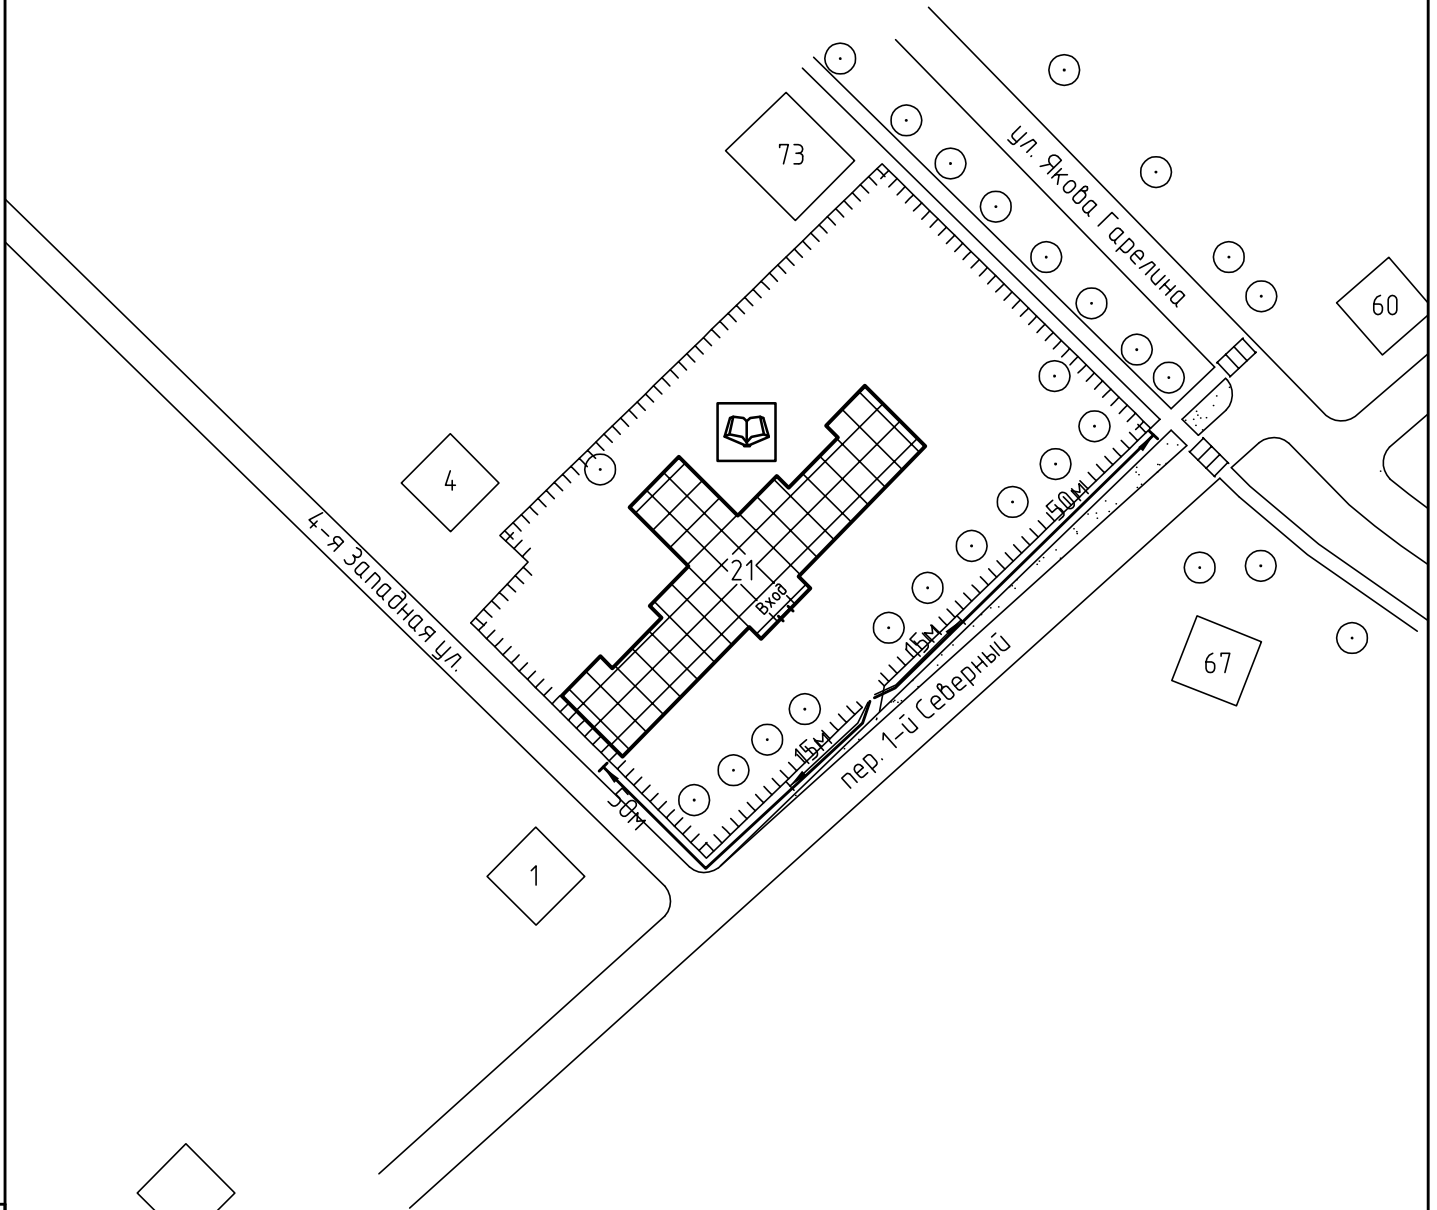

Схема прилегающей территории МБОУ
 общеобразовательный лицей №22 по адресу:
 г. Иваново, пер.1-й Северный, д.21. М 1:1000.

Условные обозначения:

Организации и объекты от которых определяется расстояние.

Объект торговли.

Объект общественного питания.

Детские и образовательные учреждения.

Объект здравоохранения.

Окружающая застройка.

Ограждение прилегающей территории.

Ворота.

50м