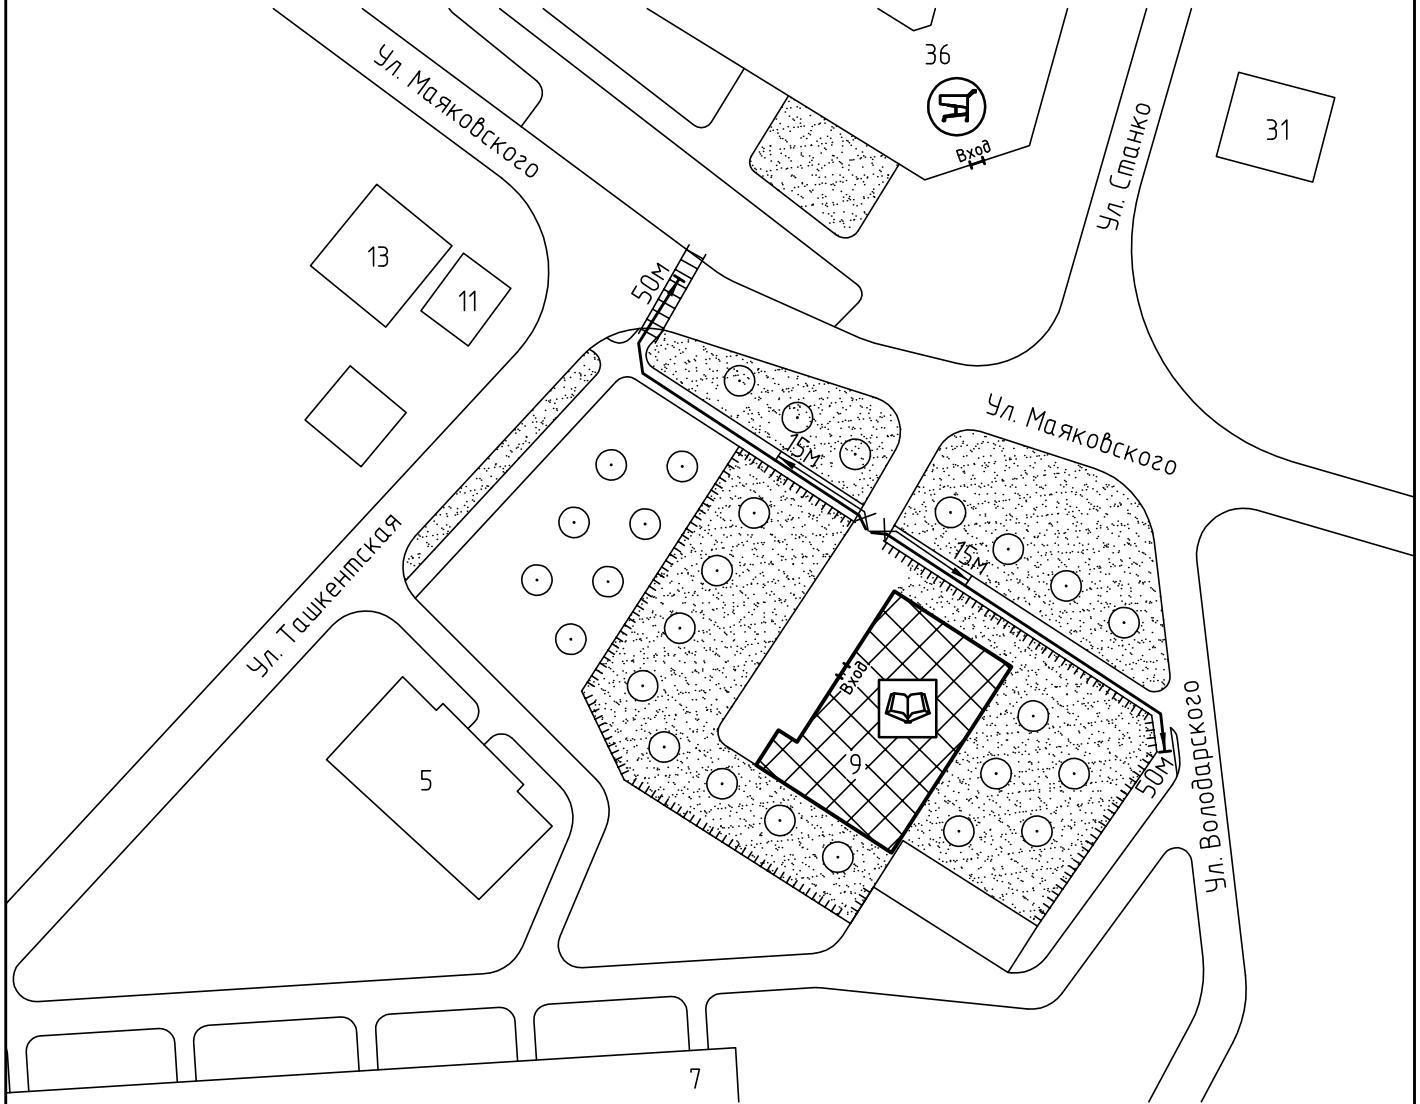

Схема прилегающей территории  
 негосударственного образовательного учреждения  
 средняя общеобразовательная экономическая школа  
 по адресу: г. Иваново ул. Маяковского, д.9.

Условные обозначения:

	Организации и объекты от которых определяется расстояние.		Ворота.
	Объект торговли.		Расстояние 50м.
	Объект общественного питания.		Расстояние 15м.
	Детские и образовательные учреждения.		Дороги, тротуары.
	Объект здравоохранения.		Пешеходный переход.
	Окружающая застройка.		Газон.
	Ограждение прилегающей территории.		Деревья групповой посадки.