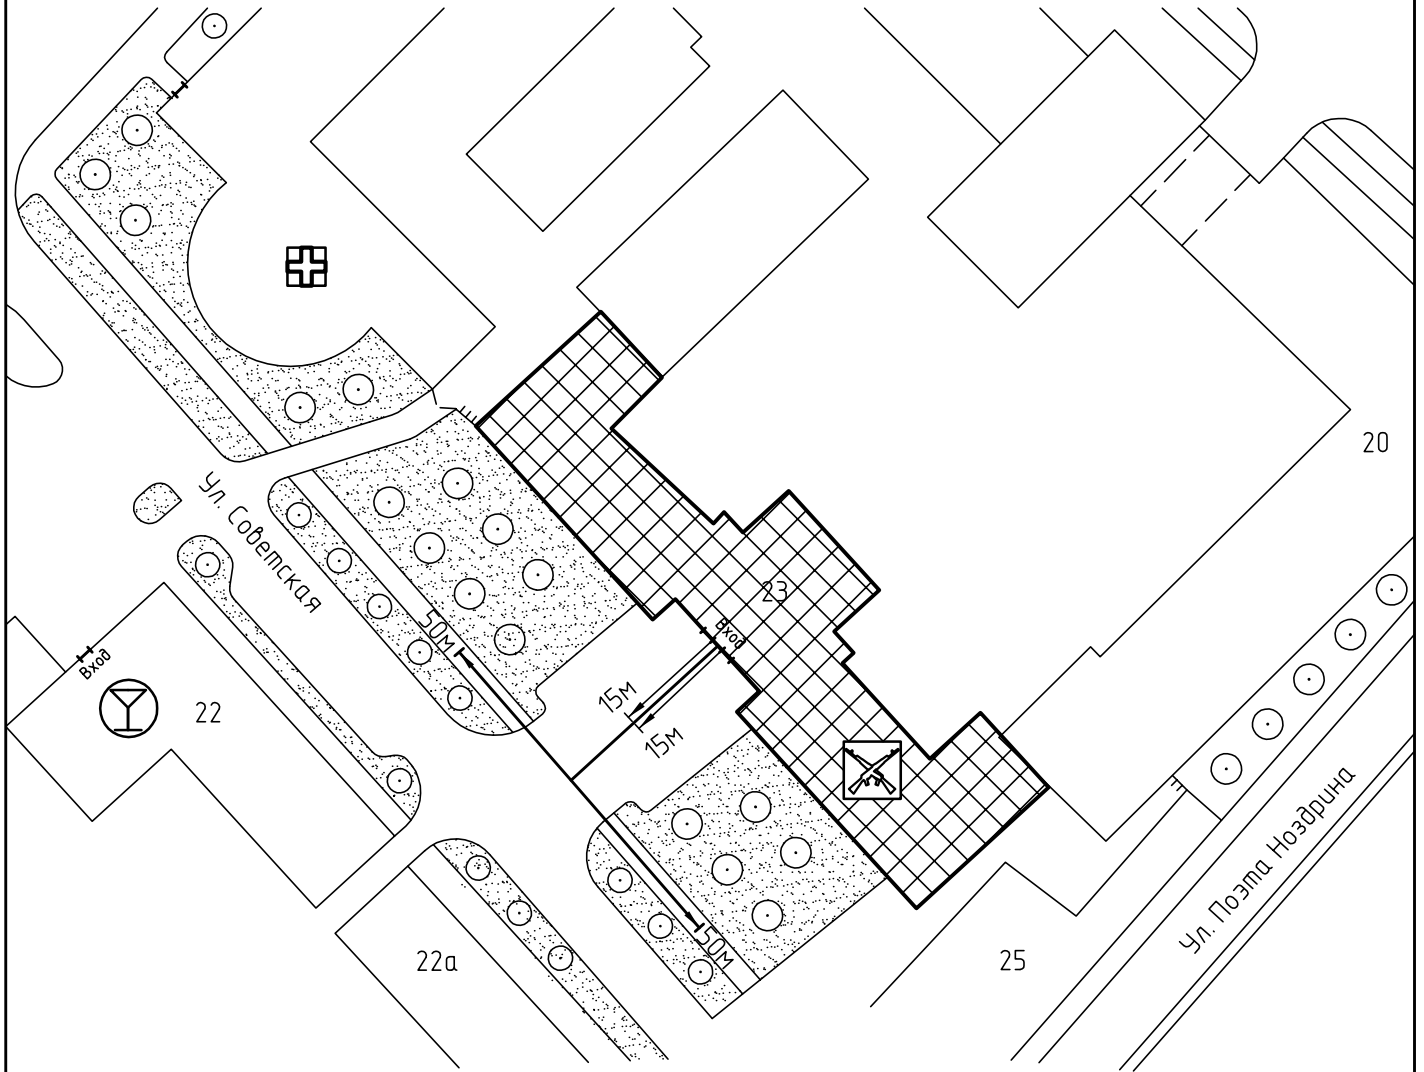

Схема прилегающей территории Здания в/ч 62632  
 (аэрофототопографический центр)  
 по адресу: г. Иваново ул.Советская, д.23. М 1:1000

Условные обозначения:

	Организации и объекты от которых определяется расстояние.		Расстояние 50м.
	Объект торговли.		Расстояние 15м.
	Объект общественного питания.		Дороги, тротуары.
	Объект военного назначения.		Пешеходный переход.
	Объект здравоохранения.		Газон.
	Окружающая застройка.		Деревья .
	Ограждение прилегающей территории.		
	Ворота.		