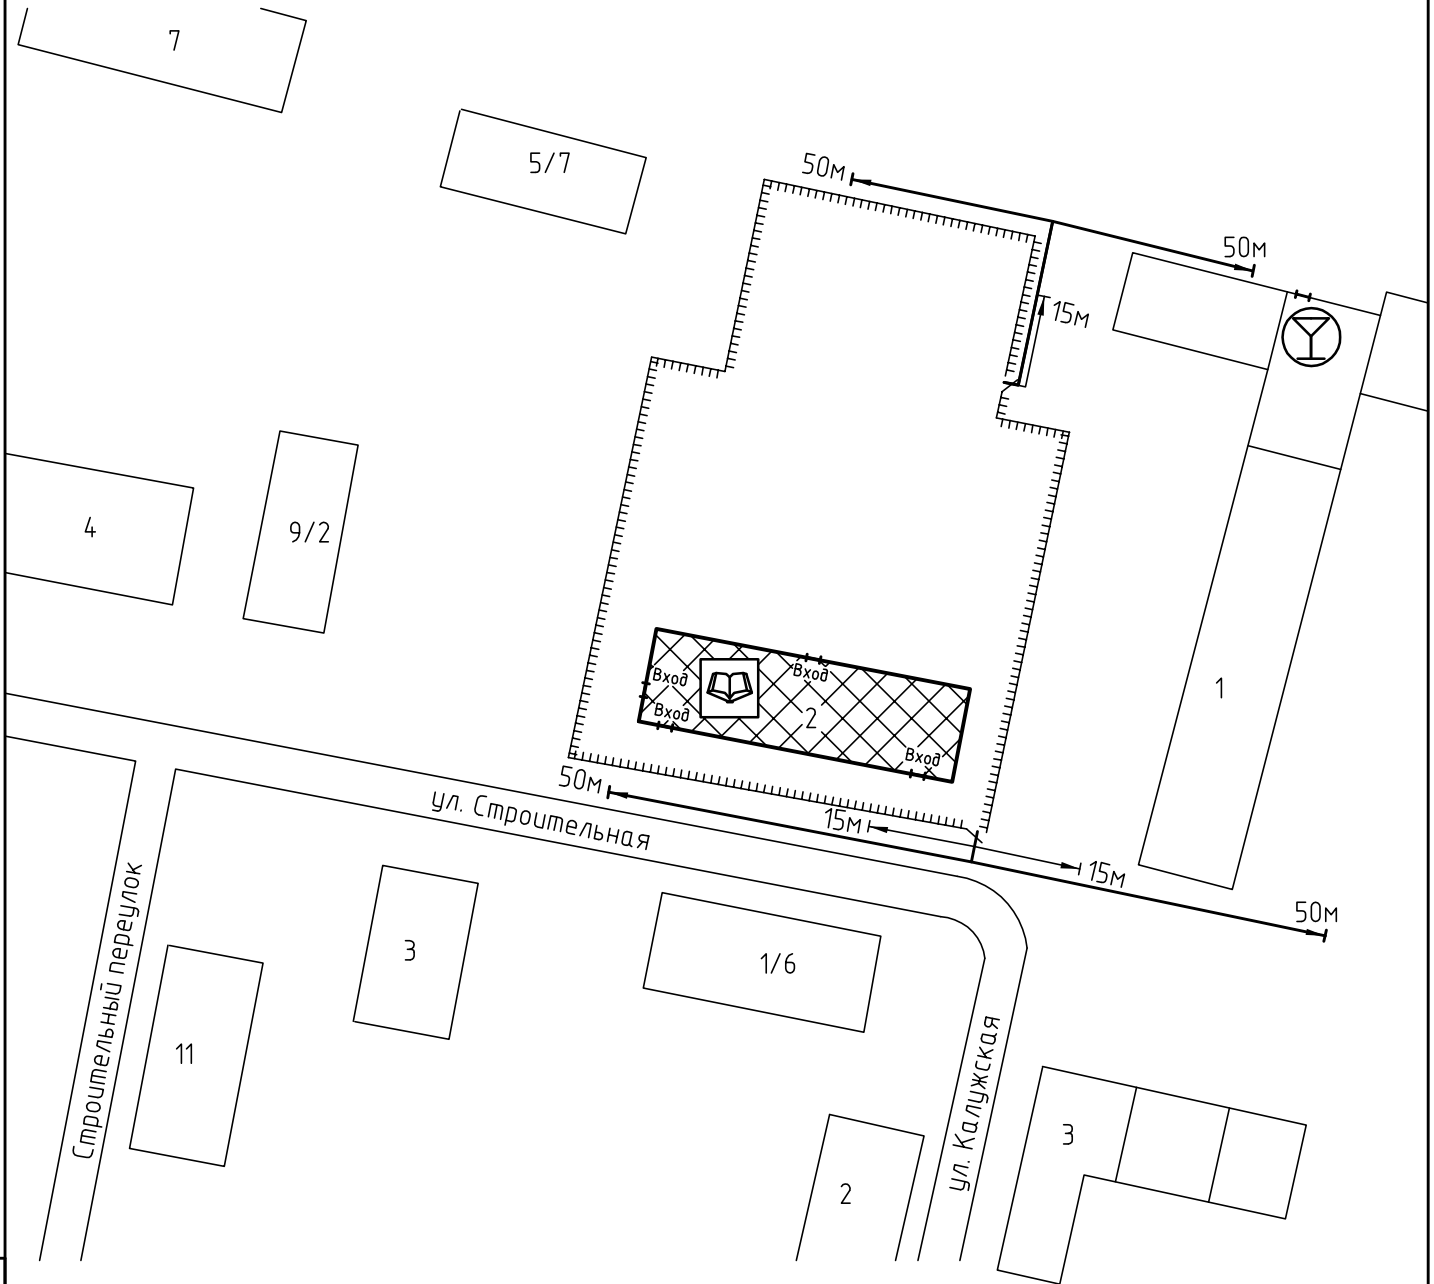

Схема прилегающей территории Детского сада №148  
 по адресу: г. Иваново ул.Строительная, д.2. М 1:1000

Условные обозначения:

Организации и объекты от которых определяется расстояние.

Объект торговли.

Объект общественного питания.

Детские и образовательные учреждения.

Окружающая застройка.

Ограждение прилегающей территории.

Ворота.

50м

Расстояние 50м.

15м

Расстояние 15м.