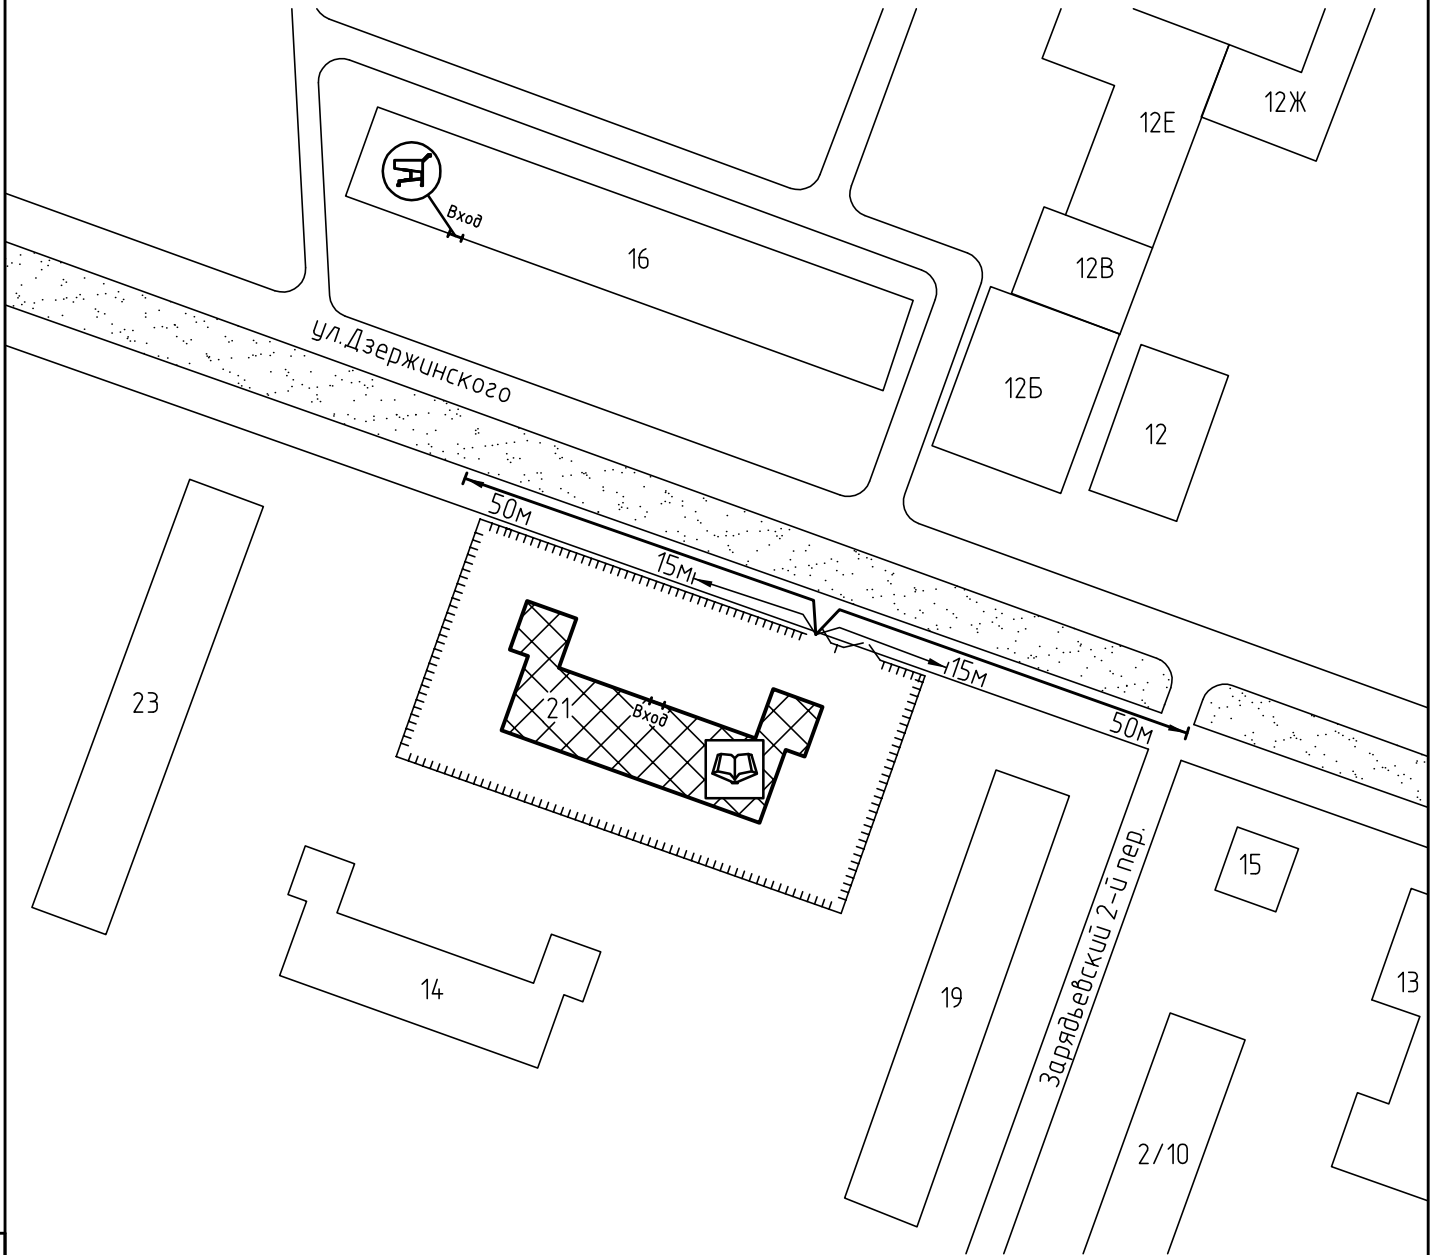

Схема прилегающей территории детского сада №157  
 по адресу: г. Иваново ул.Дзержинского, д.21. М 1:1000

Условные обозначения:

- |   |   |  |                     |
|---|---|--|---------------------|
|  | Организации и объекты от которых определяется расстояние. |  | Расстояние 50м.     |
|  | Объект торговли.  |  | Расстояние 15м.     |
|  | Объект общественного питания.                             |  | Дороги, тротуары.   |
|  | Детские и образовательные учреждения.                     |  | Пешеходный переход. |
|  | Окружающая застройка.                                     |  | Газон.              |
|  | Ограждение прилегающей территории.                        |  | Деревья .           |
|  | Ворота.   |  |                     |