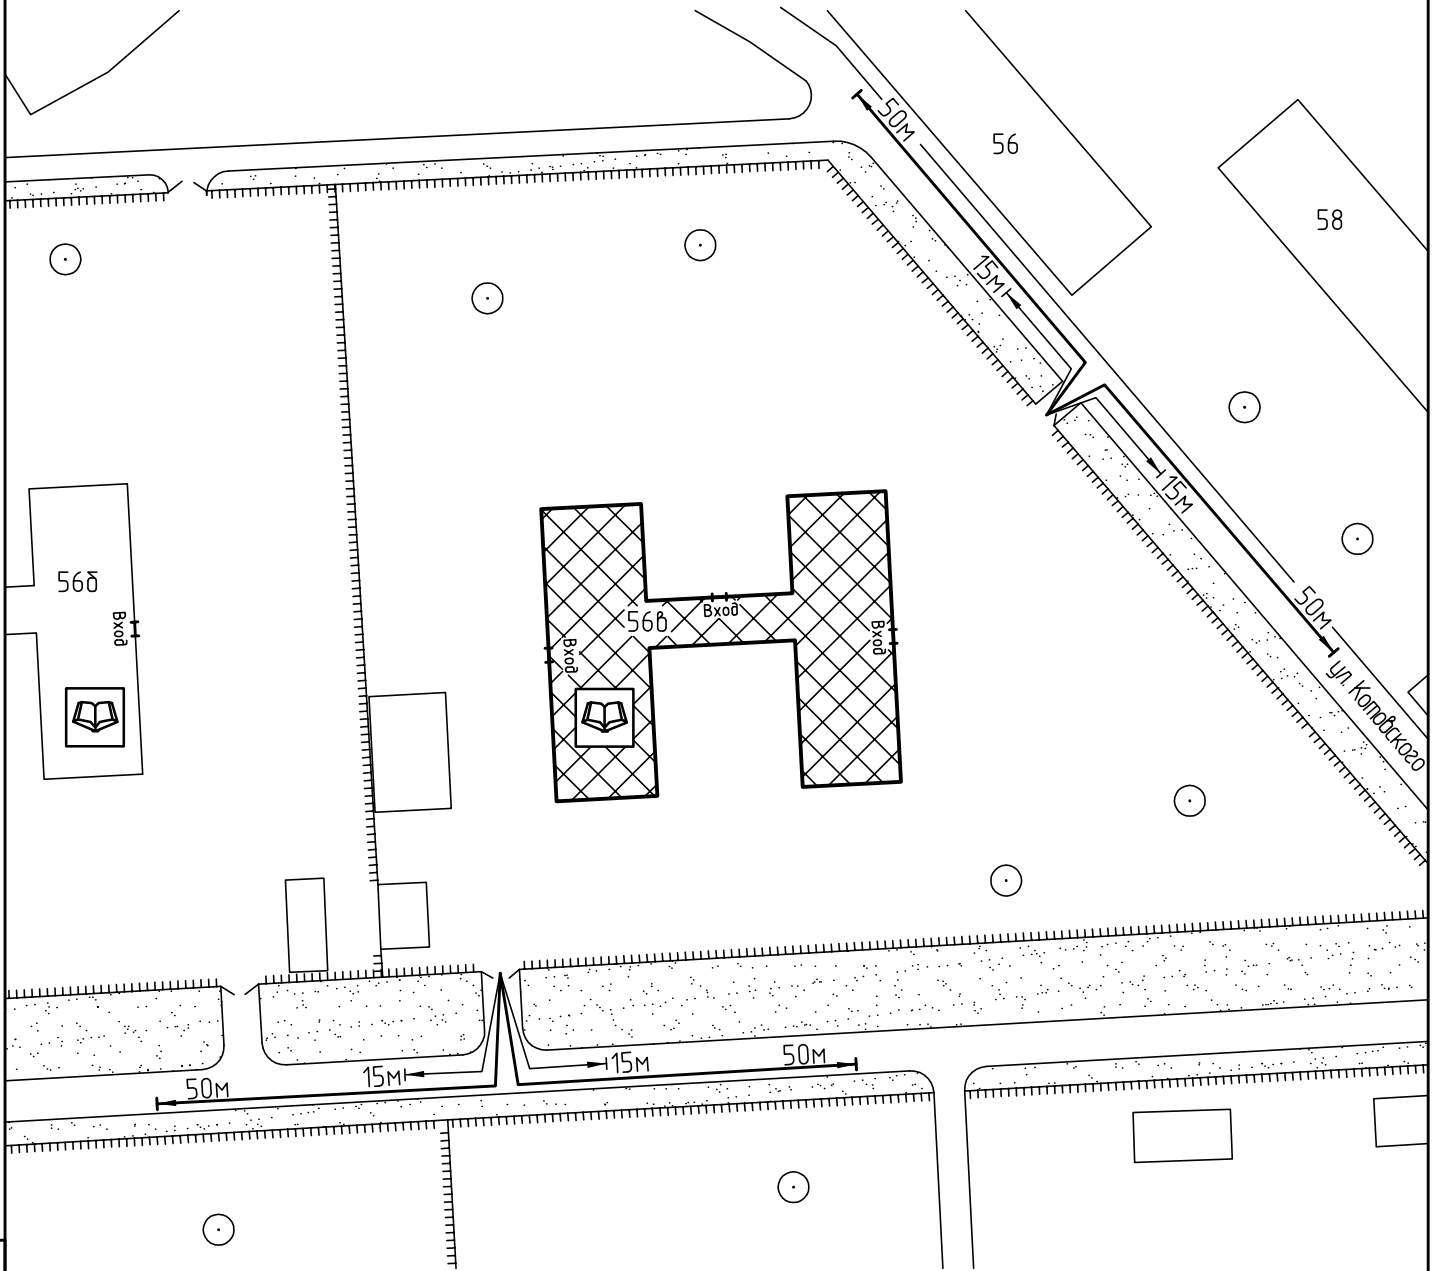

Схема прилегающей территории Детского сада №180  
 по адресу: г. Иваново ул.Кавалерийская 56б, д.. М 1:1000

Условные обозначения:

Организации и объекты от которых определяется расстояние.

Объект торговли.

Объект общественного питания.

Детские и образовательные учреждения.

Окружающая застройка.

Ограждение прилегающей территории.

Ворота.

Расстояние 50м.

Расстояние 15м.

Дороги, тротуары.

Пешеходный переход.

Газон.

Деревья.