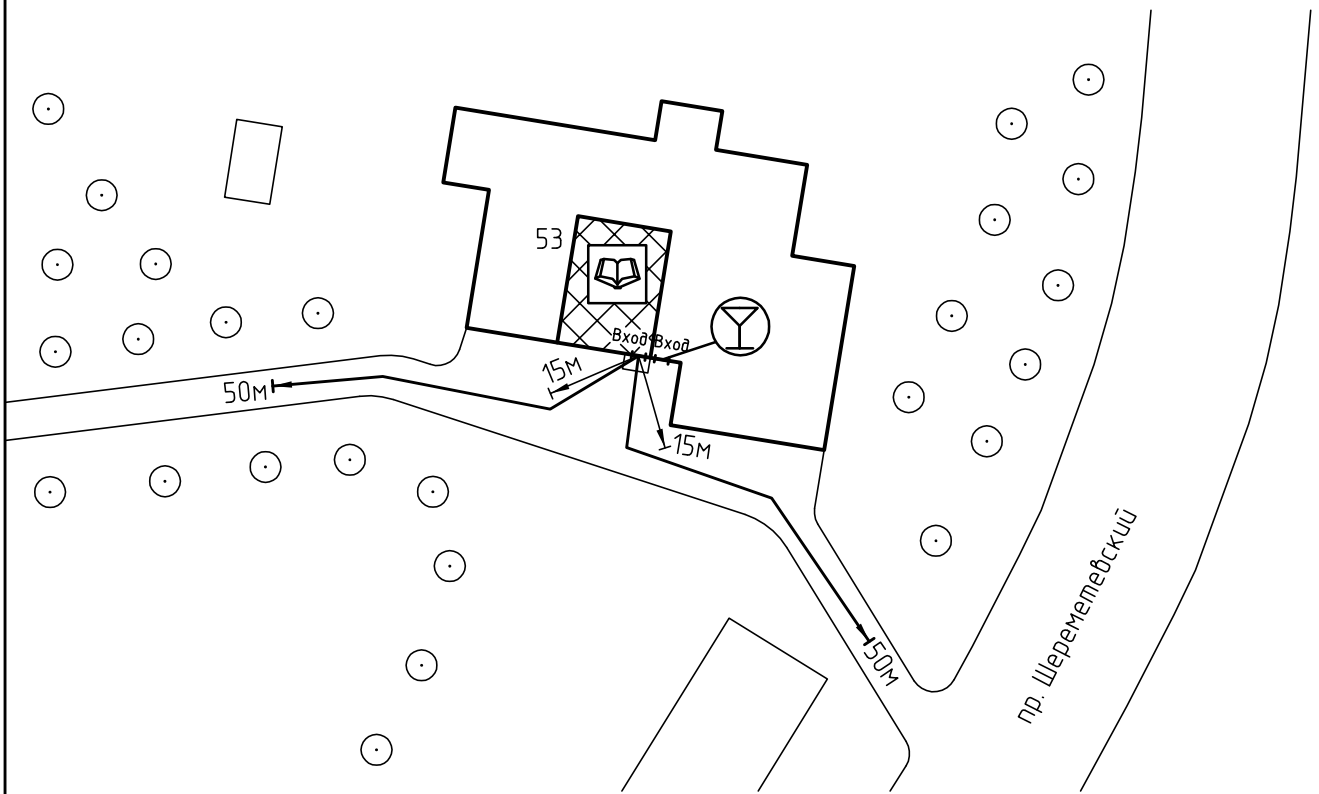

Схема прилегающей территории
Школы английского языка, « Вильям Рейли»
по адресу: г. Иваново пр. Шереметевский, д. 53. М 1:1000

Условные обозначения:

Организации и объекты от которых определяется расстояние.

Объект торговли.

Объект общественного питания.

Детские и образовательные учреждения.

Окружающая застройка.

Ограждение прилегающей территории.

Ворота.

Расстояние 50м.

Расстояние 15м.

Дороги, тротуары.

Пешеходный переход.

Газон.

Деревья.