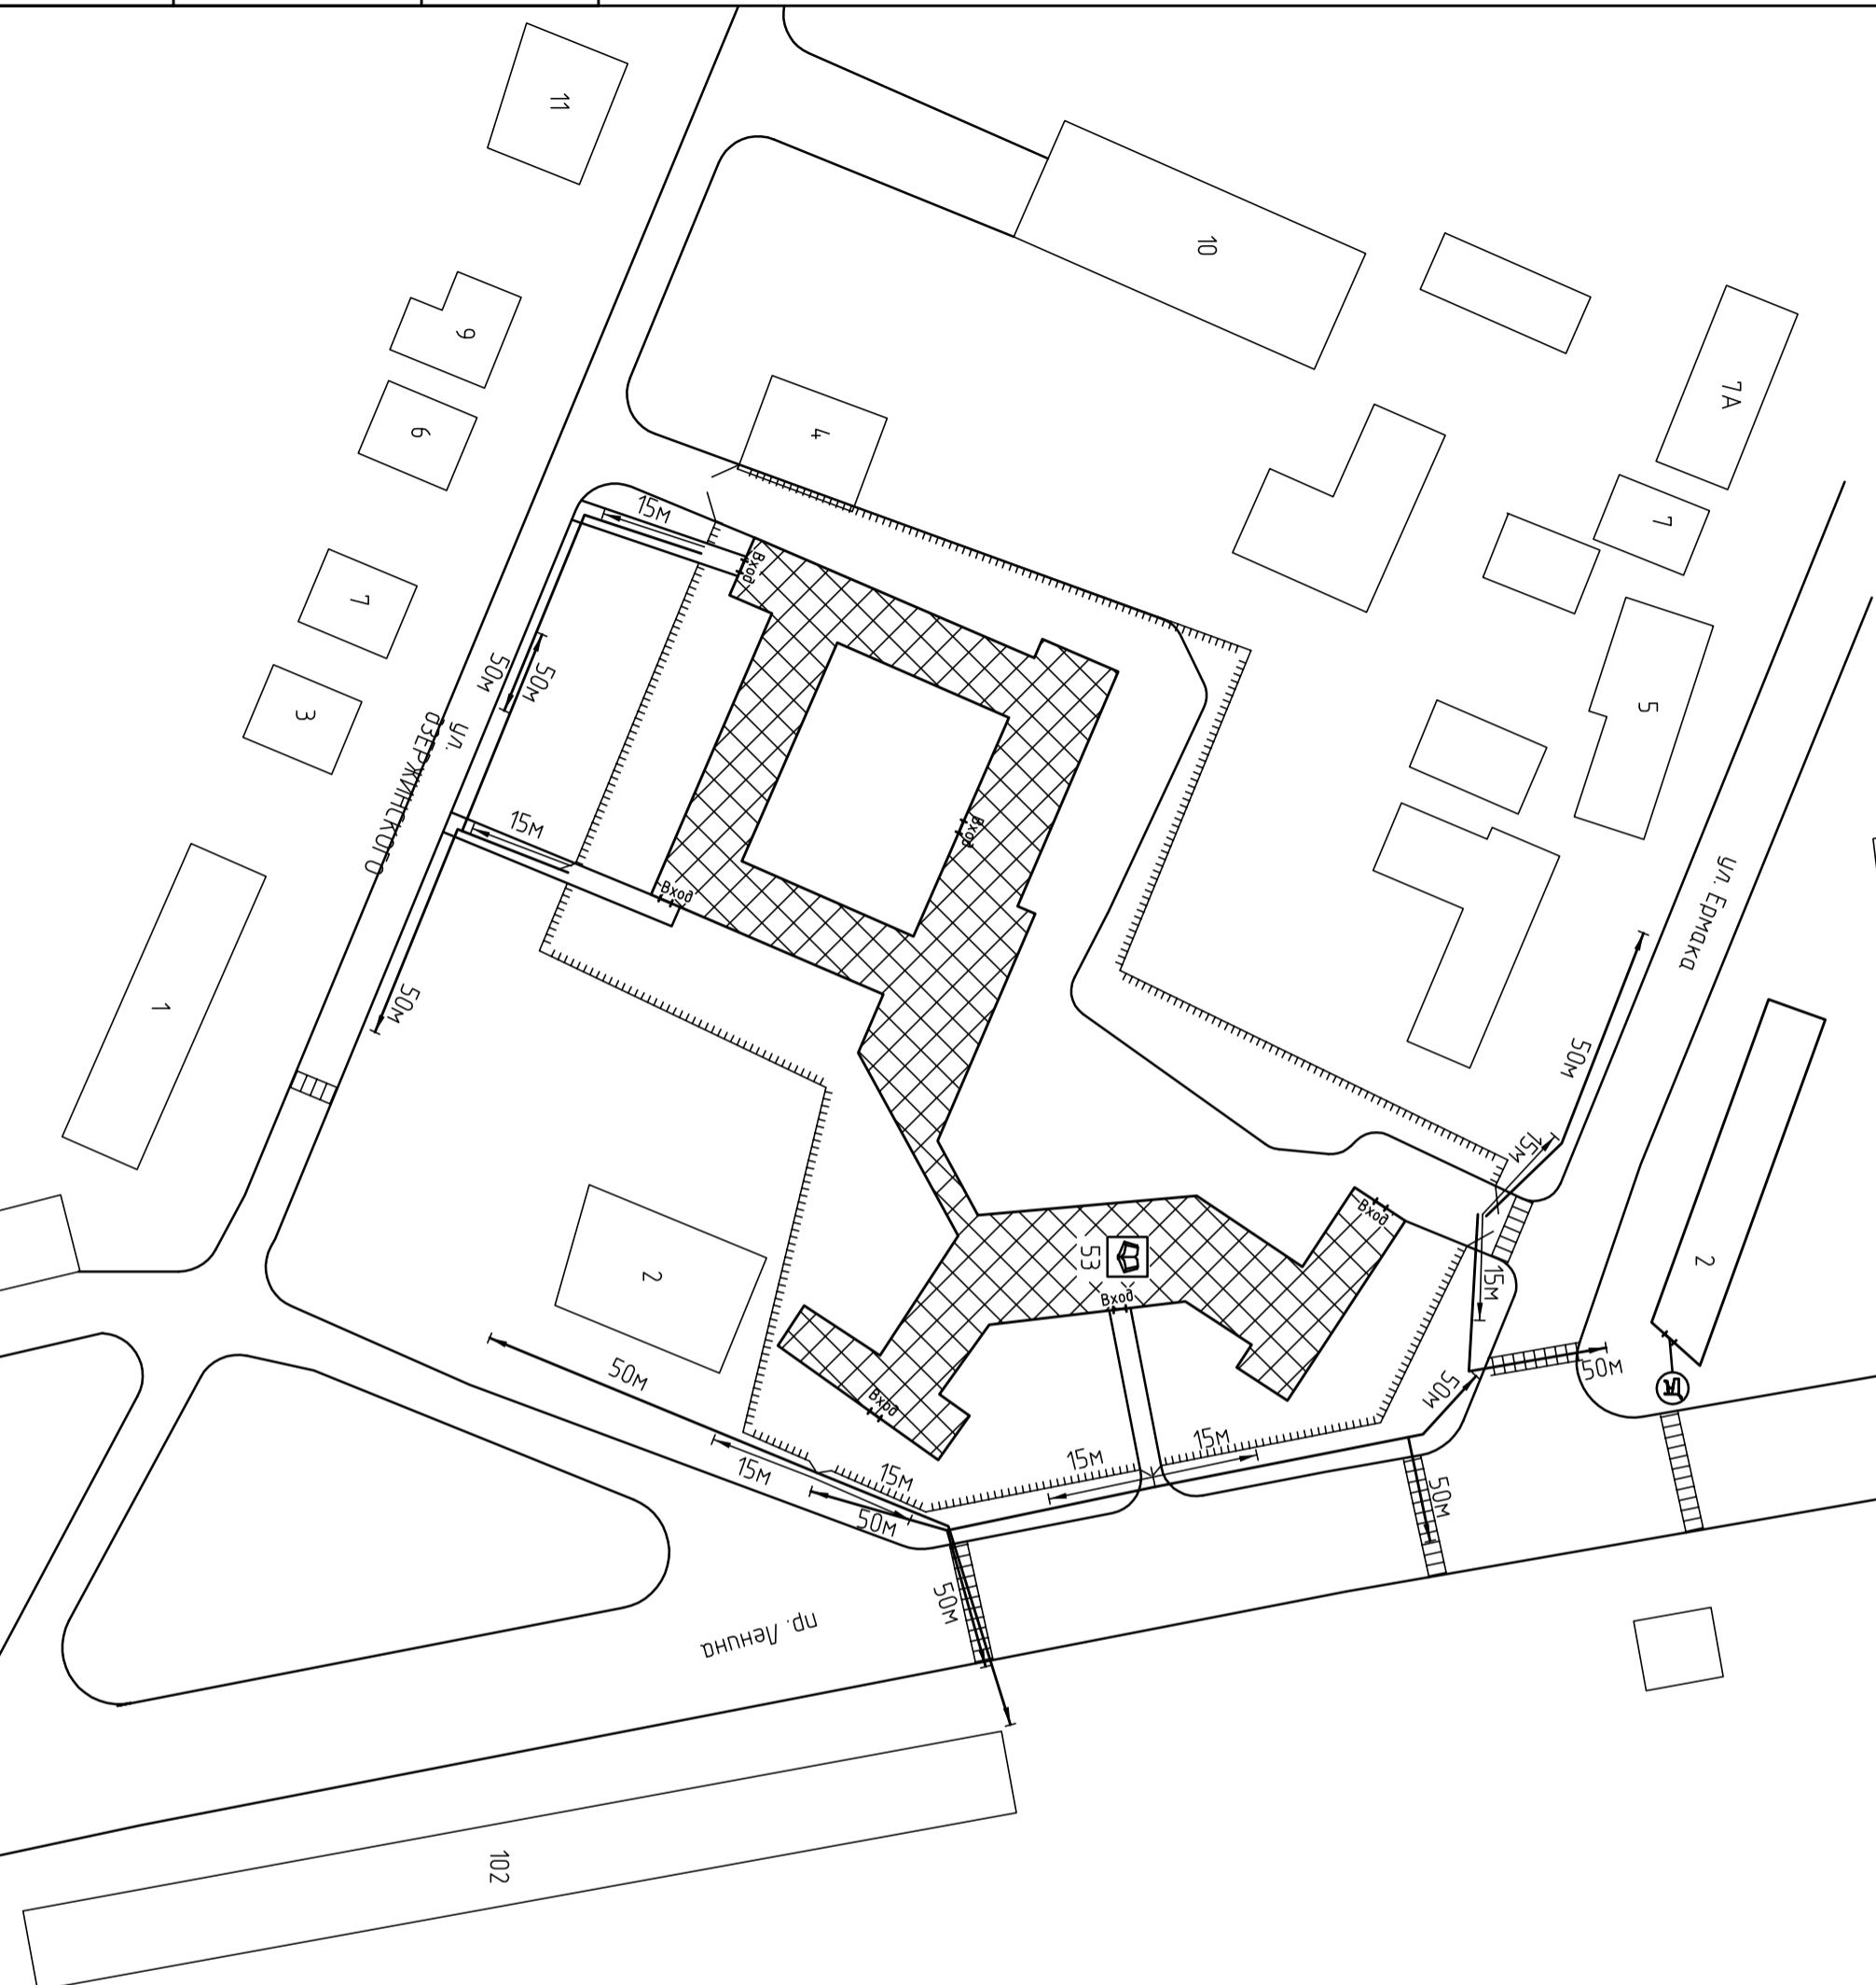

Схема прилегающей территории школы №32 по адресу: г. Иваново
пр. Ленина, д.53. М 1:1000

Приложение № _____
к постановлению Администрации города Иваново
от _____ № _____

Условные обозначения:

- Огранизации и объекты от которых определяются расстояния.
- Объект торговли.
- Объект общественного питания.
- Детские и образовательные учреждения.
- Окружающая застройка
- Ограждение прилегающей территории
- Ворота.
- Расстояние 50м.
- Расстояние 15м.
- Дорогу, тротуары.
- Пешеходный переход.
- Газон.
- Деревья.

Инв. № подл	Подп. и дата	Взам. инв. №

ООО "АКБ СТАЛЬ" _____ 2013
Составил: _____