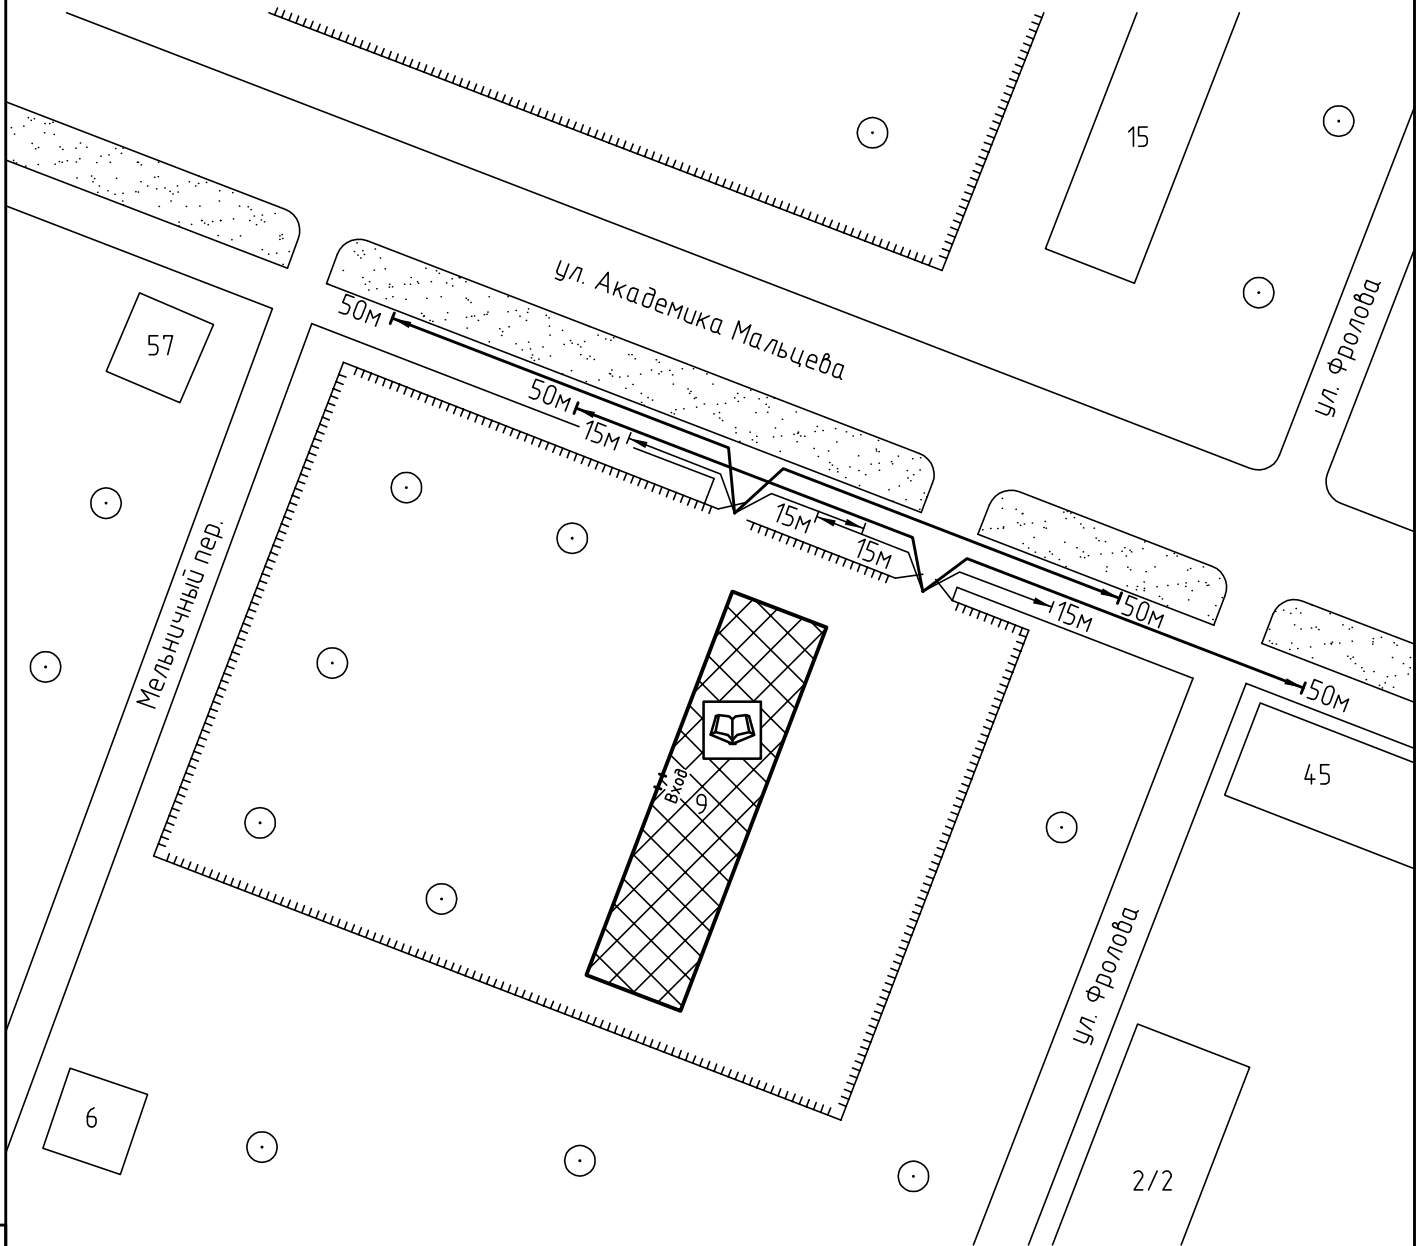

Схема прилегающей территории детского сада №34  
по адресу: г. Иваново ул.Фролова, д.9. М 1:1000

Условные обозначения:

Организации и объекты от которых  
определяется расстояние.

Объект торговли.

Объект общественного  
питания.

Детские и образовательные  
учреждения.

Окружающая застройка.

Ограждение прилегающей  
территории.

Ворота.

Расстояние 50м.

Расстояние 15м.

Дороги, тротуары.

Пешеходный переход.