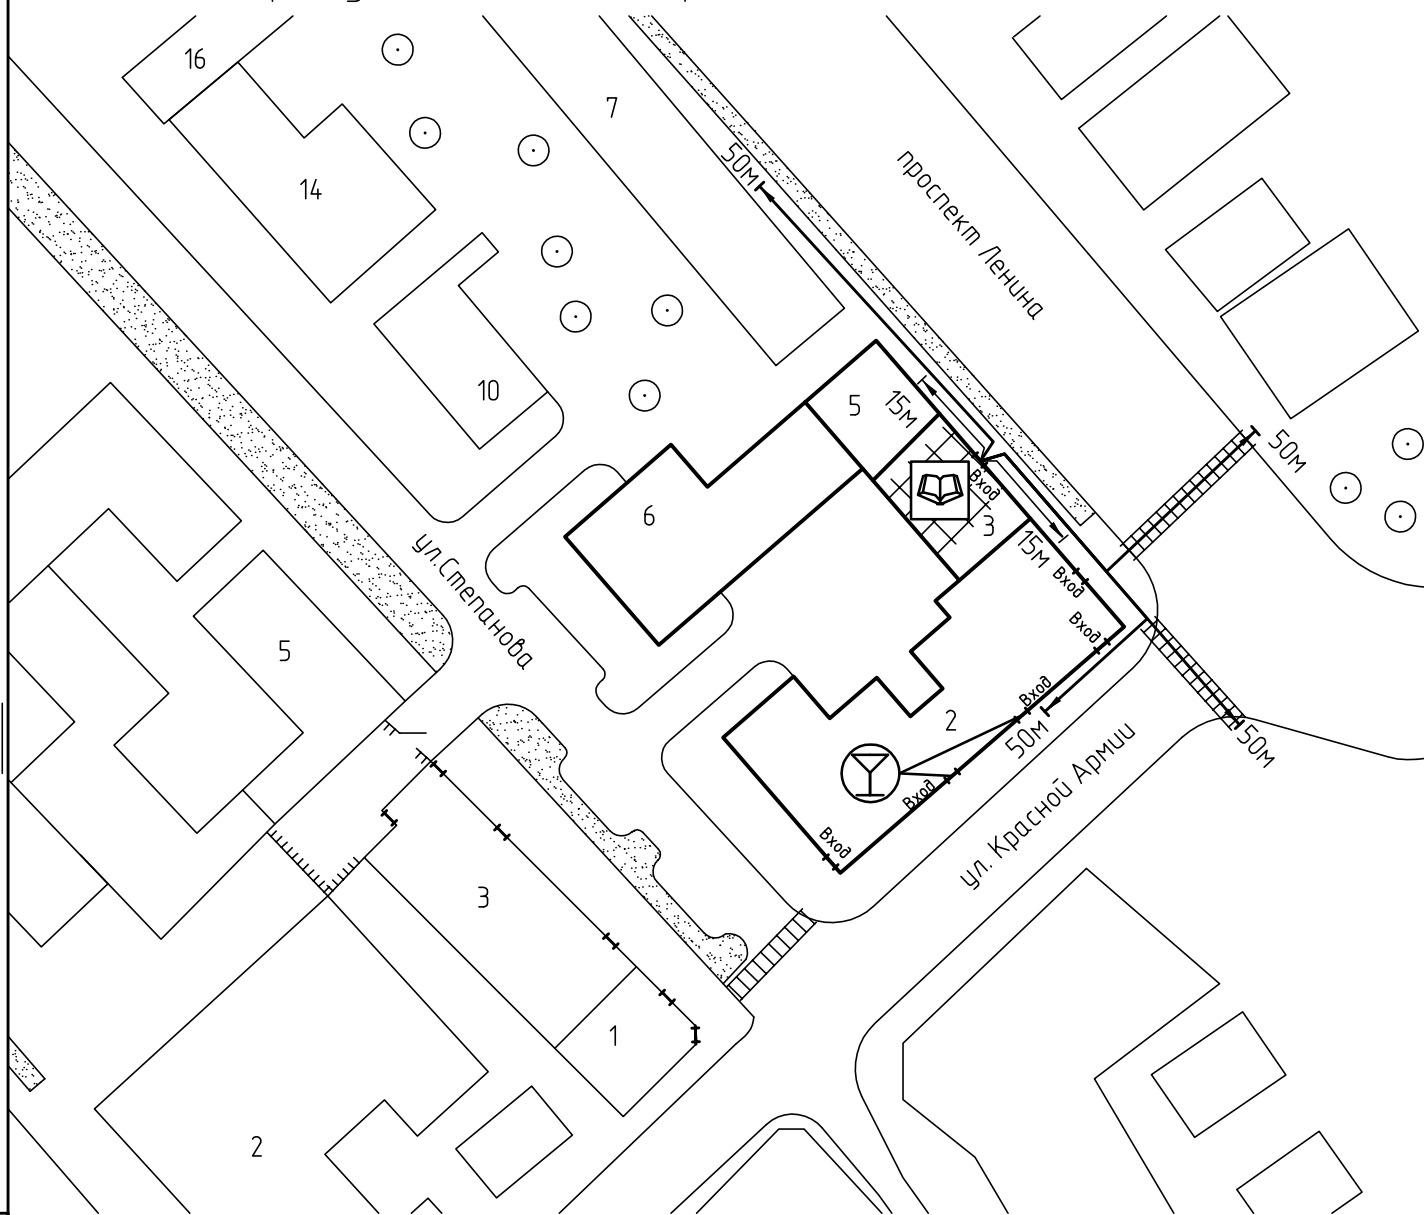

Схема прилегающей территории регионального
 центра красоты и здоровья "Родник здоровья"
 по адресу: г. Иваново, проспект Ленина, д.3. М 1:1000.

Условные обозначения:

Организации и объекты от которых
 определяется расстояние

Объект торговли

Объект общественного
 питания

Объект спорта

Детские и образовательные
 учреждения

Окружающая застройка

Ограждение прилегающей
 территории

Ворота

Расстояние 50м

Расстояние 15м

Дороги, тротуары

Пешеходный переход

Газон

Деревья групповой посадки

Инв. № подл. Подп. и дата. Взам. инв. №