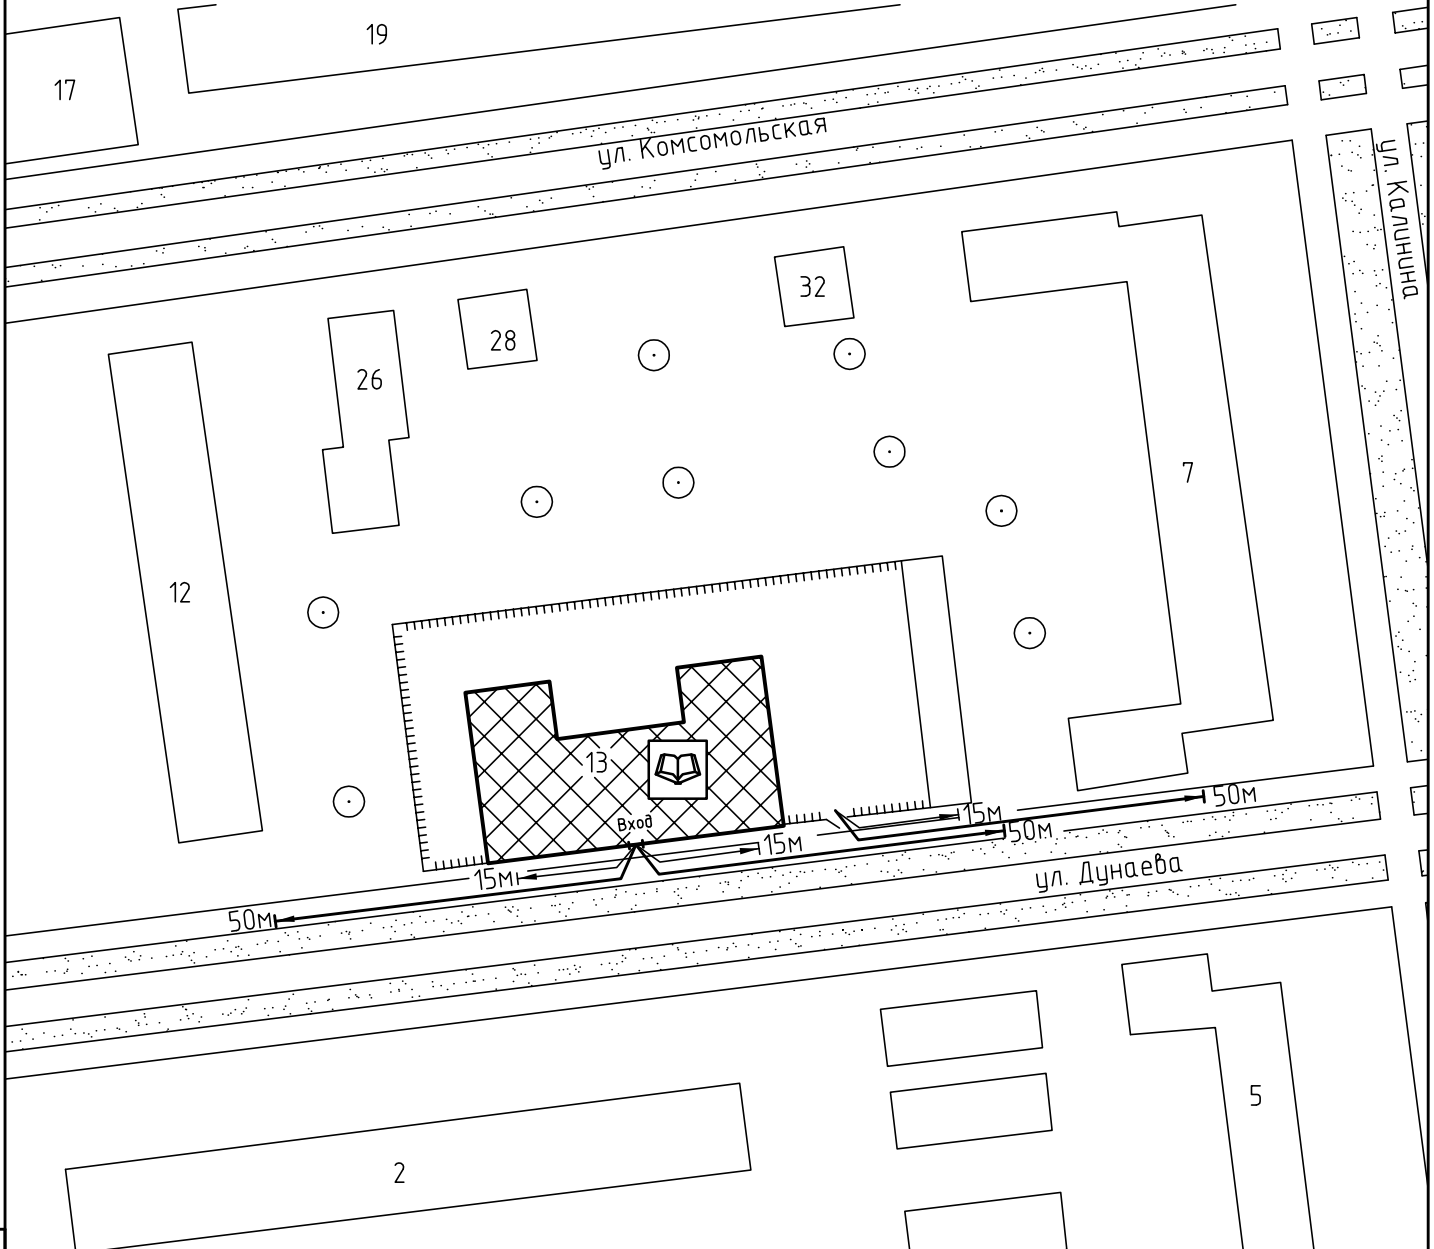

Схема прилегающей территории
 средней общеобразовательной школы №58
 по адресу: г. Иваново ул. Дунаева, д.13. М 1:1000

Условные обозначения:

Организации и объекты от которых
 определяется расстояние.

Объект торговли.

Объект общественного
 питания.

Детские и образовательные
 учреждения.

Окружающая застройка.

Ограждение прилегающей
 территории.

Ворота.

Расстояние 50м.

Расстояние 15м.

Дороги, тротуары.