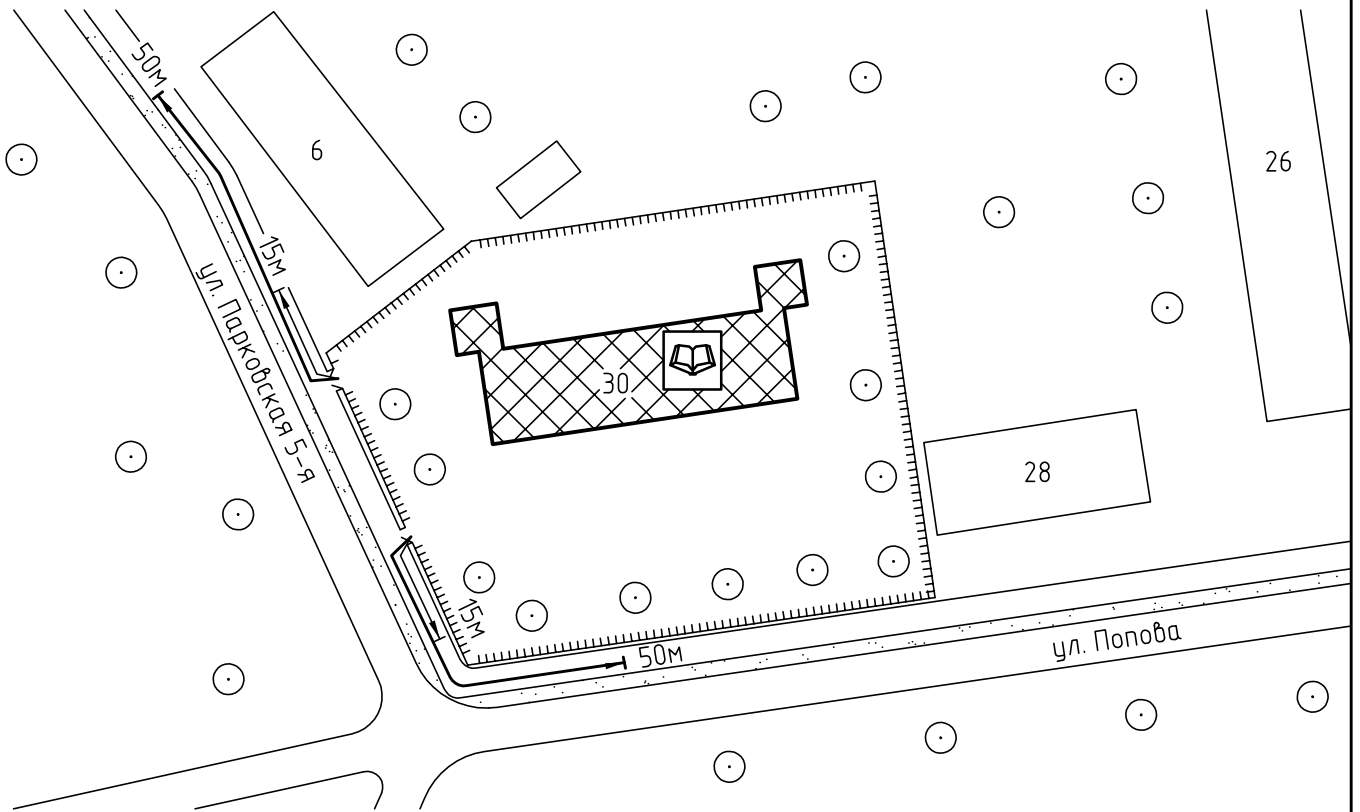

Схема прилегающей территории Детского сада № 37  
по адресу: г. Иваново ул. Попова, д. 30. М 1:1000

Условные обозначения:

Организации и объекты от которых определяется расстояние.

Объект торговли.

Объект общественного питания.

Детские и образовательные учреждения.

Окружающая застройка.

Ограждение прилегающей территории.

Ворота.

Расстояние 50м.

Расстояние 15м.

Дороги, тротуары.

Пешеходный переход.