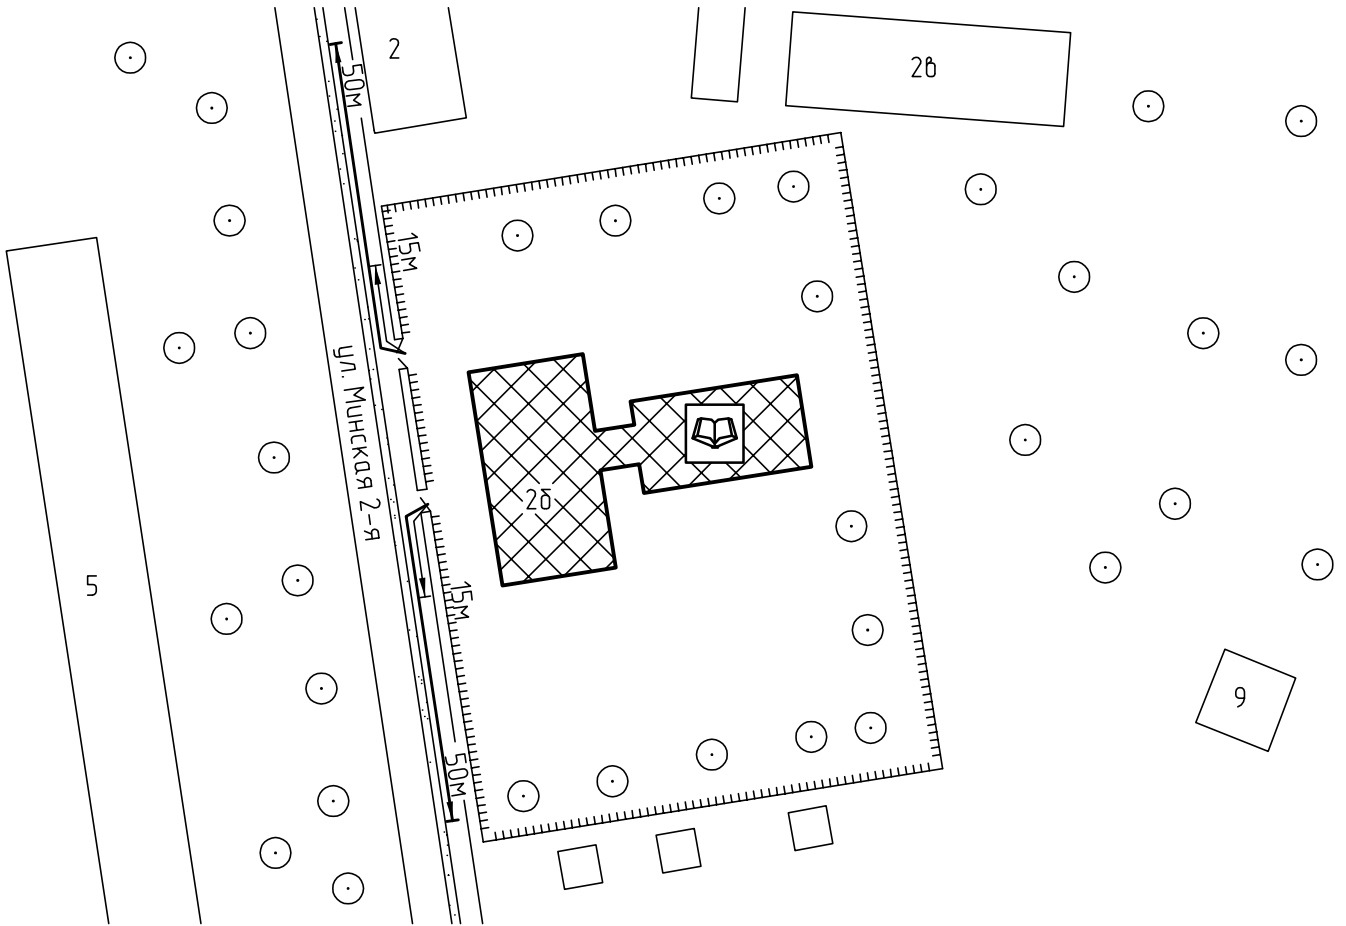

Схема прилегающей территории
 Детского сада комбинированного вида № 142
 по адресу: г. Иваново 2-я Минская, д. 2б. М 1:1000

Условные обозначения:

Организации и объекты от которых определяется расстояние.

Объект торговли.

Объект общественного питания.

Детские и образовательные учреждения.

Окружающая застройка.

Ограждение прилегающей территории.

Ворота.

Расстояние 50м.

Расстояние 15м.