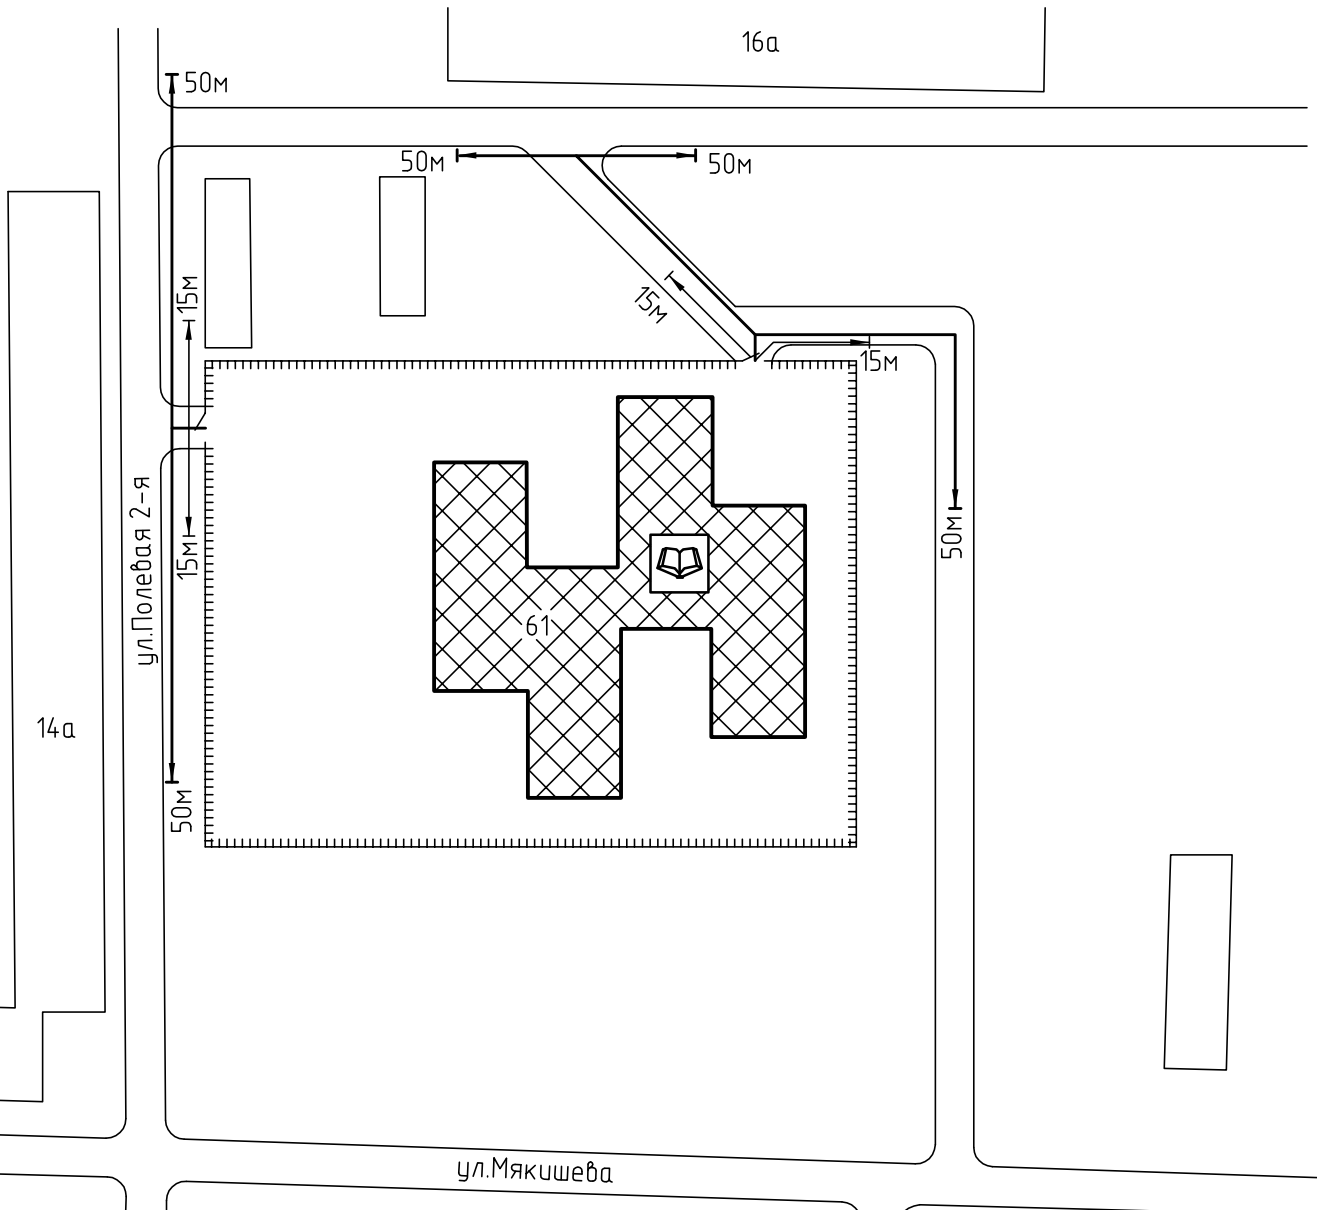

Схема прилегающей территории Детского сада  
 комбинированного вида №193  
 по адресу: г. Иваново ул.Полевая 2-я, д.61. М 1:1000

Условные обозначения:

Организации и объекты от которых  
 определяется расстояние.

Объект торговли.

Объект общественного  
 питания.

Детские и образовательные  
 учреждения.

Окружающая застройка.

Ограждение прилегающей  
 территории.

Ворота.

Расстояние 50м.

Расстояние 15м.

Дороги, тротуары.

Пешеходный переход.

Газон.

Деревья .