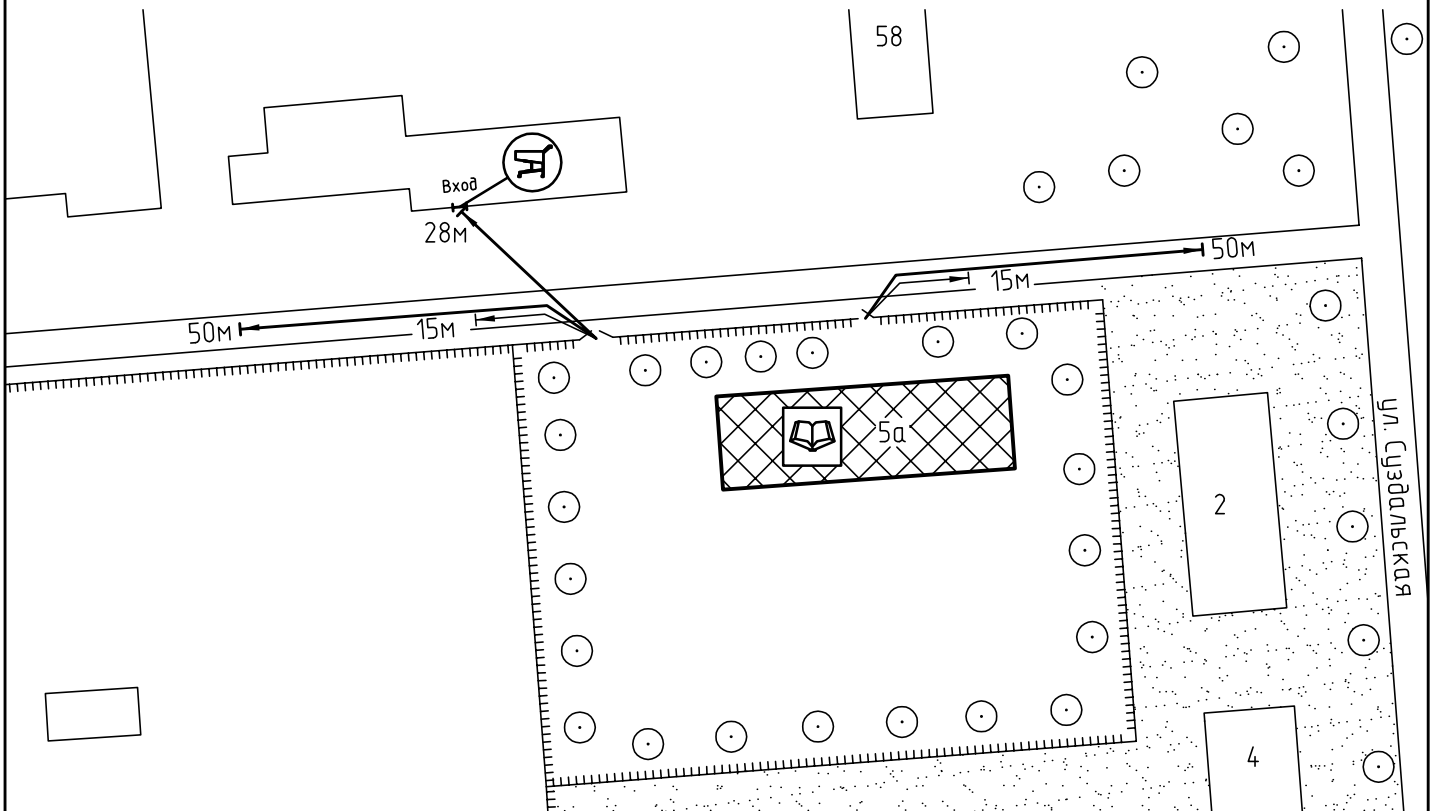

Схема прилегающей территории Детского сада №24
по адресу: г. Иваново ул. Суздальская, д. 2а. М 1:1000

Условные обозначения:

Организации и объекты от которых определяется расстояние.

Объект торговли.

Объект общественного питания.

Детские и образовательные учреждения.

Окружающая застройка.

Ограждение прилегающей территории.

Ворота.

Расстояние 50м.

Расстояние 15м.

Дороги, тротуары.

Пешеходный переход.