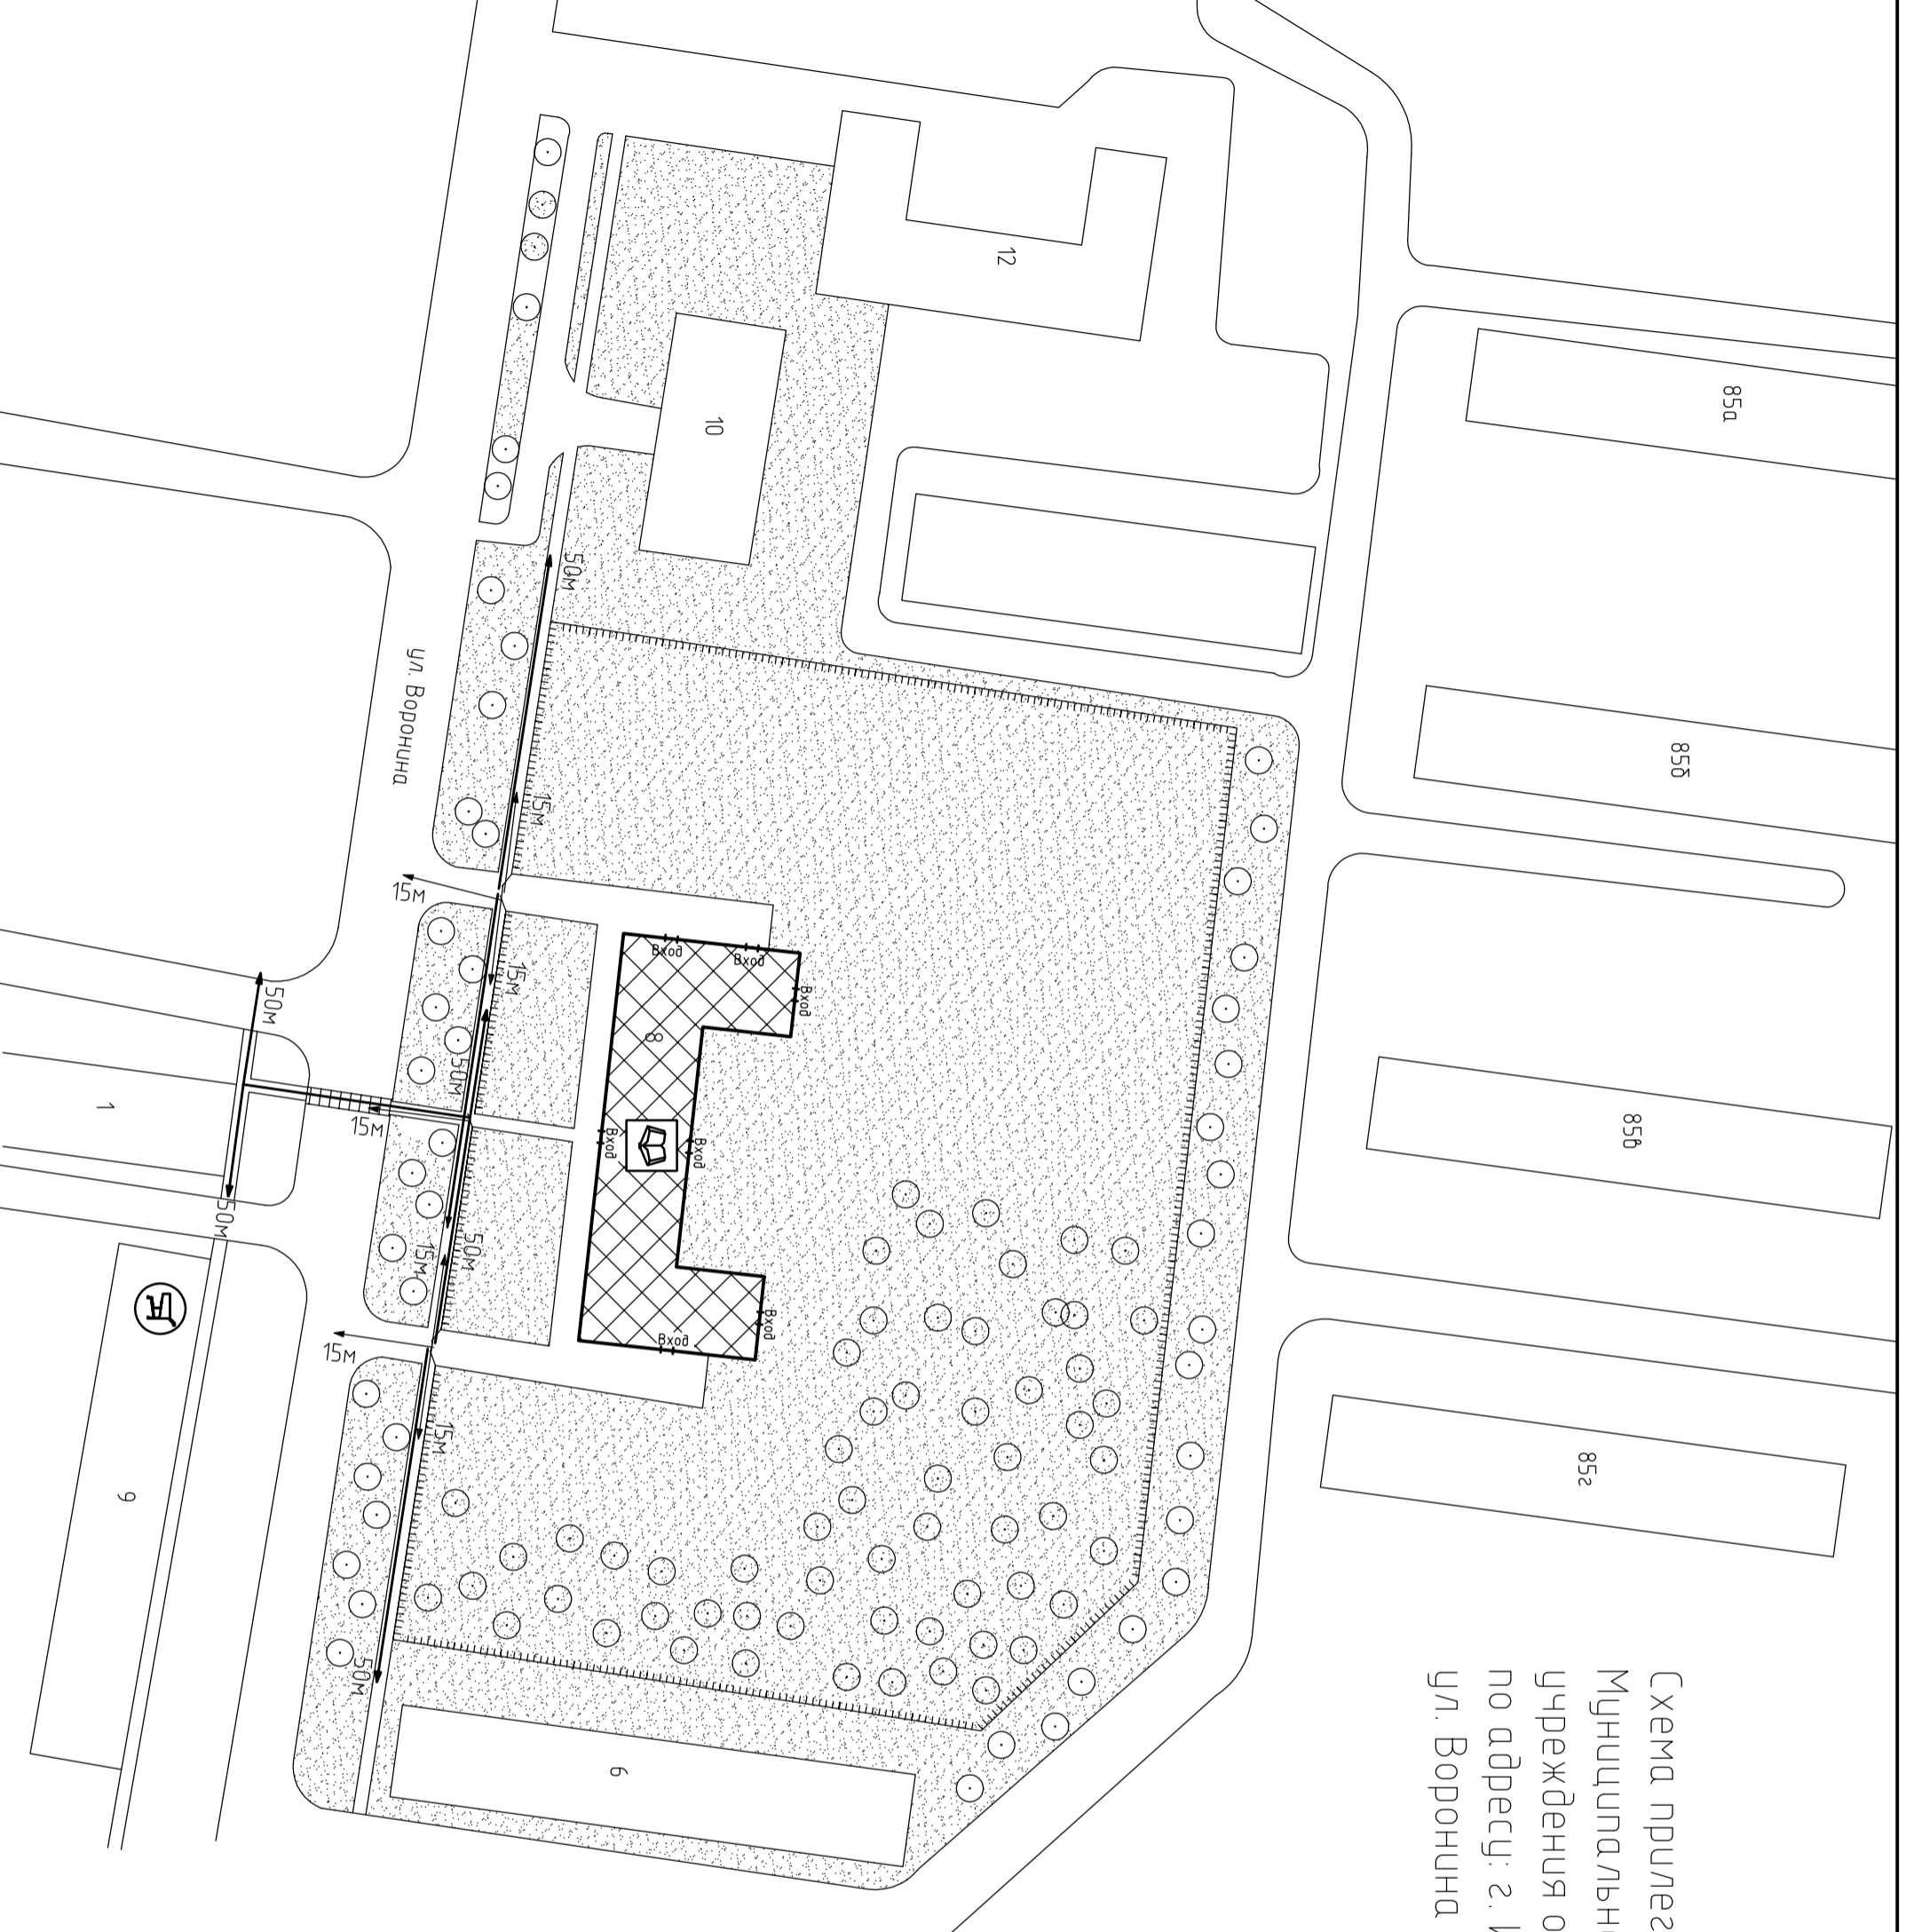

Схема прилегающей территории
Муниципального бюджетного образовательного
учреждения общеобразовательной лицей № 6
по адресу: г. Иваново
ул. Воронина д.8. М 1:1000.

Инв. № подл	Подп. и дата	Взам. инв. №

Условные обозначения:

- Организация и объекты от которых определяется расстояние.
- Объект торговли.
- Объект общественного питания.
- Детские и образовательные учреждения.
- Окружающая застройка
- Ограждение прилегающей территории
- Ворота.
- Расстояние 50м.
- Расстояние 15м.
- Дорогу, тротуары.
- Пешеходный переход.
- Газон.
- Деревья.