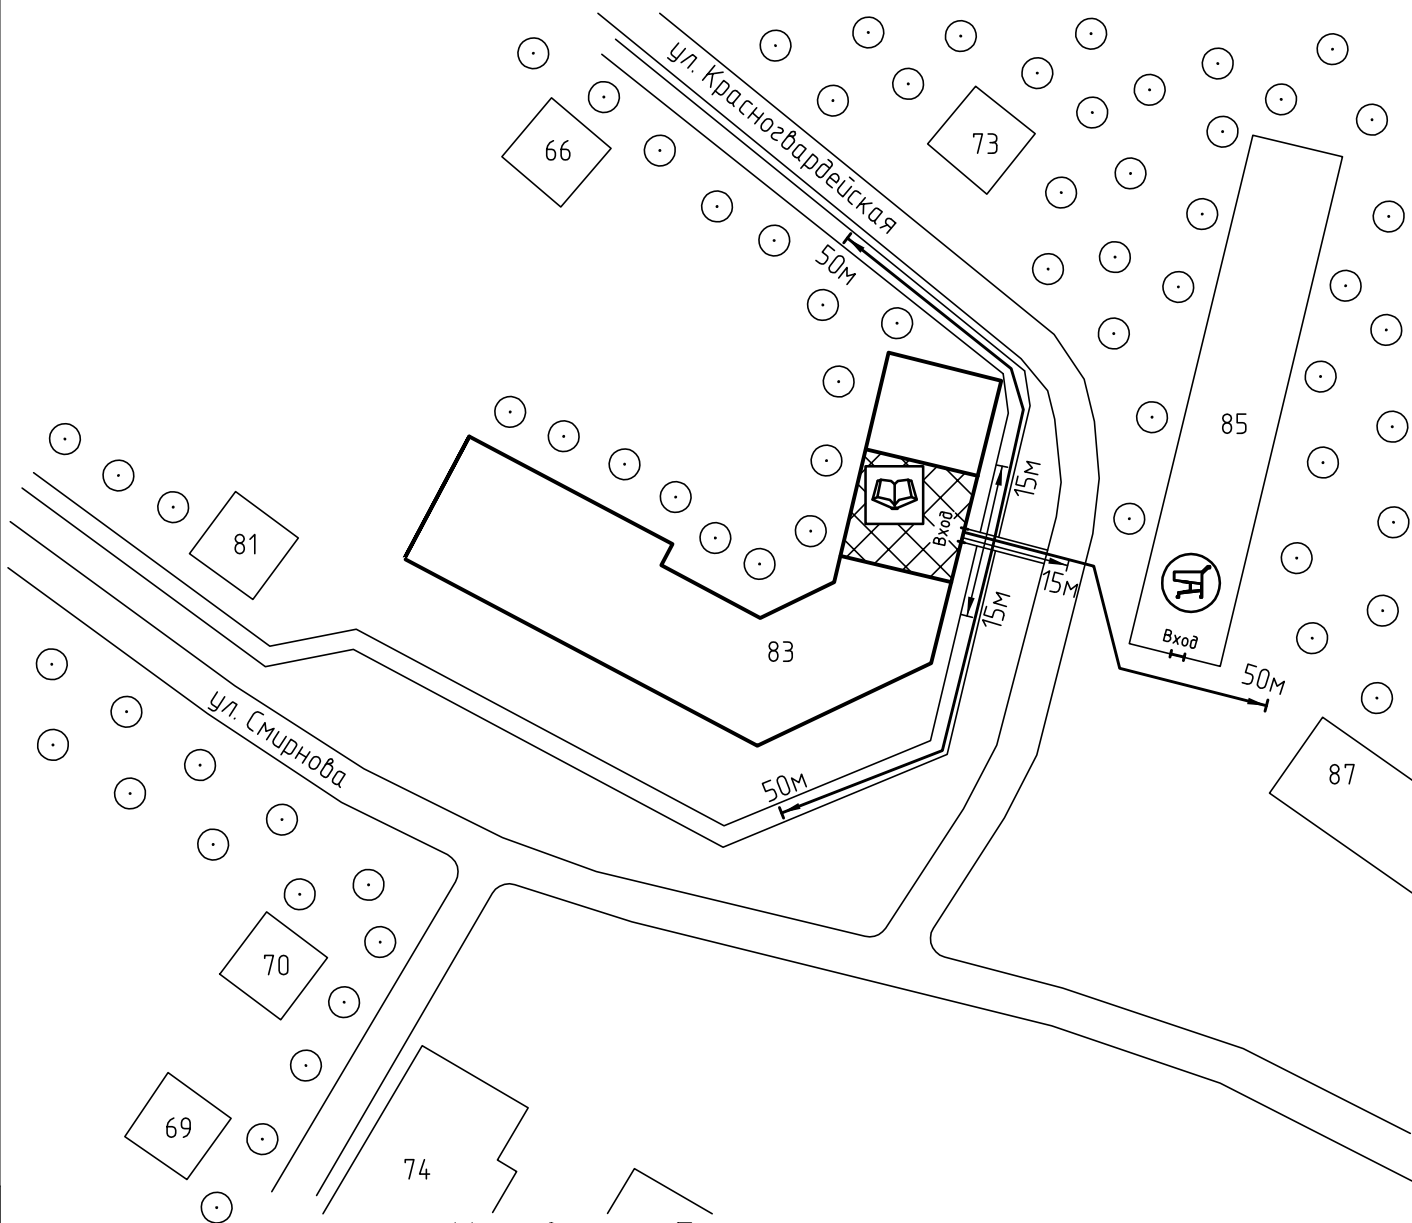

Схема прилегающей территории Детского
 развивающего центра "Азбука"
 по адресу: г. Иваново ул.Смирнова, д.83. М 1:1000

Условные обозначения:

Организации и объекты от которых
 определяется расстояние.

Объект торговли.

Объект общественного
 питания.

Детские и образовательные
 учреждения.

Окружающая застройка.

Ограждение прилегающей
 территории.

Ворота.

50м

Расстояние 50м.

15м

Расстояние 15м.

Дороги, тротуары.

Пешеходный переход.

Газон.

Дереья .