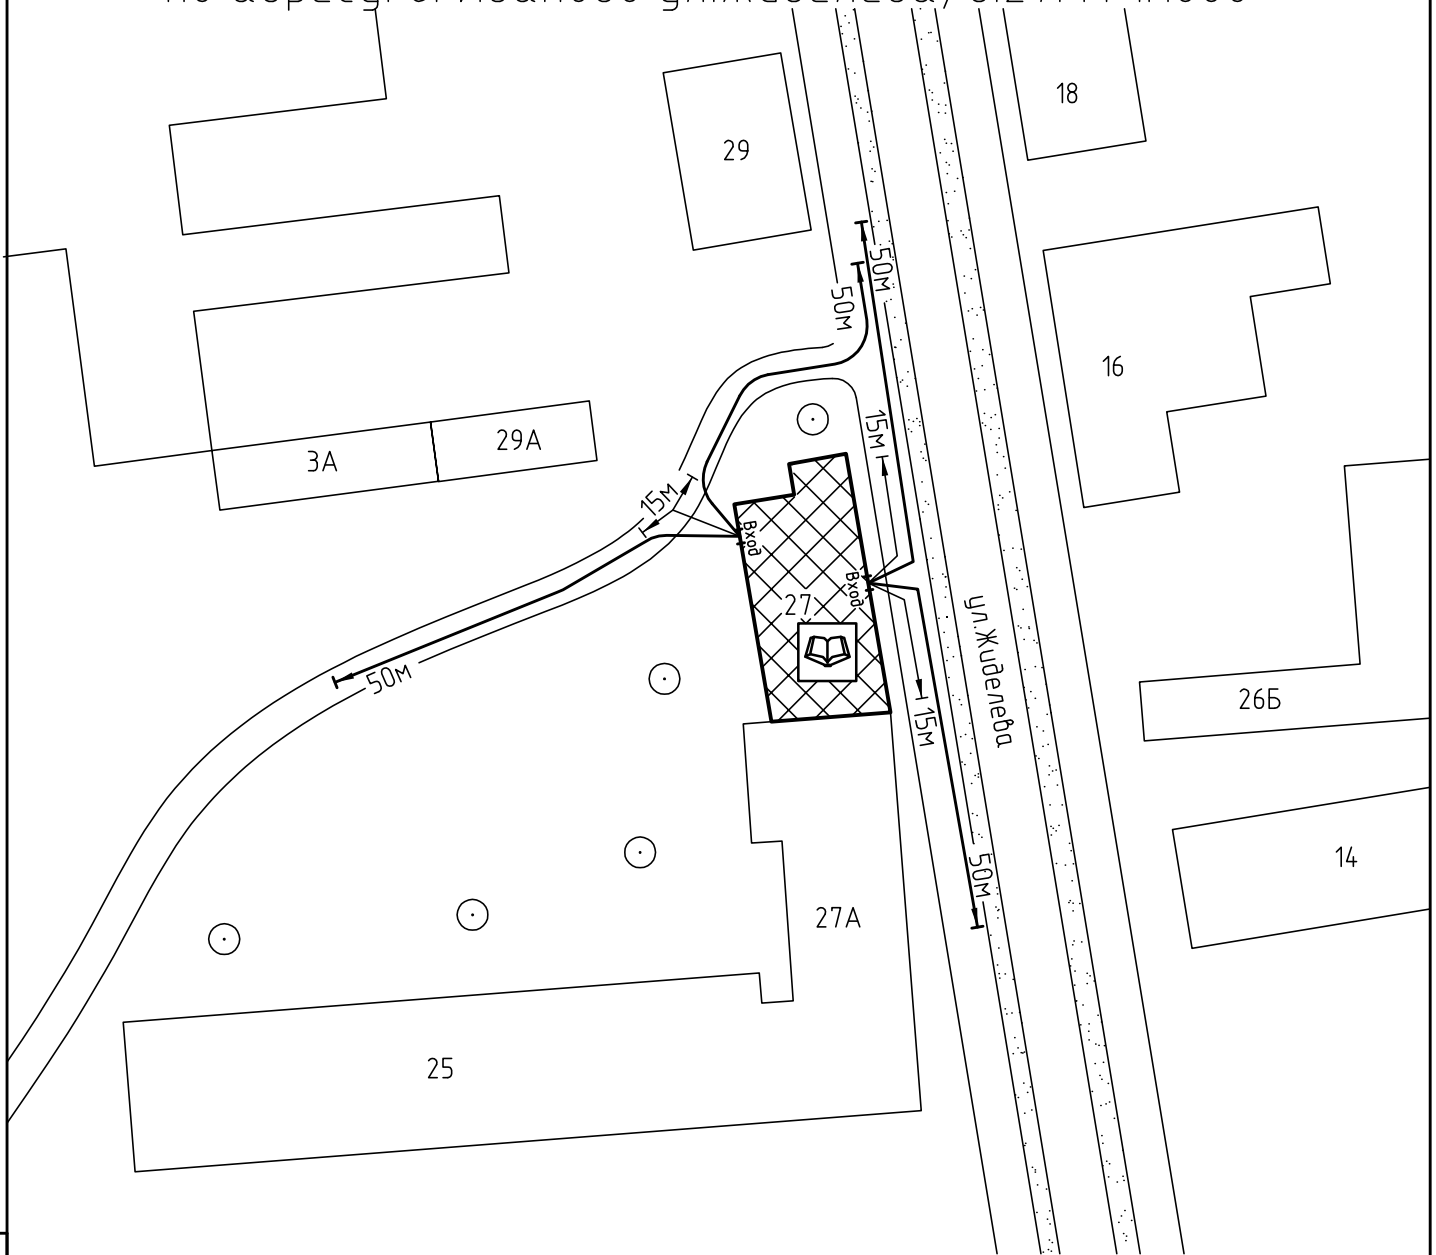

Схема прилегающей территории  
 Межшкольного учебного комбината №3  
 по адресу: г. Иваново ул. Жиделева, д.27. М 1:1000

Условные обозначения:

Организации и объекты от которых  
 определяется расстояние.

Объект торговли.

Объект общественного  
 питания.

Детские и образовательные  
 учреждения.

Окружающая застройка.

Ограждение прилегающей  
 территории.

Ворота.

50м

Расстояние 50м.

15м

Расстояние 15м.

Дороги, тротуары.

Пешеходный переход.

Газон.

Деревья .