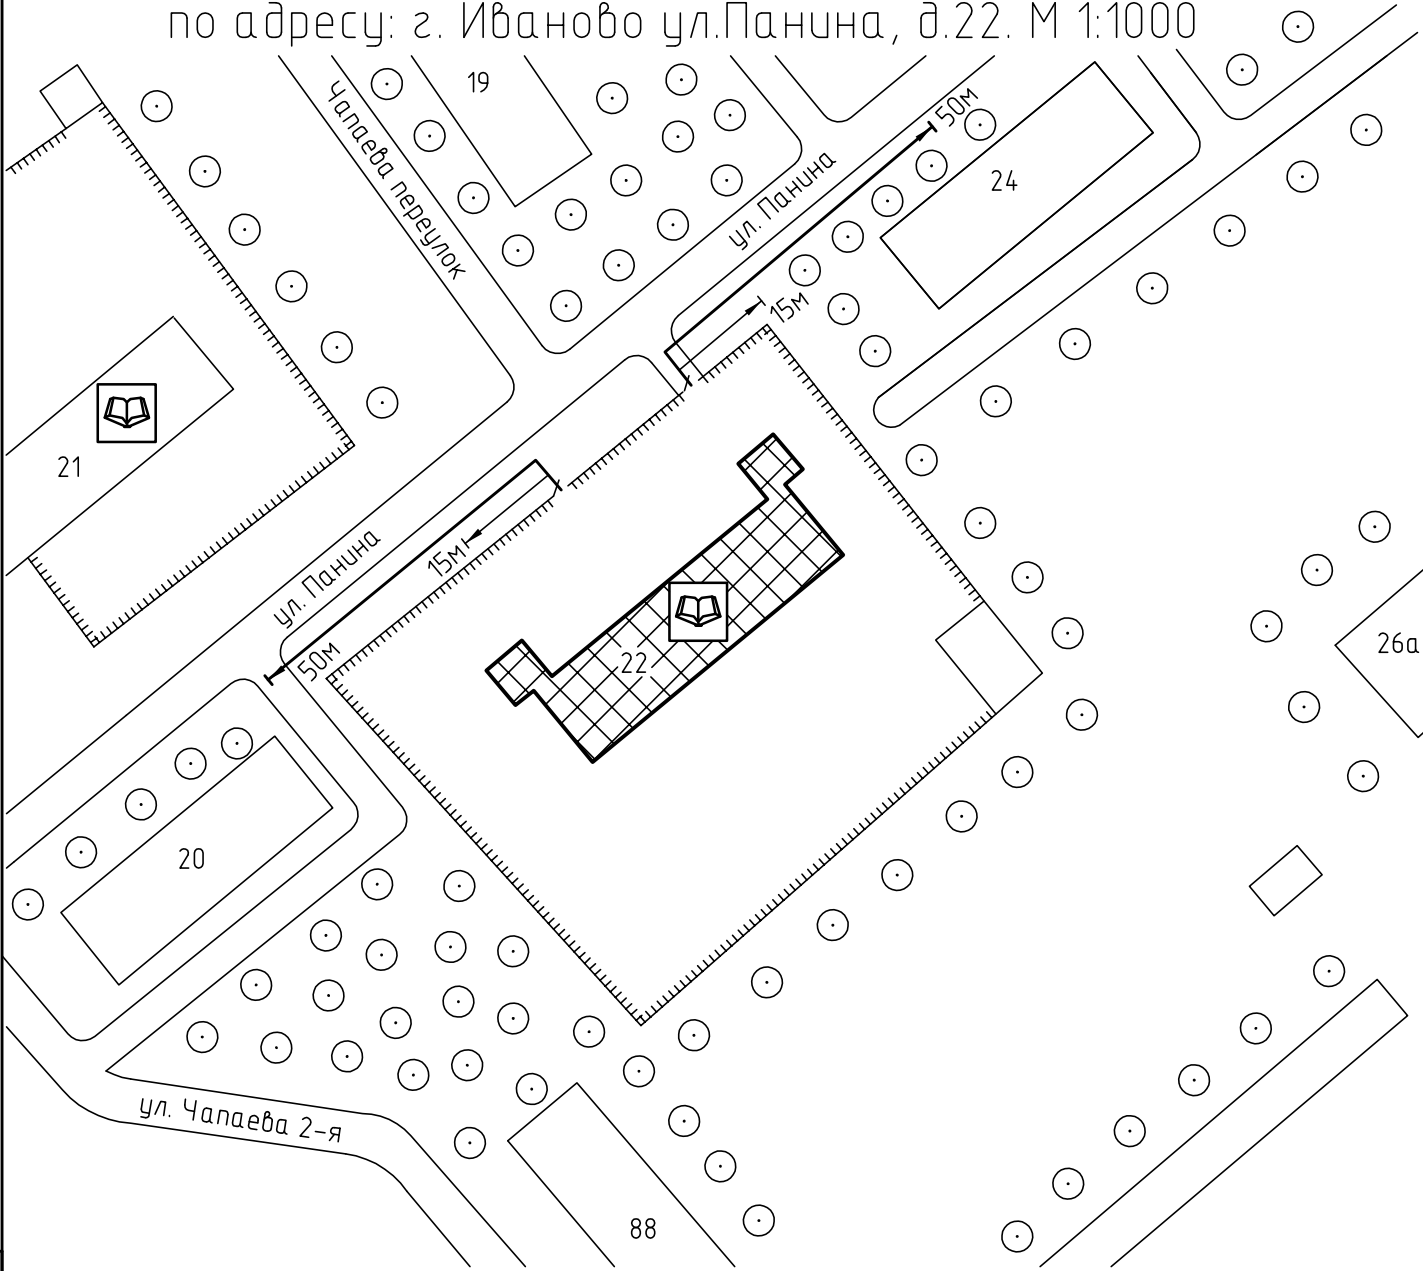

Схема прилегающей территории Центра
 развития ребенка – детского сада №192
 по адресу: г. Иваново ул.Панина, д.22. М 1:1000

Условные обозначения:

Организации и объекты от которых
 определяется расстояние.