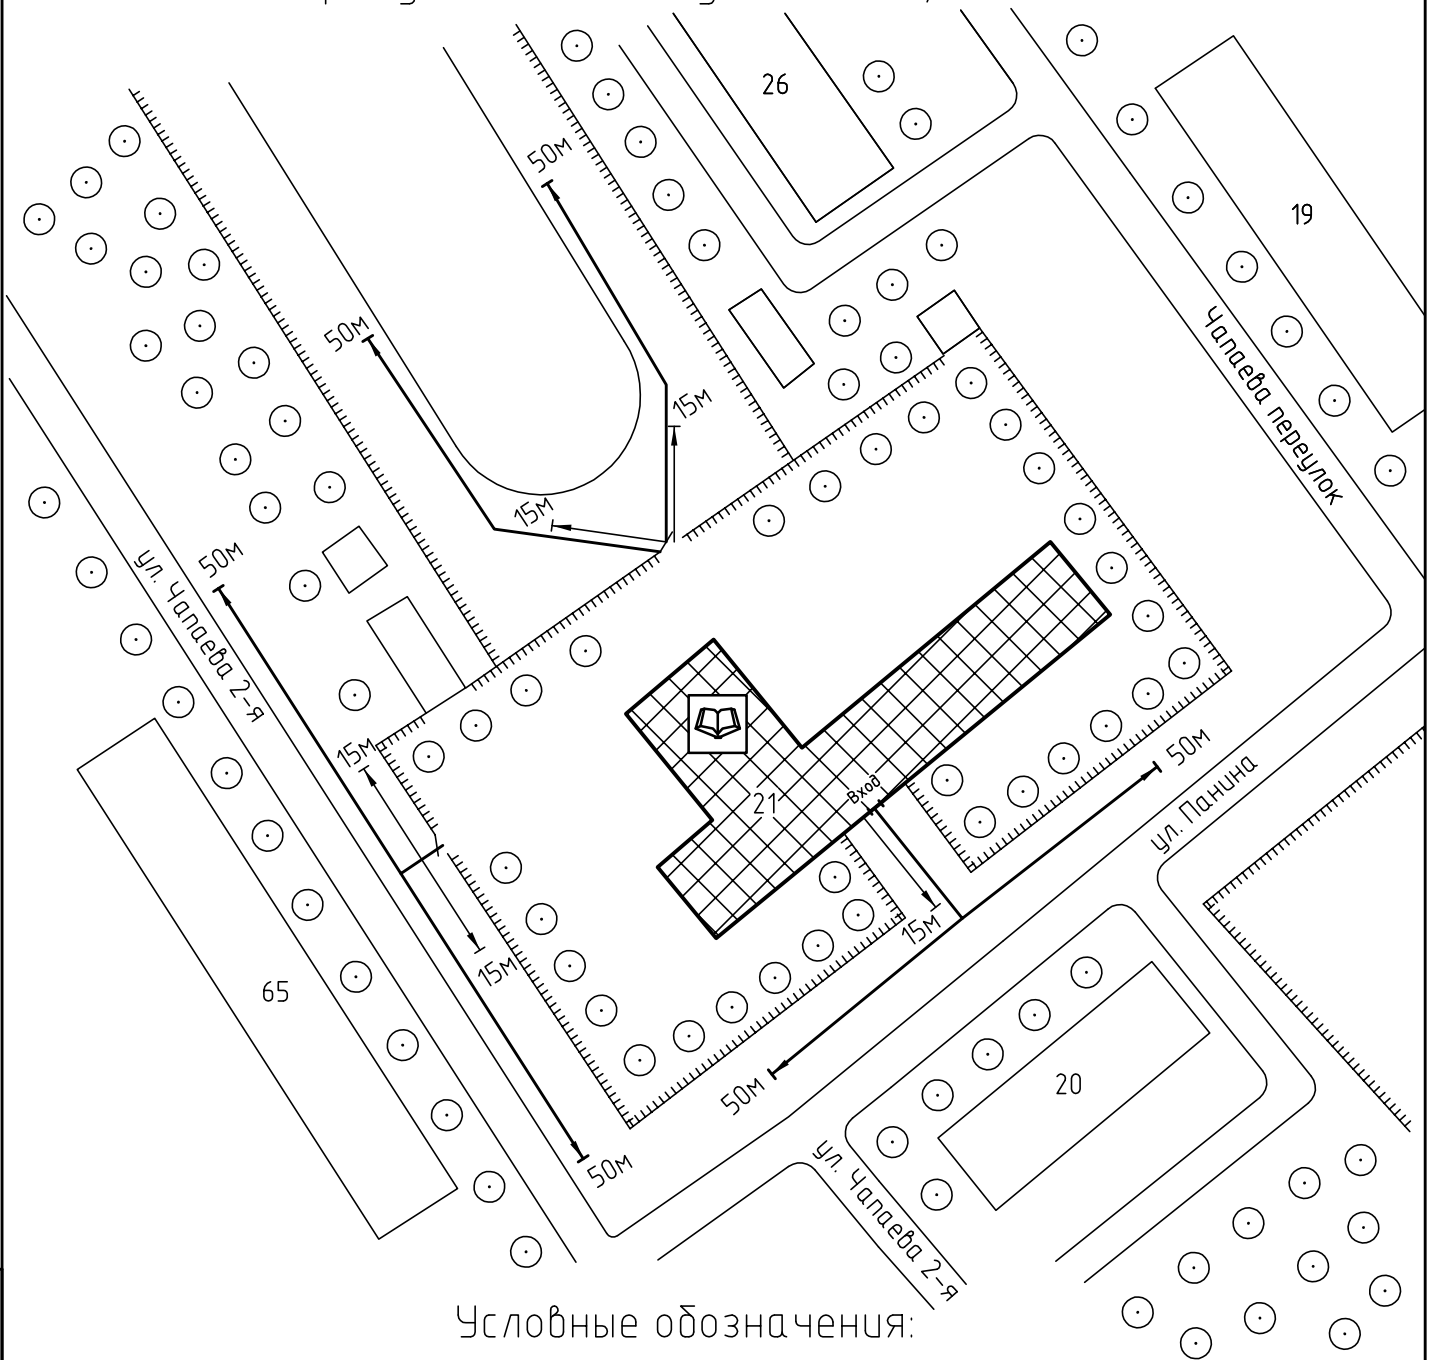

Схема прилегающей территории Лицея №67
 по адресу: г. Иваново ул.Панина, д.21. М 1:1000

Условные обозначения:

Организации и объекты от которых определяется расстояние.

Объект торговли.

Объект общественного питания.

Детские и образовательные учреждения.

Окружающая застройка.

Ограждение прилегающей территории.

Ворота.

Расстояние 50м.

Расстояние 15м.

Дороги, тротуары.

Пешеходный переход.