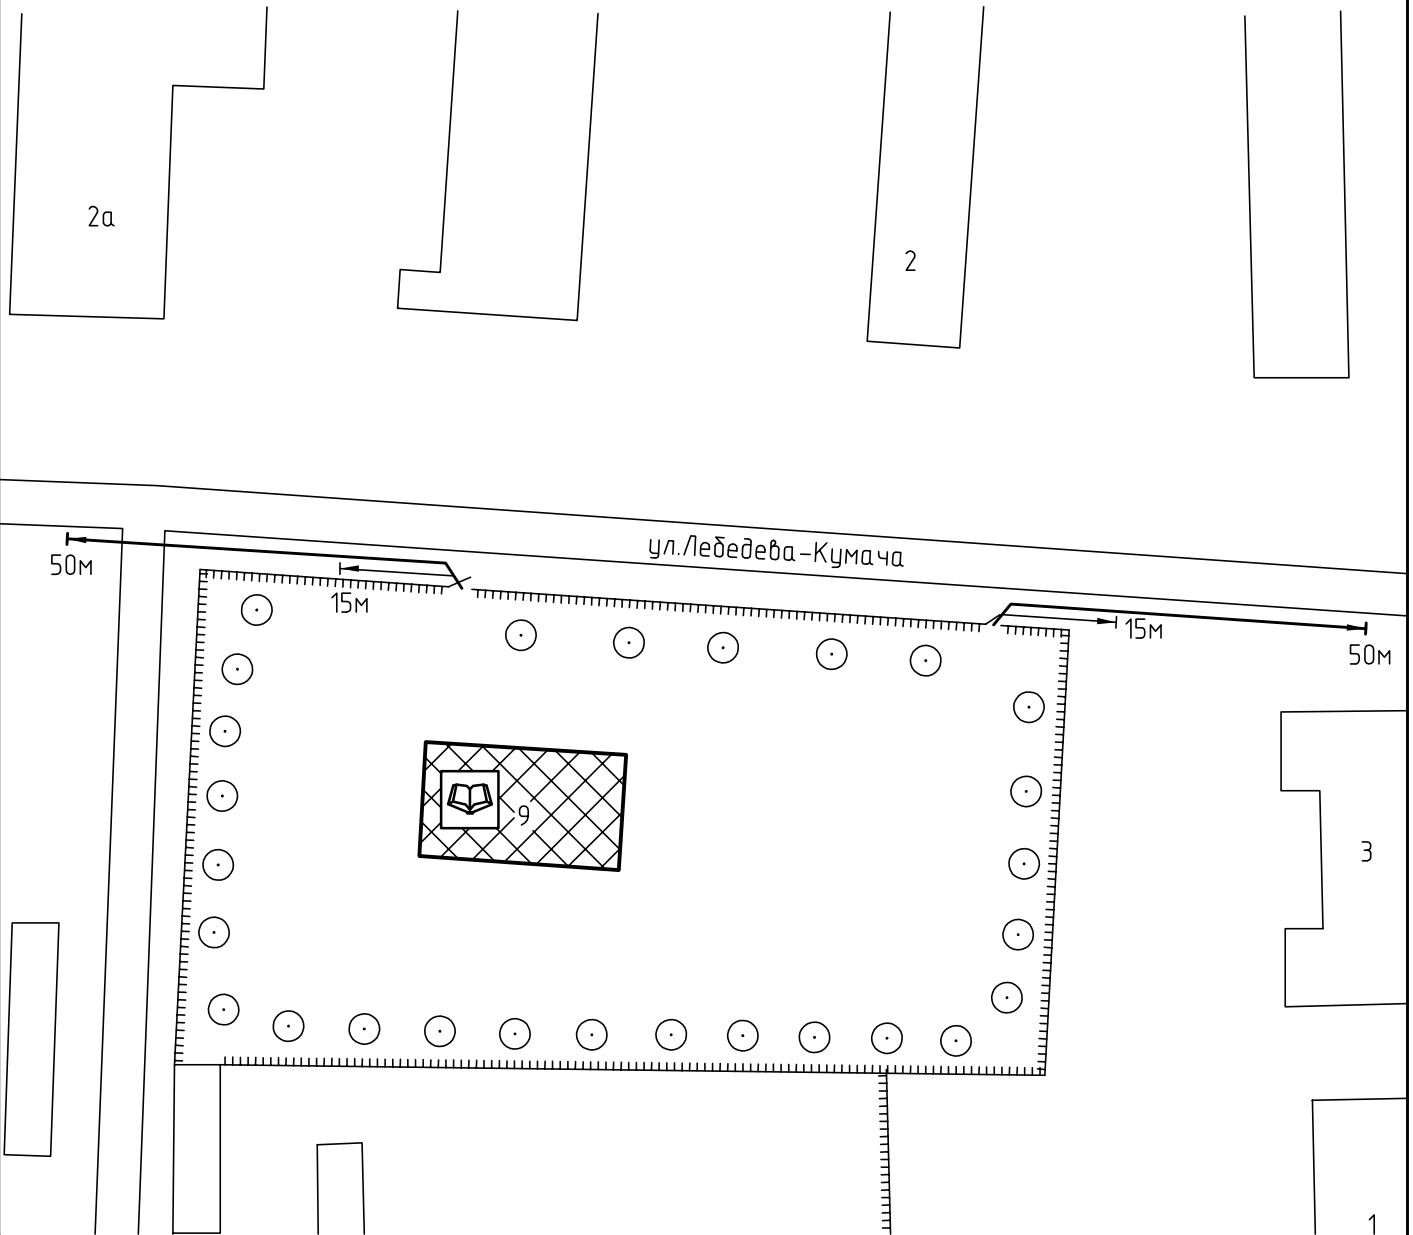

Схема прилегающей территории Детского сада №89
по адресу: г. Иваново ул.Лебедева-Кумача, д.1. М 1:1000

Условные обозначения:

Организации и объекты от которых
определяется расстояние.

Объект торговли.

Объект общественного
питания.

Детские и образовательные
учреждения.

Окружающая застройка.

Ограждение прилегающей
территории.

Ворота.

Расстояние 50м.

Расстояние 15м.

Дороги, тротуары.

Пешеходный переход.