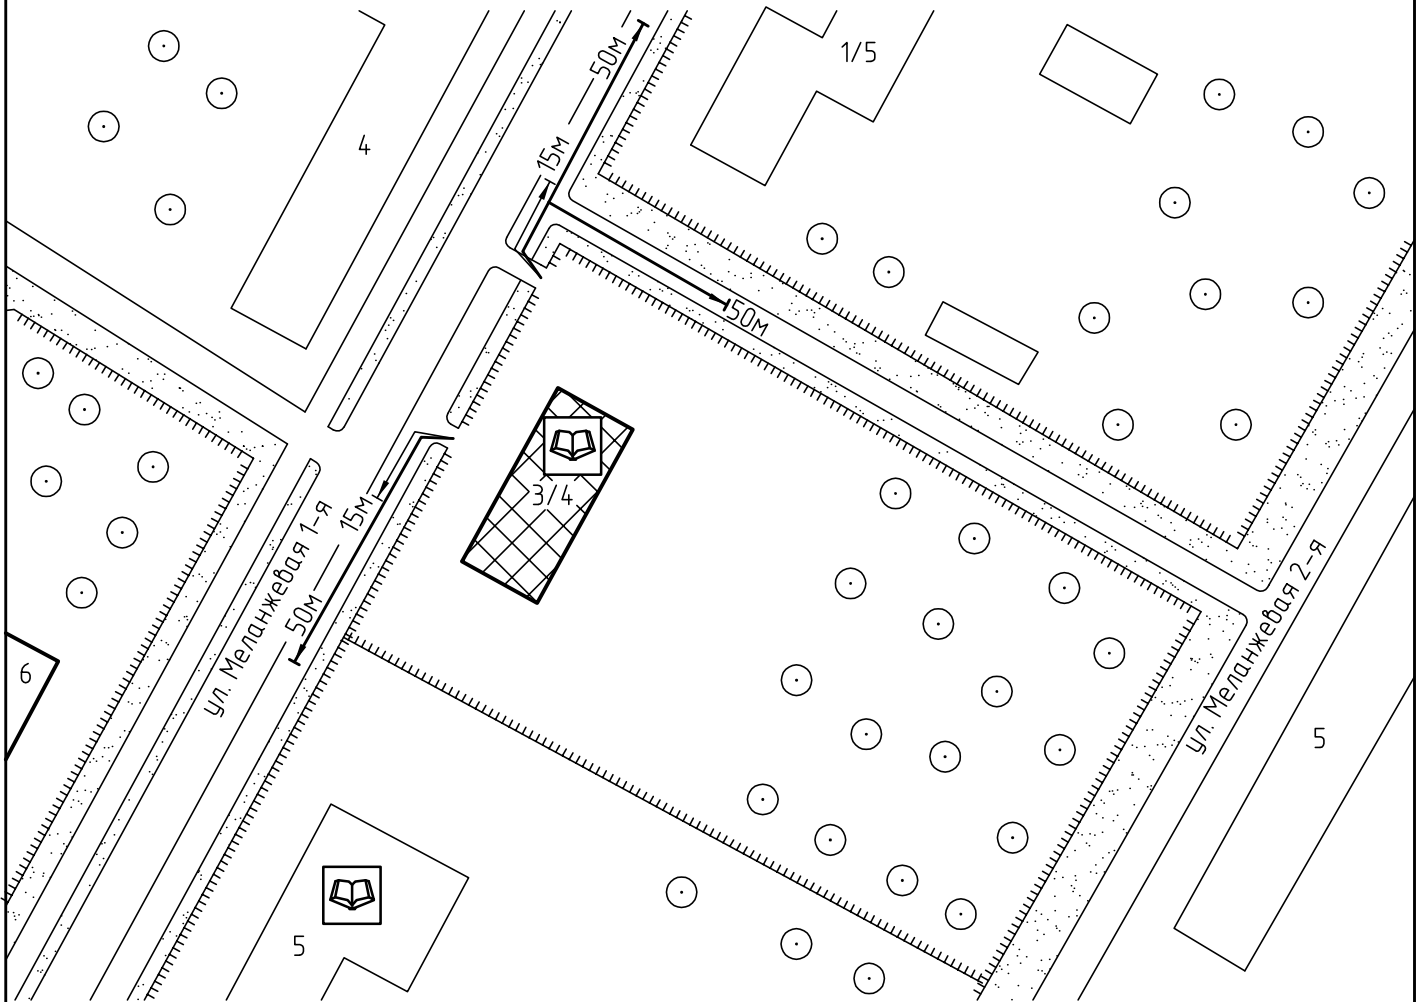

Схема прилегающей территории Детского сада №60
по адресу: г. Иваново ул.1-я Меланжевая, д.3/4. М 1:1000

Условные обозначения:

Организации и объекты от которых определяется расстояние.

Объект торговли.

Объект общественного питания.

Детские и образовательные учреждения.

Окружающая застройка.

Ограждение прилегающей территории.

Ворота.

Расстояние 50м.

Расстояние 15м.

Дороги, тротуары.

Пешеходный переход.