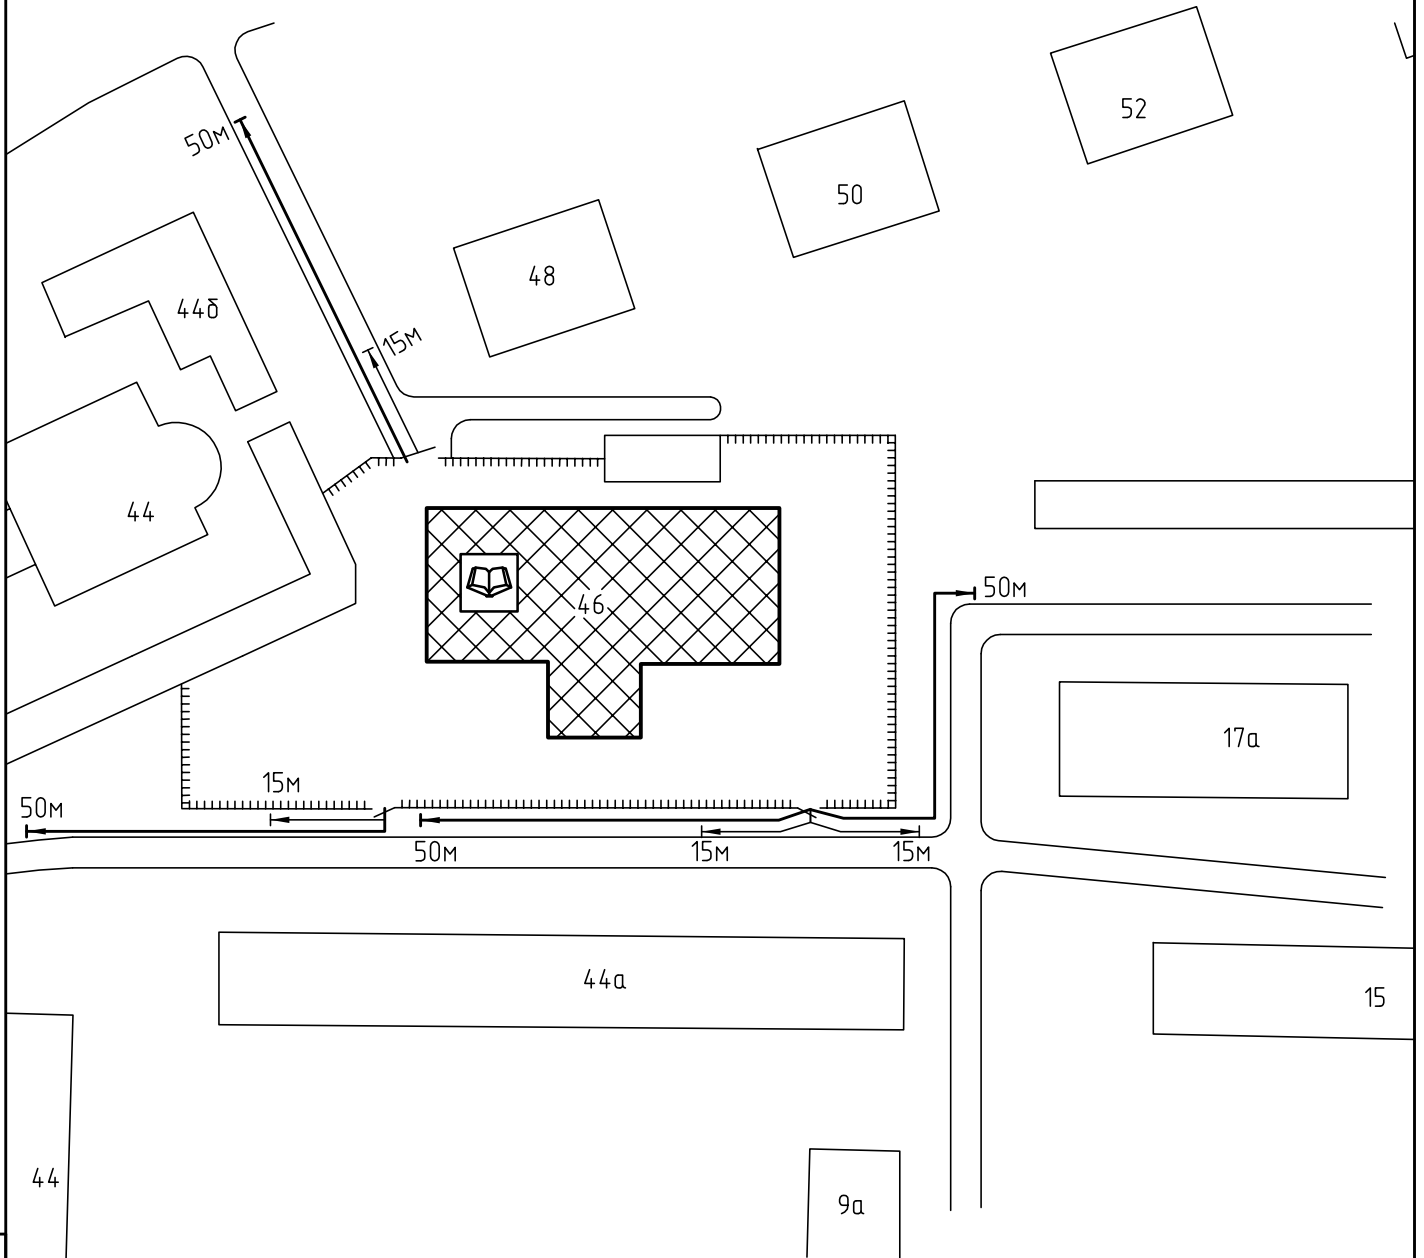

Схема прилегающей территории Детского сада №10
 по адресу: г. Иваново ул. Пролетарская, д.46. М 1:1000

Условные обозначения:

Организации и объекты от которых
определяется расстояние.

Объект торговли.

Объект общественного
питания.

Детские и образовательные
учреждения.

Окружающая застройка.

Ограждение прилегающей
территории.

Ворота.

50м

Расстояние 50м.

15м

Расстояние 15м.