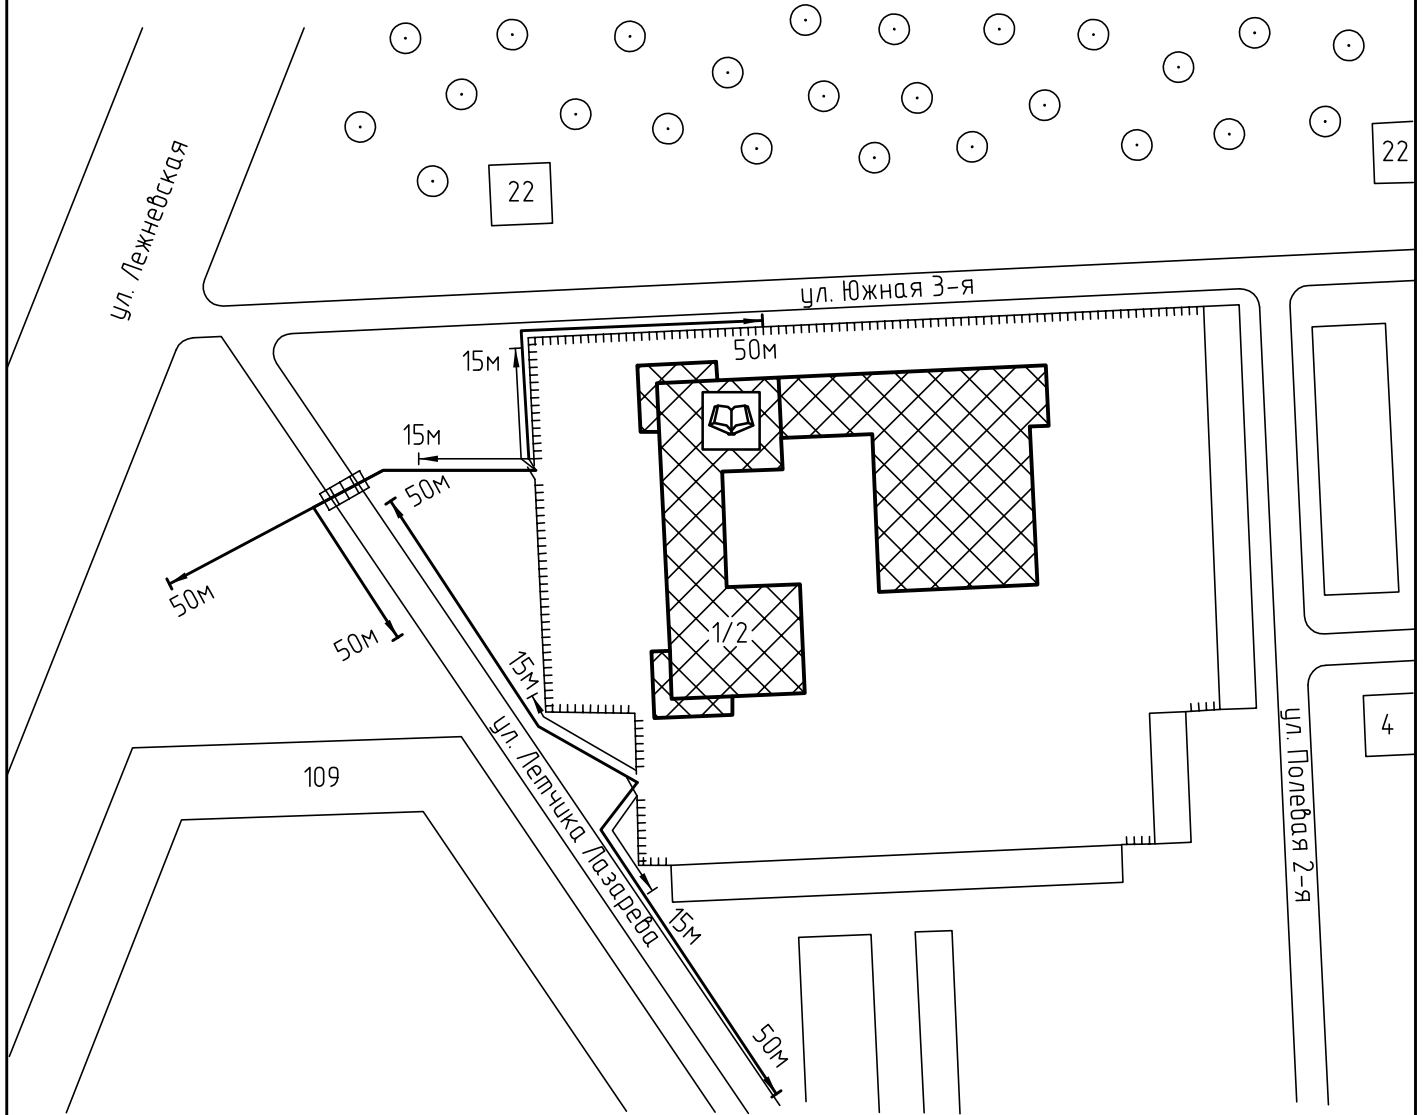

Схема прилегающей территории Средней
общеобразовательной школы № 56
по адресу: г. Иваново ул. Летчика Лазарева, д.1/2. М 1:1000

Условные обозначения:

Организации и объекты от которых
определяется расстояние.

Объект торговли.

Объект общественного
питания.

Детские и образовательные
учреждения.

Окружающая застройка.

Ограждение прилегающей
территории.

Ворота.

50м

Расстояние 50м.

15м

Расстояние 15м.

Дороги, тротуары.

Пешеходный переход.

Газон.

Деревья.